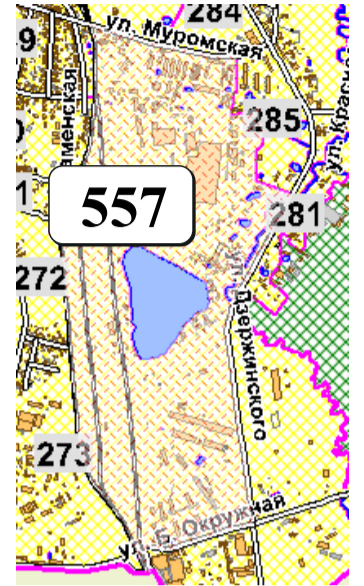

НАБОР ЦВЕТОВ ФАСАДА					ЦО КО ЛЬ	КРОВЛЯ		
	ДОМИНИРУЮЩИЙ	АКЦЕНТНЫЙ	наличник, карниз, колонна, эркер, молдинг, балюстрада, арка, узоры и др.				доминирующей	акцентный	
СЕКТОР ЦВЕТОВОГО КРУГА BG	S 2030-B70G	S 3040-B70G	Белый	S 300N	S 500-N	S 3040-R10B	S 4050-R10B	S 4050-Y90R	
	S 3030-B70G	S 4040-B70G	S 0507-Y20R	S 0502-B	S 0502-R	S 5010-R10B	S 5030-R10B	S 3060-R20B	
	S 4030-B70G	S 5040-B70G	S 0505-R60B	S 0505-R90B	S 0505-G	S 4050-R20B	S 3560-Y90R	S 4030-Y90R	
	S 4010-B90G	S 4000-N	S 0505-G10Y	S 0510-Y50R	S 0510-R80B	S 6010-Y50R	S 7020-Y10R	S 6010-Y10R	
	S 5010-B70G	S 5000-N	S 1005-G30Y	S 1005-Y 20R	S 1010-Y50R	S 4030-R20B	S 4020-Y50R	S 5030-R20B	
СЕКТОР ЦВЕТОВОГО КРУГА GY	S 5010-G30Y	S 5000-N	S 1000N	S 2002-G	S 2005-G20Y	S 6010-Y50R	S 7020-Y10R	S 6010-Y10R	
	S 5030-G30Y	S 4000-N	S 2010-G90Y	S 1010-G90Y	S 2010-G90Y	S 4030-R20B	S 4020-Y50R	S 5030-R20B	
	S 6010-G30Y	S 5000-N	S 3005-G80Y	S 3010-G10Y	S 3020-G80Y	S 5020-Y50R	S 5010-Y70R	S 6030-Y50R	
	S 7010-G30Y	S 3000-N	S 3030-G40Y	S 3030-G60Y	S 3030-G70Y	S 4050-Y90R	S 6030-Y60R	S 6020-Y50R	
	S 8010-G30Y	S 4000-N	S 4005-G50Y	S 4010-G10Y	S 4010-G30Y	S 4010-G90Y	S 6020-Y10R	S 5010-Y10R	
СЕКТОР ЦВЕТОВОГО КРУГА YR	S 3040-Y10R	S 5030-Y10R	S 4010-G70Y	S 4010-G90Y	S 5010-G30Y	S 4010-G90Y	S 6020-Y10R	S 5010-Y10R	
	S 4020-Y10R	S 6010-Y10R	S 0502-Y	S 0505-Y20R	S 0510-Y20R	S 4050-Y90R	S 6030-Y60R	S 6020-Y50R	
	S 5020-Y 10R	S 7010-Y10R	S 0510-Y40R	S 0510-Y50R	S 0520-Y30R	S 2020-Y50R	S 6030-R10B	S 4050-R10B	
	S 6020-Y10R	S 8010-Y10R	S 0520-Y50R	S 0520-Y70R	S 0530-Y50R	S 4040-R10B	S 5040-R20B	S 5030-Y90R	
	S 4020-Y50R	S 6010 Y50R	S 0530-Y70R	S 1010-Y20R	S 1010-Y30R	S 3030-R10B	S 4050-R20B	S 4010-R50B	
	S 5020-Y50R	S 7010-Y50R	S 1030-Y30R	S 1030-Y50R	S 1505-Y30R	S 6010-R50B	S 3010-R60B	S 5000-N	
	S 6020-Y50R	S 4020-Y30R	S 1515-R10B	S 2010-Y50R	S 2020-Y30R	S 4010-R70B	S 1015-R80B	S 4010-R90B	
	S 3030-Y90R	S 2010-Y90R	S 2020-Y60R	S 2030-Y20R	S 2030-Y30R	S 2010-B10G	S 4040-B70G	S 4010-B70G	
	S 4030-Y90R	S 6020-Y90R	S 2040-Y50R	S 3030-Y30R	S 3030-Y90R	S 2010-B90G	S 4010-B90G	S 6010-R90B	
	S 4050-Y90R	S 7020-Y90R	S 5020-Y50R	S 5010-Y70R	S 6020-Y90R	S 4000-N	S 5000-N	S 6000-N	
СЕКТОР ЦВЕТОВОГО КРУГА RB	S 2005-R 20B	S 5030-R20B	S 0505-R60B	S 0505-R90B	S 0510-B	S 2000-N	S 2010-R	S 2010-Y80R	
	S 3030-R10B	S 3010-R 20B	S 0510-R80B	S 0515-R60B	S 0515-R90B	S 3030-Y	S 4030-Y	S 5030-Y	
	S 4030-R10B	S 4030-R20B	S 1010-B	S 1015-R80B	S 1010-R90B	S 7010-Y10R	S 8010-Y10R	S 3030-Y	
	S 3020-R20B	S 6030-R20B	S 1015-R60B	S 1510-B	S 1510-R90B	S 5030-Y	S 2010-G90Y	S 6010-Y50R	
	S 4020-R20B	S 5010-R50B	S 1515-R60B	S 1515-R80B	S 2002-R	S 8101-Y50R	S 8010-Y10R	S 3030-Y	
	S 3060-R20B	S 6010-R50B	S 2010-R	S 2010-R 20B	S 2010-R 30B	S 5030-Y	S 2010-G90Y	S 6010-Y50R	
	S 4005-R50B	S 7010-R50B	S 2020-R80B	S 3010-Y80R	S 3010-R10B	S 8101-Y50R	S 2010-G90Y	S 6010-Y50R	
	S 5005-R50B	S 5000-N	S 3010-R70B	S 3010-R90B	S 3040-R10B	S 8010-Y50R	S 2010-Y90R	S 6020-Y90R	
	S 6005-R50B	S 6000-N	S 4005-Y80R	S 4030-R20B	S 5010-R10B	S 7020-Y90R	S 2010-Y90R	S 6020-Y90R	
	S 7005-R50B	S 7000-N	S 5020-R10B	S 6030-Y90R	S 6010-R30B	S 7020-Y90R	S 2010-Y90R	S 7020-Y90R	

НАБОР ЦВЕТОВ ДЛЯ РЕКЛАМЫ			
в т. ч. для киосков, павильонов, остановочных комплексов			
S 500-N	S 1000-N	S 0502-Y	S 0505-G10Y
S 0505-Y20R	S 0507-Y20R	S 0510-Y40R	S 1005-Y 20R
S 0520-Y70R	S 0530-Y70R	S 1010-Y30R	S 2050-Y70R
S 0505-R60B	S 0505-R90B	S 0510-R80B	S 1010-R80B
S 2005-R80B	S 2005-R90B	S 3005-R80B	S 3010-R70B
S 4005-R20B	S 3502-B	S 0510-B70G	S 5502-G

НАБОР ЦВЕТОВ ДЛЯ УЛИЧНОЙ МЕБЕЛИ			
в т. ч. для малых архитектурных форм (беседки и др.)			
S 500-N	S 1000-N	S 1500-N	S 2002-G
S 3010-G80Y	S 3020-G90Y	S 3040-Y10R	S 2030-Y30R
S 0507-Y20R	S 0515-Y50R	S 2020-Y50R	S 4020-Y50R
S 6020-Y50R	S 2005-R10B	S 5010-R10B	S 0510-R20B
S 2010-R 20B	S 3030-R20B	S 4050-R20B	S 4010-R50B
S 6010-R50B	S 3010-R60B	S 5000-N	S 2010-R70B
S 4010-R70B	S 1015-R80B	S 4010-R90B	S 4010-B10G
S 2010-B10G	S 4040-B70G	S 4010-B70G	S 6010-B70G
S 2010-B90G	S 4010-B90G	S 4010-R90B	S 6010-R90B

НАБОР ЦВЕТОВ ДЛЯ МОЩЕНИЯ			
S 4000-N	S 5000-N	S 6000-N	S 7000-N
S 2000-N	S 2010-R	S 2010-Y80R	S 3030-Y
S 3030-Y	S 4030-Y	S 5030-Y	S 6010-Y10R
S 7010-Y10R	S 8010-Y10R	S 3030-Y	S 4030-Y
S 5030-Y	S 2010-G90Y	S 6010-Y50R	S 7010-Y50R
S 8010-Y50R	S 2010-Y90R	S 6020-Y90R	S 7020-Y90R