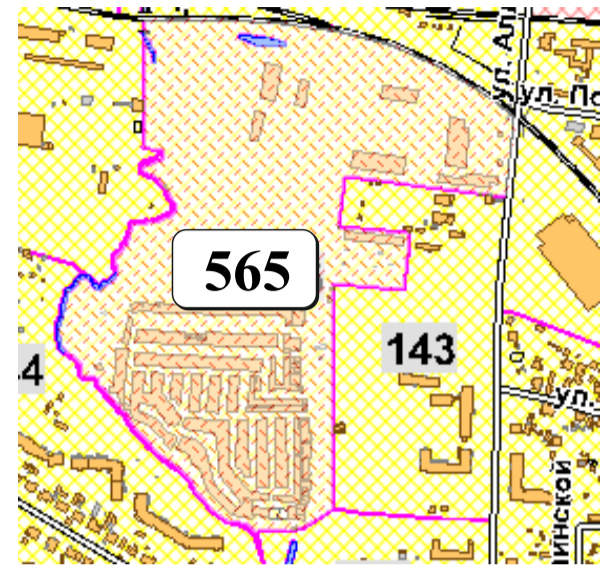

НАБОР ЦВЕТОВ ФАСАДА					ЦО КО ЛЬ	КРОВЛЯ	
	ДОМИНИРУЮЩИЙ	АКЦЕНТНЫЙ	наличник, карниз, колонна, эркер, молдинг, балюстрада, арка, узоры и др.				доминирующей	акцентный
СЕКТОР ЦВЕТОВОГО КРУГА BG	S 2030-B70G	S 3040-B70G	Белый	S 300N	S 500-N	S 3040-R10B	S 4050-R10B	S 4050-Y90R
	S 3030-B70G	S 4040-B70G	S 0507-Y20R	S 0502-B	S 0502-R	S 5010-R10B	S 5030-R10B	S 3060-R20B
	S 4030-B70G	S 5040-B70G	S 0505-R60B	S 0505-R90B	S 0505-G	S 4050-R20B	S 3560-Y90R	S 4030-Y90R
	S 4010-B90G	S 4000-N	S 0505-G10Y	S 0510-Y50R	S 0510-R80B	S 6010-Y50R	S 7020-Y10R	S 6010-Y10R
	S 5010-B70G	S 5000-N	S 1005-G30Y	S 1005-Y 20R	S 1010-Y50R	S 4030-R20B	S 4020-Y50R	S 5030-R20B
СЕКТОР ЦВЕТОВОГО КРУГА GY	S 5010-G30Y	S 5000-N	S 1000N	S 2002-G	S 2005-G20Y	S 6010-Y50R	S 7020-Y10R	S 6010-Y10R
	S 5030-G30Y	S 4000-N	S 2010-G90Y	S 1010-G90Y	S 2010-G90Y	S 4030-R20B	S 4020-Y50R	S 5030-R20B
	S 6010-G30Y	S 5000-N	S 3005-G80Y	S 3010-G10Y	S 3020-G80Y	S 5020-Y50R	S 5010-Y70R	S 6030-Y50R
	S 7010-G30Y	S 3000-N	S 3030-G40Y	S 3030-G60Y	S 3030-G70Y	S 4050-Y90R	S 6030-Y60R	S 6020-Y50R
	S 8010-G30Y	S 4000-N	S 4005-G50Y	S 4010-G10Y	S 4010-G30Y	S 4010-G90Y	S 6020-Y10R	S 5010-Y10R
СЕКТОР ЦВЕТОВОГО КРУГА YR	S 3040-Y10R	S 5030-Y10R	S 4010-G70Y	S 4010-G90Y	S 5010-G30Y	S 4010-G90Y	S 6020-Y10R	S 5010-Y10R
	S 4020-Y10R	S 6010-Y10R	S 0502-Y	S 0505-Y20R	S 0510-Y20R	S 4050-Y90R	S 6030-Y60R	S 6020-Y50R
	S 5020-Y 10R	S 7010-Y10R	S 0510-Y40R	S 0510-Y50R	S 0520-Y30R	S 2020-Y50R	S 6030-R10B	S 4050-R10B
	S 6020-Y10R	S 8010-Y10R	S 0520-Y50R	S 0520-Y70R	S 0530-Y50R	S 4040-R10B	S 5040-R20B	S 5030-Y90R
	S 4020-Y50R	S 6010 Y50R	S 0530-Y70R	S 1010-Y20R	S 1010-Y30R	S 3030-Y90R	S 5040-R20B	S 5030-Y90R
СЕКТОР ЦВЕТОВОГО КРУГА RB	S 5020-Y50R	S 7010-Y50R	S 1030-Y30R	S 1030-Y50R	S 1505-Y30R	S 3030-R10B	S 5040-R20B	S 5030-Y90R
	S 6020-Y50R	S 4020-Y30R	S 1515-R10B	S 2010-Y50R	S 2020-Y30R	S 3030-R10B	S 5040-R20B	S 5030-Y90R
	S 3030-Y90R	S 2010-Y90R	S 2020-Y60R	S 2030-Y20R	S 2030-Y30R	S 3030-R10B	S 5040-R20B	S 5030-Y90R
	S 4030-Y90R	S 6020-Y90R	S 2040-Y50R	S 3030-Y30R	S 3030-Y90R	S 3030-R10B	S 5040-R20B	S 5030-Y90R
	S 4050-Y90R	S 7020-Y90R	S 5020-Y50R	S 5010-Y70R	S 6020-Y90R	S 3030-R10B	S 5040-R20B	S 5030-Y90R
СЕКТОР ЦВЕТОВОГО КРУГА BB	S 2005-R 20B	S 5030-R20B	S 0505-R60B	S 0505-R90B	S 0510-B	S 3030-Y90R	S 5040-R10B	S 4040-Y90R
	S 3030-R10B	S 3010-R 20B	S 0510-R80B	S 0515-R60B	S 0515-R90B	S 3030-Y90R	S 6030-R	S 6030-Y90R
	S 4030-R10B	S 4030-R20B	S 1010-B	S 1015-R80B	S 1010-R90B	S 3560-Y90R	S 6030-R	S 6030-Y90R
	S 3020-R20B	S 6030-R20B	S 1015-R60B	S 1510-B	S 1510-R90B	S 4030-Y70R	S 7020-R10B	S 4050-Y70R
	S 4020-R20B	S 5010-R50B	S 1515-R60B	S 1515-R80B	S 2002-R	S 4030-Y70R	S 7020-R10B	S 4050-Y70R
S 3060-R20B	S 6010-R50B	S 2010-R	S 2010-R 20B	S 2010-R 30B	S 3040-Y70R	S 6030-Y70R	S 5030-Y70R	
S 4005-R50B	S 7010-R50B	S 2020-R80B	S 3010-Y80R	S 3010-R10B	S 3040-Y70R	S 6030-Y70R	S 5030-Y70R	
S 5005-R50B	S 5000-N	S 3010-R70B	S 3010-R90B	S 3040-R10B	S 3030-Y	S 6020-R10B	S 5020-R10B	
S 6005-R50B	S 6000-N	S 4005-Y80R	S 4030-R20B	S 5010-R10B	S 3030-Y	S 6020-R10B	S 5020-R10B	
S 7005-R50B	S 7000-N	S 5020-R10B	S 6030-Y90R	S 6010-R30B	S 3030-Y	S 6020-R10B	S 5020-R10B	

НАБОР ЦВЕТОВ ДЛЯ РЕКЛАМЫ			
в т. ч. для киосков, павильонов, остановочных комплексов			
S 500-N	S 1000-N	S 0502-Y	S 0505-G10Y
S 0505-Y20R	S 0507-Y20R	S 0510-Y40R	S 1005-Y 20R
S 0520-Y70R	S 0530-Y70R	S 1010-Y30R	S 2050-Y70R
S 0505-R60B	S 0505-R90B	S 0510-R80B	S 1010-R80B
S 2005-R80B	S 2005-R90B	S 3005-R80B	S 3010-R70B
S 4005-R20B	S 3502-B	S 0510-B70G	S 5502-G

НАБОР ЦВЕТОВ ДЛЯ УЛИЧНОЙ МЕБЕЛИ			
в т. ч. для малых архитектурных форм (беседки и др.)			
S 500-N	S 1000-N	S 1500-N	S 2002-G
S 3010-G80Y	S 3020-G90Y	S 3040-Y10R	S 2030-Y30R
S 0507-Y20R	S 0515-Y50R	S 2020-Y50R	S 4020-Y50R
S 6020-Y50R	S 2005-R10B	S 5010-R10B	S 0510-R20B
S 2010-R 20B	S 3030-R20B	S 4050-R20B	S 4010-R50B
S 6010-R50B	S 3010-R60B	S 5000-N	S 2010-R70B
S 4010-R70B	S 1015-R80B	S 4010-R90B	S 4010-B10G
S 2010-B10G	S 4040-B70G	S 4010-B70G	S 6010-B70G
S 2010-B90G	S 4010-B90G	S 4010-R90B	S 6010-R90B

НАБОР ЦВЕТОВ ДЛЯ МОЩЕНИЯ			
S 4000-N	S 5000-N	S 6000-N	S 7000-N
S 2000-N	S 2010-R	S 2010-Y80R	S 3030-Y
S 3030-Y	S 4030-Y	S 5030-Y	S 6010-Y10R
S 7010-Y10R	S 8010-Y10R	S 3030-Y	S 4030-Y
S 5030-Y	S 2010-G90Y	S 6010-Y50R	S 7010-Y50R
S 8010-Y50R	S 2010-Y90R	S 6020-Y90R	S 7020-Y90R