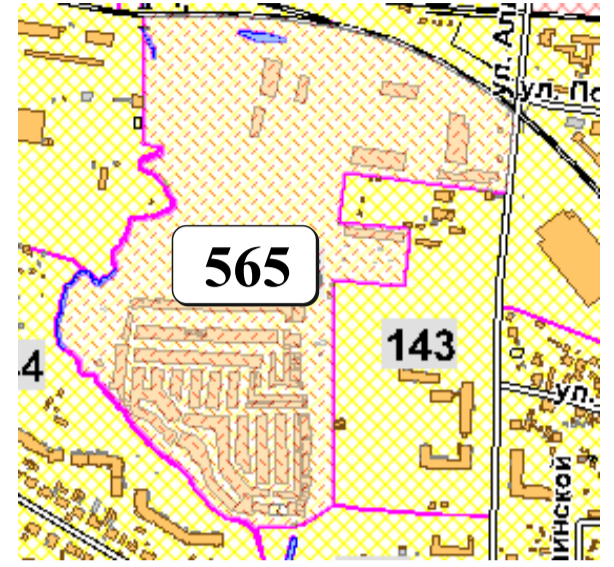

НАБОР ЦВЕТОВ ФАСАДА					ЦО КО ЛБ	КРОВЛЯ	
	ДОМИНИРУЮЩИЙ	АКЦЕНТНЫЙ	наличник, карниз, колонна, эркер, молдинг, балюстрада, арка, узоры и др.				доминирующий	акцентный
СЕКТОР ЦВЕТОВОГО КРУГА BG	S 500-N	S 2010-B90G	Белый	S 300N	S 500-N	S 3040-R10B	S 4050-R10B	S 4050-Y90R
	S 1000-N	S 3010-B90G	S 0507-Y20R	S 0502-B	S 0502-R	S 5010-R10B	S 5030-R10B	S 3060-R20B
	S 1500-N	S 4010-B90G	S 0505-R60B	S 0505-R90B	S 0505-G	S 4050-R20B	S 3560-Y90R	S 4030-Y90R
	S 2002-G	S 5010-B90G	S 0505-G10Y	S 0510-Y50R	S 0510-R80B	S 6010-Y50R	S 7020-Y10R	S 6010-Y10R
	S 3010-B90G	S 2000-N	S 1005-G30Y	S 1005-Y 20R	S 1010-Y50R	S 4030-R20B	S 4020-Y50R	S 5030-R20B
СЕКТОР ЦВЕТОВОГО КРУГА GY	S 1005-G30Y	S 2010-G30Y	S 1000N	S 2002-G	S 2005-G20Y	S 6010-Y50R	S 7020-Y10R	S 6010-Y10R
	S 2005-G30Y	S 3010-G30Y	S 2010-G90Y	S 1010-G90Y	S 2010-G90Y	S 4030-R20B	S 4020-Y50R	S 5030-R20B
	S 1010-G30Y	S 3000-N	S 3005-G80Y	S 3010-G10Y	S 3020-G80Y	S 5020-Y50R	S 5010-Y70R	S 6030-Y50R
	S 4010-G30Y	S 4000-N	S 3030-G40Y	S 3030-G60Y	S 3030-G70Y	S 4050-Y90R	S 6030-Y60R	S 6020-Y50R
	S 2010-G30Y	S 4000-N	S 4005-G50Y	S 4010-G10Y	S 4010-G30Y	S 4010-G90Y	S 6020-Y10R	S 5010-Y10R
СЕКТОР ЦВЕТОВОГО КРУГА YR	S 3010-G30Y	S 500-N	S 4010-G70Y	S 4010-G90Y	S 5010-G30Y	S 4010-G90Y	S 6020-Y10R	S 5010-Y10R
	S 4010-G30Y	S 3000-N	S 0502-Y	S 0505-Y20R	S 0510-Y20R	S 4050-Y90R	S 6030-Y60R	S 6020-Y50R
	S 0505-Y20R	S 0515-Y20R	S 0510-Y40R	S 0510-Y50R	S 0520-Y30R	S 4010-G90Y	S 6020-Y10R	S 5010-Y10R
	S 1015-Y20R	S 1000-N	S 0520-Y50R	S 0520-Y70R	S 0530-Y50R	S 2020-Y50R	S 6030-R10B	S 4050-R10B
	S 0520-Y30R	S 1030-Y30R	S 0530-Y70R	S 1010-Y20R	S 1010-Y30R	S 4040-R10B	S 5040-R20B	S 5030-Y90R
СЕКТОР ЦВЕТОВОГО КРУГА RB	S 1015-Y50R	S 2030-Y30R	S 1030-Y30R	S 1030-Y50R	S 1505-Y30R	S 3030-Y90R	S 5040-R20B	S 4040-Y90R
	S 1010-Y50R	S 1030-Y50R	S 1515-R10B	S 2010-Y50R	S 2020-Y30R	S 3030-Y90R	S 6030-R10B	S 4040-Y90R
	S 0510-Y50R	S 0530-Y50R	S 2020-Y60R	S 2030-Y20R	S 2030-Y30R	S 3030-Y90R	S 6030-R10B	S 4040-Y90R
	S 0510-R	S 1010-R	S 2040-Y50R	S 3030-Y30R	S 3030-Y90R	S 3030-Y90R	S 6030-R	S 6030-Y90R
	S 1010-R	S 1515-R	S 5020-Y50R	S 5010-Y70R	S 6020-Y90R	S 3030-Y90R	S 6030-R	S 6030-Y90R
СЕКТОР ЦВЕТОВОГО КРУГА BB	S 2005-R	S 3010-R	S 0505-R60B	S 0505-R90B	S 0510-B	S 3030-Y90R	S 5040-R20B	S 4040-Y90R
	S 0500-N	S 0515-R10B	S 0510-R80B	S 0515-R60B	S 0515-R90B	S 3030-Y90R	S 6030-R	S 6030-Y90R
	S 1000N	S 1020-R10B	S 1010-B	S 1015-R80B	S 1010-R90B	S 3560-Y90R	S 6030-R	S 6030-Y90R
	S 2000N	S 2020-R10B	S 1015-R60B	S 1510-B	S 1510-R90B	S 4030-Y70R	S 7020-R10B	S 4050-Y70R
	S 1010-R10B	S 1515-R10B	S 1515-R60B	S 1515-R80B	S 2002-R	S 4030-Y70R	S 7020-R10B	S 4050-Y70R
	S 0505-R20B	S 1010-R 20B	S 2010-R	S 2010-R 20B	S 2010-R 30B	S 3040-Y70R	S 6030-Y70R	S 5030-Y70R
	S 1005-R20B	S 1515-R 20B	S 2020-R80B	S 3010-Y80R	S 3010-R10B	S 3040-Y70R	S 6030-Y70R	S 5030-Y70R
	S 1010-R80B	S 1515-R80B	S 3010-R70B	S 3010-R90B	S 3040-R10B	S 3030-Y	S 6020-R10B	S 5020-R10B
	S 2005-R80B	S 1515-R80B	S 4005-Y80R	S 4030-R20B	S 5010-R10B	S 3030-Y	S 6020-R10B	S 5020-R10B
	S 3005-R80B	S 500-N	S 5020-R10B	S 6030-Y90R	S 6010-R30B	S 3030-Y	S 6020-R10B	S 5020-R10B

НАБОР ЦВЕТОВ ДЛЯ РЕКЛАМЫ			
в т. ч. для киосков, павильонов, остановочных комплексов			
S 500-N	S 1000-N	S 0502-Y	S 0505-G10Y
S 0505-Y20R	S 0507-Y20R	S 0510-Y40R	S 1005-Y 20R
S 0520-Y70R	S 0530-Y70R	S 1010-Y30R	S 2050-Y70R
S 0505-R60B	S 0505-R90B	S 0510-R80B	S 1010-R80B
S 2005-R80B	S 2005-R90B	S 3005-R80B	S 3010-R70B
S 4005-R20B	S 3502-B	S 0510-B70G	S 5502-G

НАБОР ЦВЕТОВ ДЛЯ УЛИЧНОЙ МЕБЕЛИ			
в т. ч. для малых архитектурных форм (беседки и др.)			
S 500-N	S 1000-N	S 1500-N	S 2002-G
S 3010-G80Y	S 3020-G90Y	S 3040-Y10R	S 2030-Y30R
S 0507-Y20R	S 0515-Y50R	S 2020-Y50R	S 4020-Y50R
S 6020-Y50R	S 2005-R10B	S 5010-R10B	S 0510-R20B
S 2010-R 20B	S 3030-R20B	S 4050-R20B	S 4010-R50B
S 6010-R50B	S 3010-R60B	S 5000-N	S 2010-R70B
S 4010-R70B	S 1015-R80B	S 4010-R90B	S 4010-B10G
S 2010-B10G	S 4040-B70G	S 4010-B70G	S 6010-B70G
S 2010-B90G	S 4010-B90G	S 4010-R90B	S 6010-R90B

НАБОР ЦВЕТОВ ДЛЯ МОЩЕНИЯ			
S 4000-N	S 5000-N	S 6000-N	S 7000-N
S 2000-N	S 2010-R	S 2010-Y80R	S 3030-Y
S 3030-Y	S 4030-Y	S 5030-Y	S 6010-Y10R
S 7010-Y10R	S 8010-Y10R	S 3030-Y	S 4030-Y
S 5030-Y	S 2010-G90Y	S 6010-Y50R	S 7010-Y50R
S 8010-Y50R	S 2010-Y90R	S 6020-Y90R	S 7020-Y90R