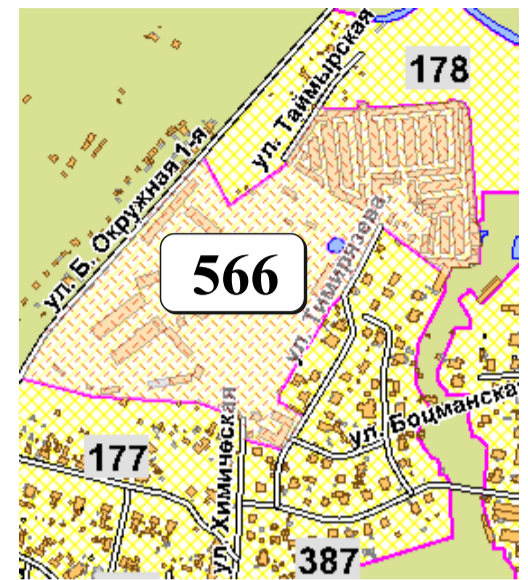

НАБОР ЦВЕТОВ ФАСАДА					ЦО КО ЛЬ	КРОВЛЯ	
	ДОМИНИРУЮЩИЙ	АКЦЕНТНЫЙ	наличник, карниз, колонна, эркер, молдинг, балюстрада, арка, узоры и др.				доминирующей	акцентный
СЕКТОР ЦВЕТОВОГО КРУГА BG	S 2030-B70G	S 3040-B70G	Белый	S 300N	S 500-N	S 3040-R10B	S 4050-R10B	S 4050-Y90R
	S 3030-B70G	S 4040-B70G	S 0507-Y20R	S 0502-B	S 0502-R	S 5010-R10B	S 5030-R10B	S 3060-R20B
	S 4030-B70G	S 5040-B70G	S 0505-R60B	S 0505-R90B	S 0505-G	S 4050-R20B	S 3560-Y90R	S 4030-Y90R
	S 4010-B90G	S 4000-N	S 0505-G10Y	S 0510-Y50R	S 0510-R80B	S 6010-Y50R	S 7020-Y10R	S 6010-Y10R
	S 5010-B70G	S 5000-N	S 1005-G30Y	S 1005-Y 20R	S 1010-Y50R	S 4030-R20B	S 4020-Y50R	S 5030-R20B
СЕКТОР ЦВЕТОВОГО КРУГА GY	S 5010-G30Y	S 5000-N	S 1000N	S 2002-G	S 2005-G20Y	S 6010-Y50R	S 7020-Y10R	S 6010-Y10R
	S 5030-G30Y	S 4000-N	S 2010-G90Y	S 1010-G90Y	S 2010-G90Y	S 4030-R20B	S 4020-Y50R	S 5030-R20B
	S 6010-G30Y	S 5000-N	S 3005-G80Y	S 3010-G10Y	S 3020-G80Y	S 5020-Y50R	S 5010-Y70R	S 6030-Y50R
	S 7010-G30Y	S 3000-N	S 3030-G40Y	S 3030-G60Y	S 3030-G70Y	S 4050-Y90R	S 6030-Y60R	S 6020-Y50R
	S 8010-G30Y	S 4000-N	S 4005-G50Y	S 4010-G10Y	S 4010-G30Y	S 4010-G90Y	S 6020-Y10R	S 5010-Y10R
СЕКТОР ЦВЕТОВОГО КРУГА YR	S 3040-Y10R	S 5030-Y10R	S 4010-G70Y	S 4010-G90Y	S 5010-G30Y	S 4010-G90Y	S 6020-Y10R	S 5010-Y10R
	S 4020-Y10R	S 6010-Y10R	S 0502-Y	S 0505-Y20R	S 0510-Y20R	S 4050-Y90R	S 6030-Y60R	S 6020-Y50R
	S 5020-Y 10R	S 7010-Y10R	S 0510-Y40R	S 0510-Y50R	S 0520-Y30R	S 4010-G90Y	S 6020-Y10R	S 5010-Y10R
	S 6020-Y10R	S 8010-Y10R	S 0520-Y50R	S 0520-Y70R	S 0530-Y50R	S 2020-Y50R	S 6030-R10B	S 4050-R10B
	S 4020-Y50R	S 6010 Y50R	S 0530-Y70R	S 1010-Y20R	S 1010-Y30R	S 4040-R10B	S 5040-R20B	S 5030-Y90R
	S 5020-Y50R	S 7010-Y50R	S 1030-Y30R	S 1030-Y50R	S 1505-Y30R	S 3030-R20B	S 5040-R20B	S 5030-Y90R
	S 6020-Y50R	S 4020-Y30R	S 1515-R10B	S 2010-Y50R	S 2020-Y30R	S 3030-R10B	S 5040-R20B	S 5030-Y90R
	S 3030-Y90R	S 2010-Y90R	S 2020-Y60R	S 2030-Y20R	S 2030-Y30R	S 3030-R10B	S 5040-R20B	S 5030-Y90R
	S 4030-Y90R	S 6020-Y90R	S 2040-Y50R	S 3030-Y30R	S 3030-Y90R	S 3030-R10B	S 5040-R20B	S 5030-Y90R
	S 4050-Y90R	S 7020-Y90R	S 5020-Y50R	S 5010-Y70R	S 6020-Y90R	S 3030-R10B	S 5040-R20B	S 5030-Y90R
СЕКТОР ЦВЕТОВОГО КРУГА RB	S 2005-R 20B	S 5030-R20B	S 0505-R60B	S 0505-R90B	S 0510-B	S 3030-Y90R	S 5040-R10B	S 4040-Y90R
	S 3030-R10B	S 3010-R 20B	S 0510-R80B	S 0515-R60B	S 0515-R90B	S 3030-Y90R	S 6030-R	S 6030-Y90R
	S 4030-R10B	S 4030-R20B	S 1010-B	S 1015-R80B	S 1010-R90B	S 3560-Y90R	S 6030-R	S 6030-Y90R
	S 3020-R20B	S 6030-R20B	S 1015-R60B	S 1510-B	S 1510-R90B	S 4030-Y70R	S 7020-R10B	S 4050-Y70R
	S 4020-R20B	S 5010-R50B	S 1515-R60B	S 1515-R80B	S 2002-R	S 4030-Y70R	S 7020-R10B	S 4050-Y70R
	S 3060-R20B	S 6010-R50B	S 2010-R	S 2010-R 20B	S 2010-R 30B	S 3040-Y70R	S 6030-Y70R	S 5030-Y70R
	S 4005-R50B	S 7010-R50B	S 2020-R80B	S 3010-Y80R	S 3010-R10B	S 3040-Y70R	S 6030-Y70R	S 5030-Y70R
	S 5005-R50B	S 5000-N	S 3010-R70B	S 3010-R90B	S 3040-R10B	S 3030-Y	S 6020-R10B	S 5020-R10B
	S 6005-R50B	S 6000-N	S 4005-Y80R	S 4030-R20B	S 5010-R10B	S 3030-Y	S 6020-R10B	S 5020-R10B
	S 7005-R50B	S 7000-N	S 5020-R10B	S 6030-Y90R	S 6010-R30B	S 3030-Y	S 6020-R10B	S 5020-R10B

НАБОР ЦВЕТОВ ДЛЯ РЕКЛАМЫ			
в т. ч. для киосков, павильонов, остановочных комплексов			
S 500-N	S 1000-N	S 0502-Y	S 0505-G10Y
S 0505-Y20R	S 0507-Y20R	S 0510-Y40R	S 1005-Y 20R
S 0520-Y70R	S 0530-Y70R	S 1010-Y30R	S 2050-Y70R
S 0505-R60B	S 0505-R90B	S 0510-R80B	S 1010-R80B
S 2005-R80B	S 2005-R90B	S 3005-R80B	S 3010-R70B
S 4005-R20B	S 3502-B	S 0510-B70G	S 5502-G

НАБОР ЦВЕТОВ ДЛЯ УЛИЧНОЙ МЕБЕЛИ			
в т. ч. для малых архитектурных форм (беседки и др.)			
S 500-N	S 1000-N	S 1500-N	S 2002-G
S 3010-G80Y	S 3020-G90Y	S 3040-Y10R	S 2030-Y30R
S 0507-Y20R	S 0515-Y50R	S 2020-Y50R	S 4020-Y50R
S 6020-Y50R	S 2005-R10B	S 5010-R10B	S 0510-R20B
S 2010-R 20B	S 3030-R20B	S 4050-R20B	S 4010-R50B
S 6010-R50B	S 3010-R60B	S 5000-N	S 2010-R70B
S 4010-R70B	S 1015-R80B	S 4010-R90B	S 4010-B10G
S 2010-B10G	S 4040-B70G	S 4010-B70G	S 6010-B70G
S 2010-B90G	S 4010-B90G	S 4010-R90B	S 6010-R90B

НАБОР ЦВЕТОВ ДЛЯ МОЩЕНИЯ			
S 4000-N	S 5000-N	S 6000-N	S 7000-N
S 2000-N	S 2010-R	S 2010-Y80R	S 3030-Y
S 3030-Y	S 4030-Y	S 5030-Y	S 6010-Y10R
S 7010-Y10R	S 8010-Y10R	S 3030-Y	S 4030-Y
S 5030-Y	S 2010-G90Y	S 6010-Y50R	S 7010-Y50R
S 8010-Y50R	S 2010-Y90R	S 6020-Y90R	S 7020-Y90R