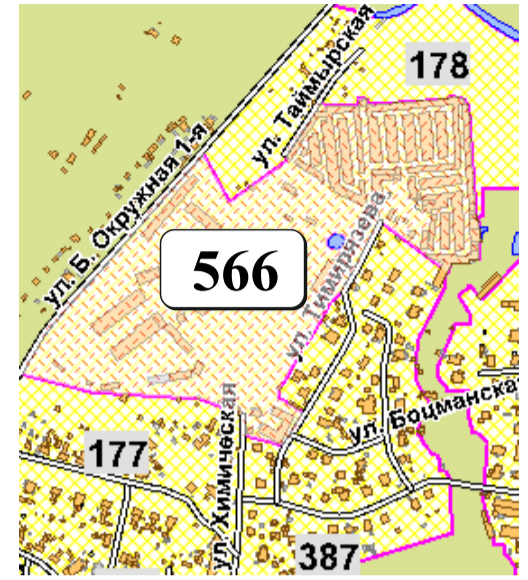

НАБОР ЦВЕТОВ ФАСАДА					ЦО КО ЛБ	КРОВЛЯ	
	ДОМИНИРУЮЩИЙ	АКЦЕНТНЫЙ	наличник, карниз, колонна, эркер, молдинг, балюстрада, арка, узоры и др.				доминирующей	акцентный
СЕКТОР ЦВЕТОВОГО КРУГА BG	S 500-N	S 2010-B90G	Белый	S 300N	S 500-N	S 3040-R10B	S 4050-R10B	S 4050-Y90R
	S 1000-N	S 3010-B90G	S 0507-Y20R	S 0502-B	S 0502-R	S 5010-R10B	S 5030-R10B	S 3060-R20B
	S 1500-N	S 4010-B90G	S 0505-R60B	S 0505-R90B	S 0505-G	S 4050-R20B	S 3560-Y90R	S 4030-Y90R
	S 2002-G	S 5010-B90G	S 0505-G10Y	S 0510-Y50R	S 0510-R80B	S 6010-Y50R	S 7020-Y10R	S 6010-Y10R
	S 3010-B90G	S 2000-N	S 1005-G30Y	S 1005-Y 20R	S 1010-Y50R	S 4030-R20B	S 4020-Y50R	S 5030-R20B
СЕКТОР ЦВЕТОВОГО КРУГА GY	S 1005-G30Y	S 2010-G30Y	S 1000N	S 2002-G	S 2005-G20Y	S 6010-Y50R	S 7020-Y10R	S 6010-Y10R
	S 2005-G30Y	S 3010-G30Y	S 2010-G90Y	S 1010-G90Y	S 2010-G90Y	S 4030-R20B	S 4020-Y50R	S 5030-R20B
	S 1010-G30Y	S 3000-N	S 3005-G80Y	S 3010-G10Y	S 3020-G80Y	S 5020-Y50R	S 5010-Y70R	S 6030-Y50R
	S 4010-G30Y	S 4000-N	S 3030-G40Y	S 3030-G60Y	S 3030-G70Y	S 4050-Y90R	S 6030-Y60R	S 6020-Y50R
	S 2010-G30Y	S 4000-N	S 4005-G50Y	S 4010-G10Y	S 4010-G30Y	S 4010-G90Y	S 6020-Y10R	S 5010-Y10R
СЕКТОР ЦВЕТОВОГО КРУГА YR	S 3010-G30Y	S 500-N	S 4010-G70Y	S 4010-G90Y	S 5010-G30Y	S 4010-G90Y	S 6020-Y10R	S 5010-Y10R
	S 4010-G30Y	S 3000-N	S 0502-Y	S 0505-Y20R	S 0510-Y20R	S 4050-Y90R	S 6030-Y60R	S 6020-Y50R
	S 0505-Y20R	S 0515-Y20R	S 0510-Y40R	S 0510-Y50R	S 0520-Y30R	S 4010-G90Y	S 6020-Y10R	S 5010-Y10R
	S 1015-Y20R	S 1000-N	S 0520-Y50R	S 0520-Y70R	S 0530-Y50R	S 2020-Y50R	S 6030-R10B	S 4050-R10B
	S 0520-Y30R	S 1030-Y30R	S 0530-Y70R	S 1010-Y20R	S 1010-Y30R	S 4040-R10B	S 5040-R20B	S 5030-Y90R
СЕКТОР ЦВЕТОВОГО КРУГА RB	S 1015-Y50R	S 2030-Y30R	S 1030-Y30R	S 1030-Y50R	S 1505-Y30R	S 3030-Y90R	S 5040-R20B	S 4040-Y90R
	S 1010-Y50R	S 1030-Y50R	S 1515-R10B	S 2010-Y50R	S 2020-Y30R	S 3030-Y90R	S 6030-R	S 6030-Y90R
	S 0510-Y50R	S 0530-Y50R	S 2020-Y60R	S 2030-Y20R	S 2030-Y30R	S 3030-Y90R	S 6030-R	S 6030-Y90R
	S 0510-R	S 1010-R	S 2040-Y50R	S 3030-Y30R	S 3030-Y90R	S 3030-Y90R	S 6030-R	S 6030-Y90R
	S 1010-R	S 1515-R	S 5020-Y50R	S 5010-Y70R	S 6020-Y90R	S 3030-Y90R	S 6030-R	S 6030-Y90R
СЕКТОР ЦВЕТОВОГО КРУГА BB	S 2005-R	S 3010-R	S 0505-R60B	S 0505-R90B	S 0510-B	S 3030-Y90R	S 5040-R20B	S 4040-Y90R
	S 0500-N	S 0515-R10B	S 0510-R80B	S 0515-R60B	S 0515-R90B	S 3030-Y90R	S 6030-R	S 6030-Y90R
	S 1000N	S 1020-R10B	S 1010-B	S 1015-R80B	S 1010-R90B	S 3030-Y90R	S 6030-R	S 6030-Y90R
	S 2000N	S 2020-R10B	S 1015-R60B	S 1510-B	S 1510-R90B	S 3030-Y90R	S 6030-R	S 6030-Y90R
	S 1010-R10B	S 1515-R10B	S 1515-R60B	S 1515-R80B	S 2002-R	S 3030-Y90R	S 6030-R	S 6030-Y90R
СЕКТОР ЦВЕТОВОГО КРУГА BB	S 0505-R20B	S 1010-R 20B	S 2010-R	S 2010-R 20B	S 2010-R 30B	S 3030-Y90R	S 6030-R	S 6030-Y90R
	S 1005-R20B	S 1515-R 20B	S 2020-R80B	S 3010-Y80R	S 3010-R10B	S 3030-Y90R	S 6030-R	S 6030-Y90R
	S 1010-R80B	S 1515-R80B	S 3010-R70B	S 3010-R90B	S 3040-R10B	S 3030-Y90R	S 6030-R	S 6030-Y90R
	S 2005-R80B	S 1515-R80B	S 4005-Y80R	S 4030-R20B	S 5010-R10B	S 3030-Y90R	S 6030-R	S 6030-Y90R
	S 3005-R80B	S 500-N	S 5020-R10B	S 6030-Y90R	S 6010-R30B	S 3030-Y90R	S 6030-R	S 6030-Y90R

НАБОР ЦВЕТОВ ДЛЯ РЕКЛАМЫ			
в т. ч. для киосков, павильонов, остановочных комплексов			
S 500-N	S 1000-N	S 0502-Y	S 0505-G10Y
S 0505-Y20R	S 0507-Y20R	S 0510-Y40R	S 1005-Y 20R
S 0520-Y70R	S 0530-Y70R	S 1010-Y30R	S 2050-Y70R
S 0505-R60B	S 0505-R90B	S 0510-R80B	S 1010-R80B
S 2005-R80B	S 2005-R90B	S 3005-R80B	S 3010-R70B
S 4005-R20B	S 3502-B	S 0510-B70G	S 5502-G

НАБОР ЦВЕТОВ ДЛЯ УЛИЧНОЙ МЕБЕЛИ			
в т. ч. для малых архитектурных форм (беседки и др.)			
S 500-N	S 1000-N	S 1500-N	S 2002-G
S 3010-G80Y	S 3020-G90Y	S 3040-Y10R	S 2030-Y30R
S 0507-Y20R	S 0515-Y50R	S 2020-Y50R	S 4020-Y50R
S 6020-Y50R	S 2005-R10B	S 5010-R10B	S 0510-R20B
S 2010-R 20B	S 3030-R20B	S 4050-R20B	S 4010-R50B
S 6010-R50B	S 3010-R60B	S 5000-N	S 2010-R70B
S 4010-R70B	S 1015-R80B	S 4010-R90B	S 4010-B10G
S 2010-B10G	S 4040-B70G	S 4010-B70G	S 6010-B70G
S 2010-B90G	S 4010-B90G	S 4010-R90B	S 6010-R90B

НАБОР ЦВЕТОВ ДЛЯ МОЩЕНИЯ			
S 4000-N	S 5000-N	S 6000-N	S 7000-N
S 2000-N	S 2010-R	S 2010-Y80R	S 3030-Y
S 3030-Y	S 4030-Y	S 5030-Y	S 6010-Y10R
S 7010-Y10R	S 8010-Y10R	S 3030-Y	S 4030-Y
S 5030-Y	S 2010-G90Y	S 6010-Y50R	S 7010-Y50R
S 8010-Y50R	S 2010-Y90R	S 6020-Y90R	S 7020-Y90R