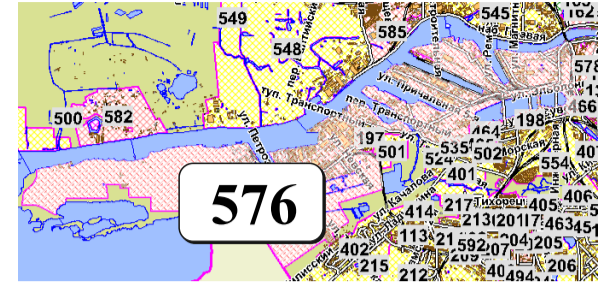

ЦВЕТОВАЯ ПАЛИТРА КЛАСТЕРА 576 В ГРАНИЦАХ ЗОНЫ

ОСНОВНОГО ЦВЕТОВОГО РЕГУЛИРОВАНИЯ

В границах: морской порт

Архитектура зоны: зона промышленной застройки

ДОПОЛНИТЕЛЬНЫЙ НАБОР ЦВЕТОВ

НАБОР ЦВЕТОВ ФАСАДА					ЦО КО ЛЬ	КРОВЛЯ		
ДОМИНИРУЮЩИЙ	АКЦЕНТНЫЙ	наличник, карниз, колонна, эркер, молдинг, балюстрада, арка, узоры и др.				доминирующей	акцентный	
СЕКТОР ЦВЕТОВОГО КРУГА BG	S 2030-B70G	S 3040-B70G	Белый	S 300N	S 500-N	S 3040-R10B	S 4050-R10B	S 4050-Y90R
	S 3030-B70G	S 4040-B70G	S 0507-Y20R	S 0502-B	S 0502-R	S 5010-R10B	S 5030-R10B	S 3060-R20B
	S 4030-B70G	S 5040-B70G	S 0505-R60B	S 0505-R90B	S 0505-G	S 4050-R20B	S 3560-Y90R	S 4030-Y90R
	S 4010-B90G	S 4000-N	S 0505-G10Y	S 0510-Y50R	S 0510-R80B	S 6010-Y50R	S 7020-Y10R	S 6010-Y10R
	S 5010-B70G	S 5000-N	S 1005-G30Y	S 1005-Y 20R	S 1010-Y50R	S 4030-R20B	S 4020-Y50R	S 5030-R20B
СЕКТОР ЦВЕТОВОГО КРУГА GY	S 5010-G30Y	S 5000-N	S 1000N	S 2002-G	S 2005-G20Y	S 6010-Y50R	S 7020-Y10R	S 6010-Y10R
	S 5030-G30Y	S 4000-N	S 2010-G90Y	S 1010-G90Y	S 2010-G90Y	S 4030-R20B	S 4020-Y50R	S 5030-R20B
	S 6010-G30Y	S 5000-N	S 3005-G80Y	S 3010-G10Y	S 3020-G80Y	S 5020-Y50R	S 5010-Y70R	S 6030-Y50R
	S 7010-G30Y	S 3000-N	S 3030-G40Y	S 3030-G60Y	S 3030-G70Y	S 4050-Y90R	S 6030-Y60R	S 6020-Y50R
	S 8010-G30Y	S 4000-N	S 4005-G50Y	S 4010-G10Y	S 4010-G30Y	S 4010-G90Y	S 6020-Y10R	S 5010-Y10R
СЕКТОР ЦВЕТОВОГО КРУГА YR	S 3040-Y10R	S 5030-Y10R	S 4010-G70Y	S 4010-G90Y	S 5010-G30Y	S 4010-G90Y	S 6020-Y10R	S 5010-Y10R
	S 4020-Y10R	S 6010-Y10R	S 0502-Y	S 0505-Y20R	S 0510-Y20R	S 4050-Y90R	S 6030-Y60R	S 6020-Y50R
	S 5020-Y 10R	S 7010-Y10R	S 0510-Y40R	S 0510-Y50R	S 0520-Y30R	S 2020-Y50R	S 6030-R10B	S 4050-R10B
	S 6020-Y10R	S 8010-Y10R	S 0520-Y50R	S 0520-Y70R	S 0530-Y50R	S 4040-R10B	S 5040-R20B	S 5030-Y90R
	S 4020-Y50R	S 6010 Y50R	S 0530-Y70R	S 1010-Y20R	S 1010-Y30R	S 3030-R10B	S 5040-R20B	S 4050-R10B
СЕКТОР ЦВЕТОВОГО КРУГА RB	S 5020-Y50R	S 7010-Y50R	S 1030-Y30R	S 1030-Y50R	S 1505-Y30R	S 2020-Y50R	S 6030-R10B	S 4050-R10B
	S 6020-Y50R	S 4020-Y30R	S 1515-R10B	S 2010-Y50R	S 2020-Y30R	S 4040-R10B	S 5040-R20B	S 5030-Y90R
	S 3030-Y90R	S 2010-Y90R	S 2020-Y60R	S 2030-Y20R	S 2030-Y30R	S 3030-R10B	S 5040-R20B	S 5030-Y90R
	S 4030-Y90R	S 6020-Y90R	S 2040-Y50R	S 3030-Y30R	S 3030-Y90R	S 3030-R10B	S 5040-R20B	S 5030-Y90R
	S 4050-Y90R	S 7020-Y90R	S 5020-Y50R	S 5010-Y70R	S 6020-Y90R	S 3030-Y90R	S 5040-R20B	S 5030-Y90R
СЕКТОР ЦВЕТОВОГО КРУГА RB	S 2005-R 20B	S 5030-R20B	S 0505-R60B	S 0505-R90B	S 0510-B	S 3030-Y90R	S 5040-R10B	S 4040-Y90R
	S 3030-R10B	S 3010-R 20B	S 0510-R80B	S 0515-R60B	S 0515-R90B	S 3560-Y90R	S 6030-R	S 6030-Y90R
	S 4030-R10B	S 4030-R20B	S 1010-B	S 1015-R80B	S 1010-R90B	S 4030-Y70R	S 7020-R10B	S 4050-Y70R
	S 3020-R20B	S 6030-R20B	S 1015-R60B	S 1510-B	S 1510-R90B	S 4030-Y70R	S 7020-R10B	S 4050-Y70R
	S 4020-R20B	S 5010-R50B	S 1515-R60B	S 1515-R80B	S 2002-R	S 3040-Y70R	S 6030-Y70R	S 5030-Y70R
СЕКТОР ЦВЕТОВОГО КРУГА RB	S 3060-R20B	S 6010-R50B	S 2010-R	S 2010-R 20B	S 2010-R 30B	S 3040-Y70R	S 6030-Y70R	S 5030-Y70R
	S 4005-R50B	S 7010-R50B	S 2020-R80B	S 3010-Y80R	S 3010-R10B	S 3030-Y	S 6020-R10B	S 5020-R10B
	S 5005-R50B	S 5000-N	S 3010-R70B	S 3010-R90B	S 3040-R10B	S 3030-Y	S 6020-R10B	S 5020-R10B
	S 6005-R50B	S 6000-N	S 4005-Y80R	S 4030-R20B	S 5010-R10B	S 3030-Y	S 6020-R10B	S 5020-R10B
	S 7005-R50B	S 7000-N	S 5020-R10B	S 6030-Y90R	S 6010-R30B	S 3030-Y	S 6020-R10B	S 5020-R10B