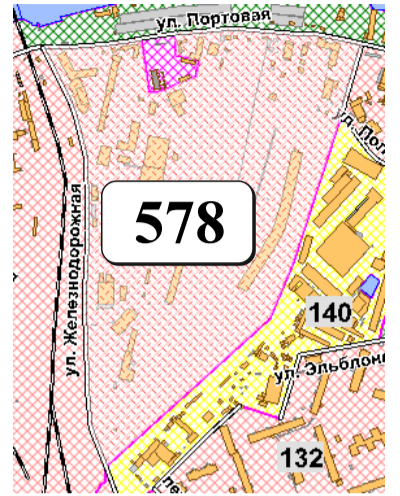

НАБОР ЦВЕТОВ ФАСАДА					Ц О К О Л Ь	КРОВЛЯ		
ДОМИНИРУЮЩИЙ	АКЦЕНТНЫЙ	наличник, карниз, колонна, эркер, молдинг, балюстрада, арка, узоры и др.				доминирующей	акцентный	
S 0510-B70G	S 4010-B70G	Белый	S 1000-N	S 1500-N	S 4050-R10B	S 4050-Y90R	S 3040-R10B	
S 1010-B70G	S 4010-B70G	S 2000-N	S 3000-N	S 4000-N	S 5030-R10B	S 3060-R20B	S 5010-R10B	
S 2010-B70G	S 8505-B80G	S 2030-B70G	S 2010-B90G	S 3040-B70G	S 3560-Y90R	S 4030-Y90R	S 4050-R20B	
S 3010-B70G	S 8010-B70G	S 4005-B20G	S 4005-B80G	S 4010-B10G	S 7020-Y10R	S 6010-Y10R	S 6010-Y50R	
S 5010-B70G	S 6020-G	S 4010-R90B	S 4030-B70G	S 4040-B70G	S 4020-Y50R	S 5030-R20B	S 4030-R20B	
S 7010-B70G	S 8010-B90G	S 0505-G10Y	S 2002-G	S 2005-G20Y	S 5010-Y70R	S 6030-Y50R	S 5020-Y50R	
S 8010-B70G	Белый	S 2010-G90Y	S 1010-G90Y	S 2010-G90Y	S 6030-Y60R	S 6020-Y50R	S 4050-Y90R	
S 1005-Y	S 2005-Y	S 3005-G80Y	S 3010-G10Y	S 3020-G80Y	S 6020-Y10R	S 5010-Y10R	S 4010-G90Y	
S 0520-Y40R	S 4020-Y40R	S 3030-G40Y	S 3030-G60Y	S 3030-G70Y	S 5040-R20B	S 5030-Y90R	S 4040-R10B	
S 2020-Y40R	S 5020-Y40R	S 4005-G50Y	S 4010-G10Y	S 4010-G30Y	S 6030-R	S 6030-Y90R	S 3060-Y90R	
S 1040-Y70R	S 5030-Y70R	S 4010-G70Y	S 4010-G90Y	S 5010-G30Y	S 7020-R	S 7020-Y90R	S 7020-Y90R	
S 2030-Y70R	S 5040-Y60R	S 0502-Y	S 0505-Y20R	S 0510-Y20R	S 5040-R20B	S 5030-Y90R	S 4040-R10B	
S 2060-Y90R	S 3560-Y90R	S 0510-Y40R	S 0510-Y50R	S 0520-Y30R	S 6030-R	S 6030-Y90R	S 3060-Y90R	
S 3040-Y70R	S 6030-Y70R	S 0520-Y50R	S 0520-Y70R	S 0530-Y50R	S 7020-R10B	S 4050-Y70R	S 4030-Y70R	
S 3050-Y70R	S 5040-Y70R	S 0530-Y70R	S 1010-Y20R	S 1010-Y30R	S 5040-R20B	S 5030-Y90R	S 4040-R10B	
S 3060-Y90R	S 4550-Y90R	S 1030-Y30R	S 1030-Y50R	S 1505-Y30R	S 6030-R	S 6030-Y90R	S 3060-Y90R	
S 4030-Y70R	S 7020-Y60R	S 1515-R10B	S 2010-Y50R	S 2020-Y30R	S 7020-R10B	S 4050-Y70R	S 4030-Y70R	
S 4040-R	S 7020-R	S 2020-Y60R	S 2030-Y20R	S 2030-Y30R	S 5040-R20B	S 5030-Y90R	S 4040-R10B	
S 4050-Y70R	S 6030-Y70R	S 2040-Y50R	S 3030-Y30R	S 3030-Y90R	S 6030-R	S 6030-Y90R	S 3060-Y90R	
S 5030-Y90R	S 7020-Y90R	S 5020-Y50R	S 5010-Y70R	S 6020-Y90R	S 7020-R10B	S 4050-Y70R	S 4030-Y70R	
S 6030-R	S 8010-R10B	S 0505-R60B	S 0505-R90B	S 0510-B	S 5040-R20B	S 4040-Y90R	S 3030-Y90R	
S 6030-Y90R	S 8010-Y90R	S 0510-R80B	S 0515-R60B	S 0515-R90B	S 6030-R	S 6030-Y90R	S 3060-Y90R	
S 4020-Y70R	S 4020-Y30R	S 1010-B	S 1015-R80B	S 1010-R90B	S 7020-R10B	S 4050-Y70R	S 4030-Y70R	
S 5020-Y70R	S 3020-Y30R	S 1015-R60B	S 1510-B	S 1510-R90B	S 5040-R20B	S 5030-Y90R	S 4040-R10B	
S 6020-Y70R	S 2020-Y30R	S 1515-R60B	S 1515-R80B	S 2002-R	S 6030-R	S 6030-Y90R	S 3060-Y90R	
S 3502-B	S 7005-R20B	S 2010-R	S 2010-R 20B	S 2010-R 30B	S 7020-R10B	S 4050-Y70R	S 4030-Y70R	
S 4005-R20B	S 6502-B	S 2020-R80B	S 3010-Y80R	S 3010-R10B	S 6030-Y70R	S 5030-Y70R	S 3040-Y70R	
S 5010-R10B	S 4502-B	S 3010-R70B	S 3010-R90B	S 3040-R10B	S 6030-R10B	S 5020-R10B	S 3030-Y	
S 6010-R10B	S 3000-N	S 4005-Y80R	S 4030-R20B	S 5010-R10B	S 6020-R10B	S 5020-R10B	S 3030-Y	
S 7010-R10B	S 0502-R	S 5020-R10B	S 6030-Y90R	S 6010-R30B	S 7020-R10B	S 4050-Y70R	S 4030-Y70R	

НАБОР ЦВЕТОВ ДЛЯ РЕКЛАМЫ			
в т. ч. для киосков, павильонов, остановочных комплексов			
S 500-N	S 1000-N	S 0502-Y	S 0505-G10Y
S 0505-Y20R	S 0507-Y20R	S 0510-Y40R	S 1005-Y 20R
S 0520-Y70R	S 0530-Y70R	S 1010-Y30R	S 2050-Y70R
S 0505-R60B	S 0505-R90B	S 0510-R80B	S 1010-R80B
S 2005-R80B	S 2005-R90B	S 3005-R80B	S 3010-R70B
S 4005-R20B	S 3502-B	S 0510-B70G	S 5502-G

НАБОР ЦВЕТОВ ДЛЯ УЛИЧНОЙ МЕБЕЛИ			
в т. ч. для малых архитектурных форм (беседки и др.)			
S 500-N	S 1000-N	S 1500-N	S 2002-G
S 3010-G80Y	S 3020-G90Y	S 4010-G90Y	S 4010-B70G
S 8010-B70G	S 7020-G	S 8502-G	S 8500-N
S 0507-Y20R	S 0515-Y50R	S 2020-Y50R	S 4020-Y50R
S 1510-G90Y	S 1505-Y	S 1010-Y30R	S 1015-Y20R
S 2040-Y	S 2040-Y10R	S 2040-Y50R	S 2050-Y10R
S 2050-Y60R	S 3030-Y30R	S 4020-Y40R	S 4040-Y
S 5020-Y50R	S 5030-Y70R	S 5040-Y60R	S 5040-Y70R
S 2010-R 20B	S 3010-R	S 3010-R 20B	S 4030-R20B
S 6502-B	S 6010-R50B	S 6010-R90B	S 7005-R20B
S 4010-R70B	S 1015-R80B	S 4010-R90B	S 4010-B10G

НАБОР ЦВЕТОВ ДЛЯ МОЩЕНИЯ			
S 3000-N	S 4500-N	S 6000-N	S 7000-N
S 4550-Y90R	S 5020-Y40R	S 5020-Y50R	S 5030-Y
S 6010-Y10R	S 6010-Y70R	S 6030-Y70R	S 7010-Y70R
S 7020-Y60R	S 8010-Y70R	S 8010-Y90R	S 8010-R10B