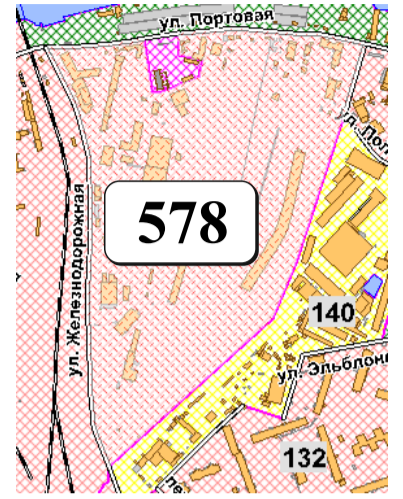

НАБОР ЦВЕТОВ ФАСАДА					Ц О К О Л Ь	КРОВЛЯ		
ДОМИНИРУЮЩИЙ	АКЦЕНТНЫЙ	наличник, карниз, колонна, эркер, молдинг, балюстрада, арка, узоры и др.				доминирующей	акцентный	
S 0505-G	S 1515-G	Белый	S 1000-N	S 1500-N	S 4050-R10B	S 4050-Y90R	S 3040-R10B	
S 0505-G10Y	S 2010-G10Y	S 2000-N	S 3000-N	S 4000-N	S 5030-R10B	S 3060-R20B	S 5010-R10B	
S 0510-G	S 2020-G	S 2030-B70G	S 2010-B90G	S 3040-B70G	S 3560-Y90R	S 4030-Y90R	S 4050-R20B	
S 0510-G10Y	S 3010-G10Y	S 4005-B20G	S 4005-B80G	S 4010-B10G	S 7020-Y10R	S 6010-Y10R	S 6010-Y50R	
S 1010-G10Y	S 3010-G10Y	S 4010-R90B	S 4030-B70G	S 4040-B70G	S 4020-Y50R	S 5030-R20B	S 4030-R20B	
S 1502-G	S 2502-G	S 0505-G10Y	S 2002-G	S 2005-G20Y	S 5010-Y70R	S 6030-Y50R	S 5020-Y50R	
S 5020-G	Белый	S 2010-G90Y	S 1010-G90Y	S 2010-G90Y	S 6030-Y60R	S 6020-Y50R	S 4050-Y90R	
S 0510-Y20R	S 1515-Y20R	S 3005-G80Y	S 3010-G10Y	S 3020-G80Y	S 6020-Y10R	S 5010-Y10R	S 4010-G90Y	
S 1005-Y20R	S 1020-Y20R	S 3030-G40Y	S 3030-G60Y	S 3030-G70Y	S 6030-R10B	S 4050-R10B	S 2020-Y50R	
S 1010-Y20R	S 1020-Y20R	S 4005-G50Y	S 4010-G10Y	S 4010-G30Y	S 5040-R20B	S 5030-Y90R	S 4040-R10B	
S 2010-Y20R	S 2030-Y20R	S 4010-G70Y	S 4010-G90Y	S 5010-G30Y	S 6030-R	S 6030-Y90R	S 3060-Y90R	
S 2020-Y30R	S 4020-Y70R	S 0502-Y	S 0505-Y20R	S 0510-Y20R	S 5040-R10B	S 4040-Y90R	S 3030-Y90R	
S 3020-Y30R	S 5020-Y70R	S 0510-Y40R	S 0510-Y50R	S 0520-Y30R	S 6030-R	S 6030-Y90R	S 3060-Y90R	
S 0520-Y70R	S 5030-Y70R	S 0520-Y50R	S 0520-Y70R	S 0530-Y50R	S 7020-R10B	S 4050-Y70R	S 4030-Y70R	
Белый	S 6020-Y70R	S 0530-Y70R	S 1010-Y20R	S 1010-Y30R	S 5040-R10B	S 4040-Y90R	S 3030-Y90R	
S 0502-B	S 1010-B	S 1030-Y30R	S 1030-Y50R	S 1505-Y30R	S 6030-R	S 6030-Y90R	S 3060-Y90R	
S 0505-R60B	S 1015-R60B	S 1515-R10B	S 2010-Y50R	S 2020-Y30R	S 5040-R10B	S 4040-Y90R	S 3030-Y90R	
S 0505-R90B	S 1010-R90B	S 2020-Y60R	S 2030-Y20R	S 2030-Y30R	S 6030-R	S 6030-Y90R	S 3060-Y90R	
S 0510-R80B	S 1515-R80B	S 2040-Y50R	S 3030-Y30R	S 3030-Y90R	S 5040-R10B	S 4040-Y90R	S 3030-Y90R	
S 0510-B	S 1510-B	S 5020-Y50R	S 5010-Y70R	S 6020-Y90R	S 6030-R	S 6030-Y90R	S 3060-Y90R	
S 0515-R60B	S 1515-R60B	S 0505-R60B	S 0505-R90B	S 0510-B	S 5040-R10B	S 4040-Y90R	S 3030-Y90R	
S 0515-R90B	S 1510-R90B	S 0510-R80B	S 0515-R60B	S 0515-R90B	S 6030-R	S 6030-Y90R	S 3060-Y90R	
S 1015-R80B	S 2020-R80B	S 1010-B	S 1015-R80B	S 1010-R90B	S 7020-R10B	S 4050-Y70R	S 4030-Y70R	
S 0502-R	S 2002-R	S 1015-R60B	S 1510-B	S 1510-R90B	S 5040-R10B	S 4040-Y90R	S 3030-Y90R	
S 1002-R	S 2502-R	S 1515-R60B	S 1515-R80B	S 2002-R	S 6030-Y70R	S 5030-Y70R	S 3040-Y70R	
S 1502-R	S 2502-R	S 2010-R	S 2010-R 20B	S 2010-R 30B	S 6030-Y70R	S 5030-Y70R	S 3040-Y70R	
S 1010-R30B	S 5010-R30B	S 2020-R80B	S 3010-Y80R	S 3010-R10B	S 6030-R10B	S 5020-R10B	S 3030-Y	
S 3010-R10B	S 6010-R10B	S 3010-R70B	S 3010-R90B	S 3040-R10B	S 6020-R10B	S 5020-R10B	S 3030-Y	
S 4010-R30B	S 6010-R30B	S 4005-Y80R	S 4030-R20B	S 5010-R10B	S 6020-R10B	S 5020-R10B	S 3030-Y	
S 5010-R10B	S 7010-R10B	S 5020-R10B	S 6030-Y90R	S 6010-R30B	S 6020-R10B	S 5020-R10B	S 3030-Y	

НАБОР ЦВЕТОВ ДЛЯ РЕКЛАМЫ			
в т. ч. для киосков, павильонов, остановочных комплексов			
S 500-N	S 1000-N	S 0502-Y	S 0505-G10Y
S 0505-Y20R	S 0507-Y20R	S 0510-Y40R	S 1005-Y 20R
S 0520-Y70R	S 0530-Y70R	S 1010-Y30R	S 2050-Y70R
S 0505-R60B	S 0505-R90B	S 0510-R80B	S 1010-R80B
S 2005-R80B	S 2005-R90B	S 3005-R80B	S 3010-R70B
S 4005-R20B	S 3502-B	S 0510-B70G	S 5502-G

НАБОР ЦВЕТОВ ДЛЯ УЛИЧНОЙ МЕБЕЛИ			
в т. ч. для малых архитектурных форм (беседки и др.)			
S 500-N	S 1000-N	S 1500-N	S 2002-G
S 3010-G80Y	S 3020-G90Y	S 4010-G90Y	S 4010-B70G
S 8010-B70G	S 7020-G	S 8502-G	S 8500-N
S 0507-Y20R	S 0515-Y50R	S 2020-Y50R	S 4020-Y50R
S 1510-G90Y	S 1505-Y	S 1010-Y30R	S 1015-Y20R
S 2040-Y	S 2040-Y10R	S 2040-Y50R	S 2050-Y10R
S 2050-Y60R	S 3030-Y30R	S 4020-Y40R	S 4040-Y
S 5020-Y50R	S 5030-Y70R	S 5040-Y60R	S 5040-Y70R
S 2010-R 20B	S 3010-R	S 3010-R 20B	S 4030-R20B
S 6502-B	S 6010-R50B	S 6010-R90B	S 7005-R20B
S 4010-R70B	S 1015-R80B	S 4010-R90B	S 4010-B10G

НАБОР ЦВЕТОВ ДЛЯ МОЩЕНИЯ			
S 3000-N	S 4500-N	S 6000-N	S 7000-N
S 4550-Y90R	S 5020-Y40R	S 5020-Y50R	S 5030-Y
S 6010-Y10R	S 6010-Y70R	S 6030-Y70R	S 7010-Y70R
S 7020-Y60R	S 8010-Y70R	S 8010-Y90R	S 8010-R10B