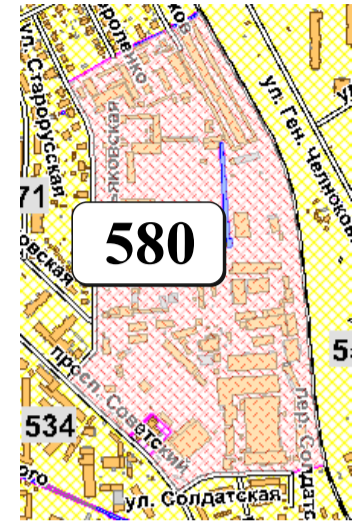

НАБОР ЦВЕТОВ ФАСАДА					Ц О К О Л Ь	КРОВЛЯ		
ДОМИНИРУЮЩИЙ	АКЦЕНТНЫЙ	наличник, карниз, колонна, эркер, молдинг, балюстрада, арка, узоры и др.				доминирующей	акцентный	
S 0505-G	S 1515-G	Белый	S 1000-N	S 1500-N	S 4050-R10B	S 4050-Y90R	S 3040-R10B	
S 0505-G10Y	S 2010-G10Y	S 2000-N	S 3000-N	S 4000-N				
S 0510-G	S 2020-G	S 2030-B70G	S 2010-B90G	S 3040-B70G	S 5030-R10B	S 3060-R20B	S 5010-R10B	
S 0510-G10Y	S 3010-G10Y	S 4005-B20G	S 4005-B80G	S 4010-B10G				
S 1010-G10Y	S 3010-G10Y	S 4010-R90B	S 4030-B70G	S 4040-B70G	S 3560-Y90R	S 4030-Y90R	S 4050-R20B	
S 1502-G	S 2502-G	S 0505-G10Y	S 2002-G	S 2005-G20Y				
S 5020-G	Белый	S 2010-G90Y	S 1010-G90Y	S 2010-G90Y	S 7020-Y10R	S 6010-Y10R	S 6010-Y50R	
S 0510-Y20R	S 1515-Y20R	S 3005-G80Y	S 3010-G10Y	S 3020-G80Y				
S 1005-Y20R	S 1020-Y20R	S 3030-G40Y	S 3030-G60Y	S 3030-G70Y	S 4020-Y50R	S 5030-R20B	S 4030-R20B	
S 1010-Y20R	S 1020-Y20R	S 4005-G50Y	S 4010-G10Y	S 4010-G30Y				
S 2010-Y20R	S 2030-Y20R	S 4010-G70Y	S 4010-G90Y	S 5010-G30Y	S 5010-Y70R	S 6030-Y50R	S 5020-Y50R	
S 2020-Y30R	S 4020-Y70R	S 0502-Y	S 0505-Y20R	S 0510-Y20R				
S 3020-Y30R	S 5020-Y70R	S 0510-Y40R	S 0510-Y50R	S 0520-Y30R	S 6030-Y60R	S 6020-Y50R	S 4050-Y90R	
S 0520-Y70R	S 5030-Y70R	S 0520-Y50R	S 0520-Y70R	S 0530-Y50R				
Белый	S 6020-Y70R	S 0530-Y70R	S 1010-Y20R	S 1010-Y30R	S 6020-Y10R	S 5010-Y10R	S 4010-G90Y	
S 0502-B	S 1010-B	S 1030-Y30R	S 1030-Y50R	S 1505-Y30R				
S 0505-R60B	S 1015-R60B	S 1515-R10B	S 2010-Y50R	S 2020-Y30R	S 6030-R10B	S 4050-R10B	S 2020-Y50R	
S 0505-R90B	S 1010-R90B	S 2020-Y60R	S 2030-Y20R	S 2030-Y30R				
S 0510-R80B	S 1515-R80B	S 2040-Y50R	S 3030-Y30R	S 3030-Y90R	S 5040-R20B	S 5030-Y90R	S 4040-R10B	
S 0510-B	S 1510-B	S 5020-Y50R	S 5010-Y70R	S 6020-Y90R				
S 0515-R60B	S 1515-R60B	S 0505-R60B	S 0505-R90B	S 0510-B	S 5040-R10B	S 4040-Y90R	S 3030-Y90R	
S 0515-R90B	S 1510-R90B	S 0510-R80B	S 0515-R60B	S 0515-R90B				
S 1015-R80B	S 2020-R80B	S 1010-B	S 1015-R80B	S 1010-R90B	S 6030-R	S 6030-Y90R	S 3060-Y90R	
S 0502-R	S 2002-R	S 1015-R60B	S 1510-B	S 1510-R90B				
S 1002-R	S 2502-R	S 1515-R60B	S 1515-R80B	S 2002-R	S 7020-R10B	S 4050-Y70R	S 4030-Y70R	
S 1502-R	S 2502-R	S 2010-R	S 2010-R 20B	S 2010-R 30B				
S 1010-R30B	S 5010-R30B	S 2020-R80B	S 3010-Y80R	S 3010-R10B	S 6030-Y70R	S 5030-Y70R	S 3040-Y70R	
S 3010-R10B	S 6010-R10B	S 3010-R70B	S 3010-R90B	S 3040-R10B				
S 4010-R30B	S 6010-R30B	S 4005-Y80R	S 4030-R20B	S 5010-R10B	S 6020-R10B	S 5020-R10B	S 3030-Y	
S 5010-R10B	S 7010-R10B	S 5020-R10B	S 6030-Y90R	S 6010-R30B				

НАБОР ЦВЕТОВ ДЛЯ РЕКЛАМЫ			
в т. ч. для киосков, павильонов, остановочных комплексов			
S 500-N	S 1000-N	S 0502-Y	S 0505-G10Y
S 0505-Y20R	S 0507-Y20R	S 0510-Y40R	S 1005-Y 20R
S 0520-Y70R	S 0530-Y70R	S 1010-Y30R	S 2050-Y70R
S 0505-R60B	S 0505-R90B	S 0510-R80B	S 1010-R80B
S 2005-R80B	S 2005-R90B	S 3005-R80B	S 3010-R70B
S 4005-R20B	S 3502-B	S 0510-B70G	S 5502-G

НАБОР ЦВЕТОВ ДЛЯ УЛИЧНОЙ МЕБЕЛИ			
в т. ч. для малых архитектурных форм (беседки и др.)			
S 500-N	S 1000-N	S 1500-N	S 2002-G
S 3010-G80Y	S 3020-G90Y	S 4010-G90Y	S 4010-B70G
S 8010-B70G	S 7020-G	S 8502-G	S 8500-N
S 0507-Y20R	S 0515-Y50R	S 2020-Y50R	S 4020-Y50R
S 1510-G90Y	S 1505-Y	S 1010-Y30R	S 1015-Y20R
S 2040-Y	S 2040-Y10R	S 2040-Y50R	S 2050-Y10R
S 2050-Y60R	S 3030-Y30R	S 4020-Y40R	S 4040-Y
S 5020-Y50R	S 5030-Y70R	S 5040-Y60R	S 5040-Y70R
S 2010-R 20B	S 3010-R	S 3010-R 20B	S 4030-R20B
S 6502-B	S 6010-R50B	S 6010-R90B	S 7005-R20B
S 4010-R70B	S 1015-R80B	S 4010-R90B	S 4010-B10G

НАБОР ЦВЕТОВ ДЛЯ МОЩЕНИЯ			
S 3000-N	S 4500-N	S 6000-N	S 7000-N
S 4550-Y90R	S 5020-Y40R	S 5020-Y50R	S 5030-Y
S 6010-Y10R	S 6010-Y70R	S 6030-Y70R	S 7010-Y70R
S 7020-Y60R	S 8010-Y70R	S 8010-Y90R	S 8010-R10B