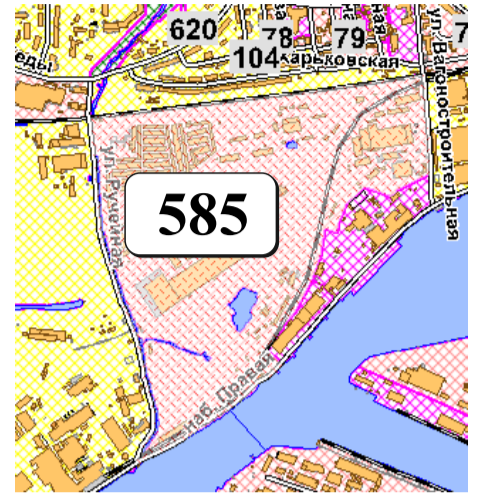

НАБОР ЦВЕТОВ ФАСАДА					Ц О К О Л Ь	КРОВЛЯ		
ДОМИНИРУЮЩИЙ	АКЦЕНТНЫЙ	наличник, карниз, колонна, эркер, молдинг, балюстрада, арка, узоры и др.				доминирующей	акцентный	
S 0510-B70G	S 4010-B70G	Белый	S 1000-N	S 1500-N	S 4050-R10B	S 4050-Y90R	S 3040-R10B	
S 1010-B70G	S 4010-B70G	S 2000-N	S 3000-N	S 4000-N	S 5030-R10B	S 3060-R20B	S 5010-R10B	
S 2010-B70G	S 8505-B80G	S 2030-B70G	S 2010-B90G	S 3040-B70G	S 3560-Y90R	S 4030-Y90R	S 4050-R20B	
S 3010-B70G	S 8010-B70G	S 4005-B20G	S 4005-B80G	S 4010-B10G	S 7020-Y10R	S 6010-Y10R	S 6010-Y50R	
S 5010-B70G	S 6020-G	S 4010-R90B	S 4030-B70G	S 4040-B70G	S 4020-Y50R	S 5030-R20B	S 4030-R20B	
S 7010-B70G	S 8010-B90G	S 0505-G10Y	S 2002-G	S 2005-G20Y	S 5010-Y70R	S 6030-Y50R	S 5020-Y50R	
S 8010-B70G	Белый	S 2010-G90Y	S 1010-G90Y	S 2010-G90Y	S 6030-Y60R	S 6020-Y50R	S 4050-Y90R	
S 1005-Y	S 2005-Y	S 3005-G80Y	S 3010-G10Y	S 3020-G80Y	S 6030-Y10R	S 5010-Y10R	S 4010-G90Y	
S 0520-Y40R	S 4020-Y40R	S 3030-G40Y	S 3030-G60Y	S 3030-G70Y	S 5040-R20B	S 5030-Y90R	S 4040-R10B	
S 2020-Y40R	S 5020-Y40R	S 4005-G50Y	S 4010-G10Y	S 4010-G30Y	S 5040-R20B	S 5030-Y90R	S 4040-R10B	
S 1040-Y70R	S 5030-Y70R	S 4010-G70Y	S 4010-G90Y	S 5010-G30Y	S 6030-R	S 6030-Y90R	S 3060-Y90R	
S 2030-Y70R	S 5040-Y60R	S 0502-Y	S 0505-Y20R	S 0510-Y20R	S 7020-Y10R	S 5010-Y10R	S 4010-G90Y	
S 2060-Y90R	S 3560-Y90R	S 0510-Y40R	S 0510-Y50R	S 0520-Y30R	S 6030-R10B	S 4050-R10B	S 2020-Y50R	
S 3040-Y70R	S 6030-Y70R	S 0520-Y50R	S 0520-Y70R	S 0530-Y50R	S 5040-R20B	S 5030-Y90R	S 4040-R10B	
S 3050-Y70R	S 5040-Y70R	S 0530-Y70R	S 1010-Y20R	S 1010-Y30R	S 6030-R	S 6030-Y90R	S 3060-Y90R	
S 3060-Y90R	S 4550-Y90R	S 1030-Y30R	S 1030-Y50R	S 1505-Y30R	S 7020-R10B	S 4050-Y70R	S 4030-Y70R	
S 4030-Y70R	S 7020-Y60R	S 1515-R10B	S 2010-Y50R	S 2020-Y30R	S 6030-R10B	S 5030-Y90R	S 4040-R10B	
S 4040-R	S 7020-R	S 2020-Y60R	S 2030-Y20R	S 2030-Y30R	S 6030-R	S 6030-Y90R	S 3060-Y90R	
S 4050-Y70R	S 6030-Y70R	S 2040-Y50R	S 3030-Y30R	S 3030-Y90R	S 7020-R10B	S 4050-Y70R	S 4030-Y70R	
S 5030-Y90R	S 7020-Y90R	S 5020-Y50R	S 5010-Y70R	S 6020-Y90R	S 6030-R10B	S 5030-Y90R	S 4040-R10B	
S 6030-R	S 8010-R10B	S 0505-R60B	S 0505-R90B	S 0510-B	S 6030-R	S 6030-Y90R	S 3060-Y90R	
S 6030-Y90R	S 8010-Y90R	S 0510-R80B	S 0515-R60B	S 0515-R90B	S 7020-R10B	S 4050-Y70R	S 4030-Y70R	
S 4020-Y70R	S 4020-Y30R	S 1010-B	S 1015-R80B	S 1010-R90B	S 6030-R	S 6030-Y90R	S 3060-Y90R	
S 5020-Y70R	S 3020-Y30R	S 1015-R60B	S 1510-B	S 1510-R90B	S 7020-R10B	S 4050-Y70R	S 4030-Y70R	
S 6020-Y70R	S 2020-Y30R	S 1515-R60B	S 1515-R80B	S 2002-R	S 6030-R10B	S 5030-Y90R	S 4040-R10B	
S 3502-B	S 7005-R20B	S 2010-R	S 2010-R 20B	S 2010-R 30B	S 6030-Y70R	S 5030-Y70R	S 3040-Y70R	
S 4005-R20B	S 6502-B	S 2020-R80B	S 3010-Y80R	S 3010-R10B	S 6030-R10B	S 5030-Y90R	S 4040-R10B	
S 5010-R10B	S 4502-B	S 3010-R70B	S 3010-R90B	S 3040-R10B	S 6030-R10B	S 5030-Y90R	S 4040-R10B	
S 6010-R10B	S 3000-N	S 4005-Y80R	S 4030-R20B	S 5010-R10B	S 6030-R10B	S 5030-Y90R	S 4040-R10B	
S 7010-R10B	S 0502-R	S 5020-R10B	S 6030-Y90R	S 6010-R30B	S 6030-R10B	S 5030-Y90R	S 4040-R10B	

НАБОР ЦВЕТОВ ДЛЯ РЕКЛАМЫ			
в т. ч. для киосков, павильонов, остановочных комплексов			
S 500-N	S 1000-N	S 0502-Y	S 0505-G10Y
S 0505-Y20R	S 0507-Y20R	S 0510-Y40R	S 1005-Y 20R
S 0520-Y70R	S 0530-Y70R	S 1010-Y30R	S 2050-Y70R
S 0505-R60B	S 0505-R90B	S 0510-R80B	S 1010-R80B
S 2005-R80B	S 2005-R90B	S 3005-R80B	S 3010-R70B
S 4005-R20B	S 3502-B	S 0510-B70G	S 5502-G

НАБОР ЦВЕТОВ ДЛЯ УЛИЧНОЙ МЕБЕЛИ			
в т. ч. для малых архитектурных форм (беседки и др.)			
S 500-N	S 1000-N	S 1500-N	S 2002-G
S 3010-G80Y	S 3020-G90Y	S 4010-G90Y	S 4010-B70G
S 8010-B70G	S 7020-G	S 8502-G	S 8500-N
S 0507-Y20R	S 0515-Y50R	S 2020-Y50R	S 4020-Y50R
S 1510-G90Y	S 1505-Y	S 1010-Y30R	S 1015-Y20R
S 2040-Y	S 2040-Y10R	S 2040-Y50R	S 2050-Y10R
S 2050-Y60R	S 3030-Y30R	S 4020-Y40R	S 4040-Y
S 5020-Y50R	S 5030-Y70R	S 5040-Y60R	S 5040-Y70R
S 2010-R 20B	S 3010-R	S 3010-R 20B	S 4030-R20B
S 6502-B	S 6010-R50B	S 6010-R90B	S 7005-R20B
S 4010-R70B	S 1015-R80B	S 4010-R90B	S 4010-B10G

НАБОР ЦВЕТОВ ДЛЯ МОЩЕНИЯ			
S 3000-N	S 4500-N	S 6000-N	S 7000-N
S 4550-Y90R	S 5020-Y40R	S 5020-Y50R	S 5030-Y
S 6010-Y10R	S 6010-Y70R	S 6030-Y70R	S 7010-Y70R
S 7020-Y60R	S 8010-Y70R	S 8010-Y90R	S 8010-R10B