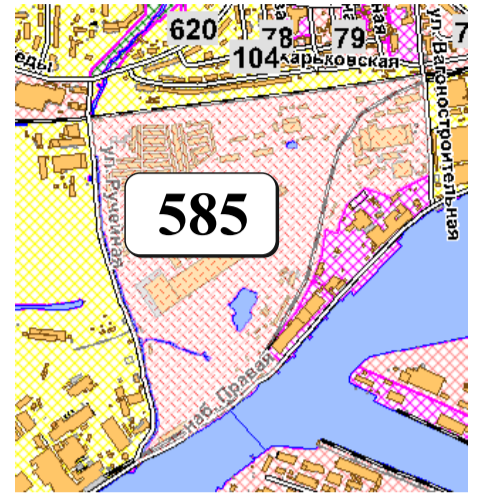

НАБОР ЦВЕТОВ ФАСАДА					ЦО КО ЛБ	КРОВЛЯ		
ДОМИНИРУЮЩИЙ	АКЦЕНТНЫЙ	наличник, карниз, колонна, эркер, молдинг, балюстрада, арка, узоры и др.				доминирующей	акцентный	
S 0505-G	S 1515-G	Белый	S 1000-N	S 1500-N	S 4050-R10B	S 4050-Y90R	S 3040-R10B	
S 0505-G10Y	S 2010-G10Y	S 2000-N	S 3000-N	S 4000-N				
S 0510-G	S 2020-G	S 2030-B70G	S 2010-B90G	S 3040-B70G	S 5030-R10B	S 3060-R20B	S 5010-R10B	
S 0510-G10Y	S 3010-G10Y	S 4005-B20G	S 4005-B80G	S 4010-B10G				
S 1010-G10Y	S 3010-G10Y	S 4010-R90B	S 4030-B70G	S 4040-B70G	S 3560-Y90R	S 4030-Y90R	S 4050-R20B	
S 1502-G	S 2502-G	S 0505-G10Y	S 2002-G	S 2005-G20Y				
S 5020-G	Белый	S 2010-G90Y	S 1010-G90Y	S 2010-G90Y	S 7020-Y10R	S 6010-Y10R	S 6010-Y50R	
S 0510-Y20R	S 1515-Y20R	S 3005-G80Y	S 3010-G10Y	S 3020-G80Y				
S 1005-Y20R	S 1020-Y20R	S 3030-G40Y	S 3030-G60Y	S 3030-G70Y	S 4020-Y50R	S 5030-R20B	S 4030-R20B	
S 1010-Y20R	S 1020-Y20R	S 4005-G50Y	S 4010-G10Y	S 4010-G30Y				
S 2010-Y20R	S 2030-Y20R	S 4010-G70Y	S 4010-G90Y	S 5010-G30Y	S 5010-Y70R	S 6030-Y50R	S 5020-Y50R	
S 2020-Y30R	S 4020-Y70R	S 0502-Y	S 0505-Y20R	S 0510-Y20R				
S 3020-Y30R	S 5020-Y70R	S 0510-Y40R	S 0510-Y50R	S 0520-Y30R	S 6030-Y60R	S 6020-Y50R	S 4050-Y90R	
S 0520-Y70R	S 5030-Y70R	S 0520-Y50R	S 0520-Y70R	S 0530-Y50R				
Белый	S 6020-Y70R	S 0530-Y70R	S 1010-Y20R	S 1010-Y30R	S 6020-Y10R	S 5010-Y10R	S 4010-G90Y	
S 0502-B	S 1010-B	S 1030-Y30R	S 1030-Y50R	S 1505-Y30R				
S 0505-R60B	S 1015-R60B	S 1515-R10B	S 2010-Y50R	S 2020-Y30R	S 6030-R10B	S 4050-R10B	S 2020-Y50R	
S 0505-R90B	S 1010-R90B	S 2020-Y60R	S 2030-Y20R	S 2030-Y30R				
S 0510-R80B	S 1515-R80B	S 2040-Y50R	S 3030-Y30R	S 3030-Y90R	S 5040-R20B	S 5030-Y90R	S 4040-R10B	
S 0510-B	S 1510-B	S 5020-Y50R	S 5010-Y70R	S 6020-Y90R				
S 0515-R60B	S 1515-R60B	S 0505-R60B	S 0505-R90B	S 0510-B	S 5040-R10B	S 4040-Y90R	S 3030-Y90R	
S 0515-R90B	S 1510-R90B	S 0510-R80B	S 0515-R60B	S 0515-R90B				
S 1015-R80B	S 2020-R80B	S 1010-B	S 1015-R80B	S 1010-R90B	S 6030-R	S 6030-Y90R	S 3060-Y90R	
S 0502-R	S 2002-R	S 1015-R60B	S 1510-B	S 1510-R90B				
S 1002-R	S 2502-R	S 1515-R60B	S 1515-R80B	S 2002-R	S 7020-R10B	S 4050-Y70R	S 4030-Y70R	
S 1502-R	S 2502-R	S 2010-R	S 2010-R 20B	S 2010-R 30B				
S 1010-R30B	S 5010-R30B	S 2020-R80B	S 3010-Y80R	S 3010-R10B	S 6030-Y70R	S 5030-Y70R	S 3040-Y70R	
S 3010-R10B	S 6010-R10B	S 3010-R70B	S 3010-R90B	S 3040-R10B				
S 4010-R30B	S 6010-R30B	S 4005-Y80R	S 4030-R20B	S 5010-R10B	S 6020-R10B	S 5020-R10B	S 3030-Y	
S 5010-R10B	S 7010-R10B	S 5020-R10B	S 6030-Y90R	S 6010-R30B				

НАБОР ЦВЕТОВ ДЛЯ РЕКЛАМЫ			
в т. ч. для киосков, павильонов, остановочных комплексов			
S 500-N	S 1000-N	S 0502-Y	S 0505-G10Y
S 0505-Y20R	S 0507-Y20R	S 0510-Y40R	S 1005-Y 20R
S 0520-Y70R	S 0530-Y70R	S 1010-Y30R	S 2050-Y70R
S 0505-R60B	S 0505-R90B	S 0510-R80B	S 1010-R80B
S 2005-R80B	S 2005-R90B	S 3005-R80B	S 3010-R70B
S 4005-R20B	S 3502-B	S 0510-B70G	S 5502-G

НАБОР ЦВЕТОВ ДЛЯ УЛИЧНОЙ МЕБЕЛИ			
в т. ч. для малых архитектурных форм (беседки и др.)			
S 500-N	S 1000-N	S 1500-N	S 2002-G
S 3010-G80Y	S 3020-G90Y	S 4010-G90Y	S 4010-B70G
S 8010-B70G	S 7020-G	S 8502-G	S 8500-N
S 0507-Y20R	S 0515-Y50R	S 2020-Y50R	S 4020-Y50R
S 1510-G90Y	S 1505-Y	S 1010-Y30R	S 1015-Y20R
S 2040-Y	S 2040-Y10R	S 2040-Y50R	S 2050-Y10R
S 2050-Y60R	S 3030-Y30R	S 4020-Y40R	S 4040-Y
S 5020-Y50R	S 5030-Y70R	S 5040-Y60R	S 5040-Y70R
S 2010-R 20B	S 3010-R	S 3010-R 20B	S 4030-R20B
S 6502-B	S 6010-R50B	S 6010-R90B	S 7005-R20B
S 4010-R70B	S 1015-R80B	S 4010-R90B	S 4010-B10G

НАБОР ЦВЕТОВ ДЛЯ МОЩЕНИЯ			
S 3000-N	S 4500-N	S 6000-N	S 7000-N
S 4550-Y90R	S 5020-Y40R	S 5020-Y50R	S 5030-Y
S 6010-Y10R	S 6010-Y70R	S 6030-Y70R	S 7010-Y70R
S 7020-Y60R	S 8010-Y70R	S 8010-Y90R	S 8010-R10B