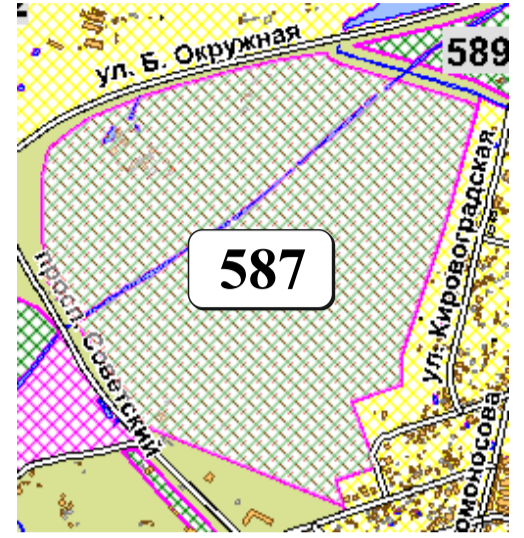

НАБОР ЦВЕТОВ ФАСАДА					Ц О К О Л Ь	КРОВЛЯ	
ДОМИНИРУЮЩИЙ	АКЦЕНТНЫЙ	наличник, карниз, колонна, эркер, молдинг, балюстрада, арка, узоры и др.				доминирующей	акцентный
S 0510-R	S 1010-R	Белый	S 300N	S 500-N	S 4010-G90Y	S 6020-Y10R	S 5010-Y10R
S 0500-N	S 0515-R10B	S 0507-Y20R	S 0502-B	S 0502-R	S 2020-Y50R	S 6030-R10B	S 4050-R10B
S 1000N	S 1020-R10B	S 0505-R60B	S 0505-R90B	S 0505-G	S 4040-R10B	S 5040-R20B	S 5030-Y90R
S 2000N	S 2020-R10B	S 0505-G10Y	S 0510-Y50R	S 0510-R80B	S 3030-Y90R	S 5040-R10B	S 4040-Y90R
S 1010-R10B	S 1515-R10B	S 1005-G30Y	S 1005-Y 20R	S 1010-Y50R	S 3060-Y90R	S 6030-R	S 6030-Y90R
S 0505-R20B	S 1010-R 20B	S 1000N	S 2002-G	S 2005-G20Y	S 4030-Y70R	S 7020-R10B	S 4050-Y70R
S 1005-R20B	S 1515-R 20B	S 2010-G90Y	S 1010-G90Y	S 2010-G90Y	S 3040-Y70R	S 6030-Y70R	S 5030-Y70R
S 1005-R10B	S 1010-R80B	S 3005-G80Y	S 3010-G10Y	S 3020-G80Y	S 3030-Y	S 6020-R10B	S 5020-R10B
S 2005-R80B	S 500-N	S 3030-G40Y	S 3030-G60Y	S 3030-G70Y	S 4050-R10B	S 4050-Y90R	S 3040-R10B
S 1515-R80B	S 1000-N	S 4005-G50Y	S 4010-G10Y	S 4010-G30Y	S 5030-R10B	S 3060-R20B	S 5010-R10B
Белый	S 2010-B10G	S 4010-G70Y	S 4010-G90Y	S 5010-G30Y	S 3560-Y90R	S 4030-Y90R	S 4050-R20B
S 1000-N	S 2010-B90G	S 3040-R10B	S 4030-R20B	S 5010-R10B	S 7020-Y10R	S 6010-Y10R	S 6010-Y50R
S 1500-N	S 3010-B90G	S 5020-R10B	S 6030-Y90R	S 6010-R30B	S 0520-Y20R	S 0510-Y40R	S 0510-Y50R
S 2002-G	S 1010-B30G	S 1015-R60B	S 1510-B	S 1510-R90B	S 0507-Y20R	S 0520-Y50R	S 0530-Y50R
S 2000-N	S 1010-B90G	S 1515-R60B	S 1515-R80B	S 2002-R	S 1005-Y 20R	S 1010-Y20R	S 1010-Y30R
S 1010-G30Y	S 1000-N	S 2010-R	S 2010-R 20B	S 2010-R 30B	S 0520-Y30R	S 1030-Y30R	S 1020-Y30R
S 1005-G30Y	S 1010-G30Y	S 2020-R80B	S 3010-Y80R	S 3010-R10B	S 1020-Y30R	S 2030-Y30R	S 1505-Y30R
S 1010-G30Y	S 2010-G30Y	S 3010-R70B	S 3010-R90B	S 4005-Y80R	S 1010-Y50R	S 1015-Y20R	S 1020-Y30R
S 1010-G80Y	S 1030 G80Y	S 1010-B	S 1015-R80B	S 1010-R90B	S 1020-Y30R	S 2030-Y30R	S 1505-Y30R
S 1010-G90Y	S 1515 G90Y	S 0510-R80B	S 0515-R60B	S 0515-R90B	S 1010-Y50R	S 2010-Y50R	S 2020-Y30R
S 1015-G80Y	S 1040-G80Y	S 1500-N	S 2000N	S 2005-R10B	S 1010-Y50R	S 2010-Y50R	S 2020-Y30R
S 1015-G90Y	S 2010-G90Y	S 0502-Y	S 0505-Y20R	S 0510-Y20R	S 1010-Y50R	S 2010-Y50R	S 2020-Y30R
S 0505-Y20R	S 0515-Y20R	S 0510-Y40R	S 0510-Y50R	S 0520-Y30R	S 1010-Y50R	S 2010-Y50R	S 2020-Y30R
S 0507-Y20R	S 0520-Y20R	S 0520-Y50R	S 0520-Y70R	S 0530-Y50R	S 1010-Y50R	S 2010-Y50R	S 2020-Y30R
S 1005-Y 20R	S 1020-Y20R	S 0530-Y70R	S 1010-Y20R	S 1010-Y30R	S 1010-Y50R	S 2010-Y50R	S 2020-Y30R
S 0520-Y30R	S 1030-Y30R	S 1010-Y50R	S 1015-Y20R	S 1020-Y30R	S 1010-Y50R	S 2010-Y50R	S 2020-Y30R
S 1020-Y30R	S 2030-Y30R	S 1030-Y30R	S 1030-Y50R	S 1505-Y30R	S 1010-Y50R	S 2010-Y50R	S 2020-Y30R
S 1010-Y50R	S 1030-Y50R	S 1515-R10B	S 2010-Y50R	S 2020-Y30R	S 1010-Y50R	S 2010-Y50R	S 2020-Y30R
S 0515-Y50R	S 0540-Y50R	S 2020-Y60R	S 2030-Y20R	S 2030-Y30R	S 1010-Y50R	S 2010-Y50R	S 2020-Y30R
S 1015-Y50R	S 1040-Y50R	S 2040-Y50R	S 3030-Y30R	S 4020-Y50R	S 1010-Y50R	S 2010-Y50R	S 2020-Y30R

НАБОР ЦВЕТОВ ДЛЯ РЕКЛАМЫ

в т. ч. для киосков, павильонов, остановочных комплексов

S 500-N	S 1000-N	S 0502-Y	S 0505-G10Y
S 0505-Y20R	S 0507-Y20R	S 0510-Y40R	S 1005-Y 20R
S 0520-Y70R	S 0530-Y70R	S 1010-Y30R	S 2050-Y70R
S 0505-R60B	S 0505-R90B	S 0510-R80B	S 1010-R80B
S 2005-R80B	S 2005-R90B	S 3005-R80B	S 3010-R70B
S 4005-R20B	S 3502-B	S 0510-B70G	S 5502-G

НАБОР ЦВЕТОВ ДЛЯ УЛИЧНОЙ МЕБЕЛИ

в т. ч. для малых архитектурных форм (беседки и др.)

S 4040-Y	S 5020-Y50R	S 2050-Y60R	S 3030-Y30R
S 3010-G80Y	S 3020-G90Y	S 4010-G90Y	S 4010-B70G
S 1030-Y30R	S 2005-Y60R	S 2010-Y50R	S 2020-Y20R
S 2040-Y50R	S 2050-Y10R	S 2040-Y	S 2040-Y10R
S 0507-Y20R	S 0515-Y50R	S 1010-Y30R	S 1505-Y30R
S 4030-R20B	S 4010-R70B	S 6010-R50B	S 6010-R90B
S 0515-R10B	S 1010-R	S 1010-R 20B	S 1015-R80B
S 1515-R10B	S 2005-R10B	S 2010-R 20B	S 2010-R70B
S 3010-R	S 3010-R 20B	S 3010-R70B	S 3010-R60B
S 500-N	S 1000-N	S 1500-N	S 2002-G

НАБОР ЦВЕТОВ ДЛЯ МОЩЕНИЯ

S 2000-N	S 4000-N	S 5000-N	S 6000-N
S 7000-N	S 2010-G90Y	S 3030-Y	S 4030-Y
S 4020-Y50R	S 5020-Y50R	S 5030-Y	S 6010-Y10R
S 6010-Y50R	S 6020-Y90R	S 7010-Y10R	S 7010-Y50R
S 7020-Y90R	S 8010-Y10R	S 8010-Y10R	S 8010-Y50R