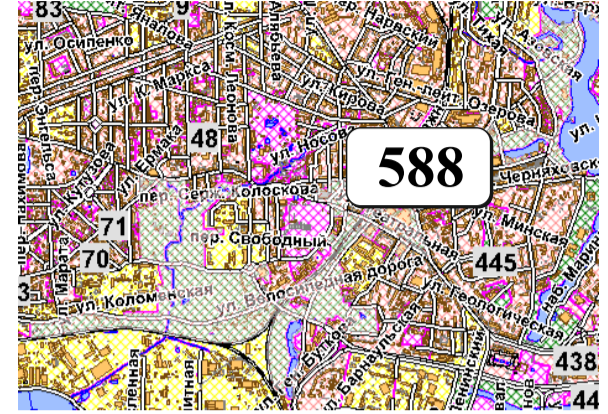

НАБОР ЦВЕТОВ ФАСАДА					ЦО КО ЛЬ	КРОВЛЯ	
ДОМИНИРУЮЩИЙ	АКЦЕНТНЫЙ	наличник, карниз, колонна, эркер, молдинг, балюстрада, арка, узоры и др.				доминирующей	акцентный
S 0510-R	S 1010-R	Белый	S 300N	S 500-N	S 4010-G90Y	S 6020-Y10R	S 5010-Y10R
S 0500-N	S 0515-R10B		S 0507-Y20R	S 0502-B	S 2020-Y50R	S 6030-R10B	S 4050-R10B
S 1000N	S 1020-R10B		S 0505-R60B	S 0505-R90B	S 2020-Y50R	S 6030-R10B	S 4050-R10B
S 2000N	S 2020-R10B		S 0505-G10Y	S 0510-Y50R	S 4040-R10B	S 5040-R20B	S 5030-Y90R
S 1010-R10B	S 1515-R10B		S 1005-G30Y	S 1005-Y 20R	S 3030-Y90R	S 5040-R10B	S 4040-Y90R
S 0505-R20B	S 1010-R 20B		S 1000N	S 2002-G	S 3060-Y90R	S 6030-R	S 6030-Y90R
S 1005-R20B	S 1515-R 20B		S 2010-G90Y	S 1010-G90Y	S 3060-Y90R	S 6030-R	S 6030-Y90R
S 1005-R10B	S 1010-R80B		S 3005-G80Y	S 3010-G10Y	S 4030-Y70R	S 7020-R10B	S 4050-Y70R
S 2005-R80B	S 500-N		S 3030-G40Y	S 3030-G60Y	S 3040-Y70R	S 6030-Y70R	S 5030-Y70R
S 1515-R80B	S 1000-N		S 4005-G50Y	S 4010-G10Y	S 3040-Y70R	S 6030-Y70R	S 5030-Y70R
Белый	S 2010-B10G		S 4010-G70Y	S 4010-G90Y	S 3030-Y	S 6020-R10B	S 5020-R10B
S 1000-N	S 2010-B90G		S 3040-R10B	S 4030-R20B	S 3030-Y	S 6020-R10B	S 5020-R10B
S 1500-N	S 3010-B90G		S 5020-R10B	S 6030-Y90R	S 4050-R10B	S 4050-Y90R	S 4050-R20B
S 2002-G	S 1010-B30G		S 1015-R60B	S 1510-B	S 5030-R10B	S 3060-R20B	S 5010-R10B
S 2000-N	S 1010-B90G		S 1515-R60B	S 1515-R80B	S 5030-R10B	S 3060-R20B	S 5010-R10B
S 1010-G30Y	S 1000-N		S 2010-R	S 2010-R 20B	S 5030-R10B	S 3060-R20B	S 5010-R10B
S 1005-G30Y	S 1010-G30Y		S 2020-R80B	S 3010-Y80R	S 3560-Y90R	S 4030-Y90R	S 4050-R20B
S 1010-G30Y	S 2010-G30Y		S 3010-R70B	S 3010-R90B	S 3560-Y90R	S 4030-Y90R	S 4050-R20B
S 1010-G80Y	S 1030 G80Y		S 1010-B	S 1015-R80B	S 7020-Y10R	S 6010-Y10R	S 6010-Y50R
S 1010-G90Y	S 1515 G90Y		S 0510-R80B	S 0515-R60B	S 7020-Y10R	S 6010-Y10R	S 6010-Y50R
S 1015-G80Y	S 1040-G80Y		S 1500-N	S 2000N	S 4020-Y50R	S 5030-R20B	S 4030-R20B
S 1015-G90Y	S 2010-G90Y		S 0502-Y	S 0505-Y20R	S 4020-Y50R	S 5030-R20B	S 4030-R20B
S 0505-Y20R	S 0515-Y20R		S 0510-Y40R	S 0510-Y50R	S 5010-Y70R	S 6030-Y50R	S 5020-Y50R
S 0507-Y20R	S 0520-Y20R		S 0520-Y50R	S 0520-Y70R	S 5010-Y70R	S 6030-Y50R	S 5020-Y50R
S 1005-Y 20R	S 1020-Y20R		S 0530-Y70R	S 1010-Y20R	S 6030-Y50R	S 6030-Y50R	S 5020-Y50R
S 0520-Y30R	S 1030-Y30R		S 1010-Y50R	S 1015-Y20R	S 6030-Y50R	S 6030-Y50R	S 5020-Y50R
S 1020-Y30R	S 2030-Y30R		S 1030-Y30R	S 1030-Y50R	S 6030-Y50R	S 6030-Y50R	S 5020-Y50R
S 1010-Y50R	S 1030-Y50R		S 1515-R10B	S 2010-Y50R	S 6030-Y60R	S 6020-Y50R	S 4050-Y90R
S 0515-Y50R	S 0540-Y50R		S 2020-Y60R	S 2030-Y20R	S 6030-Y60R	S 6020-Y50R	S 4050-Y90R
S 1015-Y50R	S 1040-Y50R		S 2040-Y50R	S 3030-Y30R	S 6030-Y60R	S 6020-Y50R	S 4050-Y90R

НАБОР ЦВЕТОВ ДЛЯ РЕКЛАМЫ

в т. ч. для киосков, павильонов, остановочных комплексов

S 500-N	S 1000-N	S 0502-Y	S 0505-G10Y
S 0505-Y20R	S 0507-Y20R	S 0510-Y40R	S 1005-Y 20R
S 0520-Y70R	S 0530-Y70R	S 1010-Y30R	S 2050-Y70R
S 0505-R60B	S 0505-R90B	S 0510-R80B	S 1010-R80B
S 2005-R80B	S 2005-R90B	S 3005-R80B	S 3010-R70B
S 4005-R20B	S 3502-B	S 0510-B70G	S 5502-G

НАБОР ЦВЕТОВ ДЛЯ УЛИЧНОЙ МЕБЕЛИ

в т. ч. для малых архитектурных форм (беседки и др.)

S 4040-Y	S 5020-Y50R	S 2050-Y60R	S 3030-Y30R
S 3010-G80Y	S 3020-G90Y	S 4010-G90Y	S 4010-B70G
S 1030-Y30R	S 2005-Y60R	S 2010-Y50R	S 2020-Y20R
S 2040-Y50R	S 2050-Y10R	S 2040-Y	S 2040-Y10R
S 0507-Y20R	S 0515-Y50R	S 1010-Y30R	S 1505-Y30R
S 4030-R20B	S 4010-R70B	S 6010-R50B	S 6010-R90B
S 0515-R10B	S 1010-R	S 1010-R 20B	S 1015-R80B
S 1515-R10B	S 2005-R10B	S 2010-R 20B	S 2010-R70B
S 3010-R	S 3010-R 20B	S 3010-R70B	S 3010-R60B
S 500-N	S 1000-N	S 1500-N	S 2002-G

НАБОР ЦВЕТОВ ДЛЯ МОЩЕНИЯ

S 2000-N	S 4000-N	S 5000-N	S 6000-N
S 7000-N	S 2010-G90Y	S 3030-Y	S 4030-Y
S 4020-Y50R	S 5020-Y50R	S 5030-Y	S 6010-Y10R
S 6010-Y50R	S 6020-Y90R	S 7010-Y10R	S 7010-Y50R
S 7020-Y90R	S 8010-Y10R	S 8010-Y10R	S 8010-Y50R