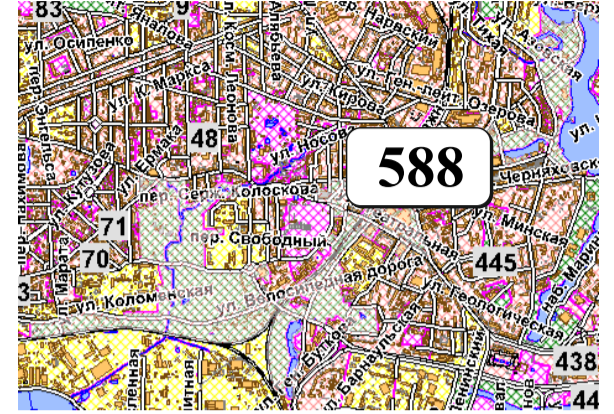

НАБОР ЦВЕТОВ ФАСАДА					ЦО КО ЛЬ	КРОВЛЯ	
ДОМИНИРУЮЩИЙ	АКЦЕНТНЫЙ	наличник, карниз, колонна, эркер, молдинг, балюстрада, арка, узоры и др.				доминирующей	акцентный
S 5030-R20B	S 2005-R 20B	Белый	S 300N	S 500-N	S 4010-G90Y	S 6020-Y10R	S 5010-Y10R
S 3030-R10B	S 3010-R 20B	S 0507-Y20R	S 0502-B	S 0502-R	S 2020-Y50R	S 6030-R10B	S 4050-R10B
S 4030-R10B	S 4030-R20B	S 0505-R60B	S 0505-R90B	S 0505-G	S 4040-R10B	S 5040-R20B	S 5030-Y90R
S 6030-R20B	S 3020-R20B	S 0505-G10Y	S 0510-Y50R	S 0510-R80B	S 3030-Y90R	S 5040-R10B	S 4040-Y90R
S 5010-R50B	S 4020-R20B	S 1005-G30Y	S 1005-Y 20R	S 1010-Y50R	S 3060-Y90R	S 6030-R	S 6030-Y90R
S 6010-R50B	S 3060-R20B	S 1000N	S 2002-G	S 2005-G20Y	S 4030-Y70R	S 7020-R10B	S 4050-Y70R
S 4005-R50B	S 7010-R50B	S 2010-G90Y	S 1010-G90Y	S 2010-G90Y	S 3040-Y70R	S 6030-Y70R	S 5030-Y70R
S 5005-R50B	S 5000-N	S 3005-G80Y	S 3010-G10Y	S 3020-G80Y	S 3030-Y	S 6020-R10B	S 5020-R10B
S 6005-R50B	S 6000-N	S 3030-G40Y	S 3030-G60Y	S 3030-G70Y	S 4050-R10B	S 4050-Y90R	S 3040-R10B
S 7005-R50B	S 7000-N	S 4005-G50Y	S 4010-G10Y	S 4010-G30Y	S 5030-R10B	S 6020-R20B	S 5010-R10B
S 2030-B70G	S 3040-B70G	S 4010-G70Y	S 4010-G90Y	S 5010-G30Y	S 5030-R10B	S 3060-R20B	S 5010-R10B
S 3030-B70G	S 4040-B70G	S 3040-R10B	S 4030-R20B	S 5010-R10B	S 7020-Y10R	S 6010-Y10R	S 6010-Y50R
S 4030-B70G	S 5040-B70G	S 5020-R10B	S 6030-Y90R	S 6010-R30B	S 4020-Y50R	S 5030-R20B	S 4030-R20B
S 4010-B90G	S 4000-N	S 1015-R60B	S 1510-B	S 1510-R90B	S 5010-Y70R	S 6030-Y50R	S 5020-Y50R
S 5010-B70G	S 5000-N	S 1515-R60B	S 1515-R80B	S 2002-R	S 5030-R10B	S 3060-R20B	S 5010-R10B
S 4000-N	S 2010-G30Y	S 2010-R	S 2010-R 20B	S 2010-R 30B	S 4050-R10B	S 4050-Y90R	S 3040-R10B
S 3000-N	S 3010-G30Y	S 2020-R80B	S 3010-Y80R	S 3010-R10B	S 3560-Y90R	S 4030-Y90R	S 4050-R20B
S 1010-G30Y	S 2000-N	S 3010-R70B	S 3010-R90B	S 4005-Y80R	S 7020-Y10R	S 6010-Y10R	S 6010-Y50R
S 5010-G30Y	S 5000-N	S 1010-B	S 1015-R80B	S 1010-R90B	S 4020-Y50R	S 5030-R20B	S 4030-R20B
S 5030-G30Y	S 4000-N	S 0510-R80B	S 0515-R60B	S 0515-R90B	S 5010-Y70R	S 6030-Y50R	S 5020-Y50R
S 3040-Y10R	S 5030-Y10R	S 1500-N	S 2000N	S 2005-R10B	S 6030-Y60R	S 6020-Y50R	S 4050-Y90R
S 4020-Y10R	S 6010-Y10R	S 0502-Y	S 0505-Y20R	S 0510-Y20R	S 5010-Y70R	S 6030-Y50R	S 5020-Y50R
S 5020-Y 10R	S 7010-Y10R	S 0510-Y40R	S 0510-Y50R	S 0520-Y30R	S 6030-Y60R	S 6020-Y50R	S 4050-Y90R
S 6020-Y10R	S 8010-Y10R	S 0520-Y50R	S 0520-Y70R	S 0530-Y50R	S 6030-Y60R	S 6020-Y50R	S 4050-Y90R
S 4020-Y50R	S 6010 Y50R	S 0530-Y70R	S 1010-Y20R	S 1010-Y30R	S 5010-Y70R	S 6030-Y50R	S 5020-Y50R
S 5020-Y50R	S 7010-Y50R	S 1010-Y50R	S 1015-Y20R	S 1020-Y30R	S 6030-Y60R	S 6020-Y50R	S 4050-Y90R
S 6020-Y50R	S 4020-Y30R	S 1030-Y30R	S 1030-Y50R	S 1505-Y30R	S 6030-Y60R	S 6020-Y50R	S 4050-Y90R
S 3030-Y90R	S 2010-Y90R	S 1515-R10B	S 2010-Y50R	S 2020-Y30R	S 6030-Y60R	S 6020-Y50R	S 4050-Y90R
S 4030-Y90R	S 6020-Y90R	S 2020-Y60R	S 2030-Y20R	S 2030-Y30R	S 6030-Y60R	S 6020-Y50R	S 4050-Y90R
S 4050-Y90R	S 7020-Y90R	S 2040-Y50R	S 3030-Y30R	S 4020-Y50R	S 6030-Y60R	S 6020-Y50R	S 4050-Y90R

СЕКТОР ЦВЕТОВОГО КРУГА RB

СЕКТОР ЦВЕТОВОГО КРУГА BG

СЕКТОР ЦВЕТОВОГО КРУГА GY

СЕКТОР ЦВЕТОВОГО КРУГА YR

НАБОР ЦВЕТОВ ДЛЯ РЕКЛАМЫ			
в т. ч. для киосков, павильонов, остановочных комплексов			
S 500-N	S 1000-N	S 0502-Y	S 0505-G10Y
S 0505-Y20R	S 0507-Y20R	S 0510-Y40R	S 1005-Y 20R
S 0520-Y70R	S 0530-Y70R	S 1010-Y30R	S 2050-Y70R
S 0505-R60B	S 0505-R90B	S 0510-R80B	S 1010-R80B
S 2005-R80B	S 2005-R90B	S 3005-R80B	S 3010-R70B
S 4005-R20B	S 3502-B	S 0510-B70G	S 5502-G

НАБОР ЦВЕТОВ ДЛЯ УЛИЧНОЙ МЕБЕЛИ			
в т. ч. для малых архитектурных форм (беседки и др.)			
S 4040-Y	S 5020-Y50R	S 2050-Y60R	S 3030-Y30R
S 3010-G80Y	S 3020-G90Y	S 4010-G90Y	S 4010-B70G
S 1030-Y30R	S 2005-Y60R	S 2010-Y50R	S 2020-Y20R
S 2040-Y50R	S 2050-Y10R	S 2040-Y	S 2040-Y10R
S 0507-Y20R	S 0515-Y50R	S 1010-Y30R	S 1505-Y30R
S 4030-R20B	S 4010-R70B	S 6010-R50B	S 6010-R90B
S 0515-R10B	S 1010-R	S 1010-R 20B	S 1015-R80B
S 1515-R10B	S 2005-R10B	S 2010-R 20B	S 2010-R70B
S 3010-R	S 3010-R 20B	S 3010-R70B	S 3010-R60B
S 500-N	S 1000-N	S 1500-N	S 2002-G

НАБОР ЦВЕТОВ ДЛЯ МОЩЕНИЯ			
S 2000-N	S 4000-N	S 5000-N	S 6000-N
S 7000-N	S 2010-G90Y	S 3030-Y	S 4030-Y
S 4020-Y50R	S 5020-Y50R	S 5030-Y	S 6010-Y10R
S 6010-Y50R	S 6020-Y90R	S 7010-Y10R	S 7010-Y50R
S 7020-Y90R	S 8010-Y10R	S 8010-Y10R	S 8010-Y50R