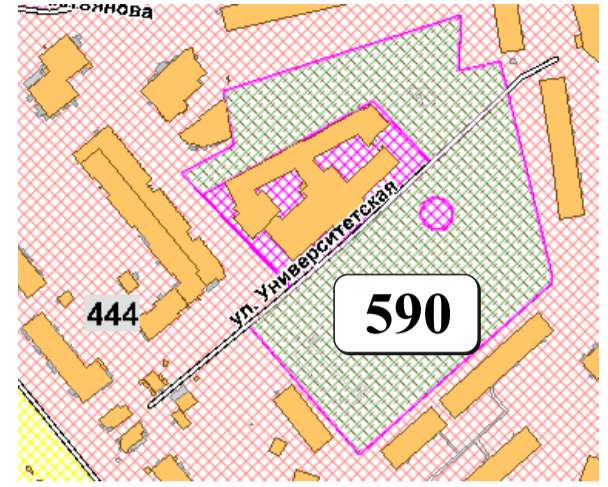

НАБОР ЦВЕТОВ ФАСАДА					ЦОКОЛЬ	КРОВЛЯ	
ДОМИНИРУЮЩИЙ	АКЦЕНТНЫЙ	наличник, карниз, колонна, эркер, молдинг, балюстрада, арка, узоры и др.				доминирующий	акцентный
S 0510-R	S 1010-R	Белый	S 300N	S 500-N	S 4010-G90Y	S 6020-Y10R	S 5010-Y10R
S 0500-N	S 0515-R10B	S 0507-Y20R	S 0502-B	S 0502-R	S 2020-Y50R	S 6030-R10B	S 4050-R10B
S 1000N	S 1020-R10B	S 0505-R60B	S 0505-R90B	S 0505-G	S 4040-R10B	S 5040-R20B	S 5030-Y90R
S 2000N	S 2020-R10B	S 0505-G10Y	S 0510-Y50R	S 0510-R80B	S 3030-Y90R	S 5040-R10B	S 4040-Y90R
S 1010-R10B	S 1515-R10B	S 1005-G30Y	S 1005-Y 20R	S 1010-Y50R	S 3060-Y90R	S 6030-R	S 6030-Y90R
S 0505-R20B	S 1010-R 20B	S 1000N	S 2002-G	S 2005-G20Y	S 4030-Y70R	S 7020-R10B	S 4050-Y70R
S 1005-R20B	S 1515-R 20B	S 2010-G90Y	S 1010-G90Y	S 2010-G90Y	S 3040-Y70R	S 6030-Y70R	S 5030-Y70R
S 1005-R10B	S 1010-R80B	S 3005-G80Y	S 3010-G10Y	S 3020-G80Y	S 3030-Y	S 6020-R10B	S 5020-R10B
S 2005-R80B	S 500-N	S 3030-G40Y	S 3030-G60Y	S 3030-G70Y	S 4050-R10B	S 4050-Y90R	S 3040-R10B
S 1515-R80B	S 1000-N	S 4005-G50Y	S 4010-G10Y	S 4010-G30Y	S 5030-Y	S 6020-R10B	S 5020-R10B
Белый	S 2010-B10G	S 4010-G70Y	S 4010-G90Y	S 5010-G30Y	S 4050-R10B	S 4050-Y90R	S 4050-R20B
S 1000-N	S 2010-B90G	S 3040-R10B	S 4030-R20B	S 5010-R10B	S 3560-Y90R	S 4030-Y90R	S 4050-R20B
S 1500-N	S 3010-B90G	S 5020-R10B	S 6030-Y90R	S 6010-R30B	S 7020-Y10R	S 6010-Y10R	S 6010-Y50R
S 2002-G	S 1010-B30G	S 1015-R60B	S 1510-B	S 1510-R90B	S 5010-Y70R	S 6030-Y50R	S 5020-Y50R
S 2000-N	S 1010-B90G	S 1515-R60B	S 1515-R80B	S 2002-R	S 5030-R10B	S 3060-R20B	S 5010-R10B
S 1010-G30Y	S 1000-N	S 2010-R	S 2010-R 20B	S 2010-R 30B	S 5030-R10B	S 3060-R20B	S 5010-R10B
S 1005-G30Y	S 1010-G30Y	S 2020-R80B	S 3010-Y80R	S 3010-R10B	S 3560-Y90R	S 4030-Y90R	S 4050-R20B
S 1010-G30Y	S 2010-G30Y	S 3010-R70B	S 3010-R90B	S 4005-Y80R	S 7020-Y10R	S 6010-Y10R	S 6010-Y50R
S 1010-G80Y	S 1030 G80Y	S 1010-B	S 1015-R80B	S 1010-R90B	S 4020-Y50R	S 5030-R20B	S 4030-R20B
S 1010-G90Y	S 1515 G90Y	S 0510-R80B	S 0515-R60B	S 0515-R90B	S 5010-Y70R	S 6030-Y50R	S 5020-Y50R
S 1015-G80Y	S 1040-G80Y	S 1500-N	S 2000N	S 2005-R10B	S 6030-Y60R	S 6020-Y50R	S 4050-Y90R
S 1015-G90Y	S 2010-G90Y	S 0502-Y	S 0505-Y20R	S 0510-Y20R	S 7020-Y10R	S 6010-Y10R	S 6010-Y50R
S 0505-Y20R	S 0515-Y20R	S 0510-Y40R	S 0510-Y50R	S 0520-Y30R	S 4020-Y50R	S 5030-R20B	S 4030-R20B
S 0507-Y20R	S 0520-Y20R	S 0520-Y50R	S 0520-Y70R	S 0530-Y50R	S 5010-Y70R	S 6030-Y50R	S 5020-Y50R
S 1005-Y 20R	S 1020-Y20R	S 0530-Y70R	S 1010-Y20R	S 1010-Y30R	S 5010-Y70R	S 6030-Y50R	S 5020-Y50R
S 0520-Y30R	S 1030-Y30R	S 1010-Y50R	S 1015-Y20R	S 1020-Y30R	S 6030-Y60R	S 6020-Y50R	S 4050-Y90R
S 1020-Y30R	S 2030-Y30R	S 1030-Y30R	S 1030-Y50R	S 1505-Y30R	S 6030-Y60R	S 6020-Y50R	S 4050-Y90R
S 1010-Y50R	S 1030-Y50R	S 1515-R10B	S 2010-Y50R	S 2020-Y30R	S 6030-Y60R	S 6020-Y50R	S 4050-Y90R
S 0515-Y50R	S 0540-Y50R	S 2020-Y60R	S 2030-Y20R	S 2030-Y30R	S 6030-Y60R	S 6020-Y50R	S 4050-Y90R
S 1015-Y50R	S 1040-Y50R	S 2040-Y50R	S 3030-Y30R	S 4020-Y50R	S 6030-Y60R	S 6020-Y50R	S 4050-Y90R

НАБОР ЦВЕТОВ ДЛЯ РЕКЛАМЫ			
в т. ч. для киосков, павильонов, остановочных комплексов			
S 500-N	S 1000-N	S 0502-Y	S 0505-G10Y
S 0505-Y20R	S 0507-Y20R	S 0510-Y40R	S 1005-Y 20R
S 0520-Y70R	S 0530-Y70R	S 1010-Y30R	S 2050-Y70R
S 0505-R60B	S 0505-R90B	S 0510-R80B	S 1010-R80B
S 2005-R80B	S 2005-R90B	S 3005-R80B	S 3010-R70B
S 4005-R20B	S 3502-B	S 0510-B70G	S 5502-G

НАБОР ЦВЕТОВ ДЛЯ УЛИЧНОЙ МЕБЕЛИ			
в т. ч. для малых архитектурных форм (беседки и др.)			
S 4040-Y	S 5020-Y50R	S 2050-Y60R	S 3030-Y30R
S 3010-G80Y	S 3020-G90Y	S 4010-G90Y	S 4010-B70G
S 1030-Y30R	S 2005-Y60R	S 2010-Y50R	S 2020-Y20R
S 2040-Y50R	S 2050-Y10R	S 2040-Y	S 2040-Y10R
S 0507-Y20R	S 0515-Y50R	S 1010-Y30R	S 1505-Y30R
S 4030-R20B	S 4010-R70B	S 6010-R50B	S 6010-R90B
S 0515-R10B	S 1010-R	S 1010-R 20B	S 1015-R80B
S 1515-R10B	S 2005-R10B	S 2010-R 20B	S 2010-R70B
S 3010-R	S 3010-R 20B	S 3010-R70B	S 3010-R60B
S 500-N	S 1000-N	S 1500-N	S 2002-G

НАБОР ЦВЕТОВ ДЛЯ МОЩЕНИЯ			
S 2000-N	S 4000-N	S 5000-N	S 6000-N
S 7000-N	S 2010-G90Y	S 3030-Y	S 4030-Y
S 4020-Y50R	S 5020-Y50R	S 5030-Y	S 6010-Y10R
S 6010-Y50R	S 6020-Y90R	S 7010-Y10R	S 7010-Y50R
S 7020-Y90R	S 8010-Y10R	S 8010-Y10R	S 8010-Y50R