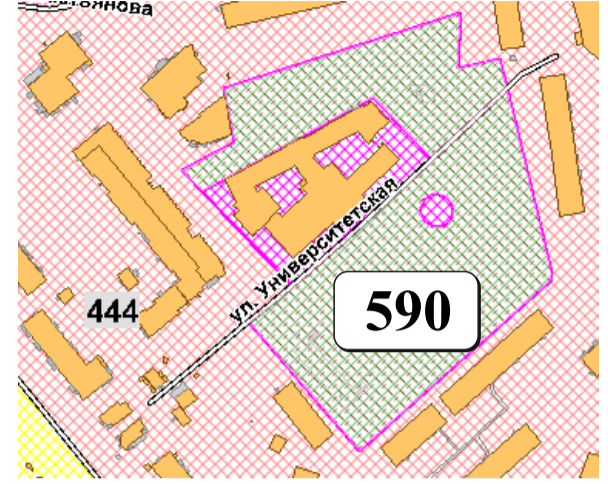

НАБОР ЦВЕТОВ ФАСАДА					ЦО КО ЛБ	КРОВЛЯ	
ДОМИНИРУЮЩИЙ	АКЦЕНТНЫЙ	наличник, карниз, колонна, эркер, молдинг, балюстрада, арка, узоры и др.				доминирующей	акцентный
S 5030-R20B	S 2005-R 20B	Белый	S 300N	S 500-N	S 4010-G90Y	S 6020-Y10R	S 5010-Y10R
S 3030-R10B	S 3010-R 20B	S 0507-Y20R	S 0502-B	S 0502-R	S 2020-Y50R	S 6030-R10B	S 4050-R10B
S 4030-R10B	S 4030-R20B	S 0505-R60B	S 0505-R90B	S 0505-G	S 4040-R10B	S 5040-R20B	S 5030-Y90R
S 6030-R20B	S 3020-R20B	S 0505-G10Y	S 0510-Y50R	S 0510-R80B	S 3030-Y90R	S 5040-R10B	S 4040-Y90R
S 5010-R50B	S 4020-R20B	S 1005-G30Y	S 1005-Y 20R	S 1010-Y50R	S 3060-Y90R	S 6030-R	S 6030-Y90R
S 6010-R50B	S 3060-R20B	S 1000N	S 2002-G	S 2005-G20Y	S 4030-Y70R	S 7020-R10B	S 4050-Y70R
S 4005-R50B	S 7010-R50B	S 2010-G90Y	S 1010-G90Y	S 2010-G90Y	S 3040-Y70R	S 6030-Y70R	S 5030-Y70R
S 5005-R50B	S 5000-N	S 3005-G80Y	S 3010-G10Y	S 3020-G80Y	S 3030-Y	S 6020-R10B	S 5020-R10B
S 6005-R50B	S 6000-N	S 3030-G40Y	S 3030-G60Y	S 3030-G70Y	S 4050-R10B	S 4050-Y90R	S 3040-R10B
S 7005-R50B	S 7000-N	S 4005-G50Y	S 4010-G10Y	S 4010-G30Y	S 5030-R10B	S 3060-R20B	S 5010-R10B
S 2030-B70G	S 3040-B70G	S 4010-G70Y	S 4010-G90Y	S 5010-G30Y	S 5030-R10B	S 4050-Y90R	S 4050-R20B
S 3030-B70G	S 4040-B70G	S 3040-R10B	S 4030-R20B	S 5010-R10B	S 7020-Y10R	S 6010-Y10R	S 6010-Y50R
S 4030-B70G	S 5040-B70G	S 5020-R10B	S 6030-Y90R	S 6010-R30B	S 5030-R10B	S 3060-R20B	S 5010-R10B
S 4010-B90G	S 4000-N	S 1015-R60B	S 1510-B	S 1510-R90B	S 5030-R10B	S 5030-R10B	S 5010-R10B
S 5010-B70G	S 5000-N	S 1515-R60B	S 1515-R80B	S 2002-R	S 5030-R10B	S 3060-R20B	S 5010-R10B
S 4000-N	S 2010-G30Y	S 2010-R	S 2010-R 20B	S 2010-R 30B	S 5030-R10B	S 3060-R20B	S 5010-R10B
S 3000-N	S 3010-G30Y	S 2020-R80B	S 3010-Y80R	S 3010-R10B	S 5030-R10B	S 3060-R20B	S 5010-R10B
S 1010-G30Y	S 2000-N	S 3010-R70B	S 3010-R90B	S 4005-Y80R	S 5030-R10B	S 3060-R20B	S 5010-R10B
S 5010-G30Y	S 5000-N	S 1010-B	S 1015-R80B	S 1010-R90B	S 5030-R10B	S 3060-R20B	S 5010-R10B
S 5030-G30Y	S 4000-N	S 0510-R80B	S 0515-R60B	S 0515-R90B	S 5030-R10B	S 3060-R20B	S 5010-R10B
S 3040-Y10R	S 5030-Y10R	S 1500-N	S 2000N	S 2005-R10B	S 5030-R10B	S 3060-R20B	S 5010-R10B
S 4020-Y10R	S 6010-Y10R	S 0502-Y	S 0505-Y20R	S 0510-Y20R	S 5030-R10B	S 3060-R20B	S 5010-R10B
S 5020-Y 10R	S 7010-Y10R	S 0510-Y40R	S 0510-Y50R	S 0520-Y30R	S 5030-R10B	S 3060-R20B	S 5010-R10B
S 6020-Y10R	S 8010-Y10R	S 0520-Y50R	S 0520-Y70R	S 0530-Y50R	S 5030-R10B	S 3060-R20B	S 5010-R10B
S 4020-Y50R	S 6010 Y50R	S 0530-Y70R	S 1010-Y20R	S 1010-Y30R	S 5030-R10B	S 3060-R20B	S 5010-R10B
S 5020-Y50R	S 7010-Y50R	S 1010-Y50R	S 1015-Y20R	S 1020-Y30R	S 5030-R10B	S 3060-R20B	S 5010-R10B
S 6020-Y50R	S 4020-Y30R	S 1030-Y30R	S 1030-Y50R	S 1505-Y30R	S 5030-R10B	S 3060-R20B	S 5010-R10B
S 3030-Y90R	S 2010-Y90R	S 1515-R10B	S 2010-Y50R	S 2020-Y30R	S 5030-R10B	S 3060-R20B	S 5010-R10B
S 4030-Y90R	S 6020-Y90R	S 2020-Y60R	S 2030-Y20R	S 2030-Y30R	S 5030-R10B	S 3060-R20B	S 5010-R10B
S 4050-Y90R	S 7020-Y90R	S 2040-Y50R	S 3030-Y30R	S 4020-Y50R	S 5030-R10B	S 3060-R20B	S 5010-R10B

НАБОР ЦВЕТОВ ДЛЯ РЕКЛАМЫ			
в т. ч. для киосков, павильонов, остановочных комплексов			
S 500-N	S 1000-N	S 0502-Y	S 0505-G10Y
S 0505-Y20R	S 0507-Y20R	S 0510-Y40R	S 1005-Y 20R
S 0520-Y70R	S 0530-Y70R	S 1010-Y30R	S 2050-Y70R
S 0505-R60B	S 0505-R90B	S 0510-R80B	S 1010-R80B
S 2005-R80B	S 2005-R90B	S 3005-R80B	S 3010-R70B
S 4005-R20B	S 3502-B	S 0510-B70G	S 5502-G

НАБОР ЦВЕТОВ ДЛЯ УЛИЧНОЙ МЕБЕЛИ			
в т. ч. для малых архитектурных форм (беседки и др.)			
S 4040-Y	S 5020-Y50R	S 2050-Y60R	S 3030-Y30R
S 3010-G80Y	S 3020-G90Y	S 4010-G90Y	S 4010-B70G
S 1030-Y30R	S 2005-Y60R	S 2010-Y50R	S 2020-Y20R
S 2040-Y50R	S 2050-Y10R	S 2040-Y	S 2040-Y10R
S 0507-Y20R	S 0515-Y50R	S 1010-Y30R	S 1505-Y30R
S 4030-R20B	S 4010-R70B	S 6010-R50B	S 6010-R90B
S 0515-R10B	S 1010-R	S 1010-R 20B	S 1015-R80B
S 1515-R10B	S 2005-R10B	S 2010-R 20B	S 2010-R70B
S 3010-R	S 3010-R 20B	S 3010-R70B	S 3010-R60B
S 500-N	S 1000-N	S 1500-N	S 2002-G

НАБОР ЦВЕТОВ ДЛЯ МОЩЕНИЯ			
S 2000-N	S 4000-N	S 5000-N	S 6000-N
S 7000-N	S 2010-G90Y	S 3030-Y	S 4030-Y
S 4020-Y50R	S 5020-Y50R	S 5030-Y	S 6010-Y10R
S 6010-Y50R	S 6020-Y90R	S 7010-Y10R	S 7010-Y50R
S 7020-Y90R	S 8010-Y10R	S 8010-Y10R	S 8010-Y50R