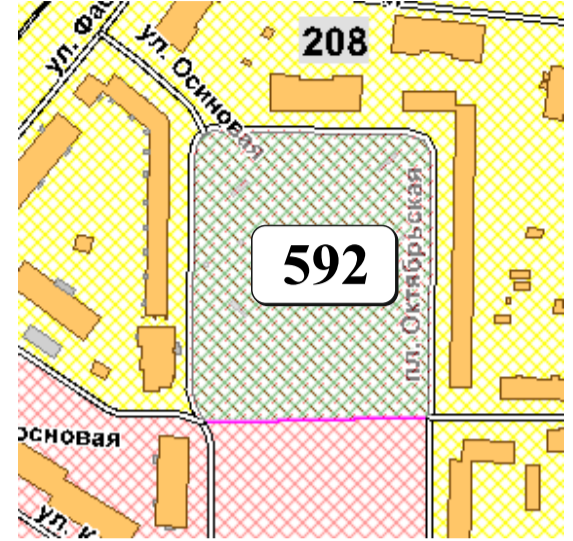

НАБОР ЦВЕТОВ ФАСАДА					ЦО КО ЛБ	КРОВЛЯ	
ДОМИНИРУЮЩИЙ	АКЦЕНТНЫЙ	наличник, карниз, колонна, эркер, молдинг, балюстрада, арка, узоры и др.				доминирующей	акцентный
S 5030-R20B	S 2005-R 20B	Белый	S 300N	S 500-N	S 4010-G90Y	S 6020-Y10R	S 5010-Y10R
S 3030-R10B	S 3010-R 20B	S 0507-Y20R	S 0502-B	S 0502-R	S 2020-Y50R	S 6030-R10B	S 4050-R10B
S 4030-R10B	S 4030-R20B	S 0505-R60B	S 0505-R90B	S 0505-G	S 4040-R10B	S 5040-R20B	S 5030-Y90R
S 6030-R20B	S 3020-R20B	S 0505-G10Y	S 0510-Y50R	S 0510-R80B	S 3030-Y90R	S 5040-R10B	S 4040-Y90R
S 5010-R50B	S 4020-R20B	S 1005-G30Y	S 1005-Y 20R	S 1010-Y50R	S 3060-Y90R	S 6030-R	S 6030-Y90R
S 6010-R50B	S 3060-R20B	S 1000N	S 2002-G	S 2005-G20Y	S 4030-Y70R	S 7020-R10B	S 4050-Y70R
S 4005-R50B	S 7010-R50B	S 2010-G90Y	S 1010-G90Y	S 2010-G90Y	S 3040-Y70R	S 6030-Y70R	S 5030-Y70R
S 5005-R50B	S 5000-N	S 3005-G80Y	S 3010-G10Y	S 3020-G80Y	S 3030-Y	S 6020-R10B	S 5020-R10B
S 6005-R50B	S 6000-N	S 3030-G40Y	S 3030-G60Y	S 3030-G70Y	S 4050-R10B	S 4050-Y90R	S 3040-R10B
S 7005-R50B	S 7000-N	S 4005-G50Y	S 4010-G10Y	S 4010-G30Y	S 5030-R10B	S 3060-R20B	S 5010-R10B
S 2030-B70G	S 3040-B70G	S 4010-G70Y	S 4010-G90Y	S 5010-G30Y	S 5030-R10B	S 4050-Y90R	S 4050-R20B
S 3030-B70G	S 4040-B70G	S 3040-R10B	S 4030-R20B	S 5010-R10B	S 7020-Y10R	S 6010-Y10R	S 6010-Y50R
S 4030-B70G	S 5040-B70G	S 5020-R10B	S 6030-Y90R	S 6010-R30B	S 5030-R10B	S 3060-R20B	S 5010-R10B
S 4010-B90G	S 4000-N	S 1015-R60B	S 1510-B	S 1510-R90B	S 5030-R10B	S 5030-R10B	S 5010-R10B
S 5010-B70G	S 5000-N	S 1515-R60B	S 1515-R80B	S 2002-R	S 5030-R10B	S 3060-R20B	S 5010-R10B
S 4000-N	S 2010-G30Y	S 2010-R	S 2010-R 20B	S 2010-R 30B	S 5030-R10B	S 3060-R20B	S 5010-R10B
S 3000-N	S 3010-G30Y	S 2020-R80B	S 3010-Y80R	S 3010-R10B	S 5030-R10B	S 3060-R20B	S 5010-R10B
S 1010-G30Y	S 2000-N	S 3010-R70B	S 3010-R90B	S 4005-Y80R	S 5030-R10B	S 3060-R20B	S 5010-R10B
S 5010-G30Y	S 5000-N	S 1010-B	S 1015-R80B	S 1010-R90B	S 5030-R10B	S 3060-R20B	S 5010-R10B
S 5030-G30Y	S 4000-N	S 0510-R80B	S 0515-R60B	S 0515-R90B	S 5030-R10B	S 3060-R20B	S 5010-R10B
S 3040-Y10R	S 5030-Y10R	S 1500-N	S 2000N	S 2005-R10B	S 5030-R10B	S 3060-R20B	S 5010-R10B
S 4020-Y10R	S 6010-Y10R	S 0502-Y	S 0505-Y20R	S 0510-Y20R	S 5030-R10B	S 3060-R20B	S 5010-R10B
S 5020-Y 10R	S 7010-Y10R	S 0510-Y40R	S 0510-Y50R	S 0520-Y30R	S 5030-R10B	S 3060-R20B	S 5010-R10B
S 6020-Y10R	S 8010-Y10R	S 0520-Y50R	S 0520-Y70R	S 0530-Y50R	S 5030-R10B	S 3060-R20B	S 5010-R10B
S 4020-Y50R	S 6010 Y50R	S 0530-Y70R	S 1010-Y20R	S 1010-Y30R	S 5030-R10B	S 3060-R20B	S 5010-R10B
S 5020-Y50R	S 7010-Y50R	S 1010-Y50R	S 1015-Y20R	S 1020-Y30R	S 5030-R10B	S 3060-R20B	S 5010-R10B
S 6020-Y50R	S 4020-Y30R	S 1030-Y30R	S 1030-Y50R	S 1505-Y30R	S 5030-R10B	S 3060-R20B	S 5010-R10B
S 3030-Y90R	S 2010-Y90R	S 1515-R10B	S 2010-Y50R	S 2020-Y30R	S 5030-R10B	S 3060-R20B	S 5010-R10B
S 4030-Y90R	S 6020-Y90R	S 2020-Y60R	S 2030-Y20R	S 2030-Y30R	S 5030-R10B	S 3060-R20B	S 5010-R10B
S 4050-Y90R	S 7020-Y90R	S 2040-Y50R	S 3030-Y30R	S 4020-Y50R	S 5030-R10B	S 3060-R20B	S 5010-R10B

НАБОР ЦВЕТОВ ДЛЯ РЕКЛАМЫ			
в т. ч. для киосков, павильонов, остановочных комплексов			
S 500-N	S 1000-N	S 0502-Y	S 0505-G10Y
S 0505-Y20R	S 0507-Y20R	S 0510-Y40R	S 1005-Y 20R
S 0520-Y70R	S 0530-Y70R	S 1010-Y30R	S 2050-Y70R
S 0505-R60B	S 0505-R90B	S 0510-R80B	S 1010-R80B
S 2005-R80B	S 2005-R90B	S 3005-R80B	S 3010-R70B
S 4005-R20B	S 3502-B	S 0510-B70G	S 5502-G

НАБОР ЦВЕТОВ ДЛЯ УЛИЧНОЙ МЕБЕЛИ			
в т. ч. для малых архитектурных форм (беседки и др.)			
S 4040-Y	S 5020-Y50R	S 2050-Y60R	S 3030-Y30R
S 3010-G80Y	S 3020-G90Y	S 4010-G90Y	S 4010-B70G
S 1030-Y30R	S 2005-Y60R	S 2010-Y50R	S 2020-Y20R
S 2040-Y50R	S 2050-Y10R	S 2040-Y	S 2040-Y10R
S 0507-Y20R	S 0515-Y50R	S 1010-Y30R	S 1505-Y30R
S 4030-R20B	S 4010-R70B	S 6010-R50B	S 6010-R90B
S 0515-R10B	S 1010-R	S 1010-R 20B	S 1015-R80B
S 1515-R10B	S 2005-R10B	S 2010-R 20B	S 2010-R70B
S 3010-R	S 3010-R 20B	S 3010-R70B	S 3010-R60B
S 500-N	S 1000-N	S 1500-N	S 2002-G

НАБОР ЦВЕТОВ ДЛЯ МОЩЕНИЯ			
S 2000-N	S 4000-N	S 5000-N	S 6000-N
S 7000-N	S 2010-G90Y	S 3030-Y	S 4030-Y
S 4020-Y50R	S 5020-Y50R	S 5030-Y	S 6010-Y10R
S 6010-Y50R	S 6020-Y90R	S 7010-Y10R	S 7010-Y50R
S 7020-Y90R	S 8010-Y10R	S 8010-Y10R	S 8010-Y50R