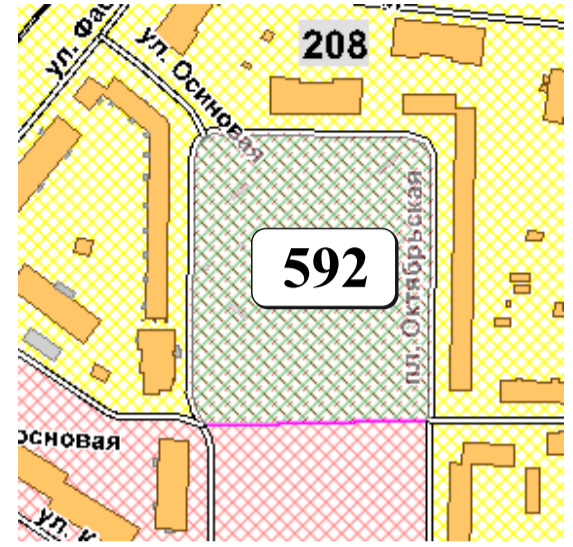

НАБОР ЦВЕТОВ ФАСАДА					ЦОКОЛЬ	КРОВЛЯ	
ДОМИНИРУЮЩИЙ	АКЦЕНТНЫЙ	наличник, карниз, колонна, эркер, молдинг, балюстрада, арка, узоры и др.				доминирующий	акцентный
S 0510-R	S 1010-R	Белый	S 300N	S 500-N	S 4010-G90Y	S 6020-Y10R	S 5010-Y10R
S 0500-N	S 0515-R10B	S 0507-Y20R	S 0502-B	S 0502-R	S 2020-Y50R	S 6030-R10B	S 4050-R10B
S 1000N	S 1020-R10B	S 0505-R60B	S 0505-R90B	S 0505-G	S 4040-R10B	S 5040-R20B	S 5030-Y90R
S 2000N	S 2020-R10B	S 0505-G10Y	S 0510-Y50R	S 0510-R80B	S 3030-Y90R	S 5040-R10B	S 4040-Y90R
S 1010-R10B	S 1515-R10B	S 1005-G30Y	S 1005-Y 20R	S 1010-Y50R	S 3060-Y90R	S 6030-R	S 6030-Y90R
S 0505-R20B	S 1010-R 20B	S 1000N	S 2002-G	S 2005-G20Y	S 4030-Y70R	S 7020-R10B	S 4050-Y70R
S 1005-R20B	S 1515-R 20B	S 2010-G90Y	S 1010-G90Y	S 2010-G90Y	S 3040-Y70R	S 6030-Y70R	S 5030-Y70R
S 1005-R10B	S 1010-R80B	S 3005-G80Y	S 3010-G10Y	S 3020-G80Y	S 3030-Y	S 6020-R10B	S 5020-R10B
S 2005-R80B	S 500-N	S 3030-G40Y	S 3030-G60Y	S 3030-G70Y	S 4050-R10B	S 4050-Y90R	S 3040-R10B
S 1515-R80B	S 1000-N	S 4005-G50Y	S 4010-G10Y	S 4010-G30Y	S 5030-Y	S 6020-R10B	S 5020-R10B
Белый	S 2010-B10G	S 4010-G70Y	S 4010-G90Y	S 5010-G30Y	S 4050-R10B	S 4050-Y90R	S 4050-R20B
S 1000-N	S 2010-B90G	S 3040-R10B	S 4030-R20B	S 5010-R10B	S 3560-Y90R	S 4030-Y90R	S 4050-R20B
S 1500-N	S 3010-B90G	S 5020-R10B	S 6030-Y90R	S 6010-R30B	S 7020-Y10R	S 6010-Y10R	S 6010-Y50R
S 2002-G	S 1010-B30G	S 1015-R60B	S 1510-B	S 1510-R90B	S 4020-Y50R	S 5030-R20B	S 4030-R20B
S 2000-N	S 1010-B90G	S 1515-R60B	S 1515-R80B	S 2002-R	S 5010-Y70R	S 6030-Y50R	S 5020-Y50R
S 1010-G30Y	S 1000-N	S 2010-R	S 2010-R 20B	S 2010-R 30B	S 6030-Y	S 6020-R10B	S 5020-R10B
S 1005-G30Y	S 1010-G30Y	S 2020-R80B	S 3010-Y80R	S 3010-R10B	S 5030-R10B	S 3060-R20B	S 5010-R10B
S 1010-G30Y	S 2010-G30Y	S 3010-R70B	S 3010-R90B	S 4005-Y80R	S 4050-R10B	S 4050-Y90R	S 4050-R20B
S 1010-G80Y	S 1030 G80Y	S 1010-B	S 1015-R80B	S 1010-R90B	S 3560-Y90R	S 4030-Y90R	S 4050-R20B
S 1010-G90Y	S 1515 G90Y	S 0510-R80B	S 0515-R60B	S 0515-R90B	S 7020-Y10R	S 6010-Y10R	S 6010-Y50R
S 1015-G80Y	S 1040-G80Y	S 1500-N	S 2000N	S 2005-R10B	S 4020-Y50R	S 5030-R20B	S 4030-R20B
S 1015-G90Y	S 2010-G90Y	S 0502-Y	S 0505-Y20R	S 0510-Y20R	S 5010-Y70R	S 6030-Y50R	S 5020-Y50R
S 0505-Y20R	S 0515-Y20R	S 0510-Y40R	S 0510-Y50R	S 0520-Y30R	S 6030-Y60R	S 6020-Y50R	S 4050-Y90R
S 0507-Y20R	S 0520-Y20R	S 0520-Y50R	S 0520-Y70R	S 0530-Y50R	S 6030-Y60R	S 6020-Y50R	S 4050-Y90R
S 1005-Y 20R	S 1020-Y20R	S 0530-Y70R	S 1010-Y20R	S 1010-Y30R	S 5010-Y70R	S 6030-Y50R	S 5020-Y50R
S 0520-Y30R	S 1030-Y30R	S 1010-Y50R	S 1015-Y20R	S 1020-Y30R	S 6030-Y60R	S 6020-Y50R	S 4050-Y90R
S 1020-Y30R	S 2030-Y30R	S 1030-Y30R	S 1030-Y50R	S 1505-Y30R	S 6030-Y60R	S 6020-Y50R	S 4050-Y90R
S 1010-Y50R	S 1030-Y50R	S 1515-R10B	S 2010-Y50R	S 2020-Y30R	S 6030-Y60R	S 6020-Y50R	S 4050-Y90R
S 0515-Y50R	S 0540-Y50R	S 2020-Y60R	S 2030-Y20R	S 2030-Y30R	S 6030-Y60R	S 6020-Y50R	S 4050-Y90R
S 1015-Y50R	S 1040-Y50R	S 2040-Y50R	S 3030-Y30R	S 4020-Y50R	S 6030-Y60R	S 6020-Y50R	S 4050-Y90R

НАБОР ЦВЕТОВ ДЛЯ РЕКЛАМЫ

в т. ч. для киосков, павильонов, остановочных комплексов

S 500-N	S 1000-N	S 0502-Y	S 0505-G10Y
S 0505-Y20R	S 0507-Y20R	S 0510-Y40R	S 1005-Y 20R
S 0520-Y70R	S 0530-Y70R	S 1010-Y30R	S 2050-Y70R
S 0505-R60B	S 0505-R90B	S 0510-R80B	S 1010-R80B
S 2005-R80B	S 2005-R90B	S 3005-R80B	S 3010-R70B
S 4005-R20B	S 3502-B	S 0510-B70G	S 5502-G

НАБОР ЦВЕТОВ ДЛЯ УЛИЧНОЙ МЕБЕЛИ

в т. ч. для малых архитектурных форм (беседки и др.)

S 4040-Y	S 5020-Y50R	S 2050-Y60R	S 3030-Y30R
S 3010-G80Y	S 3020-G90Y	S 4010-G90Y	S 4010-B70G
S 1030-Y30R	S 2005-Y60R	S 2010-Y50R	S 2020-Y20R
S 2040-Y50R	S 2050-Y10R	S 2040-Y	S 2040-Y10R
S 0507-Y20R	S 0515-Y50R	S 1010-Y30R	S 1505-Y30R
S 4030-R20B	S 4010-R70B	S 6010-R50B	S 6010-R90B
S 0515-R10B	S 1010-R	S 1010-R 20B	S 1015-R80B
S 1515-R10B	S 2005-R10B	S 2010-R 20B	S 2010-R70B
S 3010-R	S 3010-R 20B	S 3010-R70B	S 3010-R60B
S 500-N	S 1000-N	S 1500-N	S 2002-G

НАБОР ЦВЕТОВ ДЛЯ МОЩЕНИЯ

S 2000-N	S 4000-N	S 5000-N	S 6000-N
S 7000-N	S 2010-G90Y	S 3030-Y	S 4030-Y
S 4020-Y50R	S 5020-Y50R	S 5030-Y	S 6010-Y10R
S 6010-Y50R	S 6020-Y90R	S 7010-Y10R	S 7010-Y50R
S 7020-Y90R	S 8010-Y10R	S 8010-Y10R	S 8010-Y50R