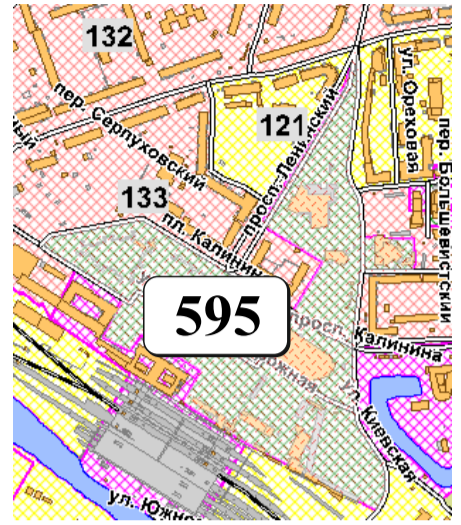

НАБОР ЦВЕТОВ ФАСАДА					Ц О К О Л Ь	КРОВЛЯ	
ДОМИНИРУЮЩИЙ	АКЦЕНТНЫЙ	наличник, карниз, колонна, эркер, молдинг, балюстрада, арка, узоры и др.				доминирующей	акцентный
S 0510-R	S 1010-R	Белый	S 300N	S 500-N	S 4010-G90Y	S 6020-Y10R	S 5010-Y10R
S 0500-N	S 0515-R10B		S 0507-Y20R	S 0502-B	S 2020-Y50R	S 6030-R10B	S 4050-R10B
S 1000N	S 1020-R10B		S 0505-R60B	S 0505-R90B	S 2020-Y50R	S 6030-R10B	S 4050-R10B
S 2000N	S 2020-R10B		S 0505-G10Y	S 0510-Y50R	S 4040-R10B	S 5040-R20B	S 5030-Y90R
S 1010-R10B	S 1515-R10B		S 1005-G30Y	S 1005-Y 20R	S 3030-Y90R	S 5040-R10B	S 4040-Y90R
S 0505-R20B	S 1010-R 20B		S 1000N	S 2002-G	S 3060-Y90R	S 6030-R	S 6030-Y90R
S 1005-R20B	S 1515-R 20B		S 2010-G90Y	S 1010-G90Y	S 3030-Y90R	S 5040-R10B	S 4040-Y90R
S 1005-R10B	S 1010-R80B		S 3005-G80Y	S 3010-G10Y	S 3060-Y90R	S 6030-R	S 6030-Y90R
S 2005-R80B	S 500-N		S 3030-G40Y	S 3030-G60Y	S 4030-Y70R	S 7020-R10B	S 4050-Y70R
S 1515-R80B	S 1000-N		S 4005-G50Y	S 4010-G10Y	S 4030-Y70R	S 7020-R10B	S 4050-Y70R
Белый	S 2010-B10G		S 4010-G70Y	S 4010-G90Y	S 3040-Y70R	S 6030-Y70R	S 5030-Y70R
S 1000-N	S 2010-B90G		S 3040-R10B	S 4030-R20B	S 3040-Y70R	S 6030-Y70R	S 5030-Y70R
S 1500-N	S 3010-B90G		S 5020-R10B	S 6030-Y90R	S 3030-Y	S 6020-R10B	S 5020-R10B
S 2002-G	S 1010-B30G		S 1015-R60B	S 1510-B	S 3030-Y	S 6020-R10B	S 5020-R10B
S 2000-N	S 1010-B90G		S 1515-R60B	S 1515-R80B	S 4050-R10B	S 4050-Y90R	S 3040-R10B
S 1010-G30Y	S 1000-N		S 2010-R	S 2010-R 20B	S 5030-R10B	S 3060-R20B	S 5010-R10B
S 1005-G30Y	S 1010-G30Y		S 2020-R80B	S 3010-Y80R	S 3560-Y90R	S 4030-Y90R	S 4050-R20B
S 1010-G30Y	S 2010-G30Y		S 3010-R70B	S 3010-R90B	S 3560-Y90R	S 4030-Y90R	S 4050-R20B
S 1010-G80Y	S 1030 G80Y		S 1010-B	S 1015-R80B	S 7020-Y10R	S 6010-Y10R	S 6010-Y50R
S 1010-G90Y	S 1515 G90Y		S 0510-R80B	S 0515-R60B	S 7020-Y10R	S 6010-Y10R	S 6010-Y50R
S 1015-G80Y	S 1040-G80Y		S 1500-N	S 2000N	S 4020-Y50R	S 5030-R20B	S 4030-R20B
S 1015-G90Y	S 2010-G90Y		S 0502-Y	S 0505-Y20R	S 4020-Y50R	S 5030-R20B	S 4030-R20B
S 0505-Y20R	S 0515-Y20R		S 0510-Y40R	S 0510-Y50R	S 5010-Y70R	S 6030-Y50R	S 5020-Y50R
S 0507-Y20R	S 0520-Y20R		S 0520-Y50R	S 0520-Y70R	S 5010-Y70R	S 6030-Y50R	S 5020-Y50R
S 1005-Y 20R	S 1020-Y20R		S 0530-Y70R	S 1010-Y20R	S 6030-Y60R	S 6020-Y50R	S 4050-Y90R
S 0520-Y30R	S 1030-Y30R		S 1010-Y50R	S 1015-Y20R	S 6030-Y60R	S 6020-Y50R	S 4050-Y90R
S 1020-Y30R	S 2030-Y30R		S 1030-Y30R	S 1030-Y50R	S 6030-Y60R	S 6020-Y50R	S 4050-Y90R
S 1010-Y50R	S 1030-Y50R		S 1515-R10B	S 2010-Y50R	S 6030-Y60R	S 6020-Y50R	S 4050-Y90R
S 0515-Y50R	S 0540-Y50R		S 2020-Y60R	S 2030-Y20R	S 6030-Y60R	S 6020-Y50R	S 4050-Y90R
S 1015-Y50R	S 1040-Y50R		S 2040-Y50R	S 3030-Y30R	S 6030-Y60R	S 6020-Y50R	S 4050-Y90R

СЕКТОР ЦВЕТОВОГО КРУГА RB

СЕКТОР ЦВЕТОВОГО КРУГА BG

СЕКТОР ЦВЕТОВОГО КРУГА GY

СЕКТОР ЦВЕТОВОГО КРУГА YR

НАБОР ЦВЕТОВ ДЛЯ РЕКЛАМЫ

в т. ч. для киосков, павильонов, остановочных комплексов

S 500-N	S 1000-N	S 0502-Y	S 0505-G10Y
S 0505-Y20R	S 0507-Y20R	S 0510-Y40R	S 1005-Y 20R
S 0520-Y70R	S 0530-Y70R	S 1010-Y30R	S 2050-Y70R
S 0505-R60B	S 0505-R90B	S 0510-R80B	S 1010-R80B
S 2005-R80B	S 2005-R90B	S 3005-R80B	S 3010-R70B
S 4005-R20B	S 3502-B	S 0510-B70G	S 5502-G

НАБОР ЦВЕТОВ ДЛЯ УЛИЧНОЙ МЕБЕЛИ

в т. ч. для малых архитектурных форм (беседки и др.)

S 4040-Y	S 5020-Y50R	S 2050-Y60R	S 3030-Y30R
S 3010-G80Y	S 3020-G90Y	S 4010-G90Y	S 4010-B70G
S 1030-Y30R	S 2005-Y60R	S 2010-Y50R	S 2020-Y20R
S 2040-Y50R	S 2050-Y10R	S 2040-Y	S 2040-Y10R
S 0507-Y20R	S 0515-Y50R	S 1010-Y30R	S 1505-Y30R
S 4030-R20B	S 4010-R70B	S 6010-R50B	S 6010-R90B
S 0515-R10B	S 1010-R	S 1010-R 20B	S 1015-R80B
S 1515-R10B	S 2005-R10B	S 2010-R 20B	S 2010-R70B
S 3010-R	S 3010-R 20B	S 3010-R70B	S 3010-R60B
S 500-N	S 1000-N	S 1500-N	S 2002-G

НАБОР ЦВЕТОВ ДЛЯ МОЩЕНИЯ

S 2000-N	S 4000-N	S 5000-N	S 6000-N
S 7000-N	S 2010-G90Y	S 3030-Y	S 4030-Y
S 4020-Y50R	S 5020-Y50R	S 5030-Y	S 6010-Y10R
S 6010-Y50R	S 6020-Y90R	S 7010-Y10R	S 7010-Y50R
S 7020-Y90R	S 8010-Y10R	S 8010-Y10R	S 8010-Y50R