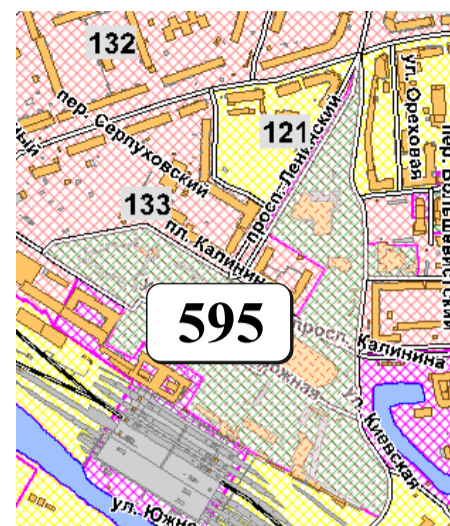

НАБОР ЦВЕТОВ ФАСАДА					Ц О К О Л Ь	КРОВЛЯ	
ДОМИНИРУЮЩИЙ	АКЦЕНТНЫЙ	наличник, карниз, колонна, эркер, молдинг, балюстрада, арка, узоры и др.				доминирующей	акцентный
S 5030-R20B	S 2005-R 20B	Белый	S 300N	S 500-N	S 4010-G90Y	S 6020-Y10R	S 5010-Y10R
S 3030-R10B	S 3010-R 20B	S 0507-Y20R	S 0502-B	S 0502-R	S 2020-Y50R	S 6030-R10B	S 4050-R10B
S 4030-R10B	S 4030-R20B	S 0505-R60B	S 0505-R90B	S 0505-G	S 4040-R10B	S 5040-R20B	S 5030-Y90R
S 6030-R20B	S 3020-R20B	S 0505-G10Y	S 0510-Y50R	S 0510-R80B	S 3030-Y90R	S 5040-R10B	S 4040-Y90R
S 5010-R50B	S 4020-R20B	S 1005-G30Y	S 1005-Y 20R	S 1010-Y50R	S 3060-Y90R	S 6030-R	S 6030-Y90R
S 6010-R50B	S 3060-R20B	S 1000N	S 2002-G	S 2005-G20Y	S 4030-Y70R	S 7020-R10B	S 4050-Y70R
S 4005-R50B	S 7010-R50B	S 2010-G90Y	S 1010-G90Y	S 2010-G90Y	S 3040-Y70R	S 6030-Y70R	S 5030-Y70R
S 5005-R50B	S 5000-N	S 3005-G80Y	S 3010-G10Y	S 3020-G80Y	S 3030-Y	S 6020-R10B	S 5020-R10B
S 6005-R50B	S 6000-N	S 3030-G40Y	S 3030-G60Y	S 3030-G70Y	S 4050-R10B	S 4050-Y90R	S 3040-R10B
S 7005-R50B	S 7000-N	S 4005-G50Y	S 4010-G10Y	S 4010-G30Y	S 5030-R10B	S 3060-R20B	S 5010-R10B
S 2030-B70G	S 3040-B70G	S 4010-G70Y	S 4010-G90Y	S 5010-G30Y	S 5030-G30Y	S 4030-Y10R	S 4050-R20B
S 3030-B70G	S 4040-B70G	S 3040-R10B	S 4030-R20B	S 5010-R10B	S 3000-N	S 4030-Y10R	S 4050-R20B
S 4030-B70G	S 5040-B70G	S 5020-R10B	S 6030-Y90R	S 6010-R30B	S 1010-G30Y	S 7020-Y10R	S 6010-Y50R
S 4010-B90G	S 4000-N	S 1015-R60B	S 1510-B	S 1510-R90B	S 1010-G30Y	S 6010-Y10R	S 6010-Y50R
S 5010-B70G	S 5000-N	S 1515-R60B	S 1515-R80B	S 2002-R	S 3000-N	S 6010-Y10R	S 6010-Y50R
S 4000-N	S 2010-G30Y	S 2010-R	S 2010-R 20B	S 2010-R 30B	S 1010-G30Y	S 6010-Y10R	S 6010-Y50R
S 3000-N	S 3010-G30Y	S 2020-R80B	S 3010-Y80R	S 3010-R10B	S 5010-G30Y	S 6010-Y10R	S 6010-Y50R
S 1010-G30Y	S 2000-N	S 3010-R70B	S 3010-R90B	S 4005-Y80R	S 5030-G30Y	S 6010-Y10R	S 6010-Y50R
S 5010-G30Y	S 5000-N	S 1010-B	S 1015-R80B	S 1010-R90B	S 3040-Y10R	S 4030-Y90R	S 4050-R20B
S 5030-G30Y	S 4000-N	S 0510-R80B	S 0515-R60B	S 0515-R90B	S 3560-Y90R	S 4030-Y90R	S 4050-R20B
S 3040-Y10R	S 5030-Y10R	S 1500-N	S 2000N	S 2005-R10B	S 4020-Y10R	S 4030-Y10R	S 4050-R20B
S 4020-Y10R	S 6010-Y10R	S 0502-Y	S 0505-Y20R	S 0510-Y20R	S 5020-Y 10R	S 6010-Y10R	S 6010-Y50R
S 5020-Y 10R	S 7010-Y10R	S 0510-Y40R	S 0510-Y50R	S 0520-Y30R	S 6020-Y10R	S 6010-Y10R	S 6010-Y50R
S 6020-Y10R	S 8010-Y10R	S 0520-Y50R	S 0520-Y70R	S 0530-Y50R	S 4020-Y50R	S 5030-R20B	S 4030-R20B
S 4020-Y50R	S 6010 Y50R	S 0530-Y70R	S 1010-Y20R	S 1010-Y30R	S 5020-Y50R	S 5030-Y50R	S 4030-R20B
S 5020-Y50R	S 7010-Y50R	S 1010-Y50R	S 1015-Y20R	S 1020-Y30R	S 5010-Y70R	S 6030-Y50R	S 5020-Y50R
S 6020-Y50R	S 4020-Y30R	S 1030-Y30R	S 1030-Y50R	S 1505-Y30R	S 6030-Y60R	S 6020-Y50R	S 4050-Y90R
S 3030-Y90R	S 2010-Y90R	S 1515-R10B	S 2010-Y50R	S 2020-Y30R	S 4030-Y90R	S 6020-Y50R	S 4050-Y90R
S 4030-Y90R	S 6020-Y90R	S 2020-Y60R	S 2030-Y20R	S 2030-Y30R	S 4050-Y90R	S 6020-Y50R	S 4050-Y90R
S 4050-Y90R	S 7020-Y90R	S 2040-Y50R	S 3030-Y30R	S 4020-Y50R			

НАБОР ЦВЕТОВ ДЛЯ РЕКЛАМЫ			
в т. ч. для киосков, павильонов, остановочных комплексов			
S 500-N	S 1000-N	S 0502-Y	S 0505-G10Y
S 0505-Y20R	S 0507-Y20R	S 0510-Y40R	S 1005-Y 20R
S 0520-Y70R	S 0530-Y70R	S 1010-Y30R	S 2050-Y70R
S 0505-R60B	S 0505-R90B	S 0510-R80B	S 1010-R80B
S 2005-R80B	S 2005-R90B	S 3005-R80B	S 3010-R70B
S 4005-R20B	S 3502-B	S 0510-B70G	S 5502-G

НАБОР ЦВЕТОВ ДЛЯ УЛИЧНОЙ МЕБЕЛИ			
в т. ч. для малых архитектурных форм (беседки и др.)			
S 4040-Y	S 5020-Y50R	S 2050-Y60R	S 3030-Y30R
S 3010-G80Y	S 3020-G90Y	S 4010-G90Y	S 4010-B70G
S 1030-Y30R	S 2005-Y60R	S 2010-Y50R	S 2020-Y20R
S 2040-Y50R	S 2050-Y10R	S 2040-Y	S 2040-Y10R
S 0507-Y20R	S 0515-Y50R	S 1010-Y30R	S 1505-Y30R
S 4030-R20B	S 4010-R70B	S 6010-R50B	S 6010-R90B
S 0515-R10B	S 1010-R	S 1010-R 20B	S 1015-R80B
S 1515-R10B	S 2005-R10B	S 2010-R 20B	S 2010-R70B
S 3010-R	S 3010-R 20B	S 3010-R70B	S 3010-R60B
S 500-N	S 1000-N	S 1500-N	S 2002-G

НАБОР ЦВЕТОВ ДЛЯ МОЩЕНИЯ			
S 2000-N	S 4000-N	S 5000-N	S 6000-N
S 7000-N	S 2010-G90Y	S 3030-Y	S 4030-Y
S 4020-Y50R	S 5020-Y50R	S 5030-Y	S 6010-Y10R
S 6010-Y50R	S 6020-Y90R	S 7010-Y10R	S 7010-Y50R
S 7020-Y90R	S 8010-Y10R	S 8010-Y10R	S 8010-Y50R