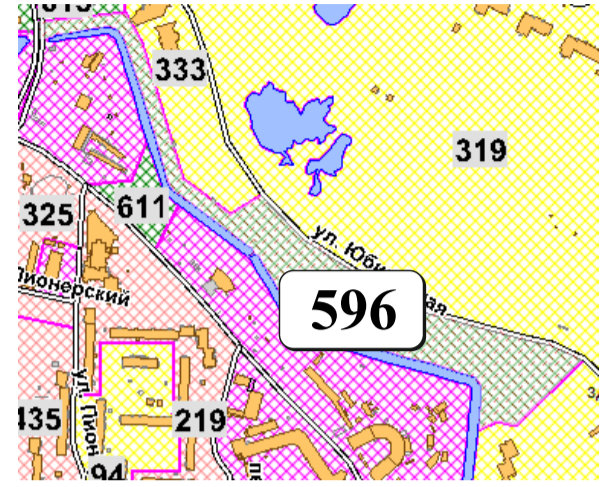

СЕКТОР ЦВЕТОВОГО КРУГА	НАБОР ЦВЕТОВ ФАСАДА				ЦОКОЛЬ	КРОВЛЯ		
	ДОМИНИРУЮЩИЙ	АКЦЕНТНЫЙ	наличник, карниз, колонна, эркер, молдинг, балюстрада, арка, узоры и др.			доминирующий	акцентный	
RB	S 0510-R	S 1010-R	Белый	S 300N	S 500-N	S 4010-G90Y	S 6020-Y10R	S 5010-Y10R
	S 0500-N	S 0515-R10B	S 0507-Y20R	S 0502-B	S 0502-R	S 2020-Y50R	S 6030-R10B	S 4050-R10B
	S 1000N	S 1020-R10B	S 0505-R60B	S 0505-R90B	S 0505-G	S 4040-R10B	S 5040-R20B	S 5030-Y90R
	S 2000N	S 2020-R10B	S 0505-G10Y	S 0510-Y50R	S 0510-R80B	S 3030-Y90R	S 5040-R10B	S 4040-Y90R
	S 1010-R10B	S 1515-R10B	S 1005-G30Y	S 1005-Y 20R	S 1010-Y50R	S 3060-Y90R	S 6030-R	S 6030-Y90R
	S 0505-R20B	S 1010-R 20B	S 1000N	S 2002-G	S 2005-G20Y	S 4030-Y70R	S 7020-R10B	S 4050-Y70R
	S 1005-R20B	S 1515-R 20B	S 2010-G90Y	S 1010-G90Y	S 2010-G90Y	S 3040-Y70R	S 6030-Y70R	S 5030-Y70R
	S 1005-R10B	S 1010-R80B	S 3005-G80Y	S 3010-G10Y	S 3020-G80Y	S 3030-Y	S 6020-R10B	S 5020-R10B
	S 2005-R80B	S 500-N	S 3030-G40Y	S 3030-G60Y	S 3030-G70Y	S 4050-R10B	S 4050-Y90R	S 3040-R10B
	S 1515-R80B	S 1000-N	S 4005-G50Y	S 4010-G10Y	S 4010-G30Y	S 5030-Y	S 6020-R10B	S 5020-R10B
BG	Белый	S 2010-B10G	S 4010-G70Y	S 4010-G90Y	S 5010-G30Y	S 4030-Y	S 6020-R10B	S 5020-R10B
	S 1000-N	S 2010-B90G	S 3040-R10B	S 4030-R20B	S 5010-R10B	S 3040-Y70R	S 6030-Y70R	S 5030-Y70R
	S 1500-N	S 3010-B90G	S 5020-R10B	S 6030-Y90R	S 6010-R30B	S 3030-Y	S 6020-R10B	S 5020-R10B
	S 2002-G	S 1010-B30G	S 1015-R60B	S 1510-B	S 1510-R90B	S 4050-R10B	S 4050-Y90R	S 3040-R10B
	S 2000-N	S 1010-B90G	S 1515-R60B	S 1515-R80B	S 2002-R	S 5030-R10B	S 3060-R20B	S 5010-R10B
	S 1010-G30Y	S 1000-N	S 2010-R	S 2010-R 20B	S 2010-R 30B	S 3560-Y90R	S 4030-Y90R	S 4050-R20B
	S 1005-G30Y	S 1010-G30Y	S 2020-R80B	S 3010-Y80R	S 3010-R10B	S 7020-Y10R	S 6010-Y10R	S 6010-Y50R
	S 1010-G30Y	S 2010-G30Y	S 3010-R70B	S 3010-R90B	S 4005-Y80R	S 4020-Y50R	S 5030-R20B	S 4030-R20B
	S 1010-G80Y	S 1030 G80Y	S 1010-B	S 1015-R80B	S 1010-R90B	S 5010-Y70R	S 6030-Y50R	S 5020-Y50R
	S 1010-G90Y	S 1515 G90Y	S 0510-R80B	S 0515-R60B	S 0515-R90B	S 6030-Y60R	S 6020-Y50R	S 4050-Y90R
GY	S 1015-G80Y	S 1040-G80Y	S 1500-N	S 2000N	S 2005-R10B	S 4030-Y	S 6020-Y90R	S 4050-Y90R
	S 1015-G90Y	S 2010-G90Y	S 0502-Y	S 0505-Y20R	S 0510-Y20R	S 7020-Y10R	S 6010-Y10R	S 6010-Y50R
	S 0505-Y20R	S 0515-Y20R	S 0510-Y40R	S 0510-Y50R	S 0520-Y30R	S 4020-Y50R	S 5030-R20B	S 4030-R20B
	S 0507-Y20R	S 0520-Y20R	S 0520-Y50R	S 0520-Y70R	S 0530-Y50R	S 5010-Y70R	S 6030-Y50R	S 5020-Y50R
	S 1005-Y 20R	S 1020-Y20R	S 0530-Y70R	S 1010-Y20R	S 1010-Y30R	S 6030-Y60R	S 6020-Y50R	S 4050-Y90R
	S 0520-Y30R	S 1030-Y30R	S 1010-Y50R	S 1015-Y20R	S 1020-Y30R	S 5010-Y70R	S 6030-Y50R	S 5020-Y50R
	S 1020-Y30R	S 2030-Y30R	S 1030-Y30R	S 1030-Y50R	S 1505-Y30R	S 6030-Y60R	S 6020-Y50R	S 4050-Y90R
	S 1010-Y50R	S 1030-Y50R	S 1515-R10B	S 2010-Y50R	S 2020-Y30R	S 6030-Y60R	S 6020-Y50R	S 4050-Y90R
	S 0515-Y50R	S 0540-Y50R	S 2020-Y60R	S 2030-Y20R	S 2030-Y30R	S 6030-Y60R	S 6020-Y50R	S 4050-Y90R
	S 1015-Y50R	S 1040-Y50R	S 2040-Y50R	S 3030-Y30R	S 4020-Y50R	S 6030-Y60R	S 6020-Y50R	S 4050-Y90R
YR	S 1015-Y50R	S 1040-Y50R	S 2040-Y50R	S 3030-Y30R	S 4020-Y50R	S 6030-Y60R	S 6020-Y50R	S 4050-Y90R

НАБОР ЦВЕТОВ ДЛЯ РЕКЛАМЫ

в т. ч. для киосков, павильонов, остановочных комплексов

S 500-N	S 1000-N	S 0502-Y	S 0505-G10Y
S 0505-Y20R	S 0507-Y20R	S 0510-Y40R	S 1005-Y 20R
S 0520-Y70R	S 0530-Y70R	S 1010-Y30R	S 2050-Y70R
S 0505-R60B	S 0505-R90B	S 0510-R80B	S 1010-R80B
S 2005-R80B	S 2005-R90B	S 3005-R80B	S 3010-R70B
S 4005-R20B	S 3502-B	S 0510-B70G	S 5502-G

НАБОР ЦВЕТОВ ДЛЯ УЛИЧНОЙ МЕБЕЛИ

в т. ч. для малых архитектурных форм (беседки и др.)

S 4040-Y	S 5020-Y50R	S 2050-Y60R	S 3030-Y30R
S 3010-G80Y	S 3020-G90Y	S 4010-G90Y	S 4010-B70G
S 1030-Y30R	S 2005-Y60R	S 2010-Y50R	S 2020-Y20R
S 2040-Y50R	S 2050-Y10R	S 2040-Y	S 2040-Y10R
S 0507-Y20R	S 0515-Y50R	S 1010-Y30R	S 1505-Y30R
S 4030-R20B	S 4010-R70B	S 6010-R50B	S 6010-R90B
S 0515-R10B	S 1010-R	S 1010-R 20B	S 1015-R80B
S 1515-R10B	S 2005-R10B	S 2010-R 20B	S 2010-R70B
S 3010-R	S 3010-R 20B	S 3010-R70B	S 3010-R60B
S 500-N	S 1000-N	S 1500-N	S 2002-G

НАБОР ЦВЕТОВ ДЛЯ МОЩЕНИЯ

S 2000-N	S 4000-N	S 5000-N	S 6000-N
S 7000-N	S 2010-G90Y	S 3030-Y	S 4030-Y
S 4020-Y50R	S 5020-Y50R	S 5030-Y	S 6010-Y10R
S 6010-Y50R	S 6020-Y90R	S 7010-Y10R	S 7010-Y50R
S 7020-Y90R	S 8010-Y10R	S 8010-Y10R	S 8010-Y50R