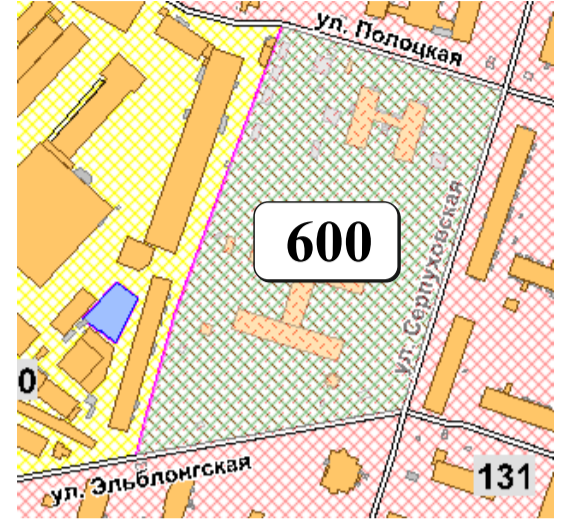

НАБОР ЦВЕТОВ ФАСАДА					Ц О К О Л Ь	КРОВЛЯ	
ДОМИНИРУЮЩИЙ	АКЦЕНТНЫЙ	наличник, карниз, колонна, эркер, молдинг, балюстрада, арка, узоры и др.				доминирующей	акцентный
S 0510-R	S 1010-R	Белый	S 300N	S 500-N	S 4010-G90Y	S 6020-Y10R	S 5010-Y10R
S 0500-N	S 0515-R10B		S 0507-Y20R	S 0502-B	S 4010-G90Y	S 6020-Y10R	S 5010-Y10R
S 1000N	S 1020-R10B		S 0505-R60B	S 0505-R90B	S 2020-Y50R	S 6030-R10B	S 4050-R10B
S 2000N	S 2020-R10B		S 0505-G10Y	S 0510-Y50R	S 2020-Y50R	S 6030-R10B	S 4050-R10B
S 1010-R10B	S 1515-R10B		S 1005-G30Y	S 1005-Y 20R	S 4040-R10B	S 5040-R20B	S 5030-Y90R
S 0505-R20B	S 1010-R 20B		S 1000N	S 2002-G	S 4040-R10B	S 5040-R20B	S 5030-Y90R
S 1005-R20B	S 1515-R 20B		S 2010-G90Y	S 1010-G90Y	S 3030-Y90R	S 5040-R10B	S 4040-Y90R
S 1005-R10B	S 1010-R80B		S 3005-G80Y	S 3010-G10Y	S 3030-Y90R	S 5040-R10B	S 4040-Y90R
S 2005-R80B	S 500-N		S 3030-G40Y	S 3030-G60Y	S 3060-Y90R	S 6030-R	S 6030-Y90R
S 1515-R80B	S 1000-N		S 4005-G50Y	S 4010-G10Y	S 3060-Y90R	S 6030-R	S 6030-Y90R
Белый	S 2010-B10G		S 4010-G70Y	S 4010-G90Y	S 4030-Y70R	S 7020-R10B	S 4050-Y70R
S 1000-N	S 2010-B90G		S 3040-R10B	S 4030-R20B	S 4030-Y70R	S 7020-R10B	S 4050-Y70R
S 1500-N	S 3010-B90G		S 5020-R10B	S 6030-Y90R	S 3040-Y70R	S 6030-Y70R	S 5030-Y70R
S 2002-G	S 1010-B30G		S 1015-R60B	S 1510-B	S 3040-Y70R	S 6030-Y70R	S 5030-Y70R
S 2000-N	S 1010-B90G		S 1515-R60B	S 1515-R80B	S 3030-Y	S 6020-R10B	S 5020-R10B
S 1010-G30Y	S 1000-N		S 2010-R	S 2010-R 20B	S 4050-R10B	S 4050-Y90R	S 3040-R10B
S 1005-G30Y	S 1010-G30Y		S 2020-R80B	S 3010-Y80R	S 4050-R10B	S 4050-Y90R	S 3040-R10B
S 1010-G30Y	S 2010-G30Y		S 3010-R70B	S 3010-R90B	S 5030-R10B	S 3060-R20B	S 5010-R10B
S 1010-G80Y	S 1030 G80Y		S 1010-B	S 1015-R80B	S 5030-R10B	S 3060-R20B	S 5010-R10B
S 1010-G90Y	S 1515 G90Y		S 0510-R80B	S 0515-R60B	S 3560-Y90R	S 4030-Y90R	S 4050-R20B
S 1015-G80Y	S 1040-G80Y		S 1500-N	S 2000N	S 3560-Y90R	S 4030-Y90R	S 4050-R20B
S 1015-G90Y	S 2010-G90Y		S 0502-Y	S 0505-Y20R	S 7020-Y10R	S 6010-Y10R	S 6010-Y50R
S 0505-Y20R	S 0515-Y20R		S 0510-Y40R	S 0510-Y50R	S 7020-Y10R	S 6010-Y10R	S 6010-Y50R
S 0507-Y20R	S 0520-Y20R		S 0520-Y50R	S 0520-Y70R	S 4020-Y50R	S 5030-R20B	S 4030-R20B
S 1005-Y 20R	S 1020-Y20R		S 0530-Y70R	S 1010-Y20R	S 4020-Y50R	S 5030-R20B	S 4030-R20B
S 0520-Y30R	S 1030-Y30R		S 1010-Y50R	S 1015-Y20R	S 5010-Y70R	S 6030-Y50R	S 5020-Y50R
S 1020-Y30R	S 2030-Y30R		S 1030-Y30R	S 1030-Y50R	S 5010-Y70R	S 6030-Y50R	S 5020-Y50R
S 1010-Y50R	S 1030-Y50R		S 1515-R10B	S 2010-Y50R	S 6030-Y60R	S 6020-Y50R	S 4050-Y90R
S 0515-Y50R	S 0540-Y50R		S 2020-Y60R	S 2030-Y20R	S 6030-Y60R	S 6020-Y50R	S 4050-Y90R
S 1015-Y50R	S 1040-Y50R		S 2040-Y50R	S 3030-Y30R	S 6030-Y60R	S 6020-Y50R	S 4050-Y90R

НАБОР ЦВЕТОВ ДЛЯ РЕКЛАМЫ			
в т. ч. для киосков, павильонов, остановочных комплексов			
S 500-N	S 1000-N	S 0502-Y	S 0505-G10Y
S 0505-Y20R	S 0507-Y20R	S 0510-Y40R	S 1005-Y 20R
S 0520-Y70R	S 0530-Y70R	S 1010-Y30R	S 2050-Y70R
S 0505-R60B	S 0505-R90B	S 0510-R80B	S 1010-R80B
S 2005-R80B	S 2005-R90B	S 3005-R80B	S 3010-R70B
S 4005-R20B	S 3502-B	S 0510-B70G	S 5502-G

НАБОР ЦВЕТОВ ДЛЯ УЛИЧНОЙ МЕБЕЛИ			
в т. ч. для малых архитектурных форм (беседки и др.)			
S 4040-Y	S 5020-Y50R	S 2050-Y60R	S 3030-Y30R
S 3010-G80Y	S 3020-G90Y	S 4010-G90Y	S 4010-B70G
S 1030-Y30R	S 2005-Y60R	S 2010-Y50R	S 2020-Y20R
S 2040-Y50R	S 2050-Y10R	S 2040-Y	S 2040-Y10R
S 0507-Y20R	S 0515-Y50R	S 1010-Y30R	S 1505-Y30R
S 4030-R20B	S 4010-R70B	S 6010-R50B	S 6010-R90B
S 0515-R10B	S 1010-R	S 1010-R 20B	S 1015-R80B
S 1515-R10B	S 2005-R10B	S 2010-R 20B	S 2010-R70B
S 3010-R	S 3010-R 20B	S 3010-R70B	S 3010-R60B
S 500-N	S 1000-N	S 1500-N	S 2002-G

НАБОР ЦВЕТОВ ДЛЯ МОЩЕНИЯ			
S 2000-N	S 4000-N	S 5000-N	S 6000-N
S 7000-N	S 2010-G90Y	S 3030-Y	S 4030-Y
S 4020-Y50R	S 5020-Y50R	S 5030-Y	S 6010-Y10R
S 6010-Y50R	S 6020-Y90R	S 7010-Y10R	S 7010-Y50R
S 7020-Y90R	S 8010-Y10R	S 8010-Y10R	S 8010-Y50R