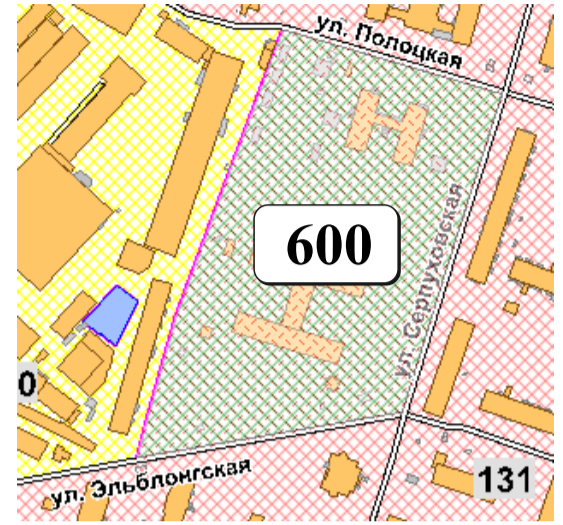

НАБОР ЦВЕТОВ ФАСАДА					Ц О К О Л Ь	КРОВЛЯ	
ДОМИНИРУЮЩИЙ	АКЦЕНТНЫЙ	наличник, карниз, колонна, эркер, молдинг, балюстрада, арка, узоры и др.				доминирующей	акцентный
S 5030-R20B	S 2005-R 20B	Белый	S 300N	S 500-N	S 4010-G90Y	S 6020-Y10R	S 5010-Y10R
S 3030-R10B	S 3010-R 20B	S 0507-Y20R	S 0502-B	S 0502-R	S 2020-Y50R	S 6030-R10B	S 4050-R10B
S 4030-R10B	S 4030-R20B	S 0505-R60B	S 0505-R90B	S 0505-G	S 4040-R10B	S 5040-R20B	S 5030-Y90R
S 6030-R20B	S 3020-R20B	S 0505-G10Y	S 0510-Y50R	S 0510-R80B	S 3030-Y90R	S 5040-R10B	S 4040-Y90R
S 5010-R50B	S 4020-R20B	S 1005-G30Y	S 1005-Y 20R	S 1010-Y50R	S 3060-Y90R	S 6030-R	S 6030-Y90R
S 6010-R50B	S 3060-R20B	S 1000N	S 2002-G	S 2005-G20Y	S 4030-Y70R	S 7020-R10B	S 4050-Y70R
S 4005-R50B	S 7010-R50B	S 2010-G90Y	S 1010-G90Y	S 2010-G90Y	S 3040-Y70R	S 6030-Y70R	S 5030-Y70R
S 5005-R50B	S 5000-N	S 3005-G80Y	S 3010-G10Y	S 3020-G80Y	S 3030-Y	S 6020-R10B	S 5020-R10B
S 6005-R50B	S 6000-N	S 3030-G40Y	S 3030-G60Y	S 3030-G70Y	S 4050-R10B	S 4050-Y90R	S 3040-R10B
S 7005-R50B	S 7000-N	S 4005-G50Y	S 4010-G10Y	S 4010-G30Y	S 5030-R10B	S 3060-R20B	S 5010-R10B
S 2030-B70G	S 3040-B70G	S 4010-G70Y	S 4010-G90Y	S 5010-G30Y	S 5030-R10B	S 4030-Y10R	S 4050-R20B
S 3030-B70G	S 4040-B70G	S 3040-R10B	S 4030-R20B	S 5010-R10B	S 7020-Y10R	S 6010-Y10R	S 6010-Y50R
S 4030-B70G	S 5040-B70G	S 5020-R10B	S 6030-Y90R	S 6010-R30B	S 5030-R10B	S 3060-R20B	S 5010-R10B
S 4010-B90G	S 4000-N	S 1015-R60B	S 1510-B	S 1510-R90B	S 5030-R10B	S 5030-R20B	S 5010-R10B
S 5010-B70G	S 5000-N	S 1515-R60B	S 1515-R80B	S 2002-R	S 5030-R10B	S 3060-R20B	S 5010-R10B
S 4000-N	S 2010-G30Y	S 2010-R	S 2010-R 20B	S 2010-R 30B	S 5030-R10B	S 3060-R20B	S 5010-R10B
S 3000-N	S 3010-G30Y	S 2020-R80B	S 3010-Y80R	S 3010-R10B	S 5030-R10B	S 3060-R20B	S 5010-R10B
S 1010-G30Y	S 2000-N	S 3010-R70B	S 3010-R90B	S 4005-Y80R	S 5030-R10B	S 3060-R20B	S 5010-R10B
S 5010-G30Y	S 5000-N	S 1010-B	S 1015-R80B	S 1010-R90B	S 5030-R10B	S 3060-R20B	S 5010-R10B
S 5030-G30Y	S 4000-N	S 0510-R80B	S 0515-R60B	S 0515-R90B	S 5030-R10B	S 3060-R20B	S 5010-R10B
S 3040-Y10R	S 5030-Y10R	S 1500-N	S 2000N	S 2005-R10B	S 5030-R10B	S 3060-R20B	S 5010-R10B
S 4020-Y10R	S 6010-Y10R	S 0502-Y	S 0505-Y20R	S 0510-Y20R	S 5030-R10B	S 3060-R20B	S 5010-R10B
S 5020-Y 10R	S 7010-Y10R	S 0510-Y40R	S 0510-Y50R	S 0520-Y30R	S 5030-R10B	S 3060-R20B	S 5010-R10B
S 6020-Y10R	S 8010-Y10R	S 0520-Y50R	S 0520-Y70R	S 0530-Y50R	S 5030-R10B	S 3060-R20B	S 5010-R10B
S 4020-Y50R	S 6010 Y50R	S 0530-Y70R	S 1010-Y20R	S 1010-Y30R	S 5030-R10B	S 3060-R20B	S 5010-R10B
S 5020-Y50R	S 7010-Y50R	S 1010-Y50R	S 1015-Y20R	S 1020-Y30R	S 5030-R10B	S 3060-R20B	S 5010-R10B
S 6020-Y50R	S 4020-Y30R	S 1030-Y30R	S 1030-Y50R	S 1505-Y30R	S 5030-R10B	S 3060-R20B	S 5010-R10B
S 3030-Y90R	S 2010-Y90R	S 1515-R10B	S 2010-Y50R	S 2020-Y30R	S 5030-R10B	S 3060-R20B	S 5010-R10B
S 4030-Y90R	S 6020-Y90R	S 2020-Y60R	S 2030-Y20R	S 2030-Y30R	S 5030-R10B	S 3060-R20B	S 5010-R10B
S 4050-Y90R	S 7020-Y90R	S 2040-Y50R	S 3030-Y30R	S 4020-Y50R	S 5030-R10B	S 3060-R20B	S 5010-R10B

НАБОР ЦВЕТОВ ДЛЯ РЕКЛАМЫ			
в т. ч. для киосков, павильонов, остановочных комплексов			
S 500-N	S 1000-N	S 0502-Y	S 0505-G10Y
S 0505-Y20R	S 0507-Y20R	S 0510-Y40R	S 1005-Y 20R
S 0520-Y70R	S 0530-Y70R	S 1010-Y30R	S 2050-Y70R
S 0505-R60B	S 0505-R90B	S 0510-R80B	S 1010-R80B
S 2005-R80B	S 2005-R90B	S 3005-R80B	S 3010-R70B
S 4005-R20B	S 3502-B	S 0510-B70G	S 5502-G

НАБОР ЦВЕТОВ ДЛЯ УЛИЧНОЙ МЕБЕЛИ			
в т. ч. для малых архитектурных форм (беседки и др.)			
S 4040-Y	S 5020-Y50R	S 2050-Y60R	S 3030-Y30R
S 3010-G80Y	S 3020-G90Y	S 4010-G90Y	S 4010-B70G
S 1030-Y30R	S 2005-Y60R	S 2010-Y50R	S 2020-Y20R
S 2040-Y50R	S 2050-Y10R	S 2040-Y	S 2040-Y10R
S 0507-Y20R	S 0515-Y50R	S 1010-Y30R	S 1505-Y30R
S 4030-R20B	S 4010-R70B	S 6010-R50B	S 6010-R90B
S 0515-R10B	S 1010-R	S 1010-R 20B	S 1015-R80B
S 1515-R10B	S 2005-R10B	S 2010-R 20B	S 2010-R70B
S 3010-R	S 3010-R 20B	S 3010-R70B	S 3010-R60B
S 500-N	S 1000-N	S 1500-N	S 2002-G

НАБОР ЦВЕТОВ ДЛЯ МОЩЕНИЯ			
S 2000-N	S 4000-N	S 5000-N	S 6000-N
S 7000-N	S 2010-G90Y	S 3030-Y	S 4030-Y
S 4020-Y50R	S 5020-Y50R	S 5030-Y	S 6010-Y10R
S 6010-Y50R	S 6020-Y90R	S 7010-Y10R	S 7010-Y50R
S 7020-Y90R	S 8010-Y10R	S 8010-Y10R	S 8010-Y50R