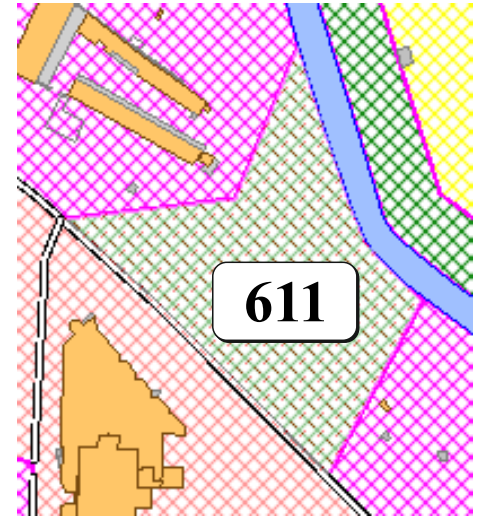

НАБОР ЦВЕТОВ ФАСАДА					ЦО КО ЛБ	КРОВЛЯ	
ДОМИНИРУЮЩИЙ	АКЦЕНТНЫЙ	наличник, карниз, колонна, эркер, молдинг, балюстрада, арка, узоры и др.				доминирующийся	акцентный
S 0510-R	S 1010-R	Белый	S 300N	S 500-N	S 4010-G90Y	S 6020-Y10R	S 5010-Y10R
S 0500-N	S 0515-R10B	S 0507-Y20R	S 0502-B	S 0502-R	S 2020-Y50R	S 6030-R10B	S 4050-R10B
S 1000N	S 1020-R10B	S 0505-R60B	S 0505-R90B	S 0505-G	S 4040-R10B	S 5040-R20B	S 5030-Y90R
S 2000N	S 2020-R10B	S 0505-G10Y	S 0510-Y50R	S 0510-R80B	S 3030-Y90R	S 5040-R10B	S 4040-Y90R
S 1010-R10B	S 1515-R10B	S 1005-G30Y	S 1005-Y 20R	S 1010-Y50R	S 3060-Y90R	S 6030-R	S 6030-Y90R
S 0505-R20B	S 1010-R 20B	S 1000N	S 2002-G	S 2005-G20Y	S 4030-Y70R	S 7020-R10B	S 4050-Y70R
S 1005-R20B	S 1515-R 20B	S 2010-G90Y	S 1010-G90Y	S 2010-G90Y	S 3040-Y70R	S 6030-Y70R	S 5030-Y70R
S 1005-R10B	S 1010-R80B	S 3005-G80Y	S 3010-G10Y	S 3020-G80Y	S 3030-Y	S 6020-R10B	S 5020-R10B
S 2005-R80B	S 500-N	S 3030-G40Y	S 3030-G60Y	S 3030-G70Y	S 5030-R10B	S 3060-R20B	S 5010-R10B
S 1515-R80B	S 1000-N	S 4005-G50Y	S 4010-G10Y	S 4010-G30Y	S 3560-Y90R	S 4030-Y90R	S 4050-R20B
Белый	S 2010-B10G	S 4010-G70Y	S 4010-G90Y	S 5010-G30Y	S 7020-Y10R	S 6010-Y10R	S 6010-Y50R
S 1000-N	S 2010-B90G	S 3040-R10B	S 4030-R20B	S 5010-R10B	S 4020-Y50R	S 5030-R20B	S 4030-R20B
S 1500-N	S 3010-B90G	S 5020-R10B	S 6030-Y90R	S 6010-R30B	S 5010-Y70R	S 6030-Y50R	S 5020-Y50R
S 2002-G	S 1010-B30G	S 1015-R60B	S 1510-B	S 1510-R90B	S 5010-Y70R	S 6030-Y50R	S 5020-Y50R
S 2000-N	S 1010-B90G	S 1515-R60B	S 1515-R80B	S 2002-R	S 5030-R10B	S 3060-R20B	S 5010-R10B
S 1010-G30Y	S 1000-N	S 2010-R	S 2010-R 20B	S 2010-R 30B	S 5030-R10B	S 3060-R20B	S 5010-R10B
S 1005-G30Y	S 1010-G30Y	S 2020-R80B	S 3010-Y80R	S 3010-R10B	S 5030-R10B	S 3060-R20B	S 5010-R10B
S 1010-G30Y	S 2010-G30Y	S 3010-R70B	S 3010-R90B	S 4005-Y80R	S 5030-R10B	S 3060-R20B	S 5010-R10B
S 1010-G80Y	S 1030 G80Y	S 1010-B	S 1015-R80B	S 1010-R90B	S 5030-R10B	S 3060-R20B	S 5010-R10B
S 1010-G90Y	S 1515 G90Y	S 0510-R80B	S 0515-R60B	S 0515-R90B	S 5030-R10B	S 3060-R20B	S 5010-R10B
S 1015-G80Y	S 1040-G80Y	S 1500-N	S 2000N	S 2005-R10B	S 5030-R10B	S 3060-R20B	S 5010-R10B
S 1015-G90Y	S 2010-G90Y	S 0502-Y	S 0505-Y20R	S 0510-Y20R	S 5030-R10B	S 3060-R20B	S 5010-R10B
S 0505-Y20R	S 0515-Y20R	S 0510-Y40R	S 0510-Y50R	S 0520-Y30R	S 7020-Y10R	S 6010-Y10R	S 6010-Y50R
S 0507-Y20R	S 0520-Y20R	S 0520-Y50R	S 0520-Y70R	S 0530-Y50R	S 7020-Y10R	S 6010-Y10R	S 6010-Y50R
S 1005-Y 20R	S 1020-Y20R	S 0530-Y70R	S 1010-Y20R	S 1010-Y30R	S 4020-Y50R	S 5030-R20B	S 4030-R20B
S 0520-Y30R	S 1030-Y30R	S 1010-Y50R	S 1015-Y20R	S 1020-Y30R	S 5010-Y70R	S 6030-Y50R	S 5020-Y50R
S 1020-Y30R	S 2030-Y30R	S 1030-Y30R	S 1030-Y50R	S 1505-Y30R	S 5010-Y70R	S 6030-Y50R	S 5020-Y50R
S 1010-Y50R	S 1030-Y50R	S 1515-R10B	S 2010-Y50R	S 2020-Y30R	S 5010-Y70R	S 6030-Y50R	S 5020-Y50R
S 0515-Y50R	S 0540-Y50R	S 2020-Y60R	S 2030-Y20R	S 2030-Y30R	S 6030-Y60R	S 6020-Y50R	S 4050-Y90R
S 1015-Y50R	S 1040-Y50R	S 2040-Y50R	S 3030-Y30R	S 4020-Y50R	S 6030-Y60R	S 6020-Y50R	S 4050-Y90R

СЕКТОР ЦВЕТОВОГО КРУГА RB

СЕКТОР ЦВЕТОВОГО КРУГА BG

СЕКТОР ЦВЕТОВОГО КРУГА GY

СЕКТОР ЦВЕТОВОГО КРУГА YR

НАБОР ЦВЕТОВ ДЛЯ РЕКЛАМЫ

в т. ч. для киосков, павильонов, остановочных комплексов

S 500-N	S 1000-N	S 0502-Y	S 0505-G10Y
S 0505-Y20R	S 0507-Y20R	S 0510-Y40R	S 1005-Y 20R
S 0520-Y70R	S 0530-Y70R	S 1010-Y30R	S 2050-Y70R
S 0505-R60B	S 0505-R90B	S 0510-R80B	S 1010-R80B
S 2005-R80B	S 2005-R90B	S 3005-R80B	S 3010-R70B
S 4005-R20B	S 3502-B	S 0510-B70G	S 5502-G

НАБОР ЦВЕТОВ ДЛЯ УЛИЧНОЙ МЕБЕЛИ

в т. ч. для малых архитектурных форм (беседки и др.)

S 4040-Y	S 5020-Y50R	S 2050-Y60R	S 3030-Y30R
S 3010-G80Y	S 3020-G90Y	S 4010-G90Y	S 4010-B70G
S 1030-Y30R	S 2005-Y60R	S 2010-Y50R	S 2020-Y20R
S 2040-Y50R	S 2050-Y10R	S 2040-Y	S 2040-Y10R
S 0507-Y20R	S 0515-Y50R	S 1010-Y30R	S 1505-Y30R
S 4030-R20B	S 4010-R70B	S 6010-R50B	S 6010-R90B
S 0515-R10B	S 1010-R	S 1010-R 20B	S 1015-R80B
S 1515-R10B	S 2005-R10B	S 2010-R 20B	S 2010-R70B
S 3010-R	S 3010-R 20B	S 3010-R70B	S 3010-R60B
S 500-N	S 1000-N	S 1500-N	S 2002-G

НАБОР ЦВЕТОВ ДЛЯ МОЩЕНИЯ

S 2000-N	S 4000-N	S 5000-N	S 6000-N
S 7000-N	S 2010-G90Y	S 3030-Y	S 4030-Y
S 4020-Y50R	S 5020-Y50R	S 5030-Y	S 6010-Y10R
S 6010-Y50R	S 6020-Y90R	S 7010-Y10R	S 7010-Y50R
S 7020-Y90R	S 8010-Y10R	S 8010-Y10R	S 8010-Y50R