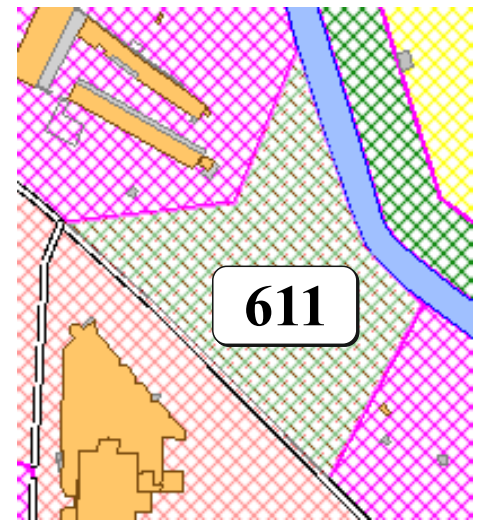

НАБОР ЦВЕТОВ ФАСАДА					ЦО КО ЛБ	КРОВЛЯ	
ДОМИНИРУЮЩИЙ	АКЦЕНТНЫЙ	наличник, карниз, колонна, эркер, молдинг, балюстрада, арка, узоры и др.				доминирующей	акцентный
S 5030-R20B	S 2005-R 20B	Белый	S 300N	S 500-N	S 4010-G90Y	S 6020-Y10R	S 5010-Y10R
S 3030-R10B	S 3010-R 20B	S 0507-Y20R	S 0502-B	S 0502-R	S 2020-Y50R	S 6030-R10B	S 4050-R10B
S 4030-R10B	S 4030-R20B	S 0505-R60B	S 0505-R90B	S 0505-G	S 4040-R10B	S 5040-R20B	S 5030-Y90R
S 6030-R20B	S 3020-R20B	S 0505-G10Y	S 0510-Y50R	S 0510-R80B	S 3030-Y90R	S 5040-R10B	S 4040-Y90R
S 5010-R50B	S 4020-R20B	S 1005-G30Y	S 1005-Y 20R	S 1010-Y50R	S 3060-Y90R	S 6030-R	S 6030-Y90R
S 6010-R50B	S 3060-R20B	S 1000N	S 2002-G	S 2005-G20Y	S 4030-Y70R	S 7020-R10B	S 4050-Y70R
S 4005-R50B	S 7010-R50B	S 2010-G90Y	S 1010-G90Y	S 2010-G90Y	S 3040-Y70R	S 6030-Y70R	S 5030-Y70R
S 5005-R50B	S 5000-N	S 3005-G80Y	S 3010-G10Y	S 3020-G80Y	S 3030-Y	S 6020-R10B	S 5020-R10B
S 6005-R50B	S 6000-N	S 3030-G40Y	S 3030-G60Y	S 3030-G70Y	S 4050-R10B	S 4050-Y90R	S 3040-R10B
S 7005-R50B	S 7000-N	S 4005-G50Y	S 4010-G10Y	S 4010-G30Y	S 5030-R10B	S 3060-R20B	S 5010-R10B
S 2030-B70G	S 3040-B70G	S 4010-G70Y	S 4010-G90Y	S 5010-G30Y	S 5030-R10B	S 4030-Y10R	S 6010-Y50R
S 3030-B70G	S 4040-B70G	S 3040-R10B	S 4030-R20B	S 5010-R10B	S 7020-Y10R	S 6010-Y10R	S 6010-Y50R
S 4030-B70G	S 5040-B70G	S 5020-R10B	S 6030-Y90R	S 6010-R30B	S 5030-R10B	S 3060-R20B	S 5010-R10B
S 4010-B90G	S 4000-N	S 1015-R60B	S 1510-B	S 1510-R90B	S 5030-R10B	S 5030-R10B	S 5010-R10B
S 5010-B70G	S 5000-N	S 1515-R60B	S 1515-R80B	S 2002-R	S 5030-R10B	S 3060-R20B	S 5010-R10B
S 4000-N	S 2010-G30Y	S 2010-R	S 2010-R 20B	S 2010-R 30B	S 5030-R10B	S 3060-R20B	S 5010-R10B
S 3000-N	S 3010-G30Y	S 2020-R80B	S 3010-Y80R	S 3010-R10B	S 5030-R10B	S 3060-R20B	S 5010-R10B
S 1010-G30Y	S 2000-N	S 3010-R70B	S 3010-R90B	S 4005-Y80R	S 5030-R10B	S 3060-R20B	S 5010-R10B
S 5010-G30Y	S 5000-N	S 1010-B	S 1015-R80B	S 1010-R90B	S 5030-R10B	S 3060-R20B	S 5010-R10B
S 5030-G30Y	S 4000-N	S 0510-R80B	S 0515-R60B	S 0515-R90B	S 5030-R10B	S 3060-R20B	S 5010-R10B
S 3040-Y10R	S 5030-Y10R	S 1500-N	S 2000N	S 2005-R10B	S 5030-R10B	S 3060-R20B	S 5010-R10B
S 4020-Y10R	S 6010-Y10R	S 0502-Y	S 0505-Y20R	S 0510-Y20R	S 5030-R10B	S 3060-R20B	S 5010-R10B
S 5020-Y 10R	S 7010-Y10R	S 0510-Y40R	S 0510-Y50R	S 0520-Y30R	S 5030-R10B	S 3060-R20B	S 5010-R10B
S 6020-Y10R	S 8010-Y10R	S 0520-Y50R	S 0520-Y70R	S 0530-Y50R	S 5030-R10B	S 3060-R20B	S 5010-R10B
S 4020-Y50R	S 6010 Y50R	S 0530-Y70R	S 1010-Y20R	S 1010-Y30R	S 5030-R10B	S 3060-R20B	S 5010-R10B
S 5020-Y50R	S 7010-Y50R	S 1010-Y50R	S 1015-Y20R	S 1020-Y30R	S 5030-R10B	S 3060-R20B	S 5010-R10B
S 6020-Y50R	S 4020-Y30R	S 1030-Y30R	S 1030-Y50R	S 1505-Y30R	S 5030-R10B	S 3060-R20B	S 5010-R10B
S 3030-Y90R	S 2010-Y90R	S 1515-R10B	S 2010-Y50R	S 2020-Y30R	S 5030-R10B	S 3060-R20B	S 5010-R10B
S 4030-Y90R	S 6020-Y90R	S 2020-Y60R	S 2030-Y20R	S 2030-Y30R	S 5030-R10B	S 3060-R20B	S 5010-R10B
S 4050-Y90R	S 7020-Y90R	S 2040-Y50R	S 3030-Y30R	S 4020-Y50R	S 5030-R10B	S 3060-R20B	S 5010-R10B

НАБОР ЦВЕТОВ ДЛЯ РЕКЛАМЫ			
в т. ч. для киосков, павильонов, остановочных комплексов			
S 500-N	S 1000-N	S 0502-Y	S 0505-G10Y
S 0505-Y20R	S 0507-Y20R	S 0510-Y40R	S 1005-Y 20R
S 0520-Y70R	S 0530-Y70R	S 1010-Y30R	S 2050-Y70R
S 0505-R60B	S 0505-R90B	S 0510-R80B	S 1010-R80B
S 2005-R80B	S 2005-R90B	S 3005-R80B	S 3010-R70B
S 4005-R20B	S 3502-B	S 0510-B70G	S 5502-G

НАБОР ЦВЕТОВ ДЛЯ УЛИЧНОЙ МЕБЕЛИ			
в т. ч. для малых архитектурных форм (беседки и др.)			
S 4040-Y	S 5020-Y50R	S 2050-Y60R	S 3030-Y30R
S 3010-G80Y	S 3020-G90Y	S 4010-G90Y	S 4010-B70G
S 1030-Y30R	S 2005-Y60R	S 2010-Y50R	S 2020-Y20R
S 2040-Y50R	S 2050-Y10R	S 2040-Y	S 2040-Y10R
S 0507-Y20R	S 0515-Y50R	S 1010-Y30R	S 1505-Y30R
S 4030-R20B	S 4010-R70B	S 6010-R50B	S 6010-R90B
S 0515-R10B	S 1010-R	S 1010-R 20B	S 1015-R80B
S 1515-R10B	S 2005-R10B	S 2010-R 20B	S 2010-R70B
S 3010-R	S 3010-R 20B	S 3010-R70B	S 3010-R60B
S 500-N	S 1000-N	S 1500-N	S 2002-G

НАБОР ЦВЕТОВ ДЛЯ МОЩЕНИЯ			
S 2000-N	S 4000-N	S 5000-N	S 6000-N
S 7000-N	S 2010-G90Y	S 3030-Y	S 4030-Y
S 4020-Y50R	S 5020-Y50R	S 5030-Y	S 6010-Y10R
S 6010-Y50R	S 6020-Y90R	S 7010-Y10R	S 7010-Y50R
S 7020-Y90R	S 8010-Y10R	S 8010-Y10R	S 8010-Y50R