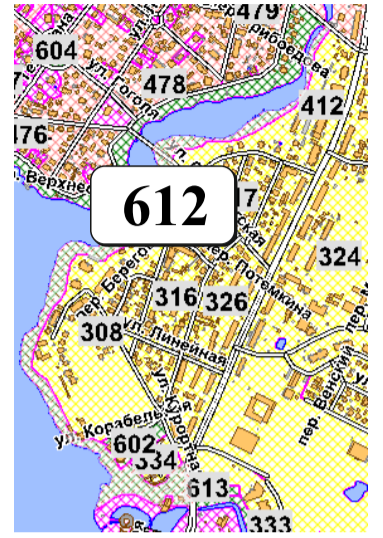

СЕКТОР ЦВЕТОВОГО КРУГА	НАБОР ЦВЕТОВ ФАСАДА					ЦО КО ЛЬ	КРОВЛЯ		
	ДОМИНИРУЮЩИЙ	АКЦЕНТНЫЙ	наличник, карниз, колонна, эркер, молдинг, балюстрада, арка, узоры и др.				доминирующей	акцентный	
RB	S 0510-R	S 1010-R	Белый	S 300N	S 500-N	S 4010-G90Y	S 6020-Y10R	S 5010-Y10R	
	S 0500-N	S 0515-R10B	S 0507-Y20R	S 0502-B	S 0502-R	S 2020-Y50R	S 6030-R10B	S 4050-R10B	
	S 1000N	S 1020-R10B	S 0505-R60B	S 0505-R90B	S 0505-G	S 4040-R10B	S 5040-R20B	S 5030-Y90R	
	S 2000N	S 2020-R10B	S 0505-G10Y	S 0510-Y50R	S 0510-R80B	S 3030-Y90R	S 5040-R10B	S 4040-Y90R	
	S 1010-R10B	S 1515-R10B	S 1005-G30Y	S 1005-Y 20R	S 1010-Y50R	S 3060-Y90R	S 6030-R	S 6030-Y90R	
	S 0505-R20B	S 1010-R 20B	S 1000N	S 2002-G	S 2005-G20Y	S 4030-Y70R	S 7020-R10B	S 4050-Y70R	
	S 1005-R20B	S 1515-R 20B	S 2010-G90Y	S 1010-G90Y	S 2010-G90Y	S 3040-Y70R	S 6030-Y70R	S 5030-Y70R	
	S 1005-R10B	S 1010-R80B	S 3005-G80Y	S 3010-G10Y	S 3020-G80Y	S 3030-Y	S 6020-R10B	S 5020-R10B	
	S 2005-R80B	S 500-N	S 3030-G40Y	S 3030-G60Y	S 3030-G70Y	S 5030-R10B	S 3060-R20B	S 5010-R10B	
	S 1515-R80B	S 1000-N	S 4005-G50Y	S 4010-G10Y	S 4010-G30Y	S 3560-Y90R	S 4030-Y90R	S 4050-R20B	
BG	Белый	S 2010-B10G	S 4010-G70Y	S 4010-G90Y	S 5010-G30Y	S 7020-R10B	S 4050-Y70R		
	S 1000-N	S 2010-B90G	S 3040-R10B	S 4030-R20B	S 5010-R10B	S 3040-Y70R	S 6030-Y70R		
	S 1500-N	S 3010-B90G	S 5020-R10B	S 6030-Y90R	S 6010-R30B	S 3030-Y	S 5030-Y70R		
	S 2002-G	S 1010-B30G	S 1015-R60B	S 1510-B	S 1510-R90B	S 5030-R10B	S 5020-R10B		
	S 2000-N	S 1010-B90G	S 1515-R60B	S 1515-R80B	S 2002-R	S 4050-R10B	S 4050-Y90R		
	S 1010-G30Y	S 1000-N	S 2010-R	S 2010-R 20B	S 2010-R 30B	S 5030-R10B	S 5010-R10B		
	S 1005-G30Y	S 1010-G30Y	S 2020-R80B	S 3010-Y80R	S 3010-R10B	S 5030-R10B	S 3060-R20B		
	S 1010-G30Y	S 2010-G30Y	S 3010-R70B	S 3010-R90B	S 4005-Y80R	S 5030-R10B	S 5010-R10B		
	S 1010-G80Y	S 1030 G80Y	S 1010-B	S 1015-R80B	S 1010-R90B	S 3560-Y90R	S 4030-Y90R		
	S 1010-G90Y	S 1515 G90Y	S 0510-R80B	S 0515-R60B	S 0515-R90B	S 7020-Y10R	S 6010-Y10R		
GY	S 1015-G80Y	S 1040-G80Y	S 1500-N	S 2000N	S 2005-R10B	S 6010-Y50R	S 6010-Y50R		
	S 1015-G90Y	S 2010-G90Y	S 0502-Y	S 0505-Y20R	S 0510-Y20R	S 4020-Y50R	S 5030-R20B		
	S 0505-Y20R	S 0515-Y20R	S 0510-Y40R	S 0510-Y50R	S 0520-Y30R	S 5010-Y70R	S 5020-Y50R		
	S 0507-Y20R	S 0520-Y20R	S 0520-Y50R	S 0520-Y70R	S 0530-Y50R	S 6030-Y50R	S 4030-R20B		
	S 1005-Y 20R	S 1020-Y20R	S 0530-Y70R	S 1010-Y20R	S 1010-Y30R	S 5010-Y70R	S 5020-Y50R		
	S 0520-Y30R	S 1030-Y30R	S 1010-Y50R	S 1015-Y20R	S 1020-Y30R	S 6030-Y50R	S 5020-Y50R		
	S 1020-Y30R	S 2030-Y30R	S 1030-Y30R	S 1030-Y50R	S 1505-Y30R	S 6030-Y50R	S 5020-Y50R		
	S 1010-Y50R	S 1030-Y50R	S 1515-R10B	S 2010-Y50R	S 2020-Y30R	S 6030-Y60R	S 4050-Y90R		
	S 0515-Y50R	S 0540-Y50R	S 2020-Y60R	S 2030-Y20R	S 2030-Y30R	S 6020-Y50R	S 4050-Y90R		
	S 1015-Y50R	S 1040-Y50R	S 2040-Y50R	S 3030-Y30R	S 4020-Y50R	S 6020-Y50R	S 4050-Y90R		
YR	S 1015-Y50R	S 1040-Y50R	S 2040-Y50R	S 3030-Y30R	S 4020-Y50R	S 6020-Y50R	S 4050-Y90R		

НАБОР ЦВЕТОВ ДЛЯ РЕКЛАМЫ

в т. ч. для киосков, павильонов, остановочных комплексов

S 500-N	S 1000-N	S 0502-Y	S 0505-G10Y
S 0505-Y20R	S 0507-Y20R	S 0510-Y40R	S 1005-Y 20R
S 0520-Y70R	S 0530-Y70R	S 1010-Y30R	S 2050-Y70R
S 0505-R60B	S 0505-R90B	S 0510-R80B	S 1010-R80B
S 2005-R80B	S 2005-R90B	S 3005-R80B	S 3010-R70B
S 4005-R20B	S 3502-B	S 0510-B70G	S 5502-G

НАБОР ЦВЕТОВ ДЛЯ УЛИЧНОЙ МЕБЕЛИ

в т. ч. для малых архитектурных форм (беседки и др.)

S 4040-Y	S 5020-Y50R	S 2050-Y60R	S 3030-Y30R
S 3010-G80Y	S 3020-G90Y	S 4010-G90Y	S 4010-B70G
S 1030-Y30R	S 2005-Y60R	S 2010-Y50R	S 2020-Y20R
S 2040-Y50R	S 2050-Y10R	S 2040-Y	S 2040-Y10R
S 0507-Y20R	S 0515-Y50R	S 1010-Y30R	S 1505-Y30R
S 4030-R20B	S 4010-R70B	S 6010-R50B	S 6010-R90B
S 0515-R10B	S 1010-R	S 1010-R 20B	S 1015-R80B
S 1515-R10B	S 2005-R10B	S 2010-R 20B	S 2010-R70B
S 3010-R	S 3010-R 20B	S 3010-R70B	S 3010-R60B
S 500-N	S 1000-N	S 1500-N	S 2002-G

НАБОР ЦВЕТОВ ДЛЯ МОЩЕНИЯ

S 2000-N	S 4000-N	S 5000-N	S 6000-N
S 7000-N	S 2010-G90Y	S 3030-Y	S 4030-Y
S 4020-Y50R	S 5020-Y50R	S 5030-Y	S 6010-Y10R
S 6010-Y50R	S 6020-Y90R	S 7010-Y10R	S 7010-Y50R
S 7020-Y90R	S 8010-Y10R	S 8010-Y10R	S 8010-Y50R