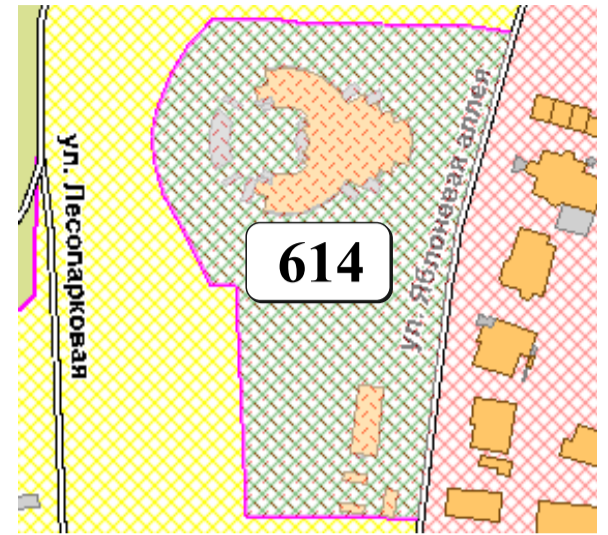

НАБОР ЦВЕТОВ ФАСАДА					ЦО КО ЛЬ	КРОВЛЯ	
ДОМИНИРУЮЩИЙ	АКЦЕНТНЫЙ	наличник, карниз, колонна, эркер, молдинг, балюстрада, арка, узоры и др.				доминирующей	акцентный
S 0510-R	S 1010-R	Белый	S 300N	S 500-N	S 4010-G90Y	S 6020-Y10R	S 5010-Y10R
S 0500-N	S 0515-R10B	S 0507-Y20R	S 0502-B	S 0502-R	S 2020-Y50R	S 6030-R10B	S 4050-R10B
S 1000N	S 1020-R10B	S 0505-R60B	S 0505-R90B	S 0505-G	S 4040-R10B	S 5040-R20B	S 5030-Y90R
S 2000N	S 2020-R10B	S 0505-G10Y	S 0510-Y50R	S 0510-R80B	S 3030-Y90R	S 5040-R10B	S 4040-Y90R
S 1010-R10B	S 1515-R10B	S 1005-G30Y	S 1005-Y 20R	S 1010-Y50R	S 3060-Y90R	S 6030-R	S 6030-Y90R
S 0505-R20B	S 1010-R 20B	S 1000N	S 2002-G	S 2005-G20Y	S 4030-Y70R	S 7020-R10B	S 4050-Y70R
S 1005-R20B	S 1515-R 20B	S 2010-G90Y	S 1010-G90Y	S 2010-G90Y	S 3040-Y70R	S 6030-Y70R	S 5030-Y70R
S 1005-R10B	S 1010-R80B	S 3005-G80Y	S 3010-G10Y	S 3020-G80Y	S 3030-Y	S 6020-R10B	S 5020-R10B
S 2005-R80B	S 500-N	S 3030-G40Y	S 3030-G60Y	S 3030-G70Y	S 5030-R10B	S 3060-R20B	S 5010-R10B
S 1515-R80B	S 1000-N	S 4005-G50Y	S 4010-G10Y	S 4010-G30Y	S 4050-R10B	S 4050-Y90R	S 4050-R20B
Белый	S 2010-B10G	S 4010-G70Y	S 4010-G90Y	S 5010-G30Y	S 3030-Y	S 6020-R10B	S 5020-R10B
S 1000-N	S 2010-B90G	S 3040-R10B	S 4030-R20B	S 5010-R10B	S 4050-R10B	S 4050-Y90R	S 4050-R20B
S 1500-N	S 3010-B90G	S 5020-R10B	S 6030-Y90R	S 6010-R30B	S 5030-Y	S 6020-R10B	S 5020-R10B
S 2002-G	S 1010-B30G	S 1015-R60B	S 1510-B	S 1510-R90B	S 5030-R10B	S 3060-R20B	S 5010-R10B
S 2000-N	S 1010-B90G	S 1515-R60B	S 1515-R80B	S 2002-R	S 4050-R10B	S 4050-Y90R	S 4050-R20B
S 1010-G30Y	S 1000-N	S 2010-R	S 2010-R 20B	S 2010-R 30B	S 3560-Y90R	S 4030-Y90R	S 4050-R20B
S 1005-G30Y	S 1010-G30Y	S 2020-R80B	S 3010-Y80R	S 3010-R10B	S 7020-Y10R	S 6010-Y10R	S 6010-Y50R
S 1010-G30Y	S 2010-G30Y	S 3010-R70B	S 3010-R90B	S 4005-Y80R	S 4020-Y50R	S 5030-R20B	S 4030-R20B
S 1010-G80Y	S 1030 G80Y	S 1010-B	S 1015-R80B	S 1010-R90B	S 5010-Y70R	S 6030-Y50R	S 5020-Y50R
S 1010-G90Y	S 1515 G90Y	S 0510-R80B	S 0515-R60B	S 0515-R90B	S 5010-Y70R	S 6030-Y50R	S 5020-Y50R
S 1015-G80Y	S 1040-G80Y	S 1500-N	S 2000N	S 2005-R10B	S 6030-Y60R	S 6020-Y50R	S 4050-Y90R
S 1015-G90Y	S 2010-G90Y	S 0502-Y	S 0505-Y20R	S 0510-Y20R	S 7020-Y10R	S 6010-Y10R	S 6010-Y50R
S 0505-Y20R	S 0515-Y20R	S 0510-Y40R	S 0510-Y50R	S 0520-Y30R	S 4020-Y50R	S 5030-R20B	S 4030-R20B
S 0507-Y20R	S 0520-Y20R	S 0520-Y50R	S 0520-Y70R	S 0530-Y50R	S 5010-Y70R	S 6030-Y50R	S 5020-Y50R
S 1005-Y 20R	S 1020-Y20R	S 0530-Y70R	S 1010-Y20R	S 1010-Y30R	S 5010-Y70R	S 6030-Y50R	S 5020-Y50R
S 0520-Y30R	S 1030-Y30R	S 1010-Y50R	S 1015-Y20R	S 1020-Y30R	S 6030-Y60R	S 6020-Y50R	S 4050-Y90R
S 1020-Y30R	S 2030-Y30R	S 1030-Y30R	S 1030-Y50R	S 1505-Y30R	S 6030-Y60R	S 6020-Y50R	S 4050-Y90R
S 1010-Y50R	S 1030-Y50R	S 1515-R10B	S 2010-Y50R	S 2020-Y30R	S 6030-Y60R	S 6020-Y50R	S 4050-Y90R
S 0515-Y50R	S 0540-Y50R	S 2020-Y60R	S 2030-Y20R	S 2030-Y30R	S 6030-Y60R	S 6020-Y50R	S 4050-Y90R
S 1015-Y50R	S 1040-Y50R	S 2040-Y50R	S 3030-Y30R	S 4020-Y50R	S 6030-Y60R	S 6020-Y50R	S 4050-Y90R

НАБОР ЦВЕТОВ ДЛЯ РЕКЛАМЫ

в т. ч. для киосков, павильонов, остановочных комплексов

S 500-N	S 1000-N	S 0502-Y	S 0505-G10Y
S 0505-Y20R	S 0507-Y20R	S 0510-Y40R	S 1005-Y 20R
S 0520-Y70R	S 0530-Y70R	S 1010-Y30R	S 2050-Y70R
S 0505-R60B	S 0505-R90B	S 0510-R80B	S 1010-R80B
S 2005-R80B	S 2005-R90B	S 3005-R80B	S 3010-R70B
S 4005-R20B	S 3502-B	S 0510-B70G	S 5502-G

НАБОР ЦВЕТОВ ДЛЯ УЛИЧНОЙ МЕБЕЛИ

в т. ч. для малых архитектурных форм (беседки и др.)

S 4040-Y	S 5020-Y50R	S 2050-Y60R	S 3030-Y30R
S 3010-G80Y	S 3020-G90Y	S 4010-G90Y	S 4010-B70G
S 1030-Y30R	S 2005-Y60R	S 2010-Y50R	S 2020-Y20R
S 2040-Y50R	S 2050-Y10R	S 2040-Y	S 2040-Y10R
S 0507-Y20R	S 0515-Y50R	S 1010-Y30R	S 1505-Y30R
S 4030-R20B	S 4010-R70B	S 6010-R50B	S 6010-R90B
S 0515-R10B	S 1010-R	S 1010-R 20B	S 1015-R80B
S 1515-R10B	S 2005-R10B	S 2010-R 20B	S 2010-R70B
S 3010-R	S 3010-R 20B	S 3010-R70B	S 3010-R60B
S 500-N	S 1000-N	S 1500-N	S 2002-G

НАБОР ЦВЕТОВ ДЛЯ МОЩЕНИЯ

S 2000-N	S 4000-N	S 5000-N	S 6000-N
S 7000-N	S 2010-G90Y	S 3030-Y	S 4030-Y
S 4020-Y50R	S 5020-Y50R	S 5030-Y	S 6010-Y10R
S 6010-Y50R	S 6020-Y90R	S 7010-Y10R	S 7010-Y50R
S 7020-Y90R	S 8010-Y10R	S 8010-Y10R	S 8010-Y50R