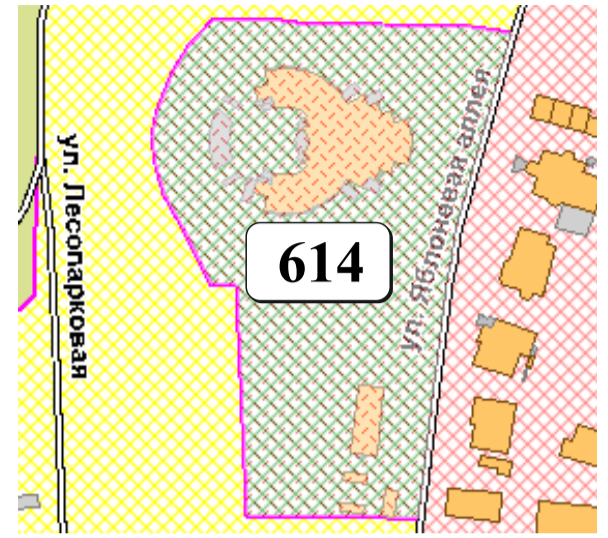

НАБОР ЦВЕТОВ ФАСАДА					ЦО КО ЛЬ	КРОВЛЯ	
ДОМИНИРУЮЩИЙ	АКЦЕНТНЫЙ	наличник, карниз, колонна, эркер, молдинг, балюстрада, арка, узоры и др.				доминирующей	акцентный
S 5030-R20B	S 2005-R 20B	Белый	S 300N	S 500-N	S 4010-G90Y	S 6020-Y10R	S 5010-Y10R
S 3030-R10B	S 3010-R 20B	S 0507-Y20R	S 0502-B	S 0502-R	S 2020-Y50R	S 6030-R10B	S 4050-R10B
S 4030-R10B	S 4030-R20B	S 0505-R60B	S 0505-R90B	S 0505-G	S 4040-R10B	S 5040-R20B	S 5030-Y90R
S 6030-R20B	S 3020-R20B	S 0505-G10Y	S 0510-Y50R	S 0510-R80B	S 3030-Y90R	S 5040-R10B	S 4040-Y90R
S 5010-R50B	S 4020-R20B	S 1005-G30Y	S 1005-Y 20R	S 1010-Y50R	S 3060-Y90R	S 6030-R	S 6030-Y90R
S 6010-R50B	S 3060-R20B	S 1000N	S 2002-G	S 2005-G20Y	S 4030-Y70R	S 7020-R10B	S 4050-Y70R
S 4005-R50B	S 7010-R50B	S 2010-G90Y	S 1010-G90Y	S 2010-G90Y	S 3040-Y70R	S 6030-Y70R	S 5030-Y70R
S 5005-R50B	S 5000-N	S 3005-G80Y	S 3010-G10Y	S 3020-G80Y	S 3030-Y	S 6020-R10B	S 5020-R10B
S 6005-R50B	S 6000-N	S 3030-G40Y	S 3030-G60Y	S 3030-G70Y	S 4050-R10B	S 4050-Y90R	S 3040-R10B
S 7005-R50B	S 7000-N	S 4005-G50Y	S 4010-G10Y	S 4010-G30Y	S 5030-R10B	S 3060-R20B	S 5010-R10B
S 2030-B70G	S 3040-B70G	S 4010-G70Y	S 4010-G90Y	S 5010-G30Y	S 5030-G30Y	S 5030-R10B	S 5010-R10B
S 3030-B70G	S 4040-B70G	S 3040-R10B	S 4030-R20B	S 5010-R10B	S 5030-G30Y	S 6010-R10B	S 5010-R10B
S 4030-B70G	S 5040-B70G	S 5020-R10B	S 6030-Y90R	S 6010-R30B	S 5030-G30Y	S 6010-R10B	S 5010-R10B
S 4010-B90G	S 4000-N	S 1015-R60B	S 1510-B	S 1510-R90B	S 5030-G30Y	S 6010-R10B	S 5010-R10B
S 5010-B70G	S 5000-N	S 1515-R60B	S 1515-R80B	S 2002-R	S 5030-G30Y	S 6010-R10B	S 5010-R10B
S 4000-N	S 2010-G30Y	S 2010-R	S 2010-R 20B	S 2010-R 30B	S 5030-G30Y	S 6010-R10B	S 5010-R10B
S 3000-N	S 3010-G30Y	S 2020-R80B	S 3010-Y80R	S 3010-R10B	S 5030-G30Y	S 6010-R10B	S 5010-R10B
S 1010-G30Y	S 2000-N	S 3010-R70B	S 3010-R90B	S 4005-Y80R	S 5030-G30Y	S 6010-R10B	S 5010-R10B
S 5010-G30Y	S 5000-N	S 1010-B	S 1015-R80B	S 1010-R90B	S 5030-G30Y	S 6010-R10B	S 5010-R10B
S 5030-G30Y	S 4000-N	S 0510-R80B	S 0515-R60B	S 0515-R90B	S 5030-G30Y	S 6010-R10B	S 5010-R10B
S 3040-Y10R	S 5030-Y10R	S 1500-N	S 2000N	S 2005-R10B	S 5030-G30Y	S 6010-R10B	S 5010-R10B
S 4020-Y10R	S 6010-Y10R	S 0502-Y	S 0505-Y20R	S 0510-Y20R	S 5030-G30Y	S 6010-R10B	S 5010-R10B
S 5020-Y 10R	S 7010-Y10R	S 0510-Y40R	S 0510-Y50R	S 0520-Y30R	S 5030-G30Y	S 6010-R10B	S 5010-R10B
S 6020-Y10R	S 8010-Y10R	S 0520-Y50R	S 0520-Y70R	S 0530-Y50R	S 5030-G30Y	S 6010-R10B	S 5010-R10B
S 4020-Y50R	S 6010 Y50R	S 0530-Y70R	S 1010-Y20R	S 1010-Y30R	S 5030-G30Y	S 6010-R10B	S 5010-R10B
S 5020-Y50R	S 7010-Y50R	S 1010-Y50R	S 1015-Y20R	S 1020-Y30R	S 5030-G30Y	S 6010-R10B	S 5010-R10B
S 6020-Y50R	S 4020-Y30R	S 1030-Y30R	S 1030-Y50R	S 1505-Y30R	S 5030-G30Y	S 6010-R10B	S 5010-R10B
S 3030-Y90R	S 2010-Y90R	S 1515-R10B	S 2010-Y50R	S 2020-Y30R	S 5030-G30Y	S 6010-R10B	S 5010-R10B
S 4030-Y90R	S 6020-Y90R	S 2020-Y60R	S 2030-Y20R	S 2030-Y30R	S 5030-G30Y	S 6010-R10B	S 5010-R10B
S 4050-Y90R	S 7020-Y90R	S 2040-Y50R	S 3030-Y30R	S 4020-Y50R	S 5030-G30Y	S 6010-R10B	S 5010-R10B

НАБОР ЦВЕТОВ ДЛЯ РЕКЛАМЫ			
в т. ч. для киосков, павильонов, остановочных комплексов			
S 500-N	S 1000-N	S 0502-Y	S 0505-G10Y
S 0505-Y20R	S 0507-Y20R	S 0510-Y40R	S 1005-Y 20R
S 0520-Y70R	S 0530-Y70R	S 1010-Y30R	S 2050-Y70R
S 0505-R60B	S 0505-R90B	S 0510-R80B	S 1010-R80B
S 2005-R80B	S 2005-R90B	S 3005-R80B	S 3010-R70B
S 4005-R20B	S 3502-B	S 0510-B70G	S 5502-G

НАБОР ЦВЕТОВ ДЛЯ УЛИЧНОЙ МЕБЕЛИ			
в т. ч. для малых архитектурных форм (беседки и др.)			
S 4040-Y	S 5020-Y50R	S 2050-Y60R	S 3030-Y30R
S 3010-G80Y	S 3020-G90Y	S 4010-G90Y	S 4010-B70G
S 1030-Y30R	S 2005-Y60R	S 2010-Y50R	S 2020-Y20R
S 2040-Y50R	S 2050-Y10R	S 2040-Y	S 2040-Y10R
S 0507-Y20R	S 0515-Y50R	S 1010-Y30R	S 1505-Y30R
S 4030-R20B	S 4010-R70B	S 6010-R50B	S 6010-R90B
S 0515-R10B	S 1010-R	S 1010-R 20B	S 1015-R80B
S 1515-R10B	S 2005-R10B	S 2010-R 20B	S 2010-R70B
S 3010-R	S 3010-R 20B	S 3010-R70B	S 3010-R60B
S 500-N	S 1000-N	S 1500-N	S 2002-G

НАБОР ЦВЕТОВ ДЛЯ МОЩЕНИЯ			
S 2000-N	S 4000-N	S 5000-N	S 6000-N
S 7000-N	S 2010-G90Y	S 3030-Y	S 4030-Y
S 4020-Y50R	S 5020-Y50R	S 5030-Y	S 6010-Y10R
S 6010-Y50R	S 6020-Y90R	S 7010-Y10R	S 7010-Y50R
S 7020-Y90R	S 8010-Y10R	S 8010-Y10R	S 8010-Y50R