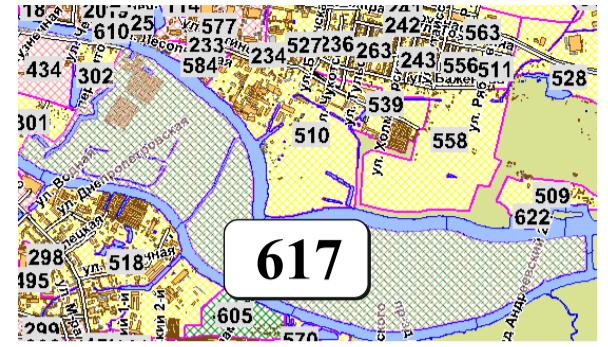

НАБОР ЦВЕТОВ ФАСАДА					Ц О К О Л Ь	КРОВЛЯ		
ДОМИНИРУЮЩИЙ	АКЦЕНТНЫЙ	наличник, карниз, колонна, эркер, молдинг, балюстрада, арка, узоры и др.				доминирующей	акцентный	
S 0510-R	S 1010-R	Белый	S 300N	S 500-N	S 4010-G90Y	S 6020-Y10R	S 5010-Y10R	
S 0500-N	S 0515-R10B	S 0507-Y20R	S 0502-B	S 0502-R	S 2020-Y50R	S 6030-R10B	S 4050-R10B	
S 1000N	S 1020-R10B	S 0505-R60B	S 0505-R90B	S 0505-G	S 4040-R10B	S 5040-R20B	S 5030-Y90R	
S 2000N	S 2020-R10B	S 0505-G10Y	S 0510-Y50R	S 0510-R80B	S 3030-Y90R	S 5040-R10B	S 4040-Y90R	
S 1010-R10B	S 1515-R10B	S 1005-G30Y	S 1005-Y 20R	S 1010-Y50R	S 3060-Y90R	S 6030-R	S 6030-Y90R	
S 0505-R20B	S 1010-R 20B	S 1000N	S 2002-G	S 2005-G20Y	S 4030-Y70R	S 7020-R10B	S 4050-Y70R	
S 1005-R20B	S 1515-R 20B	S 2010-G90Y	S 1010-G90Y	S 2010-G90Y	S 3040-Y70R	S 6030-Y70R	S 5030-Y70R	
S 1005-R10B	S 1010-R80B	S 3005-G80Y	S 3010-G10Y	S 3020-G80Y	S 3030-Y	S 6020-R10B	S 5020-R10B	
S 2005-R80B	S 500-N	S 3030-G40Y	S 3030-G60Y	S 3030-G70Y	S 5030-R10B	S 3060-R20B	S 5010-R10B	
S 1515-R80B	S 1000-N	S 4005-G50Y	S 4010-G10Y	S 4010-G30Y	S 4050-R10B	S 4050-Y90R	S 4050-R20B	
Белый	S 2010-B10G	S 4010-G70Y	S 4010-G90Y	S 5010-G30Y	S 3030-Y	S 6020-R10B	S 5020-R10B	
S 1000-N	S 2010-B90G	S 3040-R10B	S 4030-R20B	S 5010-R10B	S 4050-R10B	S 4050-Y90R	S 4050-R20B	
S 1500-N	S 3010-B90G	S 5020-R10B	S 6030-Y90R	S 6010-R30B	S 5030-Y	S 6020-R10B	S 5020-R10B	
S 2002-G	S 1010-B30G	S 1015-R60B	S 1510-B	S 1510-R90B	S 4050-R10B	S 4050-Y90R	S 4050-R20B	
S 2000-N	S 1010-B90G	S 1515-R60B	S 1515-R80B	S 2002-R	S 5030-R10B	S 3060-R20B	S 5010-R10B	
S 1010-G30Y	S 1000-N	S 2010-R	S 2010-R 20B	S 2010-R 30B	S 5030-R10B	S 4050-Y90R	S 4050-R20B	
S 1005-G30Y	S 1010-G30Y	S 2020-R80B	S 3010-Y80R	S 3010-R10B	S 3560-Y90R	S 4030-Y90R	S 4050-R20B	
S 1010-G30Y	S 2010-G30Y	S 3010-R70B	S 3010-R90B	S 4005-Y80R	S 7020-Y10R	S 6010-Y10R	S 6010-Y50R	
S 1010-G80Y	S 1030 G80Y	S 1010-B	S 1015-R80B	S 1010-R90B	S 4020-Y50R	S 5030-R20B	S 4030-R20B	
S 1010-G90Y	S 1515 G90Y	S 0510-R80B	S 0515-R60B	S 0515-R90B	S 5010-Y70R	S 6030-Y50R	S 5020-Y50R	
S 1015-G80Y	S 1040-G80Y	S 1500-N	S 2000N	S 2005-R10B	S 6030-Y60R	S 6020-Y50R	S 4050-Y90R	
S 1015-G90Y	S 2010-G90Y	S 0502-Y	S 0505-Y20R	S 0510-Y20R	S 5010-Y70R	S 6030-Y50R	S 5020-Y50R	
S 0505-Y20R	S 0515-Y20R	S 0510-Y40R	S 0510-Y50R	S 0520-Y30R	S 6030-Y60R	S 6020-Y50R	S 4050-Y90R	
S 0507-Y20R	S 0520-Y20R	S 0520-Y50R	S 0520-Y70R	S 0530-Y50R	S 4020-Y50R	S 5030-R20B	S 4030-R20B	
S 1005-Y 20R	S 1020-Y20R	S 0530-Y70R	S 1010-Y20R	S 1010-Y30R	S 5010-Y70R	S 6030-Y50R	S 5020-Y50R	
S 0520-Y30R	S 1030-Y30R	S 1010-Y50R	S 1015-Y20R	S 1020-Y30R	S 6030-Y60R	S 6020-Y50R	S 4050-Y90R	
S 1020-Y30R	S 2030-Y30R	S 1030-Y30R	S 1030-Y50R	S 1505-Y30R	S 5010-Y70R	S 6030-Y50R	S 5020-Y50R	
S 1010-Y50R	S 1030-Y50R	S 1515-R10B	S 2010-Y50R	S 2020-Y30R	S 6030-Y60R	S 6020-Y50R	S 4050-Y90R	
S 0515-Y50R	S 0540-Y50R	S 2020-Y60R	S 2030-Y20R	S 2030-Y30R	S 6030-Y60R	S 6020-Y50R	S 4050-Y90R	
S 1015-Y50R	S 1040-Y50R	S 2040-Y50R	S 3030-Y30R	S 4020-Y50R	S 6030-Y60R	S 6020-Y50R	S 4050-Y90R	

НАБОР ЦВЕТОВ ДЛЯ РЕКЛАМЫ			
в т. ч. для киосков, павильонов, остановочных комплексов			
S 500-N	S 1000-N	S 0502-Y	S 0505-G10Y
S 0505-Y20R	S 0507-Y20R	S 0510-Y40R	S 1005-Y 20R
S 0520-Y70R	S 0530-Y70R	S 1010-Y30R	S 2050-Y70R
S 0505-R60B	S 0505-R90B	S 0510-R80B	S 1010-R80B
S 2005-R80B	S 2005-R90B	S 3005-R80B	S 3010-R70B
S 4005-R20B	S 3502-B	S 0510-B70G	S 5502-G

НАБОР ЦВЕТОВ ДЛЯ УЛИЧНОЙ МЕБЕЛИ			
в т. ч. для малых архитектурных форм (беседки и др.)			
S 4040-Y	S 5020-Y50R	S 2050-Y60R	S 3030-Y30R
S 3010-G80Y	S 3020-G90Y	S 4010-G90Y	S 4010-B70G
S 1030-Y30R	S 2005-Y60R	S 2010-Y50R	S 2020-Y20R
S 2040-Y50R	S 2050-Y10R	S 2040-Y	S 2040-Y10R
S 0507-Y20R	S 0515-Y50R	S 1010-Y30R	S 1505-Y30R
S 4030-R20B	S 4010-R70B	S 6010-R50B	S 6010-R90B
S 0515-R10B	S 1010-R	S 1010-R 20B	S 1015-R80B
S 1515-R10B	S 2005-R10B	S 2010-R 20B	S 2010-R70B
S 3010-R	S 3010-R 20B	S 3010-R70B	S 3010-R60B
S 500-N	S 1000-N	S 1500-N	S 2002-G

НАБОР ЦВЕТОВ ДЛЯ МОЩЕНИЯ			
S 2000-N	S 4000-N	S 5000-N	S 6000-N
S 7000-N	S 2010-G90Y	S 3030-Y	S 4030-Y
S 4020-Y50R	S 5020-Y50R	S 5030-Y	S 6010-Y10R
S 6010-Y50R	S 6020-Y90R	S 7010-Y10R	S 7010-Y50R
S 7020-Y90R	S 8010-Y10R	S 8010-Y10R	S 8010-Y50R