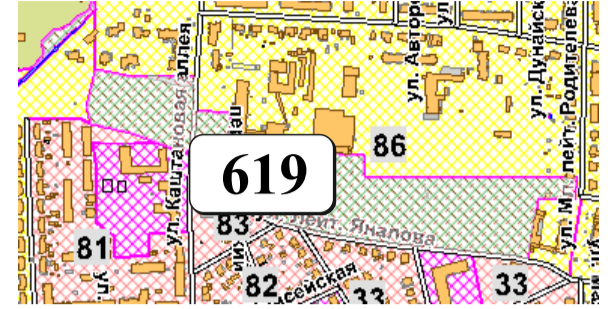

НАБОР ЦВЕТОВ ФАСАДА					ЦО КО ЛЬ	КРОВЛЯ	
ДОМИНИРУЮЩИЙ	АКЦЕНТНЫЙ	наличник, карниз, колонна, эркер, молдинг, балюстрада, арка, узоры и др.				доминирующей	акцентный
S 5030-R20B	S 2005-R 20B	Белый	S 300N	S 500-N	S 4010-G90Y	S 6020-Y10R	S 5010-Y10R
S 3030-R10B	S 3010-R 20B	S 0507-Y20R	S 0502-B	S 0502-R	S 2020-Y50R	S 6030-R10B	S 4050-R10B
S 4030-R10B	S 4030-R20B	S 0505-R60B	S 0505-R90B	S 0505-G	S 4040-R10B	S 5040-R20B	S 5030-Y90R
S 6030-R20B	S 3020-R20B	S 0505-G10Y	S 0510-Y50R	S 0510-R80B	S 3030-Y90R	S 5040-R10B	S 4040-Y90R
S 5010-R50B	S 4020-R20B	S 1005-G30Y	S 1005-Y 20R	S 1010-Y50R	S 3060-Y90R	S 6030-R	S 6030-Y90R
S 6010-R50B	S 3060-R20B	S 1000N	S 2002-G	S 2005-G20Y	S 4030-Y70R	S 7020-R10B	S 4050-Y70R
S 4005-R50B	S 7010-R50B	S 2010-G90Y	S 1010-G90Y	S 2010-G90Y	S 3040-Y70R	S 6030-Y70R	S 5030-Y70R
S 5005-R50B	S 5000-N	S 3005-G80Y	S 3010-G10Y	S 3020-G80Y	S 3030-Y	S 6020-R10B	S 5020-R10B
S 6005-R50B	S 6000-N	S 3030-G40Y	S 3030-G60Y	S 3030-G70Y	S 5030-R10B	S 3060-R20B	S 5010-R10B
S 7005-R50B	S 7000-N	S 4005-G50Y	S 4010-G10Y	S 4010-G30Y	S 4050-R10B	S 4050-Y90R	S 3040-R10B
S 2030-B70G	S 3040-B70G	S 4010-G70Y	S 4010-G90Y	S 5010-G30Y	S 5030-R10B	S 4050-Y90R	S 4050-R10B
S 3030-B70G	S 4040-B70G	S 3040-R10B	S 4030-R20B	S 5010-R10B	S 7020-Y70R	S 6030-Y70R	S 5030-Y70R
S 4030-B70G	S 5040-B70G	S 5020-R10B	S 6030-Y90R	S 6010-R30B	S 3030-Y	S 6020-R10B	S 5020-R10B
S 4010-B90G	S 4000-N	S 1015-R60B	S 1510-B	S 1510-R90B	S 5030-R10B	S 3060-R20B	S 5010-R10B
S 5010-B70G	S 5000-N	S 1515-R60B	S 1515-R80B	S 2002-R	S 5030-R10B	S 3060-R20B	S 5010-R10B
S 4000-N	S 2010-G30Y	S 2010-R	S 2010-R 20B	S 2010-R 30B	S 5030-R10B	S 3060-R20B	S 5010-R10B
S 3000-N	S 3010-G30Y	S 2020-R80B	S 3010-Y80R	S 3010-R10B	S 5030-R10B	S 3060-R20B	S 5010-R10B
S 1010-G30Y	S 2000-N	S 3010-R70B	S 3010-R90B	S 4005-Y80R	S 5030-R10B	S 3060-R20B	S 5010-R10B
S 5010-G30Y	S 5000-N	S 1010-B	S 1015-R80B	S 1010-R90B	S 5030-R10B	S 3060-R20B	S 5010-R10B
S 5030-G30Y	S 4000-N	S 0510-R80B	S 0515-R60B	S 0515-R90B	S 5030-R10B	S 3060-R20B	S 5010-R10B
S 3040-Y10R	S 5030-Y10R	S 1500-N	S 2000N	S 2005-R10B	S 5030-R10B	S 3060-R20B	S 5010-R10B
S 4020-Y10R	S 6010-Y10R	S 0502-Y	S 0505-Y20R	S 0510-Y20R	S 5030-R10B	S 3060-R20B	S 5010-R10B
S 5020-Y 10R	S 7010-Y10R	S 0510-Y40R	S 0510-Y50R	S 0520-Y30R	S 5030-R10B	S 3060-R20B	S 5010-R10B
S 6020-Y10R	S 8010-Y10R	S 0520-Y50R	S 0520-Y70R	S 0530-Y50R	S 5030-R10B	S 3060-R20B	S 5010-R10B
S 4020-Y50R	S 6010 Y50R	S 0530-Y70R	S 1010-Y20R	S 1010-Y30R	S 5030-R10B	S 3060-R20B	S 5010-R10B
S 5020-Y50R	S 7010-Y50R	S 1010-Y50R	S 1015-Y20R	S 1020-Y30R	S 5030-R10B	S 3060-R20B	S 5010-R10B
S 6020-Y50R	S 4020-Y30R	S 1030-Y30R	S 1030-Y50R	S 1505-Y30R	S 5030-R10B	S 3060-R20B	S 5010-R10B
S 3030-Y90R	S 2010-Y90R	S 1515-R10B	S 2010-Y50R	S 2020-Y30R	S 5030-R10B	S 3060-R20B	S 5010-R10B
S 4030-Y90R	S 6020-Y90R	S 2020-Y60R	S 2030-Y20R	S 2030-Y30R	S 5030-R10B	S 3060-R20B	S 5010-R10B
S 4050-Y90R	S 7020-Y90R	S 2040-Y50R	S 3030-Y30R	S 4020-Y50R	S 5030-R10B	S 3060-R20B	S 5010-R10B

СЕКТОР ЦВЕТОВОГО КРУГА RB

СЕКТОР ЦВЕТОВОГО КРУГА BG

СЕКТОР ЦВЕТОВОГО КРУГА GY

СЕКТОР ЦВЕТОВОГО КРУГА YR

НАБОР ЦВЕТОВ ДЛЯ РЕКЛАМЫ			
в т. ч. для киосков, павильонов, остановочных комплексов			
S 500-N	S 1000-N	S 0502-Y	S 0505-G10Y
S 0505-Y20R	S 0507-Y20R	S 0510-Y40R	S 1005-Y 20R
S 0520-Y70R	S 0530-Y70R	S 1010-Y30R	S 2050-Y70R
S 0505-R60B	S 0505-R90B	S 0510-R80B	S 1010-R80B
S 2005-R80B	S 2005-R90B	S 3005-R80B	S 3010-R70B
S 4005-R20B	S 3502-B	S 0510-B70G	S 5502-G

НАБОР ЦВЕТОВ ДЛЯ УЛИЧНОЙ МЕБЕЛИ			
в т. ч. для малых архитектурных форм (беседки и др.)			
S 4040-Y	S 5020-Y50R	S 2050-Y60R	S 3030-Y30R
S 3010-G80Y	S 3020-G90Y	S 4010-G90Y	S 4010-B70G
S 1030-Y30R	S 2005-Y60R	S 2010-Y50R	S 2020-Y20R
S 2040-Y50R	S 2050-Y10R	S 2040-Y	S 2040-Y10R
S 0507-Y20R	S 0515-Y50R	S 1010-Y30R	S 1505-Y30R
S 4030-R20B	S 4010-R70B	S 6010-R50B	S 6010-R90B
S 0515-R10B	S 1010-R	S 1010-R 20B	S 1015-R80B
S 1515-R10B	S 2005-R10B	S 2010-R 20B	S 2010-R70B
S 3010-R	S 3010-R 20B	S 3010-R70B	S 3010-R60B
S 500-N	S 1000-N	S 1500-N	S 2002-G

НАБОР ЦВЕТОВ ДЛЯ МОЩЕНИЯ			
S 2000-N	S 4000-N	S 5000-N	S 6000-N
S 7000-N	S 2010-G90Y	S 3030-Y	S 4030-Y
S 4020-Y50R	S 5020-Y50R	S 5030-Y	S 6010-Y10R
S 6010-Y50R	S 6020-Y90R	S 7010-Y10R	S 7010-Y50R
S 7020-Y90R	S 8010-Y10R	S 8010-Y10R	S 8010-Y50R