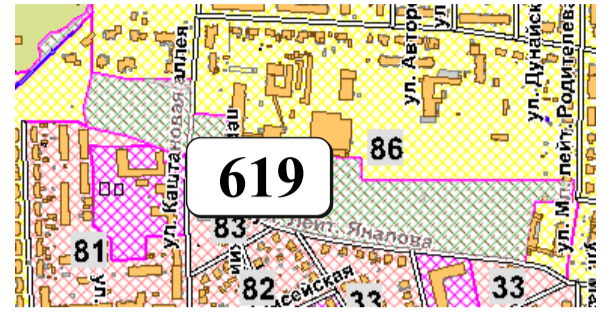

НАБОР ЦВЕТОВ ФАСАДА					ЦО КО ЛЬ	КРОВЛЯ	
ДОМИНИРУЮЩИЙ	АКЦЕНТНЫЙ	наличник, карниз, колонна, эркер, молдинг, балюстрада, арка, узоры и др.				доминирующийся	акцентный
S 0510-R	S 1010-R	Белый	S 300N	S 500-N	S 4010-G90Y	S 6020-Y10R	S 5010-Y10R
S 0500-N	S 0515-R10B	S 0507-Y20R	S 0502-B	S 0502-R	S 2020-Y50R	S 6030-R10B	S 4050-R10B
S 1000N	S 1020-R10B	S 0505-R60B	S 0505-R90B	S 0505-G	S 4040-R10B	S 5040-R20B	S 5030-Y90R
S 2000N	S 2020-R10B	S 0505-G10Y	S 0510-Y50R	S 0510-R80B	S 3030-Y90R	S 5040-R10B	S 4040-Y90R
S 1010-R10B	S 1515-R10B	S 1005-G30Y	S 1005-Y 20R	S 1010-Y50R	S 3060-Y90R	S 6030-R	S 6030-Y90R
S 0505-R20B	S 1010-R 20B	S 1000N	S 2002-G	S 2005-G20Y	S 4030-Y70R	S 7020-R10B	S 4050-Y70R
S 1005-R20B	S 1515-R 20B	S 2010-G90Y	S 1010-G90Y	S 2010-G90Y	S 3040-Y70R	S 6030-Y70R	S 5030-Y70R
S 1005-R10B	S 1010-R80B	S 3005-G80Y	S 3010-G10Y	S 3020-G80Y	S 3030-Y	S 6020-R10B	S 5020-R10B
S 2005-R80B	S 500-N	S 3030-G40Y	S 3030-G60Y	S 3030-G70Y	S 4050-R10B	S 4050-Y90R	S 3040-R10B
S 1515-R80B	S 1000-N	S 4005-G50Y	S 4010-G10Y	S 4010-G30Y	S 5030-R10B	S 3060-R20B	S 5010-R10B
Белый	S 2010-B10G	S 4010-G70Y	S 4010-G90Y	S 5010-G30Y	S 4050-Y90R	S 4030-Y90R	S 4050-R20B
S 1000-N	S 2010-B90G	S 3040-R10B	S 4030-R20B	S 5010-R10B	S 3560-Y90R	S 4030-Y90R	S 4050-R20B
S 1500-N	S 3010-B90G	S 5020-R10B	S 6030-Y90R	S 6010-R30B	S 7020-Y10R	S 6010-Y10R	S 6010-Y50R
S 2002-G	S 1010-B30G	S 1015-R60B	S 1510-B	S 1510-R90B	S 4020-Y50R	S 5030-R20B	S 4030-R20B
S 2000-N	S 1010-B90G	S 1515-R60B	S 1515-R80B	S 2002-R	S 5010-Y70R	S 6030-Y50R	S 5020-Y50R
S 1010-G30Y	S 1000-N	S 2010-R	S 2010-R 20B	S 2010-R 30B	S 6030-Y60R	S 6020-Y50R	S 4030-R20B
S 1005-G30Y	S 1010-G30Y	S 2020-R80B	S 3010-Y80R	S 3010-R10B	S 5010-Y60R	S 6030-Y50R	S 5020-Y50R
S 1010-G30Y	S 2010-G30Y	S 3010-R70B	S 3010-R90B	S 4005-Y80R	S 6030-Y60R	S 6020-Y50R	S 4050-Y90R
S 1010-G80Y	S 1030 G80Y	S 1010-B	S 1015-R80B	S 1010-R90B	S 6030-Y60R	S 6020-Y50R	S 4050-Y90R
S 1010-G90Y	S 1515 G90Y	S 0510-R80B	S 0515-R60B	S 0515-R90B	S 6030-Y60R	S 6020-Y50R	S 4050-Y90R
S 1015-G80Y	S 1040-G80Y	S 1500-N	S 2000N	S 2005-R10B	S 6030-Y60R	S 6020-Y50R	S 4050-Y90R
S 1015-G90Y	S 2010-G90Y	S 0502-Y	S 0505-Y20R	S 0510-Y20R	S 6030-Y60R	S 6020-Y50R	S 4050-Y90R
S 0505-Y20R	S 0515-Y20R	S 0510-Y40R	S 0510-Y50R	S 0520-Y30R	S 6030-Y60R	S 6020-Y50R	S 4050-Y90R
S 0507-Y20R	S 0520-Y20R	S 0520-Y50R	S 0520-Y70R	S 0530-Y50R	S 6030-Y60R	S 6020-Y50R	S 4050-Y90R
S 1005-Y 20R	S 1020-Y20R	S 0530-Y70R	S 1010-Y20R	S 1010-Y30R	S 6030-Y60R	S 6020-Y50R	S 4050-Y90R
S 0520-Y30R	S 1030-Y30R	S 1010-Y50R	S 1015-Y20R	S 1020-Y30R	S 6030-Y60R	S 6020-Y50R	S 4050-Y90R
S 1020-Y30R	S 2030-Y30R	S 1030-Y30R	S 1030-Y50R	S 1505-Y30R	S 6030-Y60R	S 6020-Y50R	S 4050-Y90R
S 1010-Y50R	S 1030-Y50R	S 1515-R10B	S 2010-Y50R	S 2020-Y30R	S 6030-Y60R	S 6020-Y50R	S 4050-Y90R
S 0515-Y50R	S 0540-Y50R	S 2020-Y60R	S 2030-Y20R	S 2030-Y30R	S 6030-Y60R	S 6020-Y50R	S 4050-Y90R
S 1015-Y50R	S 1040-Y50R	S 2040-Y50R	S 3030-Y30R	S 4020-Y50R	S 6030-Y60R	S 6020-Y50R	S 4050-Y90R

НАБОР ЦВЕТОВ ДЛЯ РЕКЛАМЫ			
в т. ч. для киосков, павильонов, остановочных комплексов			
S 500-N	S 1000-N	S 0502-Y	S 0505-G10Y
S 0505-Y20R	S 0507-Y20R	S 0510-Y40R	S 1005-Y 20R
S 0520-Y70R	S 0530-Y70R	S 1010-Y30R	S 2050-Y70R
S 0505-R60B	S 0505-R90B	S 0510-R80B	S 1010-R80B
S 2005-R80B	S 2005-R90B	S 3005-R80B	S 3010-R70B
S 4005-R20B	S 3502-B	S 0510-B70G	S 5502-G

НАБОР ЦВЕТОВ ДЛЯ УЛИЧНОЙ МЕБЕЛИ			
в т. ч. для малых архитектурных форм (беседки и др.)			
S 4040-Y	S 5020-Y50R	S 2050-Y60R	S 3030-Y30R
S 3010-G80Y	S 3020-G90Y	S 4010-G90Y	S 4010-B70G
S 1030-Y30R	S 2005-Y60R	S 2010-Y50R	S 2020-Y20R
S 2040-Y50R	S 2050-Y10R	S 2040-Y	S 2040-Y10R
S 0507-Y20R	S 0515-Y50R	S 1010-Y30R	S 1505-Y30R
S 4030-R20B	S 4010-R70B	S 6010-R50B	S 6010-R90B
S 0515-R10B	S 1010-R	S 1010-R 20B	S 1015-R80B
S 1515-R10B	S 2005-R10B	S 2010-R 20B	S 2010-R70B
S 3010-R	S 3010-R 20B	S 3010-R70B	S 3010-R60B
S 500-N	S 1000-N	S 1500-N	S 2002-G

НАБОР ЦВЕТОВ ДЛЯ МОЩЕНИЯ			
S 2000-N	S 4000-N	S 5000-N	S 6000-N
S 7000-N	S 2010-G90Y	S 3030-Y	S 4030-Y
S 4020-Y50R	S 5020-Y50R	S 5030-Y	S 6010-Y10R
S 6010-Y50R	S 6020-Y90R	S 7010-Y10R	S 7010-Y50R
S 7020-Y90R	S 8010-Y10R	S 8010-Y10R	S 8010-Y50R