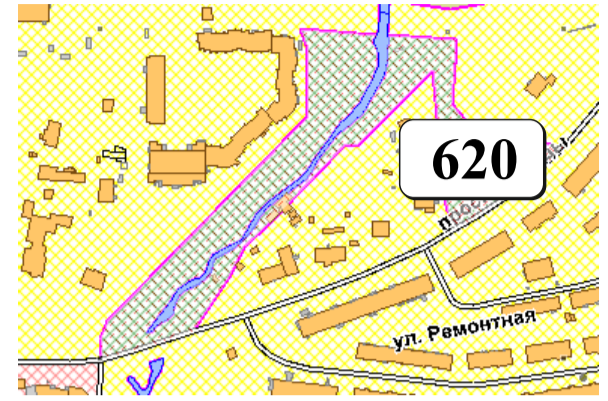

НАБОР ЦВЕТОВ ФАСАДА					ЦОКОЛЬ	КРОВЛЯ	
ДОМИНИРУЮЩИЙ	АКЦЕНТНЫЙ	наличник, карниз, колонна, эркер, молдинг, балюстрада, арка, узоры и др.				доминирующий	акцентный
S 5030-R20B	S 2005-R 20B	Белый	S 300N	S 500-N	S 4010-G90Y	S 6020-Y10R	S 5010-Y10R
S 3030-R10B	S 3010-R 20B	S 0507-Y20R	S 0502-B	S 0502-R	S 2020-Y50R	S 6030-R10B	S 4050-R10B
S 4030-R10B	S 4030-R20B	S 0505-R60B	S 0505-R90B	S 0505-G	S 4040-R10B	S 5040-R20B	S 5030-Y90R
S 6030-R20B	S 3020-R20B	S 0505-G10Y	S 0510-Y50R	S 0510-R80B	S 3030-Y90R	S 5040-R10B	S 4040-Y90R
S 5010-R50B	S 4020-R20B	S 1005-G30Y	S 1005-Y 20R	S 1010-Y50R	S 3060-Y90R	S 6030-R	S 6030-Y90R
S 6010-R50B	S 3060-R20B	S 1000N	S 2002-G	S 2005-G20Y	S 4030-Y70R	S 7020-R10B	S 4050-Y70R
S 4005-R50B	S 7010-R50B	S 2010-G90Y	S 1010-G90Y	S 2010-G90Y	S 3040-Y70R	S 6030-Y70R	S 5030-Y70R
S 5005-R50B	S 5000-N	S 3005-G80Y	S 3010-G10Y	S 3020-G80Y	S 3030-Y	S 6020-R10B	S 5020-R10B
S 6005-R50B	S 6000-N	S 3030-G40Y	S 3030-G60Y	S 3030-G70Y	S 4050-R10B	S 4050-Y90R	S 3040-R10B
S 7005-R50B	S 7000-N	S 4005-G50Y	S 4010-G10Y	S 4010-G30Y	S 5030-R10B	S 3060-R20B	S 5010-R10B
S 2030-B70G	S 3040-B70G	S 4010-G70Y	S 4010-G90Y	S 5010-G30Y	S 5030-G30Y	S 4030-Y10R	S 4050-R20B
S 3030-B70G	S 4040-B70G	S 3040-R10B	S 4030-R20B	S 5010-R10B	S 5030-G30Y	S 7020-Y10R	S 6010-Y50R
S 4030-B70G	S 5040-B70G	S 5020-R10B	S 6030-Y90R	S 6010-R30B	S 5030-R10B	S 6010-Y10R	S 6010-Y50R
S 4010-B90G	S 4000-N	S 1015-R60B	S 1510-B	S 1510-R90B	S 6020-R10B	S 4050-Y90R	S 4050-R20B
S 5010-B70G	S 5000-N	S 1515-R60B	S 1515-R80B	S 2002-R	S 5030-R10B	S 4030-Y90R	S 4050-R20B
S 4000-N	S 2010-G30Y	S 2010-R	S 2010-R 20B	S 2010-R 30B	S 5030-R10B	S 4030-Y90R	S 4050-R20B
S 3000-N	S 3010-G30Y	S 2020-R80B	S 3010-Y80R	S 3010-R10B	S 7020-Y10R	S 6010-Y10R	S 6010-Y50R
S 1010-G30Y	S 2000-N	S 3010-R70B	S 3010-R90B	S 4005-Y80R	S 4020-Y50R	S 5030-R20B	S 4030-R20B
S 5010-G30Y	S 5000-N	S 1010-B	S 1015-R80B	S 1010-R90B	S 5010-Y70R	S 6030-Y50R	S 5020-Y50R
S 5030-G30Y	S 4000-N	S 0510-R80B	S 0515-R60B	S 0515-R90B	S 6030-Y60R	S 6020-Y50R	S 4050-Y90R
S 3040-Y10R	S 5030-Y10R	S 1500-N	S 2000N	S 2005-R10B	S 5010-Y70R	S 6030-Y50R	S 4030-R20B
S 4020-Y10R	S 6010-Y10R	S 0502-Y	S 0505-Y20R	S 0510-Y20R	S 6030-Y60R	S 6020-Y50R	S 4050-Y90R
S 5020-Y 10R	S 7010-Y10R	S 0510-Y40R	S 0510-Y50R	S 0520-Y30R	S 5010-Y70R	S 6030-Y50R	S 5020-Y50R
S 6020-Y10R	S 8010-Y10R	S 0520-Y50R	S 0520-Y70R	S 0530-Y50R	S 6030-Y60R	S 6020-Y50R	S 4050-Y90R
S 4020-Y50R	S 6010 Y50R	S 0530-Y70R	S 1010-Y20R	S 1010-Y30R	S 6030-Y60R	S 6020-Y50R	S 4050-Y90R
S 5020-Y50R	S 7010-Y50R	S 1010-Y50R	S 1015-Y20R	S 1020-Y30R	S 6030-Y60R	S 6020-Y50R	S 4050-Y90R
S 6020-Y50R	S 4020-Y30R	S 1030-Y30R	S 1030-Y50R	S 1505-Y30R	S 6030-Y60R	S 6020-Y50R	S 4050-Y90R
S 3030-Y90R	S 2010-Y90R	S 1515-R10B	S 2010-Y50R	S 2020-Y30R	S 6030-Y60R	S 6020-Y50R	S 4050-Y90R
S 4030-Y90R	S 6020-Y90R	S 2020-Y60R	S 2030-Y20R	S 2030-Y30R	S 6030-Y60R	S 6020-Y50R	S 4050-Y90R
S 4050-Y90R	S 7020-Y90R	S 2040-Y50R	S 3030-Y30R	S 4020-Y50R	S 6030-Y60R	S 6020-Y50R	S 4050-Y90R

НАБОР ЦВЕТОВ ДЛЯ РЕКЛАМЫ			
в т. ч. для киосков, павильонов, остановочных комплексов			
S 500-N	S 1000-N	S 0502-Y	S 0505-G10Y
S 0505-Y20R	S 0507-Y20R	S 0510-Y40R	S 1005-Y 20R
S 0520-Y70R	S 0530-Y70R	S 1010-Y30R	S 2050-Y70R
S 0505-R60B	S 0505-R90B	S 0510-R80B	S 1010-R80B
S 2005-R80B	S 2005-R90B	S 3005-R80B	S 3010-R70B
S 4005-R20B	S 3502-B	S 0510-B70G	S 5502-G

НАБОР ЦВЕТОВ ДЛЯ УЛИЧНОЙ МЕБЕЛИ			
в т. ч. для малых архитектурных форм (беседки и др.)			
S 4040-Y	S 5020-Y50R	S 2050-Y60R	S 3030-Y30R
S 3010-G80Y	S 3020-G90Y	S 4010-G90Y	S 4010-B70G
S 1030-Y30R	S 2005-Y60R	S 2010-Y50R	S 2020-Y20R
S 2040-Y50R	S 2050-Y10R	S 2040-Y	S 2040-Y10R
S 0507-Y20R	S 0515-Y50R	S 1010-Y30R	S 1505-Y30R
S 4030-R20B	S 4010-R70B	S 6010-R50B	S 6010-R90B
S 0515-R10B	S 1010-R	S 1010-R 20B	S 1015-R80B
S 1515-R10B	S 2005-R10B	S 2010-R 20B	S 2010-R70B
S 3010-R	S 3010-R 20B	S 3010-R70B	S 3010-R60B
S 500-N	S 1000-N	S 1500-N	S 2002-G

НАБОР ЦВЕТОВ ДЛЯ МОЩЕНИЯ			
S 2000-N	S 4000-N	S 5000-N	S 6000-N
S 7000-N	S 2010-G90Y	S 3030-Y	S 4030-Y
S 4020-Y50R	S 5020-Y50R	S 5030-Y	S 6010-Y10R
S 6010-Y50R	S 6020-Y90R	S 7010-Y10R	S 7010-Y50R
S 7020-Y90R	S 8010-Y10R	S 8010-Y10R	S 8010-Y50R