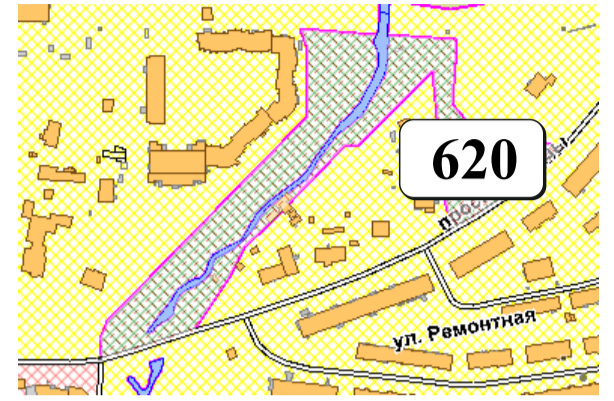

НАБОР ЦВЕТОВ ФАСАДА					ЦОКОЛЬ	КРОВЛЯ	
ДОМИНИРУЮЩИЙ	АКЦЕНТНЫЙ	наличник, карниз, колонна, эркер, молдинг, балюстрада, арка, узоры и др.				доминирующий	акцентный
S 0510-R	S 1010-R	Белый	S 300N	S 500-N	S 4010-G90Y	S 6020-Y10R	S 5010-Y10R
S 0500-N	S 0515-R10B	S 0507-Y20R	S 0502-B	S 0502-R	S 2020-Y50R	S 6030-R10B	S 4050-R10B
S 1000N	S 1020-R10B	S 0505-R60B	S 0505-R90B	S 0505-G	S 4040-R10B	S 5040-R20B	S 5030-Y90R
S 2000N	S 2020-R10B	S 0505-G10Y	S 0510-Y50R	S 0510-R80B	S 3030-Y90R	S 5040-R10B	S 4040-Y90R
S 1010-R10B	S 1515-R10B	S 1005-G30Y	S 1005-Y 20R	S 1010-Y50R	S 3060-Y90R	S 6030-R	S 6030-Y90R
S 0505-R20B	S 1010-R 20B	S 1000N	S 2002-G	S 2005-G20Y	S 4030-Y70R	S 7020-R10B	S 4050-Y70R
S 1005-R20B	S 1515-R 20B	S 2010-G90Y	S 1010-G90Y	S 2010-G90Y	S 3040-Y70R	S 6030-Y70R	S 5030-Y70R
S 1005-R10B	S 1010-R80B	S 3005-G80Y	S 3010-G10Y	S 3020-G80Y	S 3030-Y	S 6020-R10B	S 5020-R10B
S 2005-R80B	S 500-N	S 3030-G40Y	S 3030-G60Y	S 3030-G70Y	S 4050-R10B	S 4050-Y90R	S 3040-R10B
S 1515-R80B	S 1000-N	S 4005-G50Y	S 4010-G10Y	S 4010-G30Y	S 5030-Y	S 6020-R10B	S 5020-R10B
Белый	S 2010-B10G	S 4010-G70Y	S 4010-G90Y	S 5010-G30Y	S 4050-R10B	S 4050-Y90R	S 3040-R10B
S 1000-N	S 2010-B90G	S 3040-R10B	S 4030-R20B	S 5010-R10B	S 3030-Y	S 6020-R10B	S 5020-R10B
S 1500-N	S 3010-B90G	S 5020-R10B	S 6030-Y90R	S 6010-R30B	S 4050-R10B	S 4050-Y90R	S 3040-R10B
S 2002-G	S 1010-B30G	S 1015-R60B	S 1510-B	S 1510-R90B	S 5030-Y	S 6020-R10B	S 5020-R10B
S 2000-N	S 1010-B90G	S 1515-R60B	S 1515-R80B	S 2002-R	S 4050-R10B	S 4050-Y90R	S 3040-R10B
S 1010-G30Y	S 1000-N	S 2010-R	S 2010-R 20B	S 2010-R 30B	S 5030-R10B	S 3060-R20B	S 5010-R10B
S 1005-G30Y	S 1010-G30Y	S 2020-R80B	S 3010-Y80R	S 3010-R10B	S 3560-Y90R	S 4030-Y90R	S 4050-R20B
S 1010-G30Y	S 2010-G30Y	S 3010-R70B	S 3010-R90B	S 4005-Y80R	S 7020-Y10R	S 6010-Y10R	S 6010-Y50R
S 1010-G80Y	S 1030 G80Y	S 1010-B	S 1015-R80B	S 1010-R90B	S 4020-Y50R	S 5030-R20B	S 4030-R20B
S 1010-G90Y	S 1515 G90Y	S 0510-R80B	S 0515-R60B	S 0515-R90B	S 5010-Y70R	S 6030-Y50R	S 5020-Y50R
S 1015-G80Y	S 1040-G80Y	S 1500-N	S 2000N	S 2005-R10B	S 6030-Y60R	S 6020-Y50R	S 4050-Y90R
S 1015-G90Y	S 2010-G90Y	S 0502-Y	S 0505-Y20R	S 0510-Y20R	S 7020-Y10R	S 6010-Y10R	S 6010-Y50R
S 0505-Y20R	S 0515-Y20R	S 0510-Y40R	S 0510-Y50R	S 0520-Y30R	S 4020-Y50R	S 5030-R20B	S 4030-R20B
S 0507-Y20R	S 0520-Y20R	S 0520-Y50R	S 0520-Y70R	S 0530-Y50R	S 5010-Y70R	S 6030-Y50R	S 5020-Y50R
S 1005-Y 20R	S 1020-Y20R	S 0530-Y70R	S 1010-Y20R	S 1010-Y30R	S 6030-Y60R	S 6020-Y50R	S 4050-Y90R
S 0520-Y30R	S 1030-Y30R	S 1010-Y50R	S 1015-Y20R	S 1020-Y30R	S 6030-Y60R	S 6020-Y50R	S 4050-Y90R
S 1020-Y30R	S 2030-Y30R	S 1030-Y30R	S 1030-Y50R	S 1505-Y30R	S 6030-Y60R	S 6020-Y50R	S 4050-Y90R
S 1010-Y50R	S 1030-Y50R	S 1515-R10B	S 2010-Y50R	S 2020-Y30R	S 6030-Y60R	S 6020-Y50R	S 4050-Y90R
S 0515-Y50R	S 0540-Y50R	S 2020-Y60R	S 2030-Y20R	S 2030-Y30R	S 6030-Y60R	S 6020-Y50R	S 4050-Y90R
S 1015-Y50R	S 1040-Y50R	S 2040-Y50R	S 3030-Y30R	S 4020-Y50R	S 6030-Y60R	S 6020-Y50R	S 4050-Y90R

НАБОР ЦВЕТОВ ДЛЯ РЕКЛАМЫ			
в т. ч. для киосков, павильонов, остановочных комплексов			
S 500-N	S 1000-N	S 0502-Y	S 0505-G10Y
S 0505-Y20R	S 0507-Y20R	S 0510-Y40R	S 1005-Y 20R
S 0520-Y70R	S 0530-Y70R	S 1010-Y30R	S 2050-Y70R
S 0505-R60B	S 0505-R90B	S 0510-R80B	S 1010-R80B
S 2005-R80B	S 2005-R90B	S 3005-R80B	S 3010-R70B
S 4005-R20B	S 3502-B	S 0510-B70G	S 5502-G

НАБОР ЦВЕТОВ ДЛЯ УЛИЧНОЙ МЕБЕЛИ			
в т. ч. для малых архитектурных форм (беседки и др.)			
S 4040-Y	S 5020-Y50R	S 2050-Y60R	S 3030-Y30R
S 3010-G80Y	S 3020-G90Y	S 4010-G90Y	S 4010-B70G
S 1030-Y30R	S 2005-Y60R	S 2010-Y50R	S 2020-Y20R
S 2040-Y50R	S 2050-Y10R	S 2040-Y	S 2040-Y10R
S 0507-Y20R	S 0515-Y50R	S 1010-Y30R	S 1505-Y30R
S 4030-R20B	S 4010-R70B	S 6010-R50B	S 6010-R90B
S 0515-R10B	S 1010-R	S 1010-R 20B	S 1015-R80B
S 1515-R10B	S 2005-R10B	S 2010-R 20B	S 2010-R70B
S 3010-R	S 3010-R 20B	S 3010-R70B	S 3010-R60B
S 500-N	S 1000-N	S 1500-N	S 2002-G

НАБОР ЦВЕТОВ ДЛЯ МОЩЕНИЯ			
S 2000-N	S 4000-N	S 5000-N	S 6000-N
S 7000-N	S 2010-G90Y	S 3030-Y	S 4030-Y
S 4020-Y50R	S 5020-Y50R	S 5030-Y	S 6010-Y10R
S 6010-Y50R	S 6020-Y90R	S 7010-Y10R	S 7010-Y50R
S 7020-Y90R	S 8010-Y10R	S 8010-Y10R	S 8010-Y50R