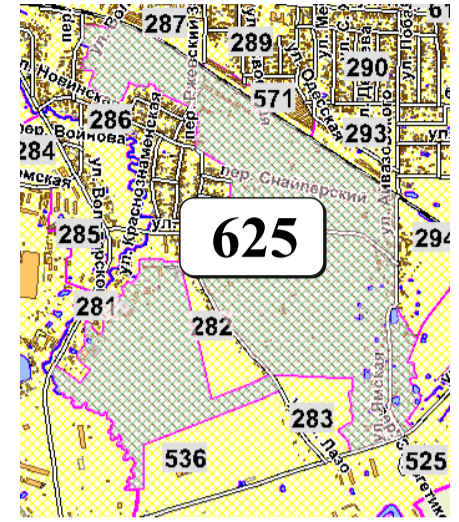

СЕКТОР ЦВЕТОВОГО КРУГА	НАБОР ЦВЕТОВ ФАСАДА					ЦОКОЛЬ	КРОВЛЯ		
	ДОМИНИРУЮЩИЙ	АКЦЕНТНЫЙ	наличник, карниз, колонна, эркер, молдинг, балюстрада, арка, узоры и др.				доминирующий	акцентный	
RB	S 0510-R	S 1010-R	Белый	S 300N	S 500-N	S 4010-G90Y	S 6020-Y10R	S 5010-Y10R	
	S 0500-N	S 0515-R10B		S 0507-Y20R	S 0502-B	S 2020-Y50R	S 6030-R10B	S 4050-R10B	
	S 1000N	S 1020-R10B		S 0505-R60B	S 0505-R90B	S 4040-R10B	S 5040-R20B	S 5030-Y90R	
	S 2000N	S 2020-R10B		S 0505-G10Y	S 0510-Y50R	S 3030-Y90R	S 5040-R10B	S 4040-Y90R	
	S 1010-R10B	S 1515-R10B		S 1005-G30Y	S 1005-Y 20R	S 3060-Y90R	S 6030-R	S 6030-Y90R	
	S 0505-R20B	S 1010-R 20B		S 1000N	S 2002-G	S 4030-Y70R	S 7020-R10B	S 4050-Y70R	
	S 1005-R20B	S 1515-R 20B		S 2010-G90Y	S 1010-G90Y	S 3040-Y70R	S 6030-Y70R	S 5030-Y70R	
	S 1005-R10B	S 1010-R80B		S 3005-G80Y	S 3010-G10Y	S 3030-Y	S 6020-R10B	S 5020-R10B	
	S 2005-R80B	S 500-N		S 3030-G40Y	S 3030-G60Y	S 5030-R10B	S 3060-R20B	S 5010-R10B	
	S 1515-R80B	S 1000-N		S 4005-G50Y	S 4010-G10Y	S 4050-R10B	S 4050-Y90R	S 4050-R20B	
	BG	Белый	S 2010-B10G		S 4010-G70Y	S 4010-G90Y	S 5030-Y	S 6020-R10B	S 5020-R10B
		S 1000-N	S 2010-B90G		S 3040-R10B	S 4030-R20B	S 4050-R10B	S 4050-Y90R	S 4050-R20B
S 1500-N		S 3010-B90G		S 5020-R10B	S 6030-Y90R	S 3030-R10B	S 4030-Y	S 5030-Y70R	
S 2002-G		S 1010-B30G		S 1015-R60B	S 1510-B	S 5030-R10B	S 3060-R20B	S 5010-R10B	
S 2000-N		S 1010-B90G		S 1515-R60B	S 1515-R80B	S 5030-R10B	S 3060-R20B	S 5010-R10B	
S 1010-G30Y		S 1000-N		S 2010-R	S 2010-R 20B	S 4050-R10B	S 4050-Y90R	S 4050-R10B	
S 1005-G30Y		S 1010-G30Y		S 2020-R80B	S 3010-Y80R	S 5030-R10B	S 3060-R20B	S 5010-R10B	
S 1010-G30Y		S 2010-G30Y		S 3010-R70B	S 3010-R90B	S 3560-Y90R	S 4030-Y90R	S 4050-R20B	
S 1010-G80Y		S 1030 G80Y		S 1010-B	S 1015-R80B	S 7020-Y10R	S 6010-Y10R	S 6010-Y50R	
S 1010-G90Y		S 1515 G90Y		S 0510-R80B	S 0515-R60B	S 4020-Y50R	S 5030-R20B	S 4030-R20B	
S 1015-G80Y		S 1040-G80Y		S 1500-N	S 2000N	S 5010-Y70R	S 6030-Y50R	S 5020-Y50R	
S 1015-G90Y		S 2010-G90Y		S 0502-Y	S 0505-Y20R	S 6030-Y60R	S 6020-Y50R	S 4050-Y90R	
GY	S 0505-Y20R	S 0515-Y20R		S 0510-Y40R	S 0510-Y50R	S 5010-Y70R	S 6030-Y50R	S 5020-Y50R	
	S 0507-Y20R	S 0520-Y20R		S 0520-Y50R	S 0520-Y70R	S 6030-Y60R	S 6020-Y50R	S 4050-Y90R	
	S 1005-Y 20R	S 1020-Y20R		S 0530-Y70R	S 1010-Y20R	S 6030-Y60R	S 6020-Y50R	S 4050-Y90R	
	S 0520-Y30R	S 1030-Y30R		S 1010-Y50R	S 1015-Y20R	S 6030-Y60R	S 6020-Y50R	S 4050-Y90R	
	S 1020-Y30R	S 2030-Y30R		S 1030-Y30R	S 1030-Y50R	S 6030-Y60R	S 6020-Y50R	S 4050-Y90R	
	S 1010-Y50R	S 1030-Y50R		S 1515-R10B	S 2010-Y50R	S 6030-Y60R	S 6020-Y50R	S 4050-Y90R	
	S 0515-Y50R	S 0540-Y50R		S 2020-Y60R	S 2030-Y20R	S 6030-Y60R	S 6020-Y50R	S 4050-Y90R	
	S 1015-Y50R	S 1040-Y50R		S 2040-Y50R	S 3030-Y30R	S 6030-Y60R	S 6020-Y50R	S 4050-Y90R	
	YR	S 0505-Y20R	S 0515-Y20R		S 0510-Y40R	S 0510-Y50R	S 6030-Y60R	S 6020-Y50R	S 4050-Y90R
		S 0507-Y20R	S 0520-Y20R		S 0520-Y50R	S 0520-Y70R	S 6030-Y60R	S 6020-Y50R	S 4050-Y90R
		S 1005-Y 20R	S 1020-Y20R		S 0530-Y70R	S 1010-Y20R	S 6030-Y60R	S 6020-Y50R	S 4050-Y90R
		S 0520-Y30R	S 1030-Y30R		S 1010-Y50R	S 1015-Y20R	S 6030-Y60R	S 6020-Y50R	S 4050-Y90R
S 1020-Y30R		S 2030-Y30R		S 1030-Y30R	S 1030-Y50R	S 6030-Y60R	S 6020-Y50R	S 4050-Y90R	
S 1010-Y50R		S 1030-Y50R		S 1515-R10B	S 2010-Y50R	S 6030-Y60R	S 6020-Y50R	S 4050-Y90R	
S 0515-Y50R		S 0540-Y50R		S 2020-Y60R	S 2030-Y20R	S 6030-Y60R	S 6020-Y50R	S 4050-Y90R	
S 1015-Y50R		S 1040-Y50R		S 2040-Y50R	S 3030-Y30R	S 6030-Y60R	S 6020-Y50R	S 4050-Y90R	

НАБОР ЦВЕТОВ ДЛЯ РЕКЛАМЫ

в т. ч. для киосков, павильонов, остановочных комплексов

S 500-N	S 1000-N	S 0502-Y	S 0505-G10Y
S 0505-Y20R	S 0507-Y20R	S 0510-Y40R	S 1005-Y 20R
S 0520-Y70R	S 0530-Y70R	S 1010-Y30R	S 2050-Y70R
S 0505-R60B	S 0505-R90B	S 0510-R80B	S 1010-R80B
S 2005-R80B	S 2005-R90B	S 3005-R80B	S 3010-R70B
S 4005-R20B	S 3502-B	S 0510-B70G	S 5502-G

НАБОР ЦВЕТОВ ДЛЯ УЛИЧНОЙ МЕБЕЛИ

в т. ч. для малых архитектурных форм (беседки и др.)

S 4040-Y	S 5020-Y50R	S 2050-Y60R	S 3030-Y30R
S 3010-G80Y	S 3020-G90Y	S 4010-G90Y	S 4010-B70G
S 1030-Y30R	S 2005-Y60R	S 2010-Y50R	S 2020-Y20R
S 2040-Y50R	S 2050-Y10R	S 2040-Y	S 2040-Y10R
S 0507-Y20R	S 0515-Y50R	S 1010-Y30R	S 1505-Y30R
S 4030-R20B	S 4010-R70B	S 6010-R50B	S 6010-R90B
S 0515-R10B	S 1010-R	S 1010-R 20B	S 1015-R80B
S 1515-R10B	S 2005-R10B	S 2010-R 20B	S 2010-R70B
S 3010-R	S 3010-R 20B	S 3010-R70B	S 3010-R60B
S 500-N	S 1000-N	S 1500-N	S 2002-G

НАБОР ЦВЕТОВ ДЛЯ МОЩЕНИЯ

S 2000-N	S 4000-N	S 5000-N	S 6000-N
S 7000-N	S 2010-G90Y	S 3030-Y	S 4030-Y
S 4020-Y50R	S 5020-Y50R	S 5030-Y	S 6010-Y10R
S 6010-Y50R	S 6020-Y90R	S 7010-Y10R	S 7010-Y50R
S 7020-Y90R	S 8010-Y10R	S 8010-Y10R	S 8010-Y50R