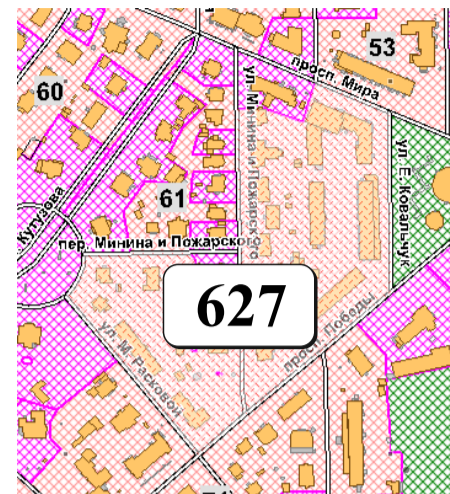

СЕКТОР ЦВЕТОВОГО КРУГА	НАБОР ЦВЕТОВ ФАСАДА					ЦОКОЛЬ	КРОВЛЯ		
	ДОМИНИРУЮЩИЙ	АКЦЕНТНЫЙ	наличник, карниз, колонна, эркер, молдинг, балюстрада, арка, узоры и др.				доминирующий	акцентный	
ВГ	S 0510-B70G	S 4010-B70G	Белый	S 1000-N	S 1500-N	S 4050-R10B	S 4050-Y90R	S 3040-R10B	
	S 1010-B70G	S 4010-B70G	S 2000-N	S 3000-N	S 4000-N	S 4050-R10B	S 4050-Y90R	S 3040-R10B	
	S 2010-B70G	S 8505-B80G	S 2030-B70G	S 2010-B90G	S 3040-B70G	S 5030-R10B	S 3060-R20B	S 5010-R10B	
	S 3010-B70G	S 8010-B70G	S 4005-B20G	S 4005-B80G	S 4010-B10G	S 5030-R10B	S 3060-R20B	S 5010-R10B	
	S 5010-B70G	S 6020-G	S 4010-R90B	S 4030-B70G	S 4040-B70G	S 3560-Y90R	S 4030-Y90R	S 4050-R20B	
	S 7010-B70G	S 8010-B90G	S 0505-G10Y	S 2002-G	S 2005-G20Y	S 3560-Y90R	S 4030-Y90R	S 4050-R20B	
	S 8010-B70G	Белый	S 2010-G90Y	S 1010-G90Y	S 2010-G90Y	S 7020-Y10R	S 6010-Y10R	S 6010-Y50R	
	S 1005-Y	S 2005-Y	S 3005-G80Y	S 3010-G10Y	S 3020-G80Y	S 7020-Y10R	S 6010-Y10R	S 6010-Y50R	
	S 0520-Y40R	S 4020-Y40R	S 3030-G40Y	S 3030-G60Y	S 3030-G70Y	S 4020-Y50R	S 5030-R20B	S 4030-R20B	
	S 2020-Y40R	S 5020-Y40R	S 4005-G50Y	S 4010-G10Y	S 4010-G30Y	S 4020-Y50R	S 5030-R20B	S 4030-R20B	
YR	S 1040-Y70R	S 5030-Y70R	S 4010-G70Y	S 4010-G90Y	S 5010-G30Y	S 5010-Y70R	S 6030-Y50R	S 5020-Y50R	
	S 2030-Y70R	S 5040-Y60R	S 0502-Y	S 0505-Y20R	S 0510-Y20R	S 5010-Y70R	S 6030-Y50R	S 5020-Y50R	
	S 2060-Y90R	S 3560-Y90R	S 0510-Y40R	S 0510-Y50R	S 0520-Y30R	S 6030-Y60R	S 6020-Y50R	S 4050-Y90R	
	S 3040-Y70R	S 6030-Y70R	S 0520-Y50R	S 0520-Y70R	S 0530-Y50R	S 6030-Y60R	S 6020-Y50R	S 4050-Y90R	
	S 3050-Y70R	S 5040-Y70R	S 0530-Y70R	S 1010-Y20R	S 1010-Y30R	S 6020-Y10R	S 5010-Y10R	S 4010-G90Y	
	S 3060-Y90R	S 4550-Y90R	S 1030-Y30R	S 1030-Y50R	S 1505-Y30R	S 6020-Y10R	S 5010-Y10R	S 4010-G90Y	
	S 4030-Y70R	S 7020-Y60R	S 1515-R10B	S 2010-Y50R	S 2020-Y30R	S 6030-R10B	S 4050-R10B	S 2020-Y50R	
	S 4040-R	S 7020-R	S 2020-Y60R	S 2030-Y20R	S 2030-Y30R	S 6030-R10B	S 4050-R10B	S 2020-Y50R	
	S 4050-Y70R	S 6030-Y70R	S 2040-Y50R	S 3030-Y30R	S 3030-Y90R	S 5040-R20B	S 5030-Y90R	S 4040-R10B	
	S 5030-Y90R	S 7020-Y90R	S 5020-Y50R	S 5010-Y70R	S 6020-Y90R	S 5040-R20B	S 5030-Y90R	S 4040-R10B	
RB	S 6030-R	S 8010-R10B	S 0505-R60B	S 0505-R90B	S 0510-B	S 5040-R10B	S 4040-Y90R	S 3030-Y90R	
	S 6030-Y90R	S 8010-Y90R	S 0510-R80B	S 0515-R60B	S 0515-R90B	S 5040-R10B	S 4040-Y90R	S 3030-Y90R	
	S 4020-Y70R	S 4020-Y30R	S 1010-B	S 1015-R80B	S 1010-R90B	S 6030-R	S 6030-Y90R	S 3060-Y90R	
	S 5020-Y70R	S 3020-Y30R	S 1015-R60B	S 1510-B	S 1510-R90B	S 6030-R	S 6030-Y90R	S 3060-Y90R	
	S 6020-Y70R	S 2020-Y30R	S 1515-R60B	S 1515-R80B	S 2002-R	S 7020-R10B	S 4050-Y70R	S 4030-Y70R	
	S 3502-B	S 7005-R20B	S 2010-R	S 2010-R 20B	S 2010-R 30B	S 7020-R10B	S 4050-Y70R	S 4030-Y70R	
	S 4005-R20B	S 6502-B	S 2020-R80B	S 3010-Y80R	S 3010-R10B	S 6030-Y70R	S 5030-Y70R	S 3040-Y70R	
	S 5010-R10B	S 4502-B	S 3010-R70B	S 3010-R90B	S 3040-R10B	S 6030-Y70R	S 5030-Y70R	S 3040-Y70R	
	S 6010-R10B	S 3000-N	S 4005-Y80R	S 4030-R20B	S 5010-R10B	S 6020-R10B	S 5020-R10B	S 3030-Y	
	S 7010-R10B	S 0502-R	S 5020-R10B	S 6030-Y90R	S 6010-R30B	S 6020-R10B	S 5020-R10B	S 3030-Y	

НАБОР ЦВЕТОВ ДЛЯ РЕКЛАМЫ			
в т. ч. для киосков, павильонов, остановочных комплексов			
S 500-N	S 1000-N	S 0502-Y	S 0505-G10Y
S 0505-Y20R	S 0507-Y20R	S 0510-Y40R	S 1005-Y 20R
S 0520-Y70R	S 0530-Y70R	S 1010-Y30R	S 2050-Y70R
S 0505-R60B	S 0505-R90B	S 0510-R80B	S 1010-R80B
S 2005-R80B	S 2005-R90B	S 3005-R80B	S 3010-R70B
S 4005-R20B	S 3502-B	S 0510-B70G	S 5502-G

НАБОР ЦВЕТОВ ДЛЯ УЛИЧНОЙ МЕБЕЛИ			
в т. ч. для малых архитектурных форм (беседки и др.)			
S 500-N	S 1000-N	S 1500-N	S 2002-G
S 3010-G80Y	S 3020-G90Y	S 4010-G90Y	S 4010-B70G
S 8010-B70G	S 7020-G	S 8502-G	S 8500-N
S 0507-Y20R	S 0515-Y50R	S 2020-Y50R	S 4020-Y50R
S 1510-G90Y	S 1505-Y	S 1010-Y30R	S 1015-Y20R
S 2040-Y	S 2040-Y10R	S 2040-Y50R	S 2050-Y10R
S 2050-Y60R	S 3030-Y30R	S 4020-Y40R	S 4040-Y
S 5020-Y50R	S 5030-Y70R	S 5040-Y60R	S 5040-Y70R
S 2010-R 20B	S 3010-R	S 3010-R 20B	S 4030-R20B
S 6502-B	S 6010-R50B	S 6010-R90B	S 7005-R20B
S 4010-R70B	S 1015-R80B	S 4010-R90B	S 4010-B10G

НАБОР ЦВЕТОВ ДЛЯ МОЩЕНИЯ			
S 3000-N	S 4500-N	S 6000-N	S 7000-N
S 4550-Y90R	S 5020-Y40R	S 5020-Y50R	S 5030-Y
S 6010-Y10R	S 6010-Y70R	S 6030-Y70R	S 7010-Y70R
S 7020-Y60R	S 8010-Y70R	S 8010-Y90R	S 8010-R10B