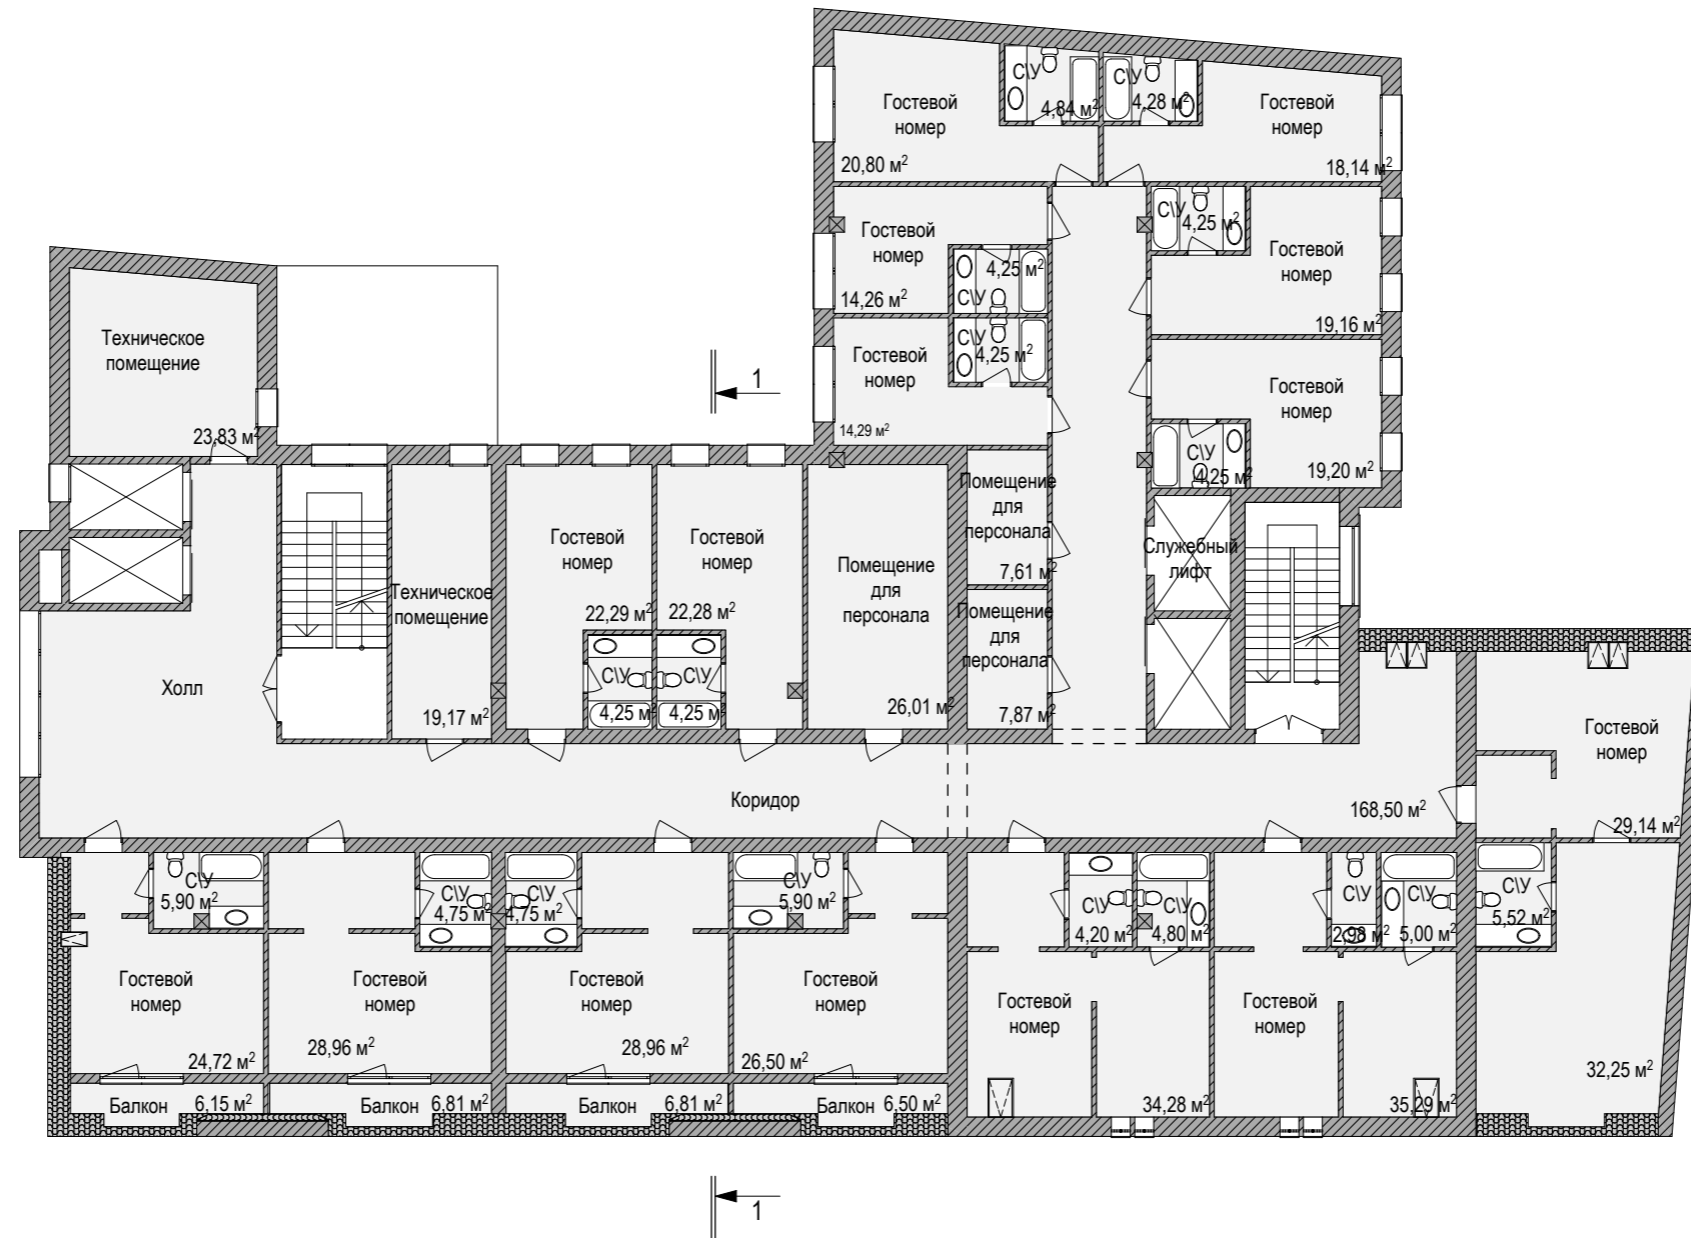

План пятого этажа

						Концепция приспособления для современного использования объекта культурного наследия «Дом жилой», 1900-1905 г.г., расположенного по адресу: г. Калининград, ул. Фрунзе, 51.				
Изм.	Кол.уч.	Лист	№ док.	Подп.	Дата		Стадия	Лист	Листов	
ГАП		Ковальчук					ФП			
Архитектор		Минько								
Архитектор		Титаренко								
						План пятого этажа			ООО "АМВК"	