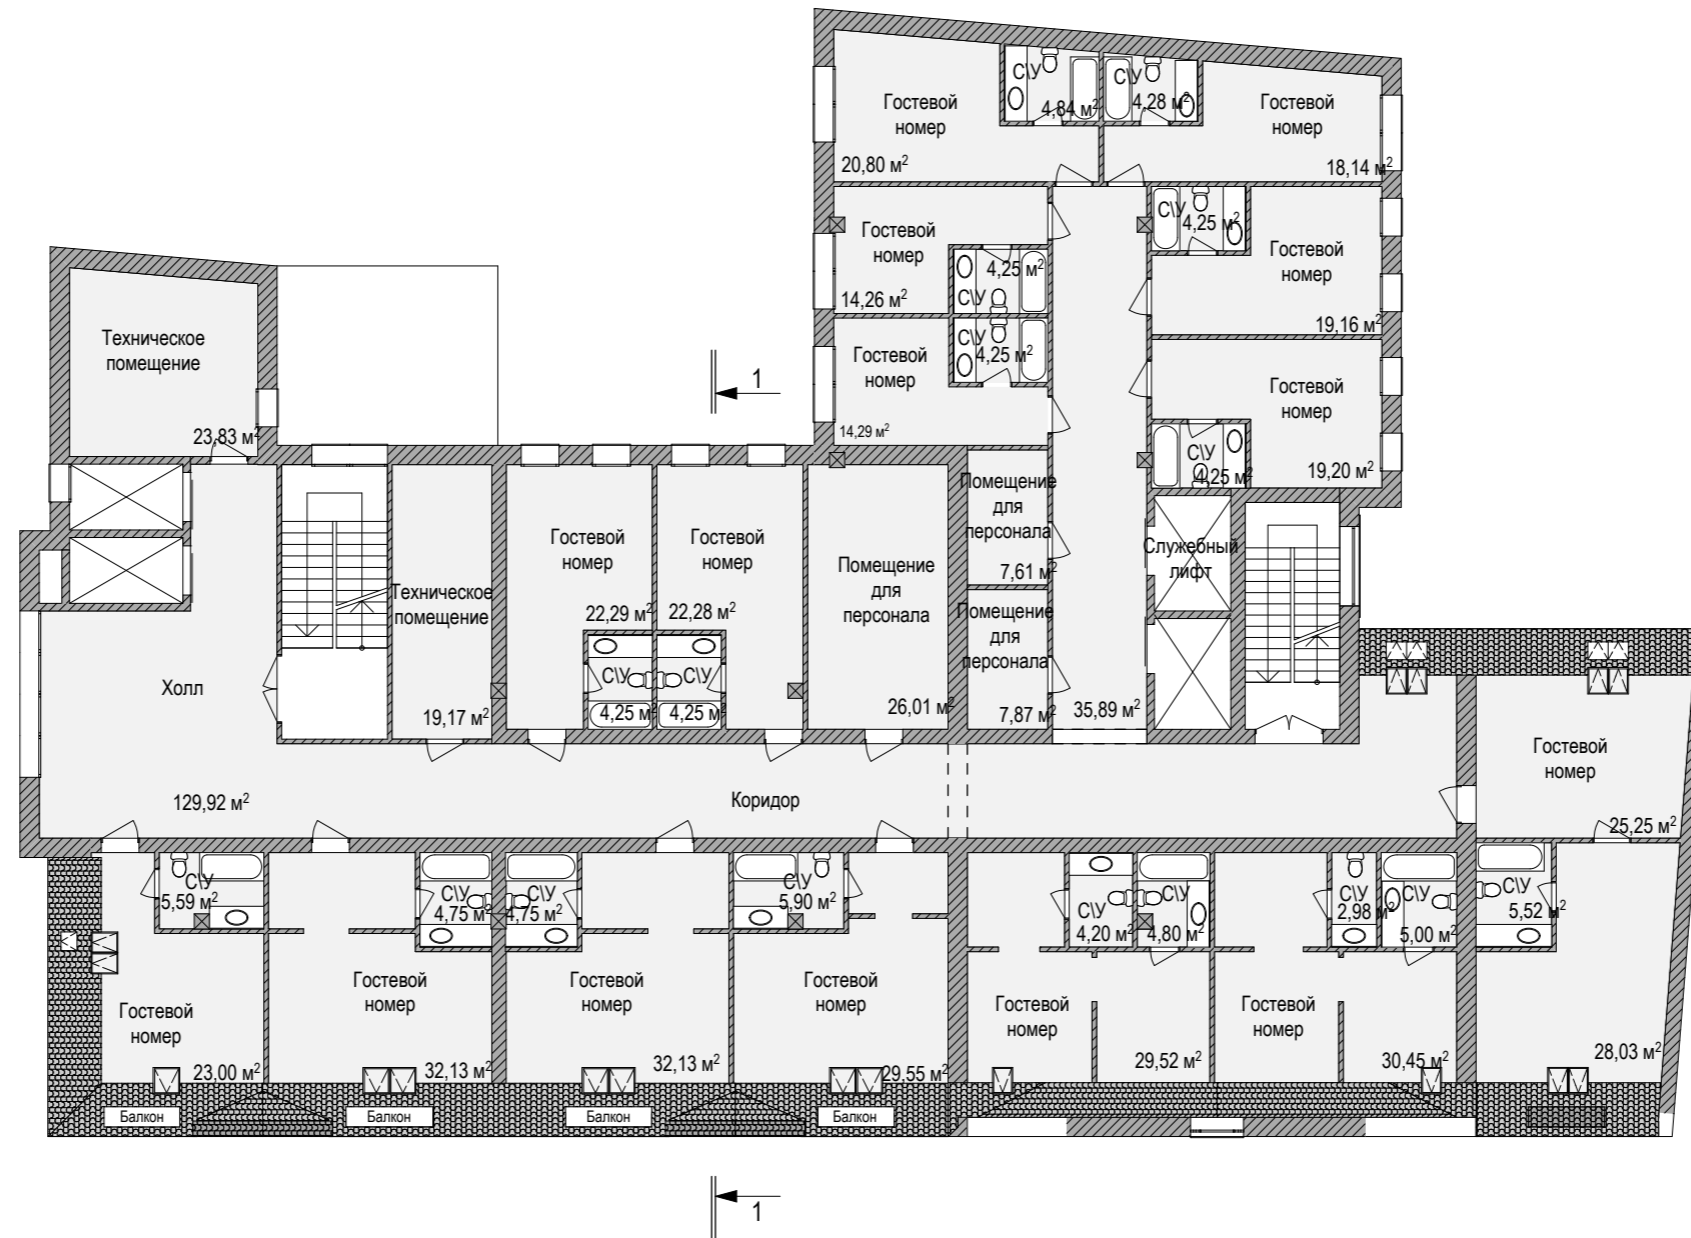

План шестого этажа

						Концепция приспособления для современного использования объекта культурного наследия «Дом жилой», 1900-1905 г.г., расположенного по адресу: г. Калининград, ул. Фрунзе, 51.			
Изм.	Кол.уч.	Лист	№ док.	Подп.	Дата		Стадия	Лист	Листов
ГАП				Ковальчук			ФП		
Архитектор				Минько					
Архитектор				Титаренко					
						План шестого этажа	ООО "АМВК"		