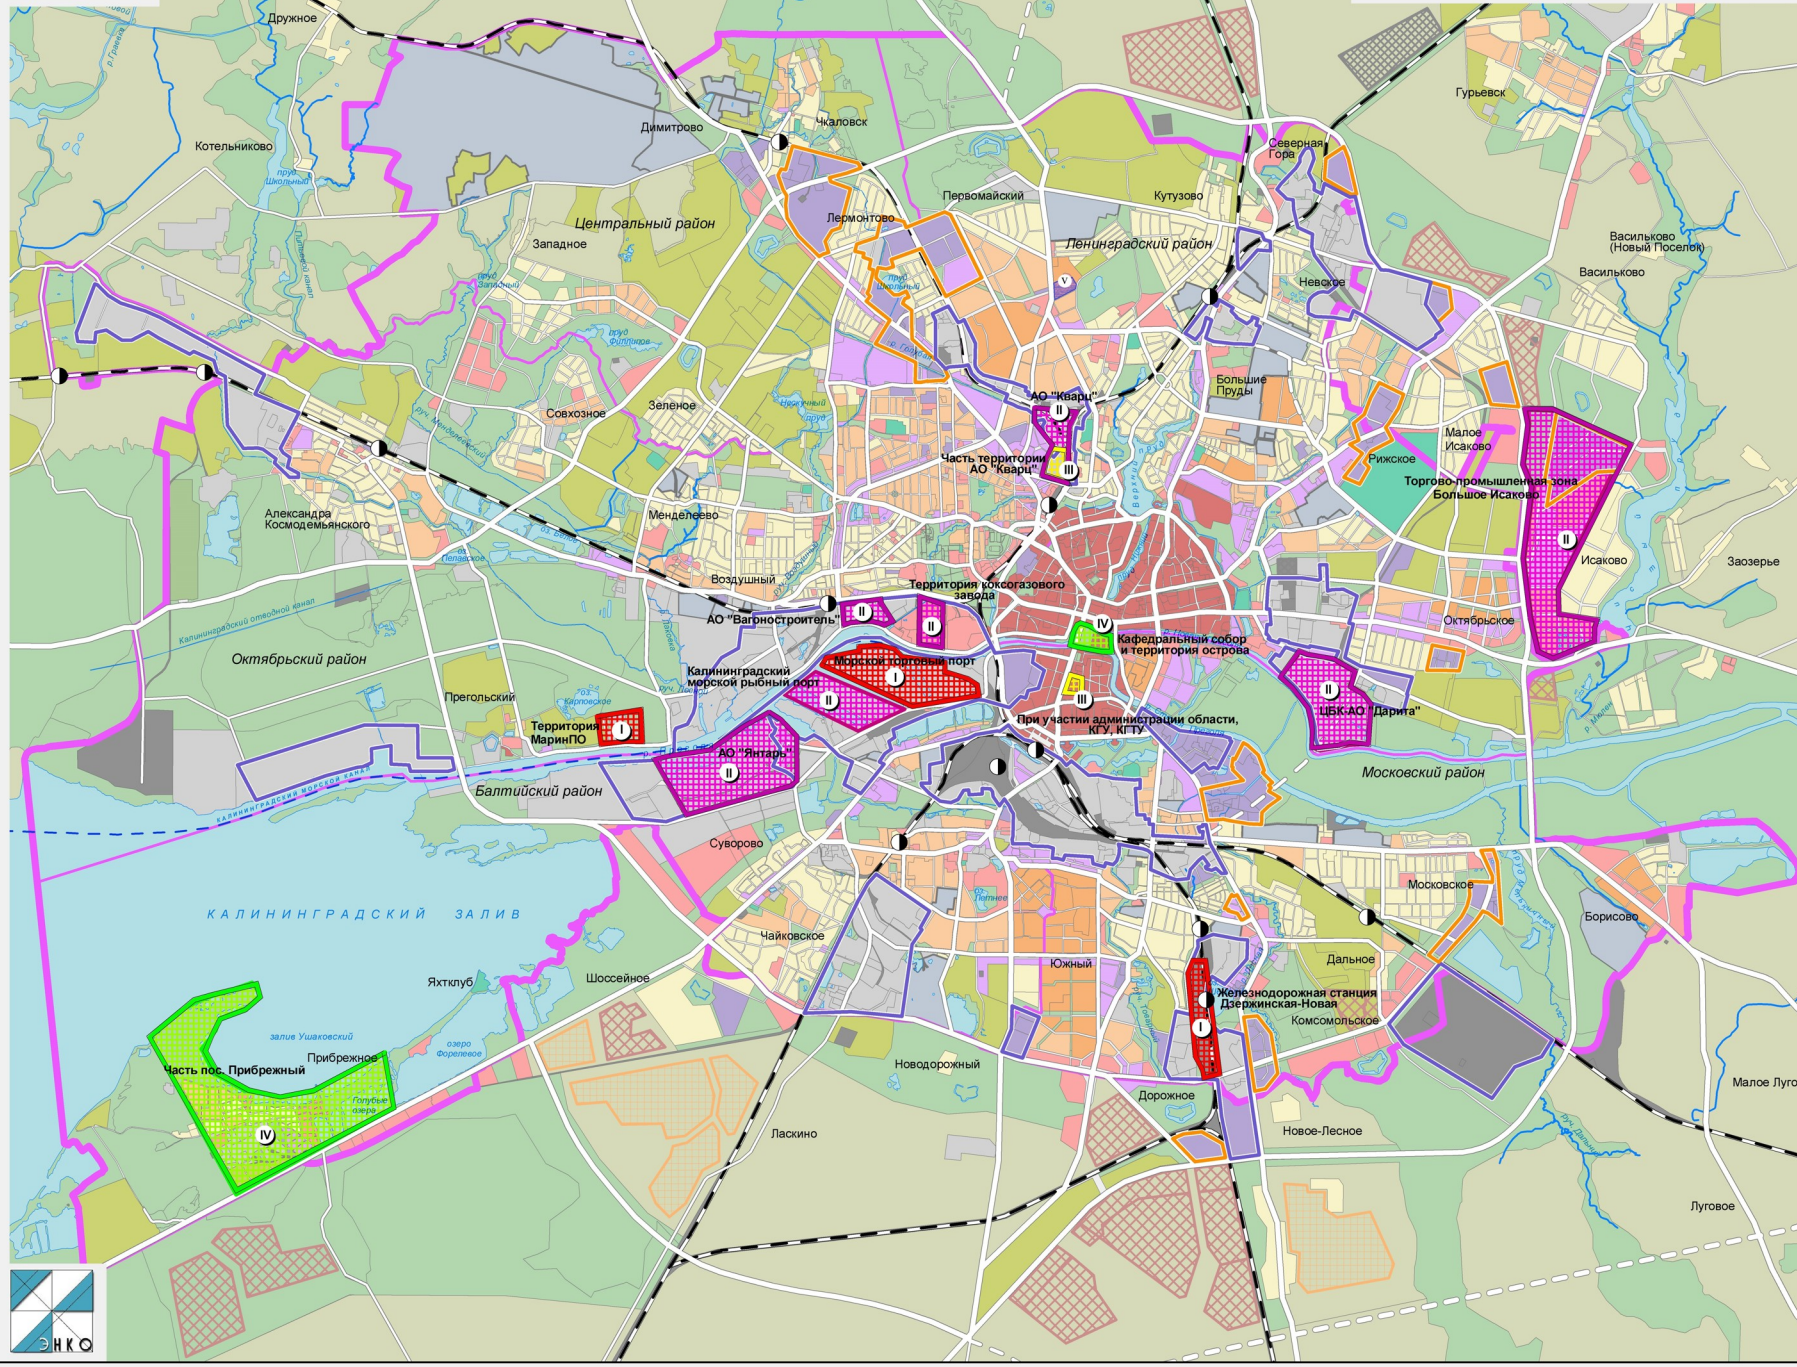

КАЛИНИНГРАД ГЕНЕРАЛЬНЫЙ ПЛАН

ФОРМИРОВАНИЕ ОСОБЫХ ЭКОНОМИЧЕСКИХ ЗОН (ОЭЗ) (ВНЕСЕНИЕ ИЗМЕНЕНИЙ)

- Особая экономическая зона технико-внедренческого типа "ИТ-парк Калининград"
- **Потенциальная система локальных СЭЗ**
- Таможенные АСЭЗ
- АСЭЗ экспортно-импортзамещающего типа
- Технично-внедренческие АСЭЗ
- Туристско - рекреационные АСЭЗ
- Железнодорожные станции
- Железнодорожные линии
- Улично-дорожная сеть и автомобильные дороги

- **Проектное градостроительное зонирование территории**
- **Жилые зоны**
- Зоны застройки многоэтажными жилыми домами
- Зоны застройки среднеэтажными жилыми домами
- Зоны застройки индивидуальными жилыми домами
- Зоны садоводств
- **Общественно - жилые зоны**
- Зоны общественно - жилого назначения
- **Общественно - деловые зоны**
- Зоны общественно - деловая зона центра города
- Зоны делового, общественного и коммерческого назначения
- Зоны производственно - деловых и обслуживающих объектов
- Зоны спортивных комплексов и сооружений
- **Производственные зоны**
- Производственные зоны
- **Рекреационные зоны**
- Зоны инженерной и транспортной инфраструктуры
- **Зоны специального назначения**
- Зоны кладбищ
- Зоны сельскохозяйственного использования
- Зоны военных объектов и иные зоны режимных территорий
- **Зоны перекрестившего градостроительного развития**
- Жилые зоны
- Общественно - деловые зоны
- Рекреационные зоны
- Производственные зоны
- Малые реки
- Водные поверхности
- Границы административных районов
- Городская черта