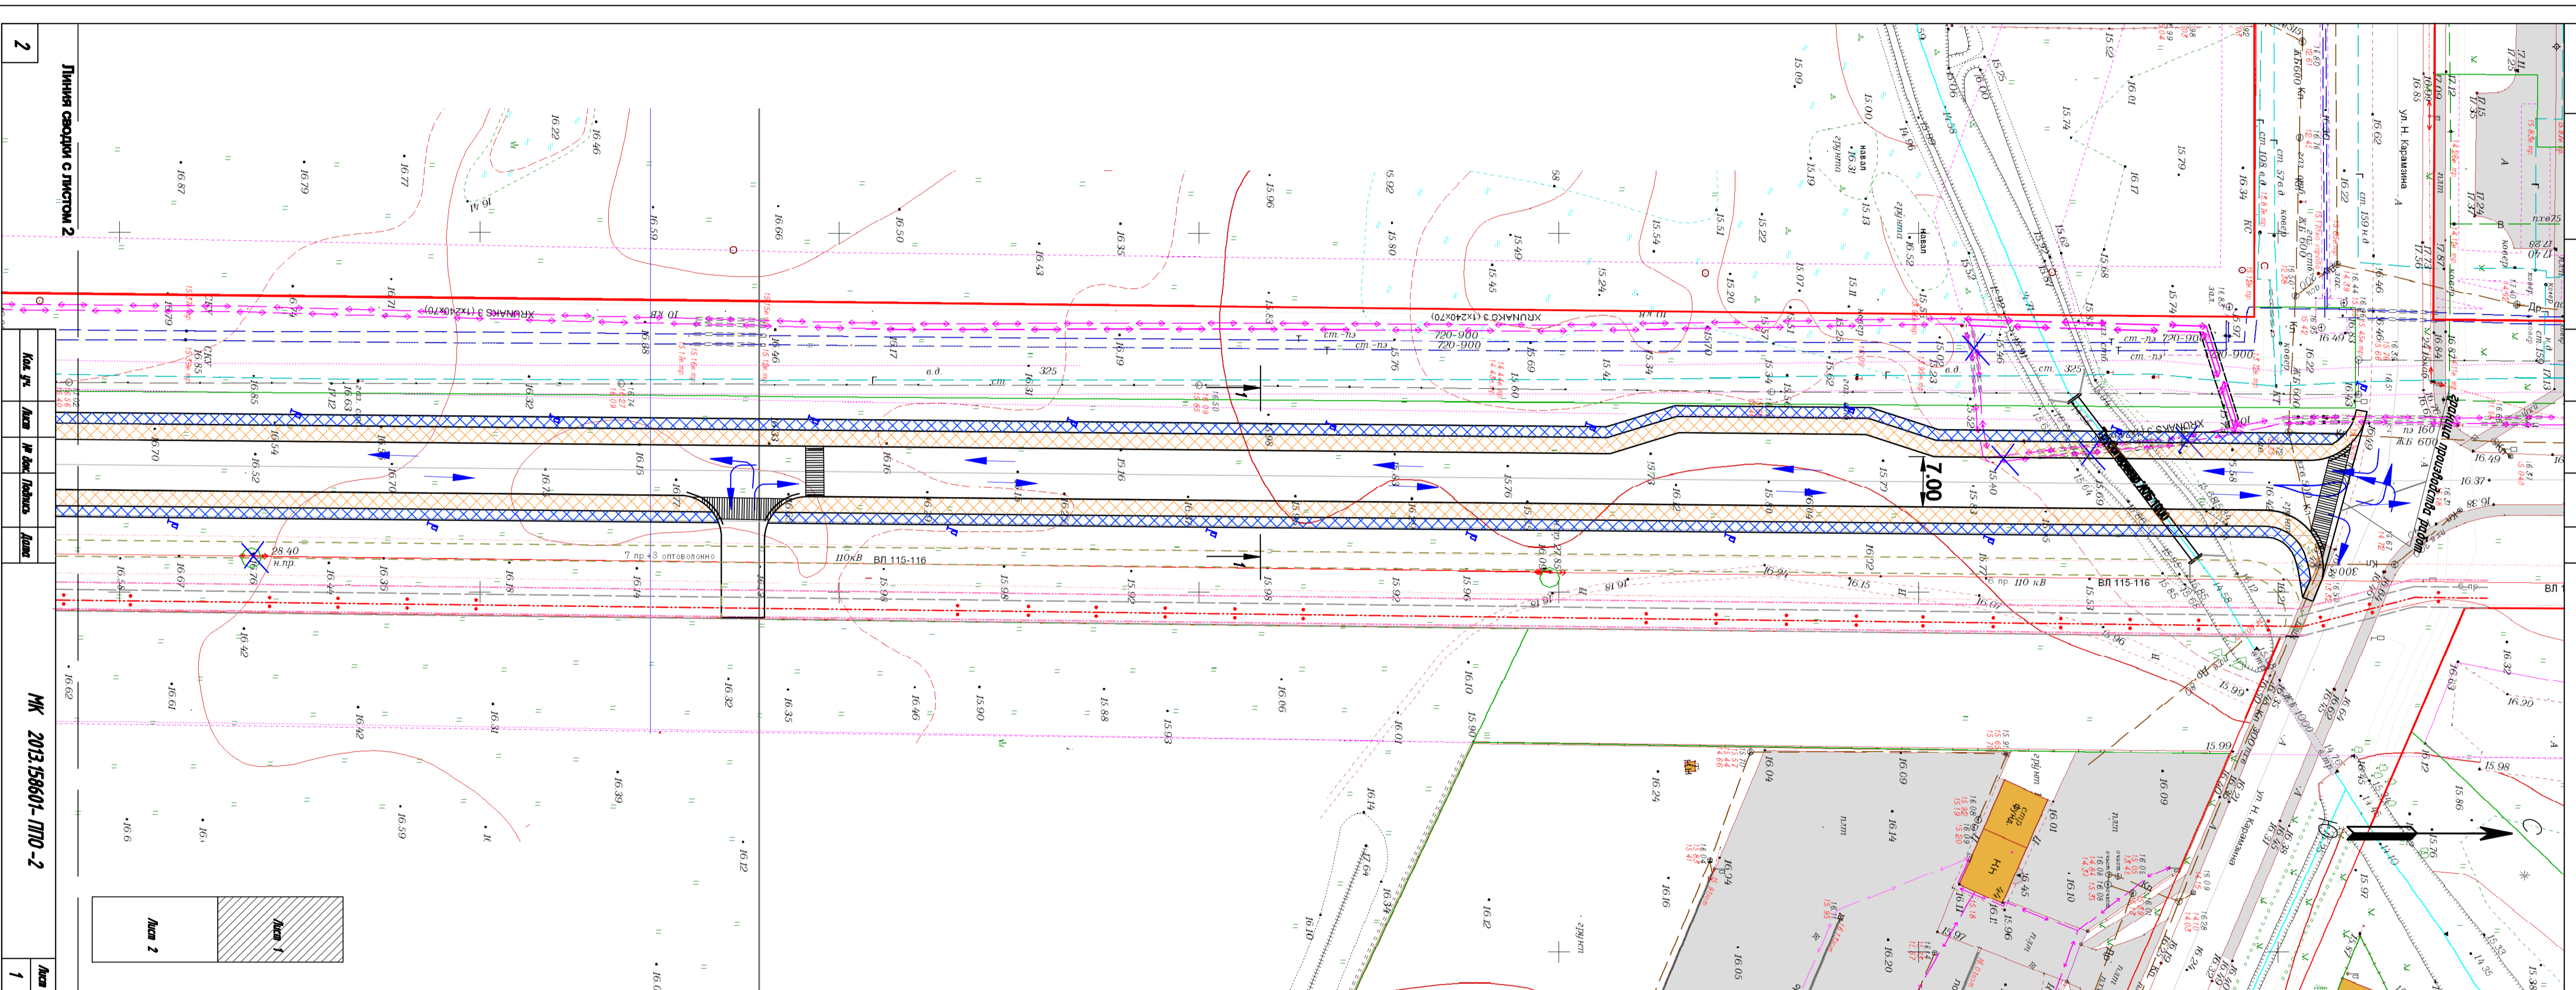

№ п/п	№ п/п	№ п/п
-------	-------	-------

Генеральный

Лист 1
Лист 2

Лист 2		Лист 1	
Лист 2	Лист 1	Лист 2	Лист 1
НК 2013 158601-ПДО-2			

Линия септика с насосом 2