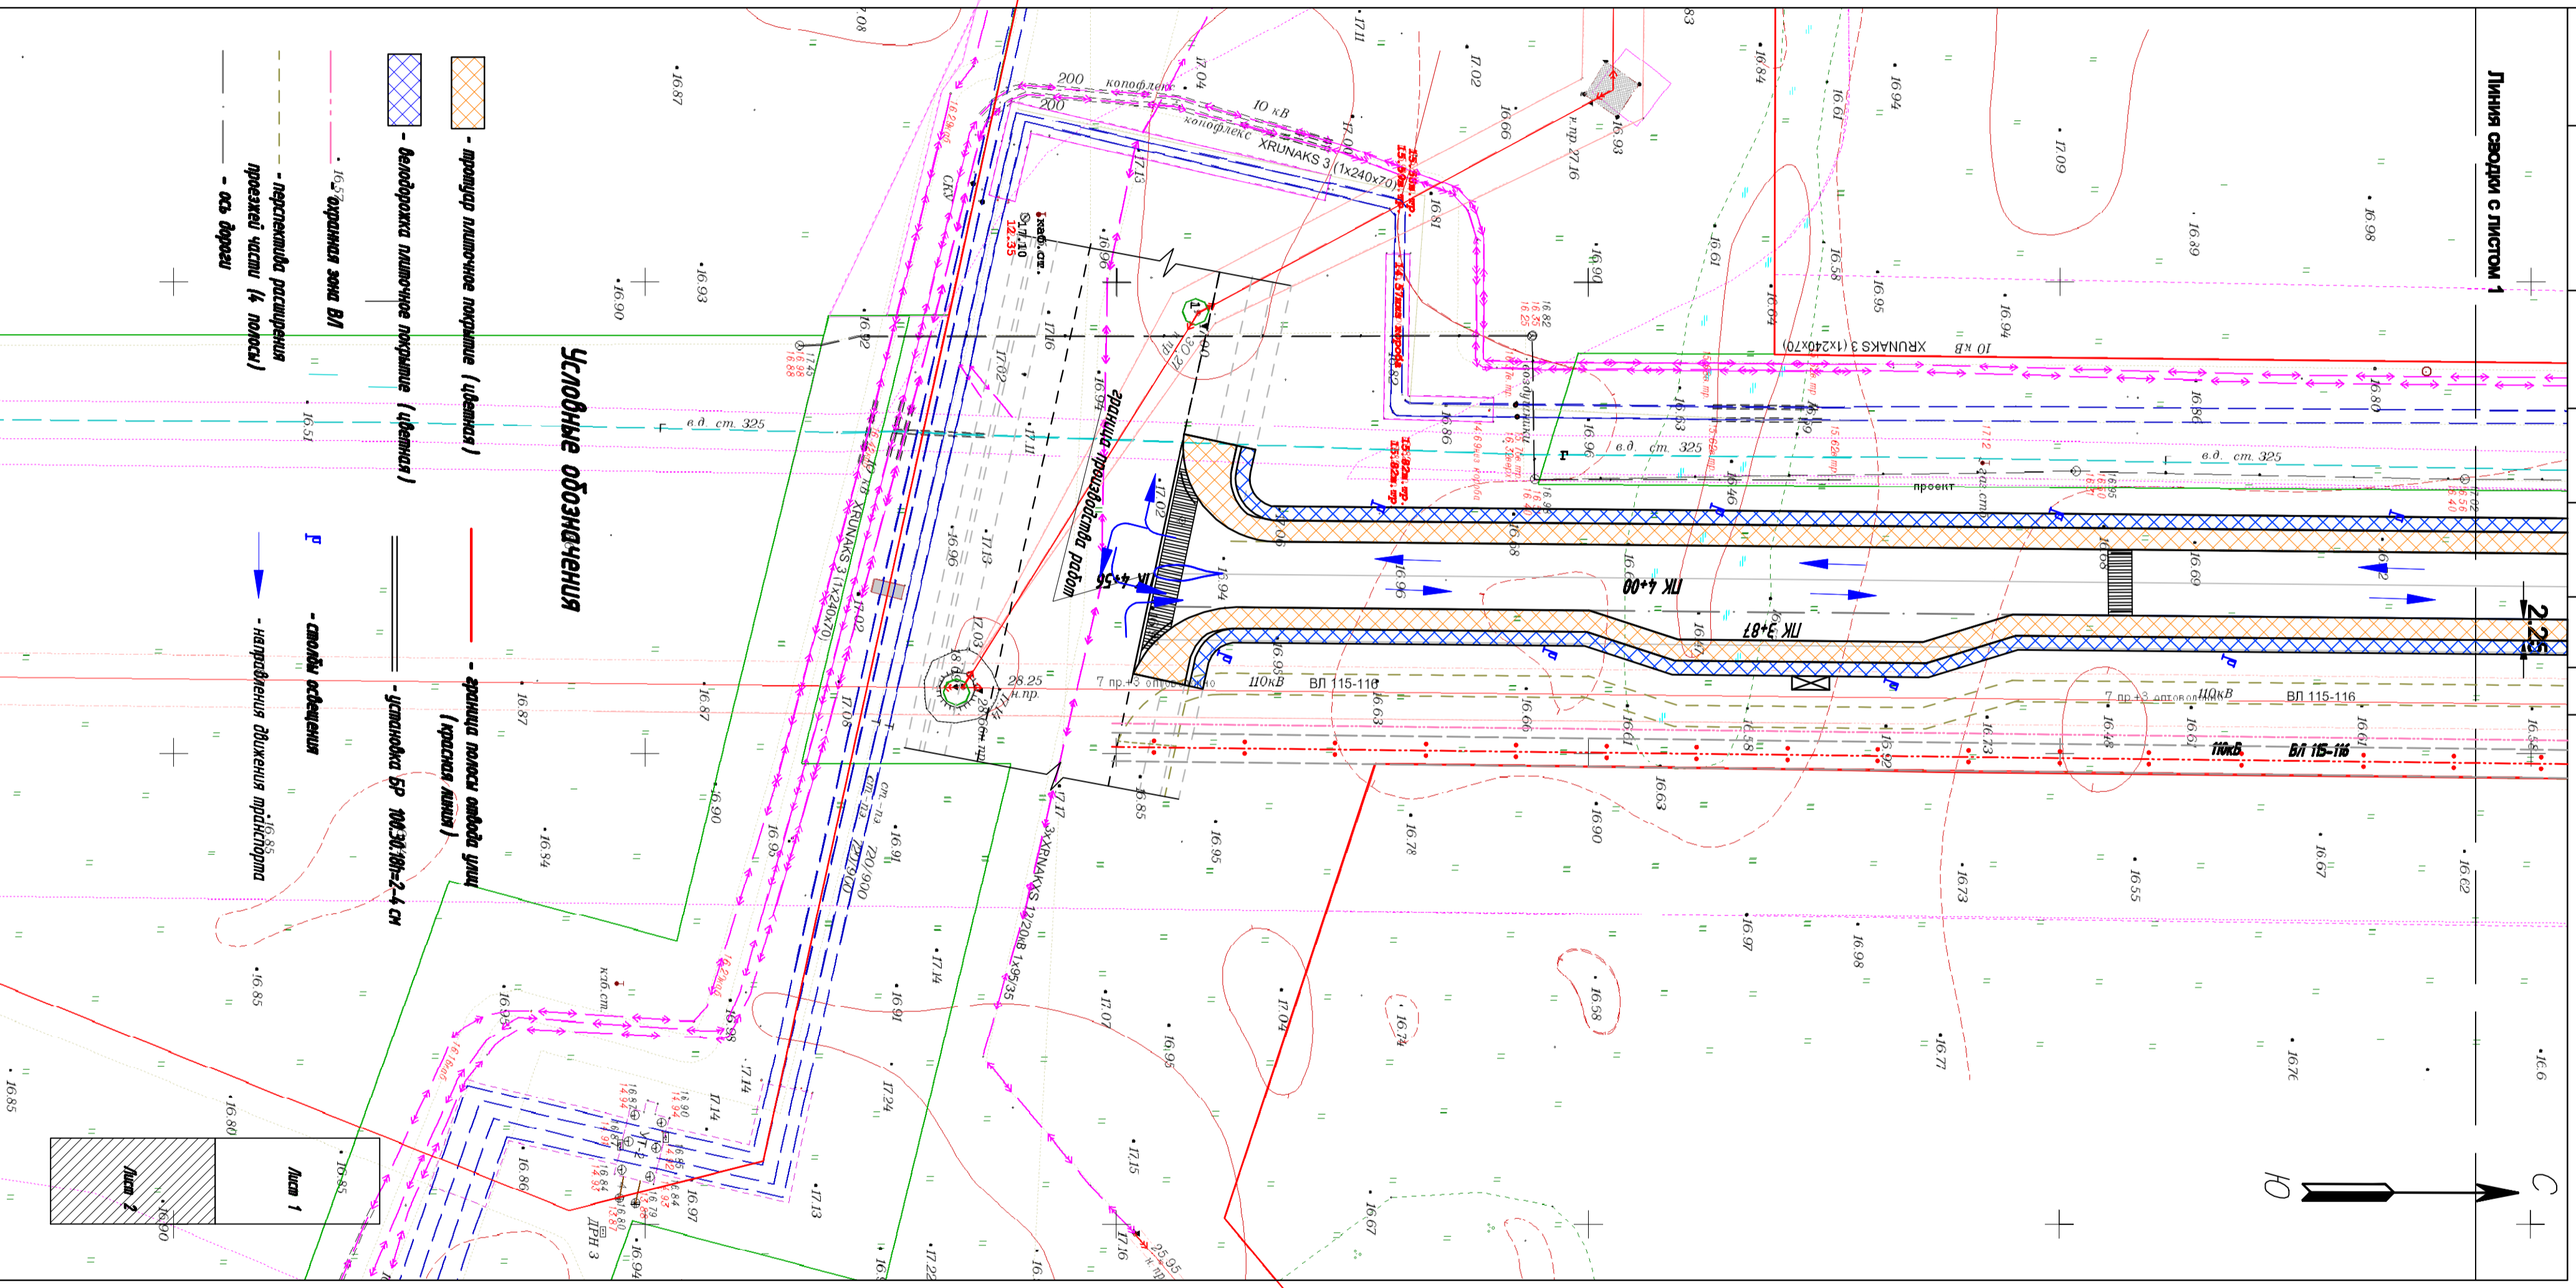

Лист № разд.	Лист в докум.	Лист изд. №	Составитель

3		Генплан МЭЭН		ООО «Калининградкапша»	
Иск. Кад. Р. Кад. № Кад. Листы	Лист	Листы	Листы	Листы	Листы
Регистрация	Курсовый	Регистрация	Курсовый	Регистрация	Курсовый
Лит. №	Лит. №	Лит. №	Лит. №	Лит. №	Лит. №
Сторошительство ул. О. Кашевого от ул. Н. Карамычнина до ул. Б. Дуркина в Калининграде.			Автономный дворик		
ЖК 2013/153601-ПТО-2			Генплан МЭЭН		
Лист 1			Лист 2		
Лист 2			Лист 2		