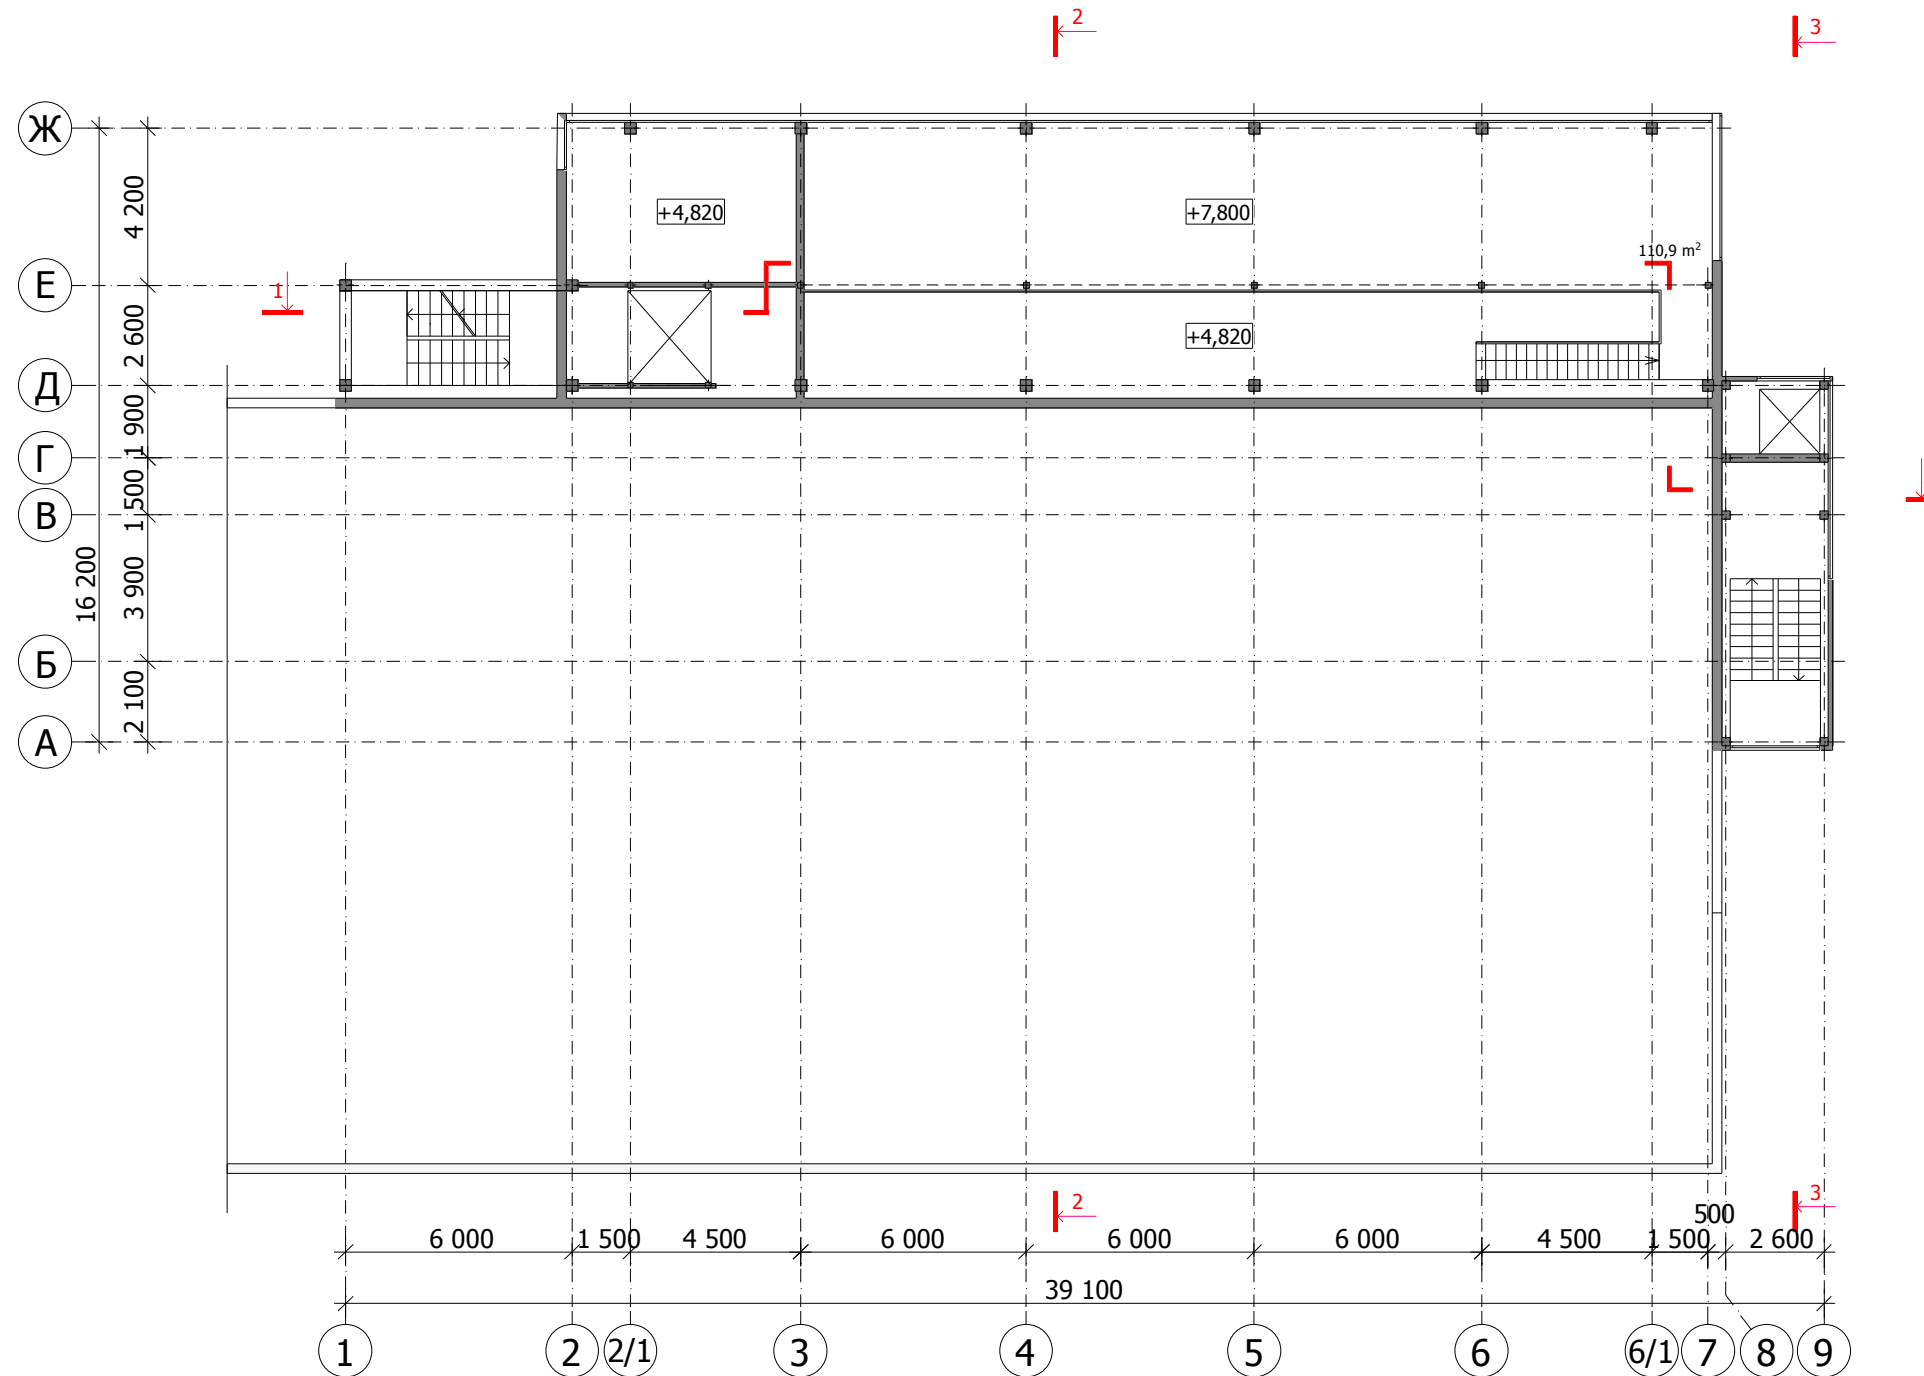

# ПЛАН НА ОТМ. +7,800

|            |            |   |                               |      |
|------------|------------|---|-------------------------------|------|
|            |            | Заказчик: ИП Мазовецкий И.Э.  | ЛИЦЕНЗИЯ Б 100337 №1107       | ЛИСТ |
| Архитектор | Британ     | Реконструкция с расширением двухэтажного склада под торгово-выставочный комплекс с административными и складскими помещениями по ул.Суворова 125а | план на отм.+7,800<br>М 1:200 | 5    |
| Исполнил   | Птиченкова |   |                               |      |