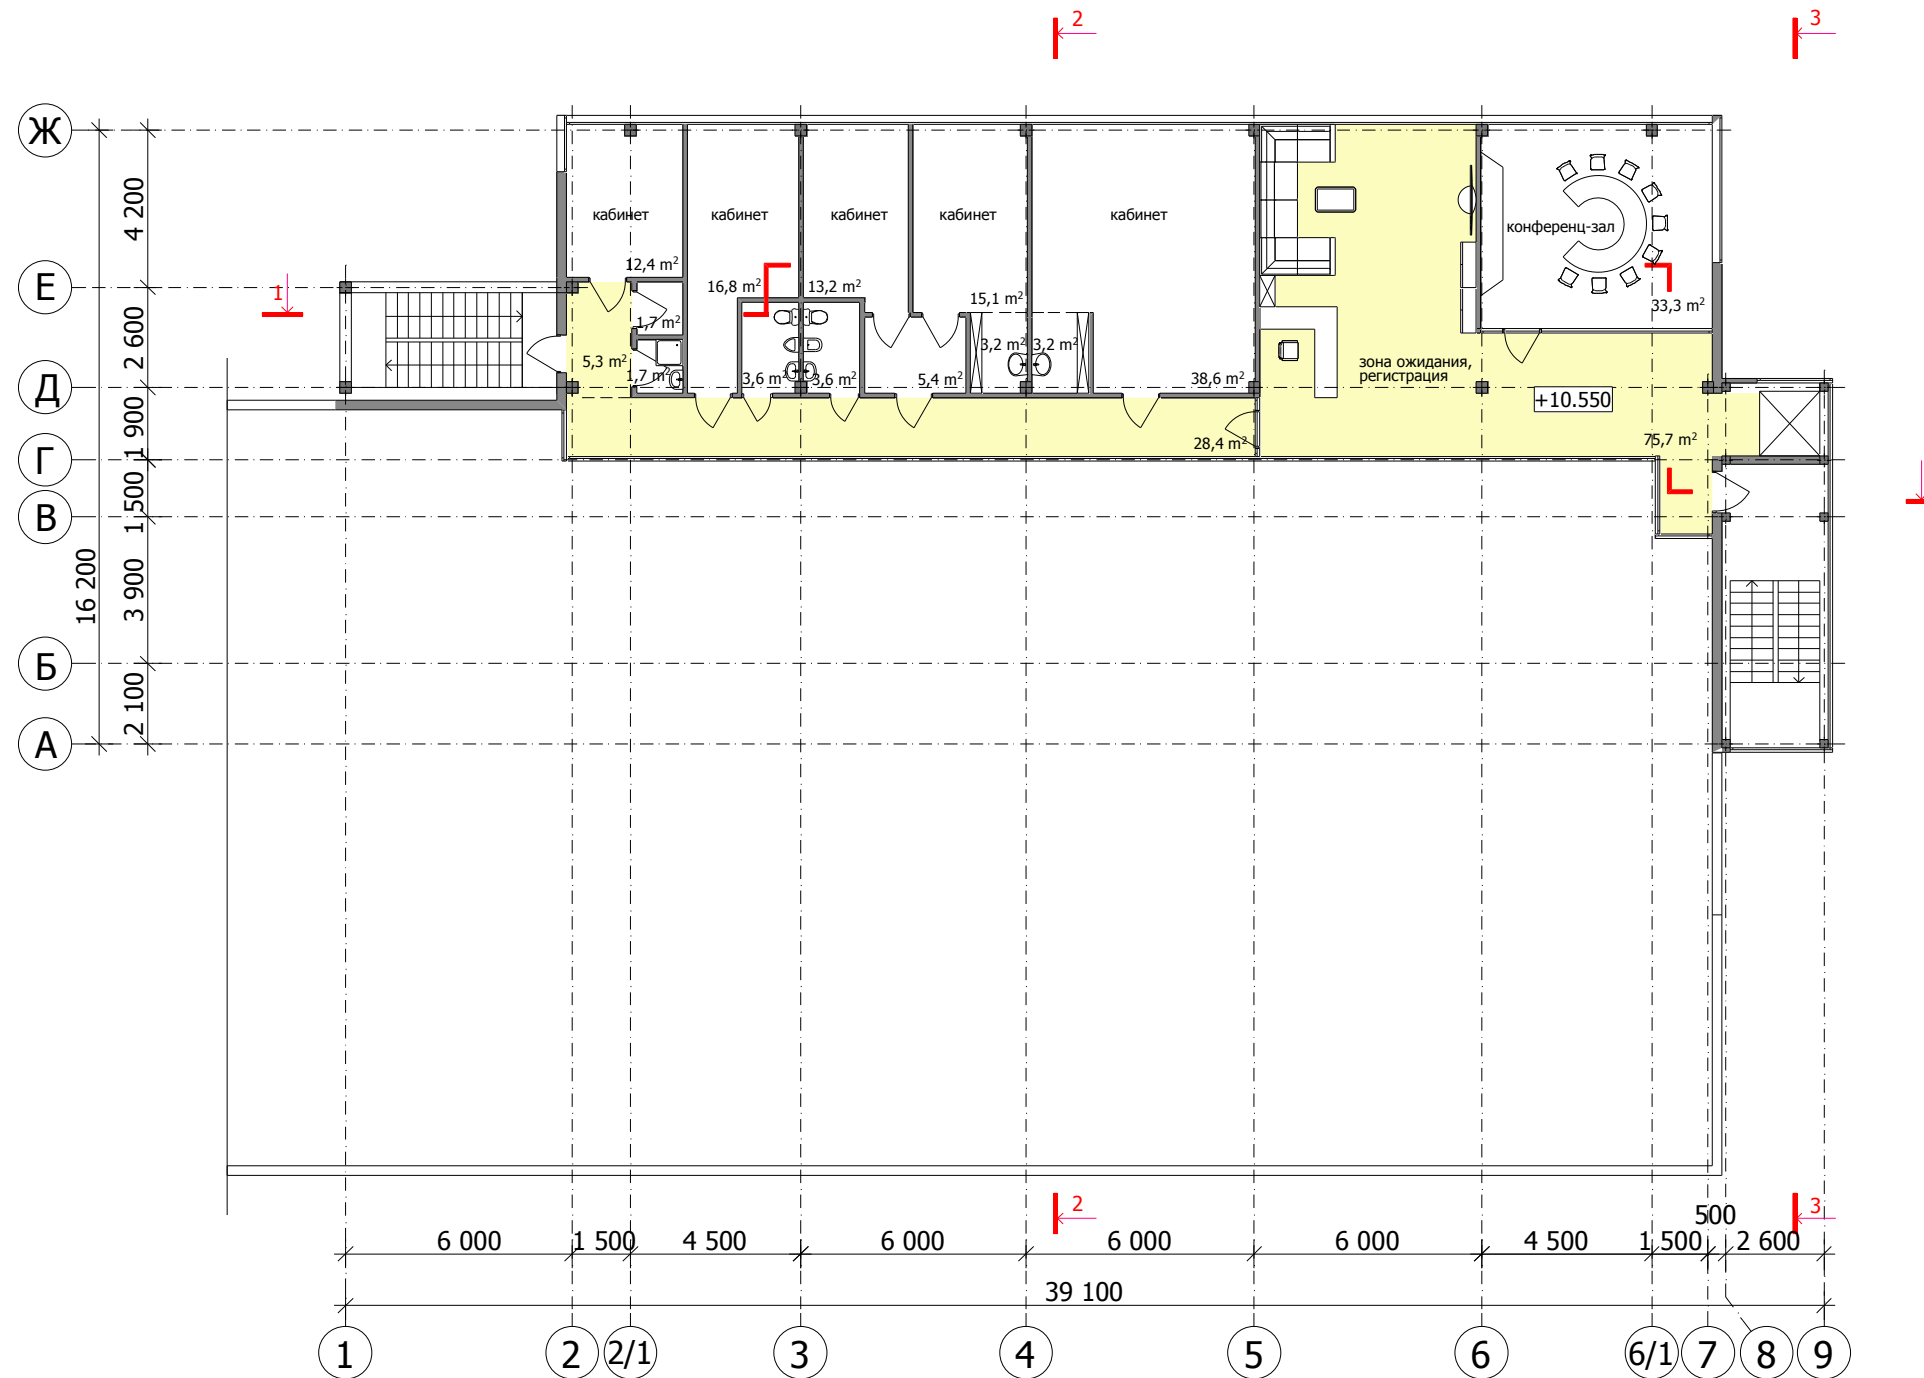

ПЛАН НА ОТМ. +10,550

		Заказчик: ИП Мазовецкий И.Э.	ЛИЦЕНЗИЯ Б 100337 №1107	ЛИСТ
Архитектор	Британ	Реконструкция с расширением двухэтажного склада под торгово-выставочный комплекс с административными и складскими помещениями по ул.Суворова 125а		6
Исполнил	Птиченкова	план на отм.+10,550 М 1:200		