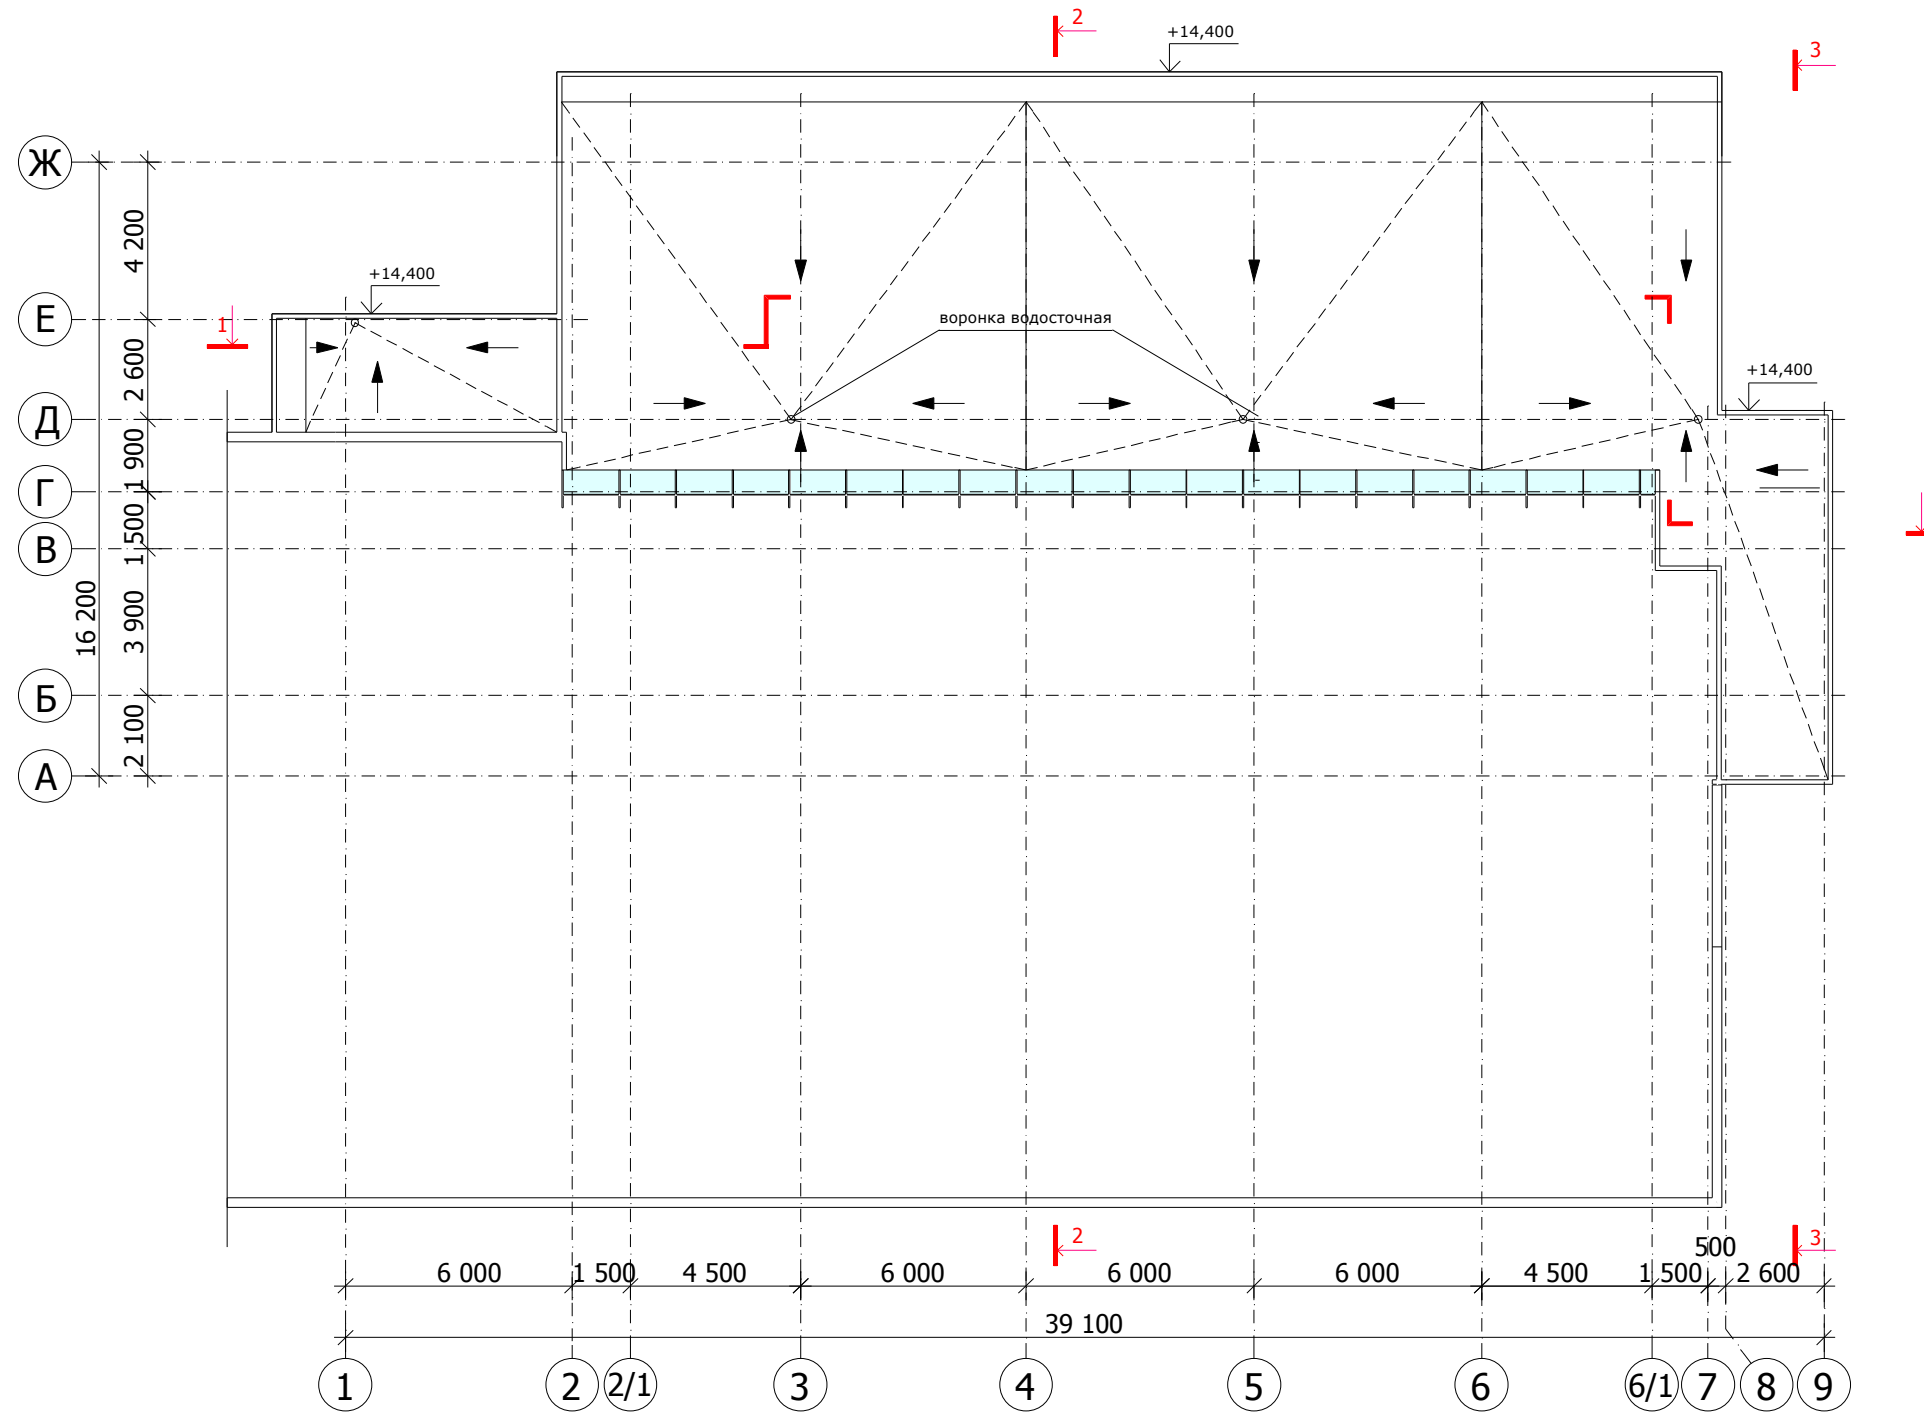

ПЛАН КРОВЛИ

		Заказчик: ИП Мазовецкий И.Э.	ЛИЦЕНЗИЯ Б 100337 №1107	ЛИСТ
Архитектор	Британ	Реконструкция с расширением двухэтажного склада под торгово-выставочный комплекс с административными и складскими помещениями по ул.Суворова 125а	план кровли М 1:200	7
Исполнил	Птиченкова			