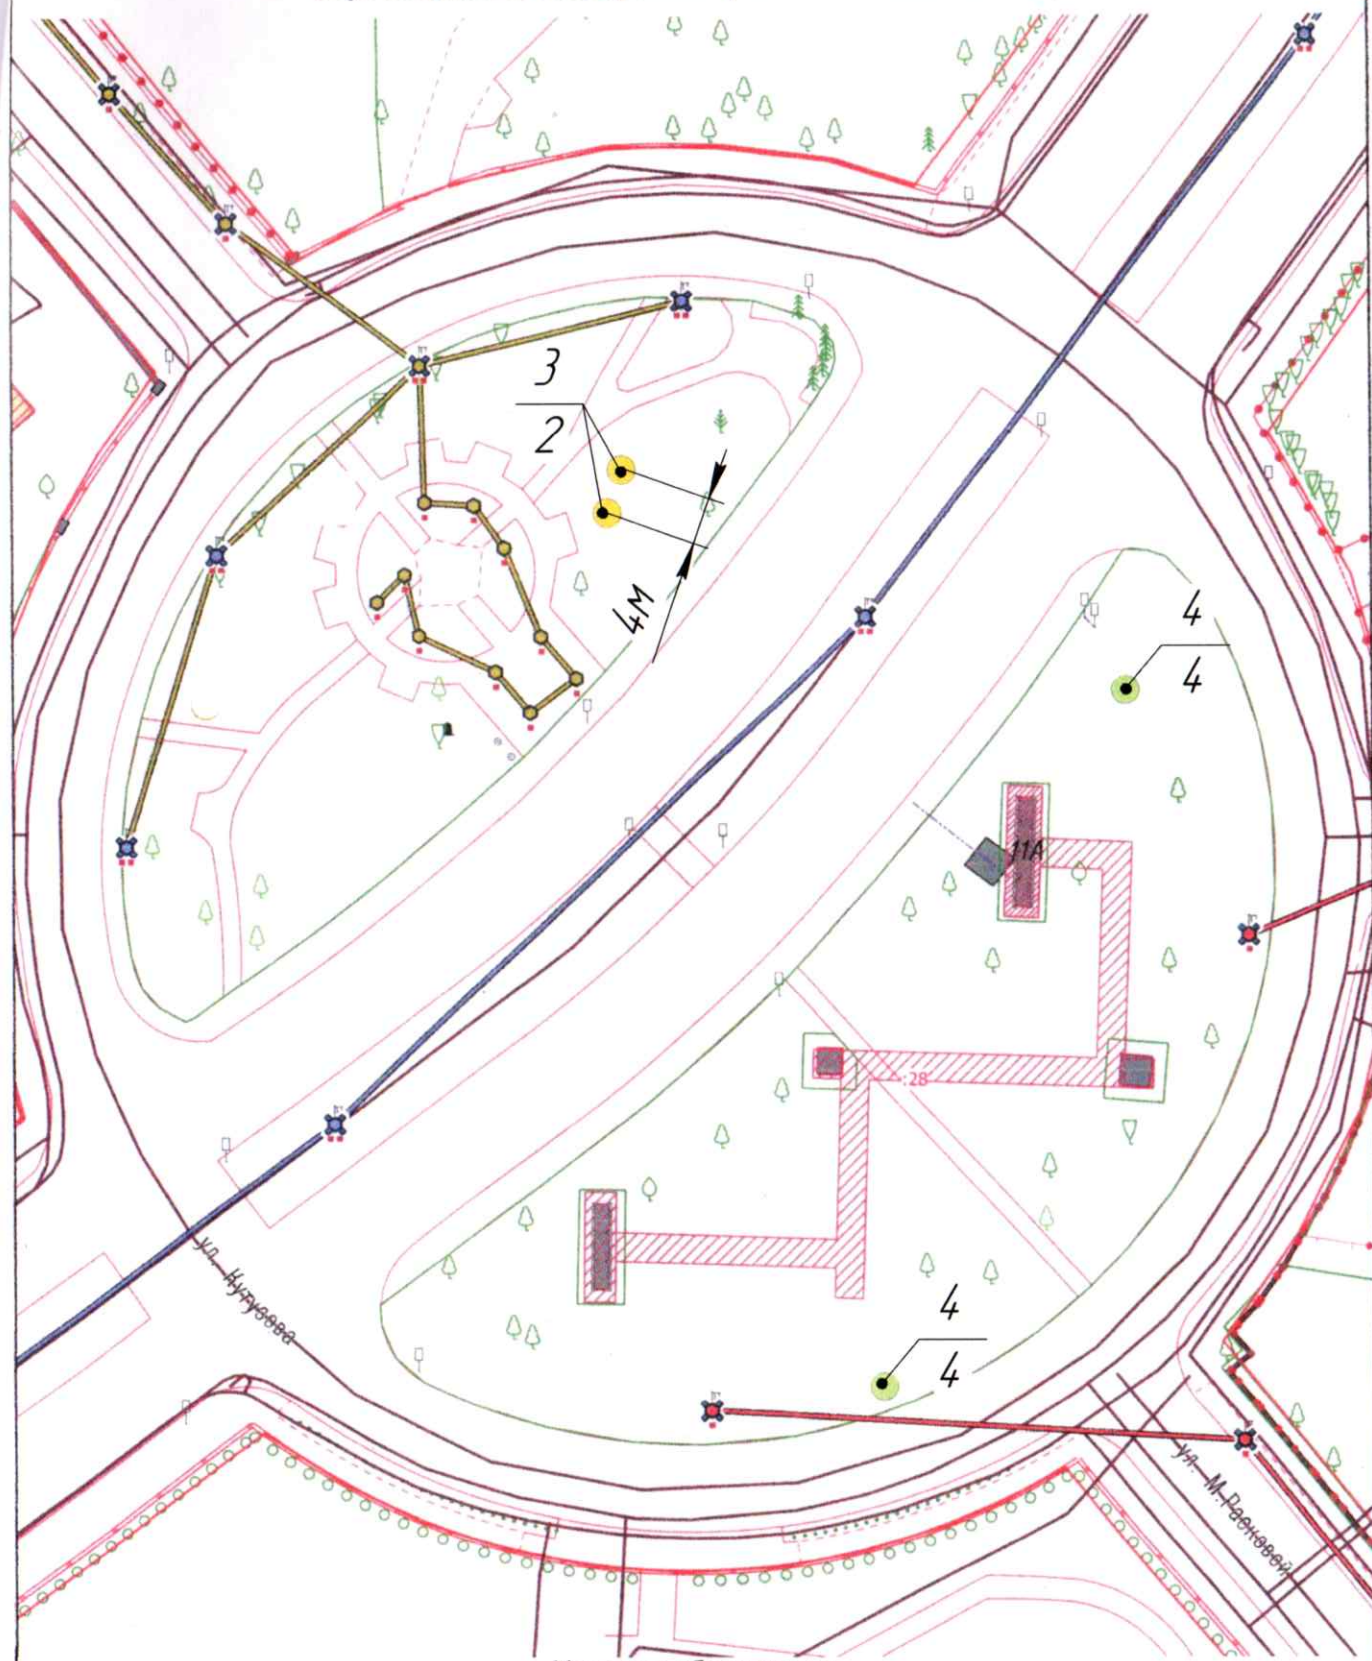

Схема посадки по ул. Бородинской, 9,13

Ведомость зеленых насаждений

Номер по плану	Условное обозначение	Наименование породы и вида насаждения	Кол-во
2	●	Липа Гринспайер	5

Многоквартирный жилой дом со встроенными подземными помещениями общественного назначения по пр-ту Победы, 8 в г. Калининграде

Посадочный план на участке общего пользования по улице Бородинского 9,13, разбивочный чертеж	Стадия	Лист	Листов
		2	5
ИП "Дудюк Т.М."		М 1:500	

Схема посадки зеленых насаждений по пр-ту Победы, 7-9

Условные обозначения:
 ● места посадки деревьев липы мелколистной "Гринспайер", 5 шт.
 При посадке учитывать расположение саженцев от зданий, сооружений, инженерных сетей согласно п. 9 СП 42.13330.2016 «Градостроительство. Планировка и застройка городских и сельских поселений»

Схема посадки зеленых насаждений по ул. Кутузова - ул. М. Расковой - пер. Минина и Пожарского (КН 39:15:000000:3224)

Условные обозначения:

- места посадки деревьев вишни мелкопильчатой Канзан 2 шт. ;
- места пересадки кустарников снежноягодника круглолистного, 2 группы по 4 шт., всего 8 шт.

Посадочный план на участке КН 39:15:000000:3224, разбивочный чертеж	Стадия	Лист	Листов
		4	5
ИП "Дубюк Т.М."		М 1:500	