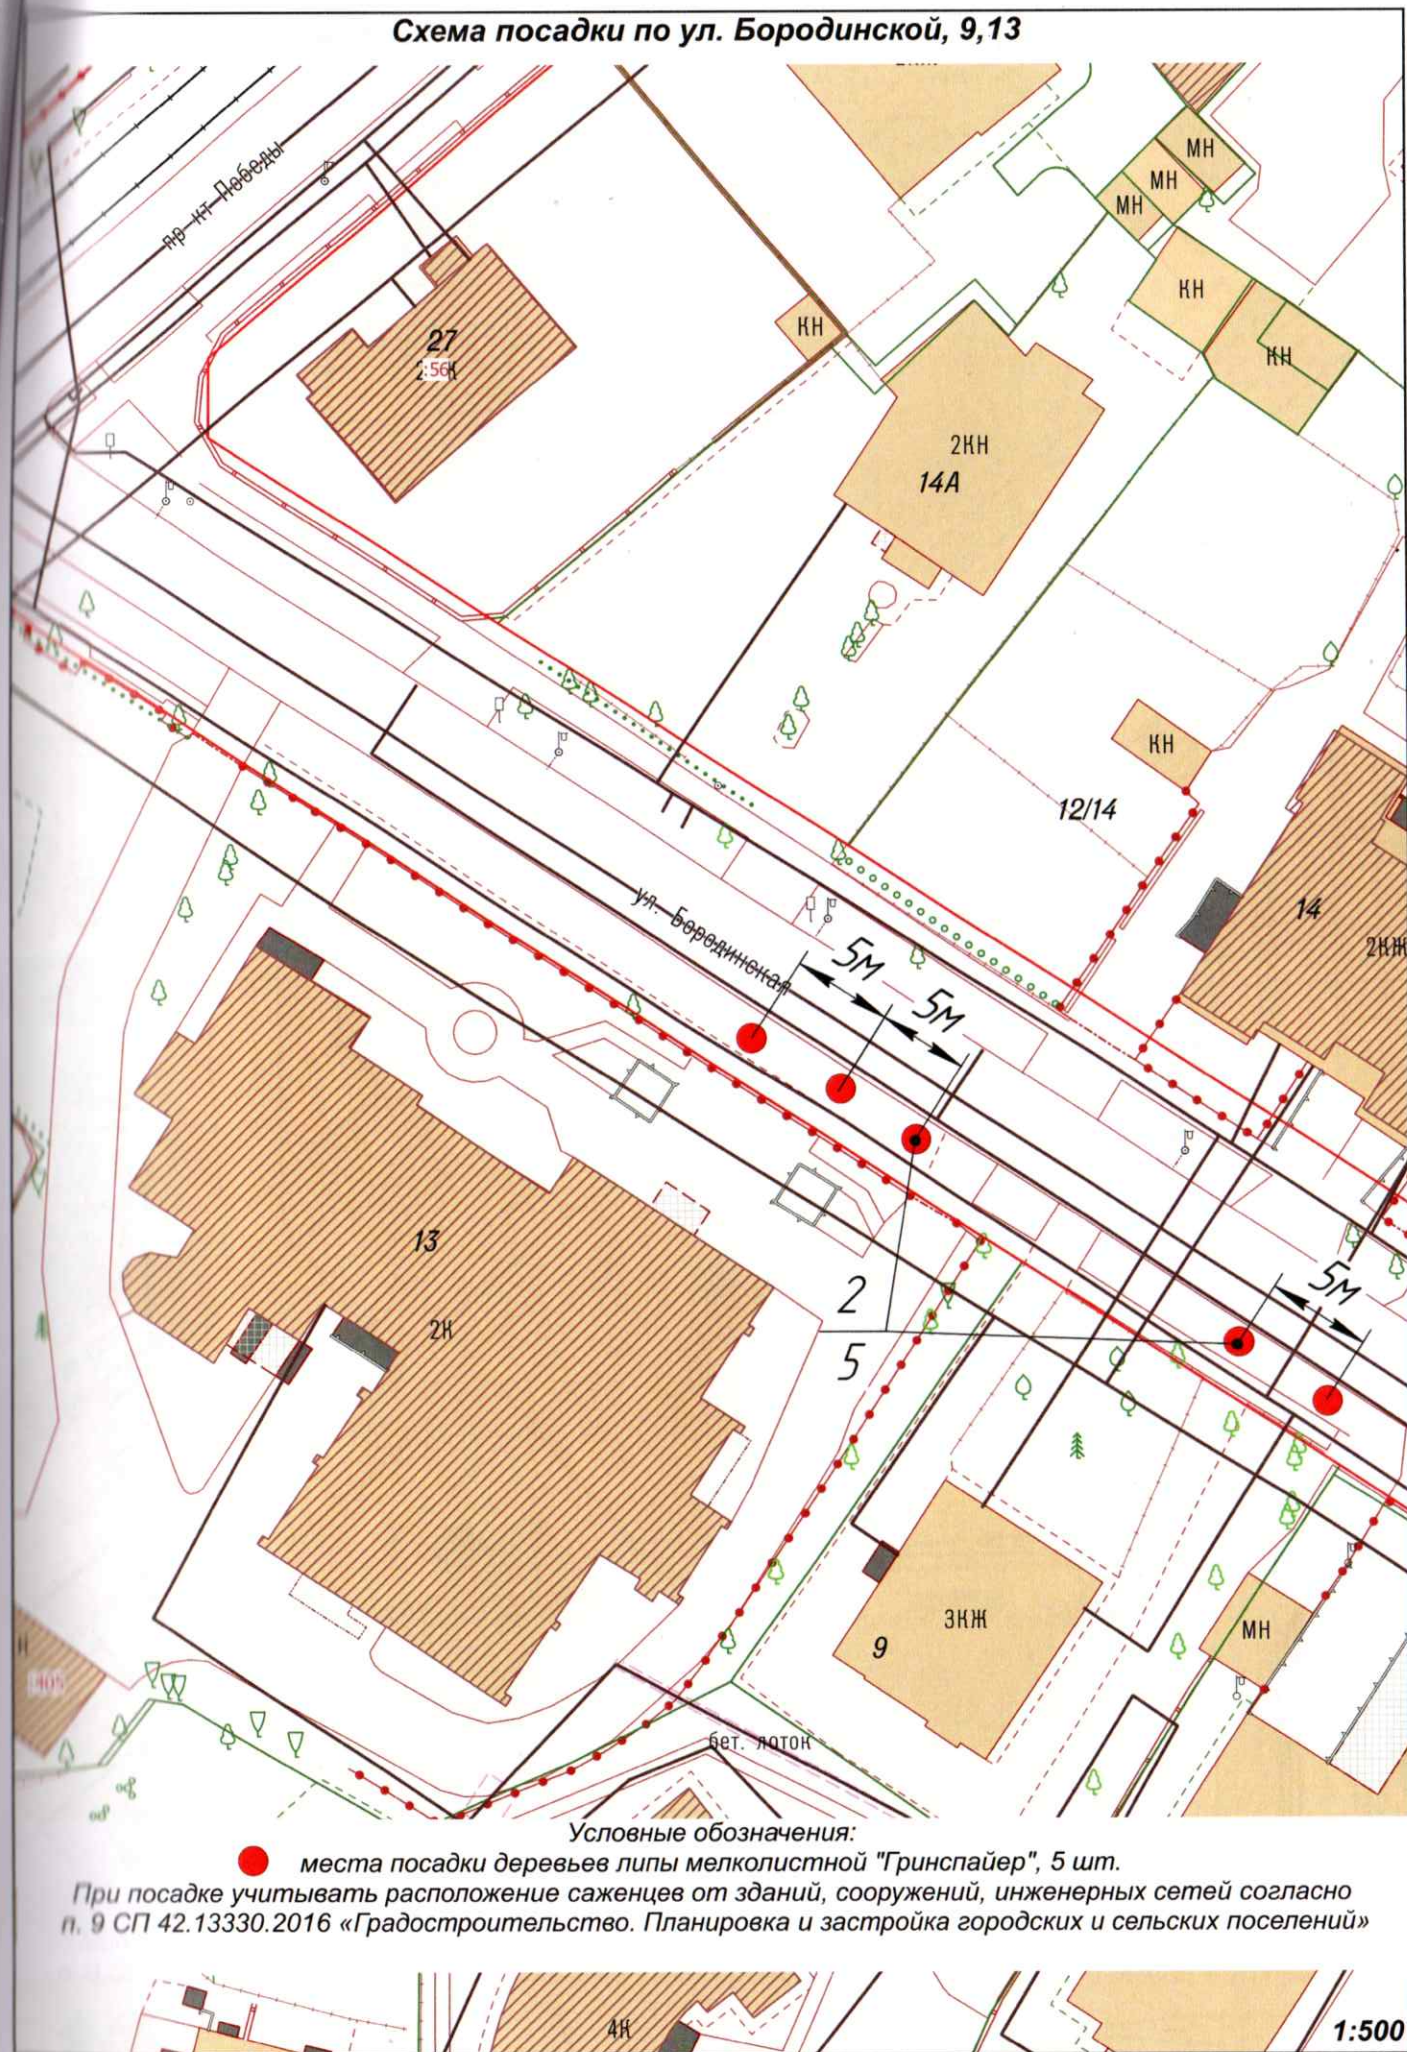

Схема посадки по ул. Бородинской, 9,13

Ведомость зеленых насаждений

Номер по плану	Условное обозначение	Наименование породы и вида насаждения	Кол-во
2	●	Липа Гринспайер	5

Многоквартирный жилой дом со встроенными подземными помещениями общественного назначения по пр-ту Победы, 8 в г. Калининграде

Посадочный план на участке общего пользования по улице Бородинского 9,13, разбивочный чертеж	Стадия	Лист	Листов
		2	5
ИП "Дудюк Т.М."		М 1:500	

Схема посадки зеленых насаждений по пр-ту Победы, 7-9

Условные обозначения:
 ● места посадки деревьев липы мелколистной "Гринспайер", 5 шт.
 При посадке учитывать расположение саженцев от зданий, сооружений, инженерных сетей согласно п. 9 СП 42.13330.2016 «Градостроительство. Планировка и застройка городских и сельских поселений»

Схема посадки зеленых насаждений по ул. Кутузова - ул. М. Расковой - пер. Минина и Пожарского (КН 39:15:000000:3224)

Условные обозначения:

- места посадки деревьев вишни мелкопильчатой Канзан 2 шт. ;
- места пересадки кустарников снежноягодника круглолистного, 2 группы по 4 шт., всего 8 шт.

Посадочный план на участке КН 39:15:000000:3224, разбивочный чертеж	Стадия	Лист	Листов
		4	5
ИП "Дубюк Т.М."		М 1:500	