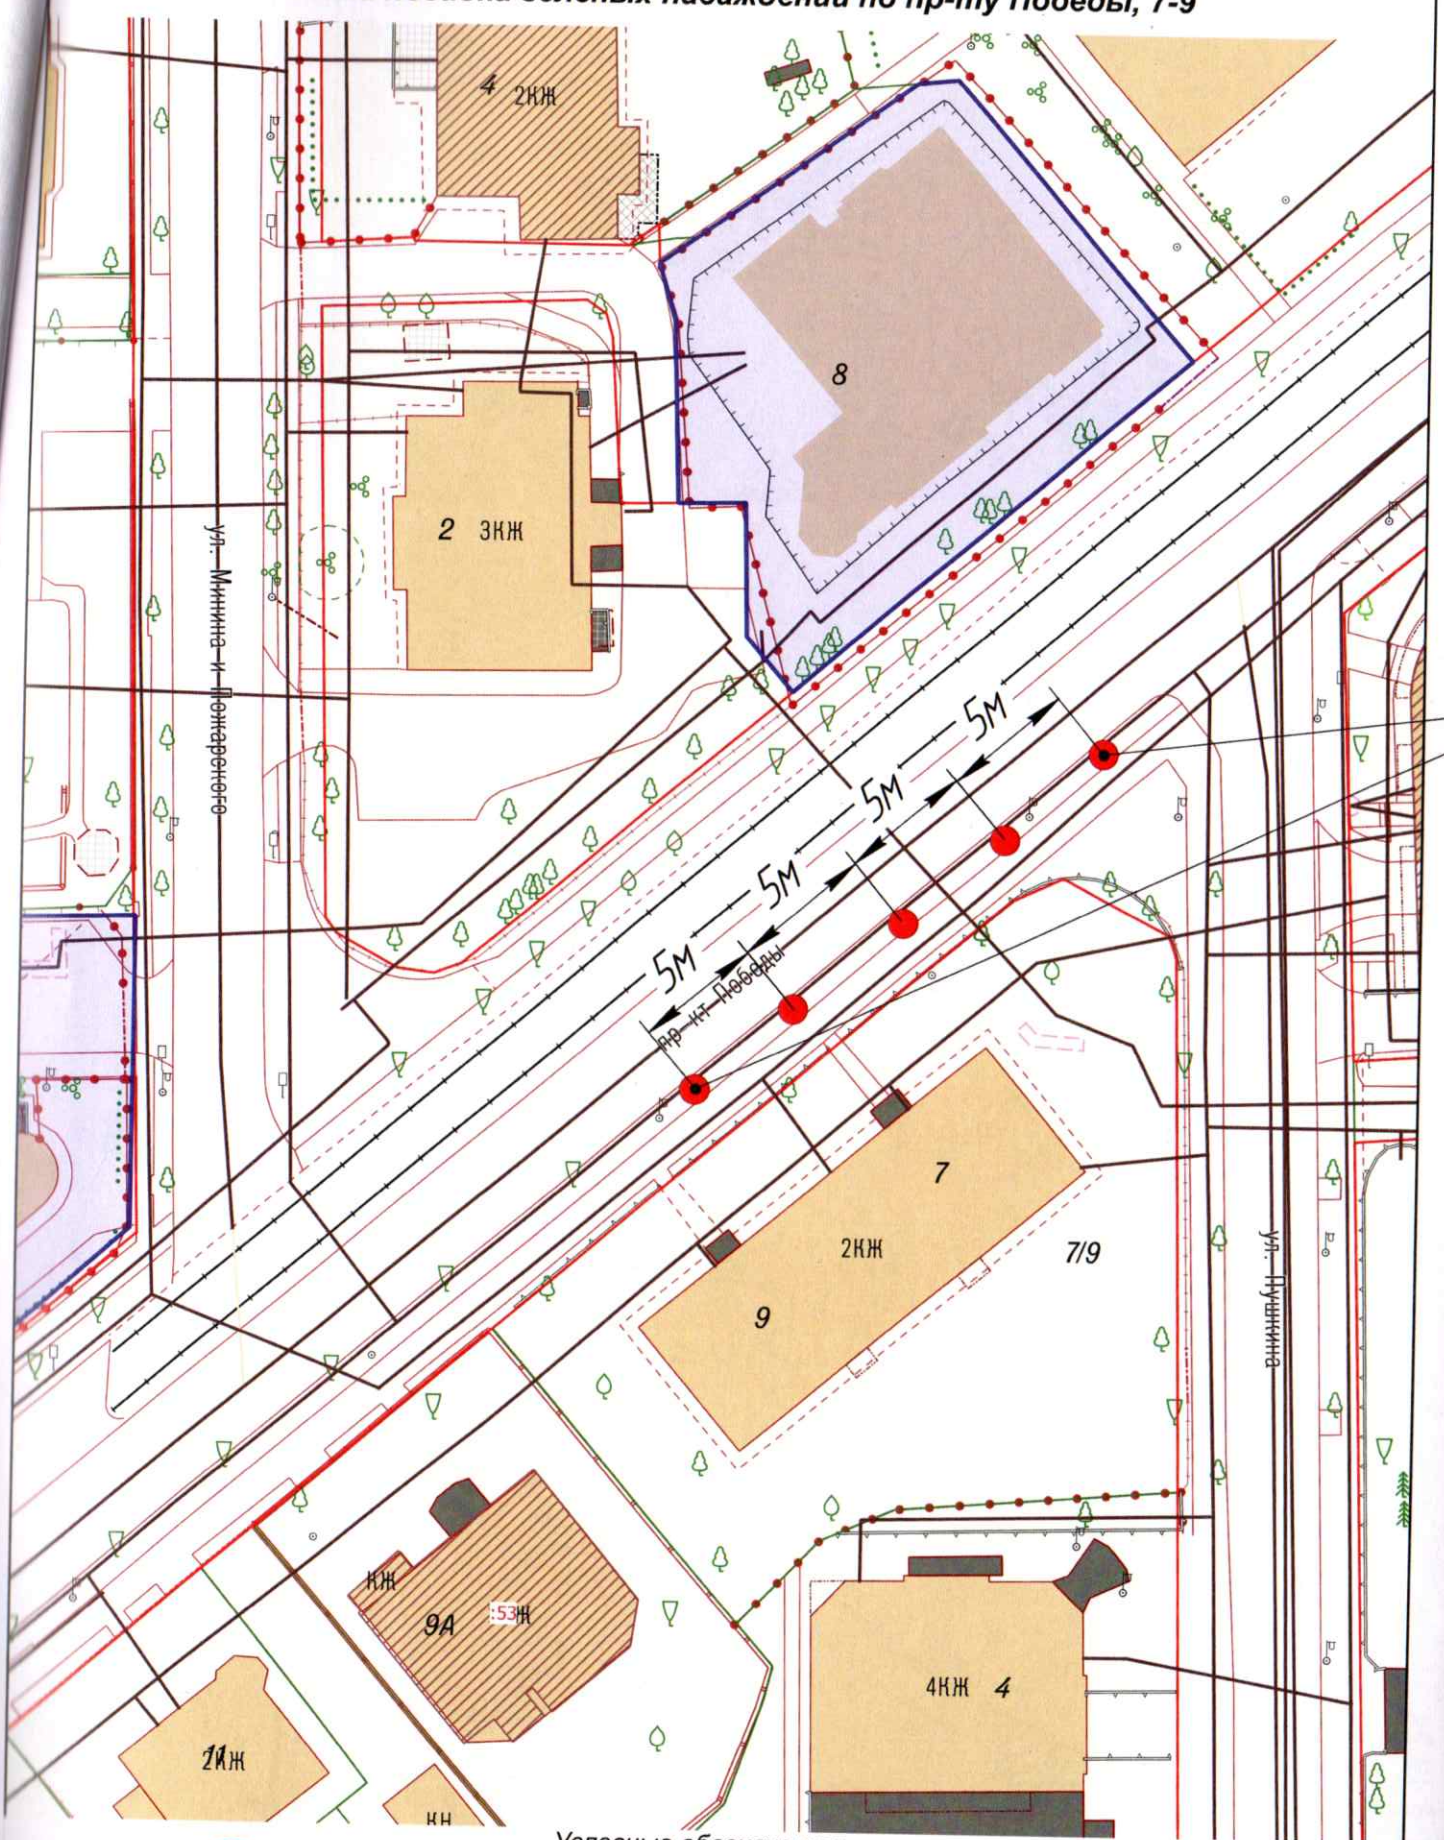

Схема посадки по ул. Бородинской, 9,13

Ведомость зеленых насаждений

Номер по плану	Условное обозначение	Наименование породы и вида насаждения	Кол-во
2	●	Липа Гринспайер	5

Многоквартирный жилой дом со встроенными подземными помещениями общественного назначения по пр-ту Победы, 8 в г. Калининграде

Посадочный план на участке общего пользования по улице Бородинского 9,13, разбивочный чертеж	Стадия	Лист	Листов
		2	5
ИП "Дудюк Т.М."		М 1:500	

Схема посадки зеленых насаждений по пр-ту Победы, 7-9

Условные обозначения:
 ● места посадки деревьев липы мелколистной "Гринспайер", 5 шт.
 При посадке учитывать расположение саженцев от зданий, сооружений, инженерных сетей согласно п. 9 СП 42.13330.2016 «Градостроительство. Планировка и застройка городских и сельских поселений»

Посадочный план на участке общего пользования по проспекту Победы 7,9, разбивочный чертеж	Стадия	Лист	Листов
		3	5

ИП "Дубюк Т.М."

М 1:500

Ведомость зеленых насаждений

<i>Номер по плану</i>	<i>Условное обозначение</i>	<i>Наименование породы и вида насаждения</i>	<i>Кол-во</i>
5		<i>Пересадка черешни – вишня птичья</i>	2

Посадочный план на участке КН 39:15:000000:3224, разбивочный чертеж	Стадия	Лист	Листов
		4	5
ИП "Дубюк Т.М."		М 1:500	