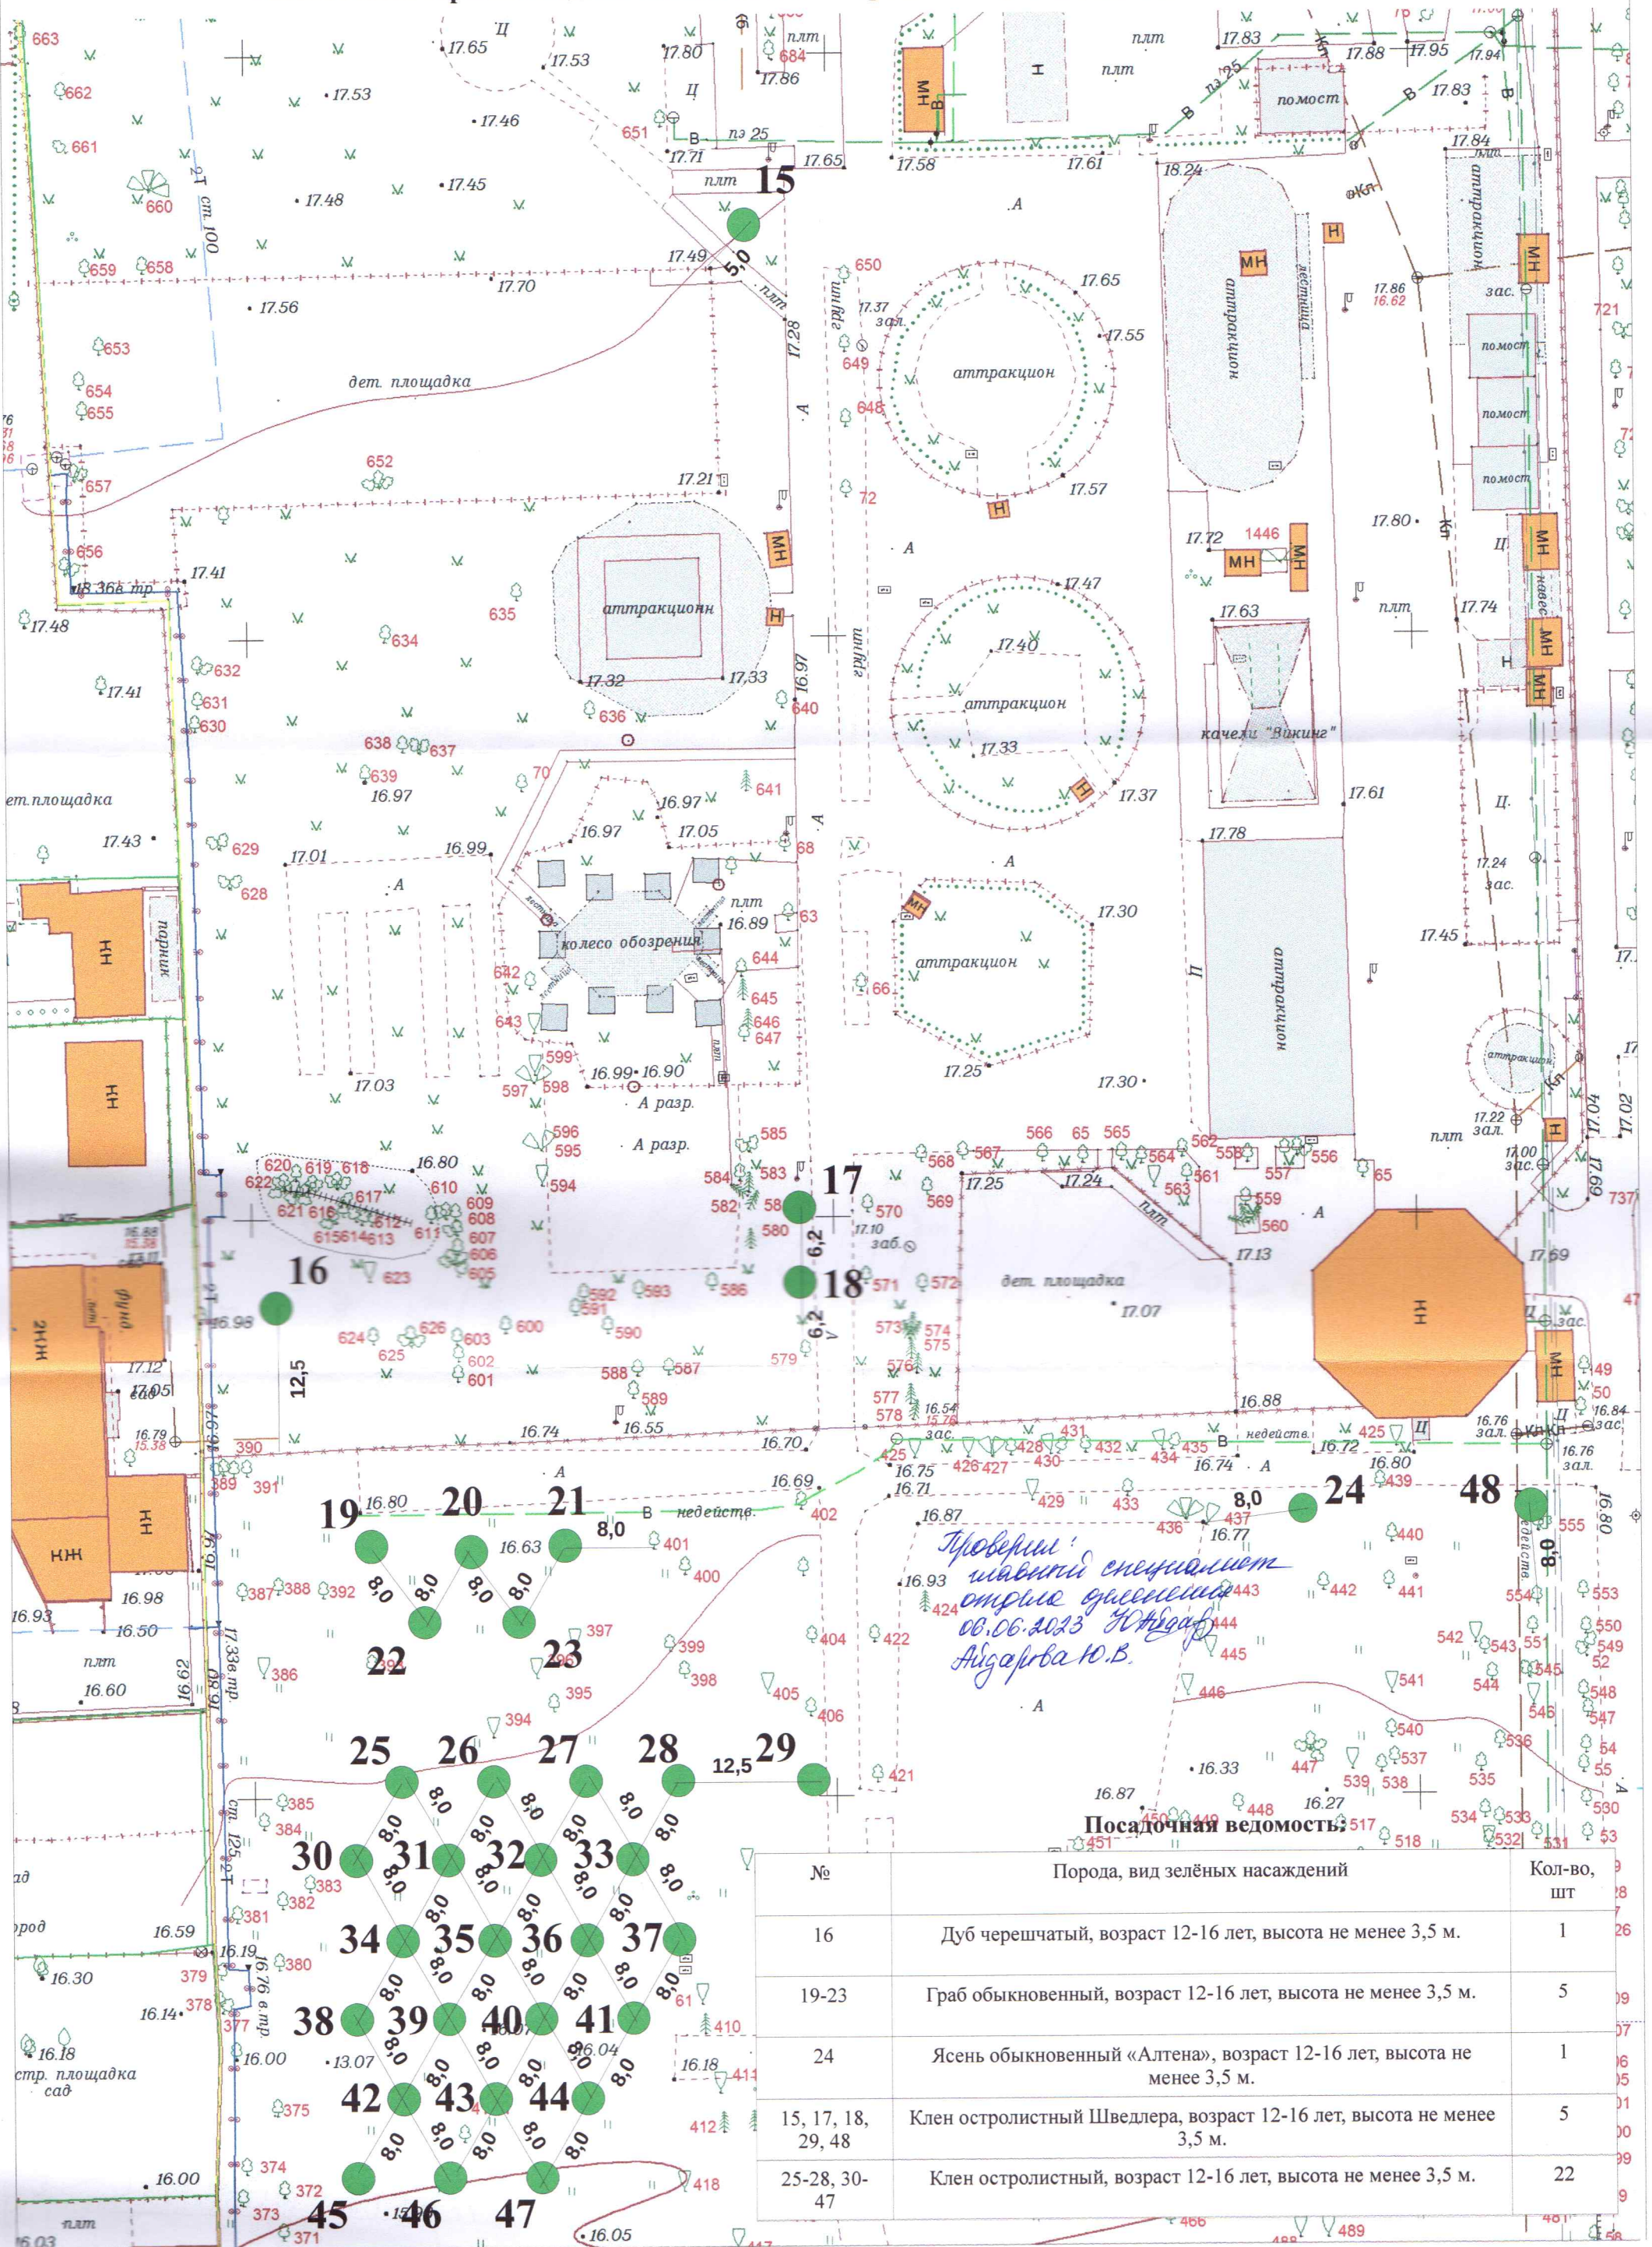

МБУ «Дирекция ландшафтных парков». Центральный парк культуры и отдыха.
 Проект реконструкции зеленых насаждений. Посадочный план.
 Разбивочный чертеж. Сводный план сетей инженерных коммуникаций. Лист 3. М 1:500

Посадочная ведомость:

№	Порода, вид зелёных насаждений	Кол-во, шт
49-53	Боярышник средний «Пауль Скарлет», возраст 12-16 лет, высота не менее 3,5 м.	5
54	Ольха черная, возраст 12-16 лет, высота не менее 3,5 м.	1
55-59, 66	Граб обыкновенный, возраст 12-16 лет, высота не менее 3,5 м.	6
60-64	Липа мелколистная, возраст 12-16 лет, высота не менее 3,5 м.	5
65	Ива «Памяти Шабурова», возраст 12-16 лет, высота не менее 3,5 м.	1

МБУ «Дирекция ландшафтных парков». Центральный парк культуры и отдыха.
 Проект реконструкции зеленых насаждений. Посадочный план.
 Разбивочный чертеж. Сводный план сетей инженерных коммуникаций. Лист 2. М 1:500

Проверил: главный специалист отдела озеленения 06.06.2023 Ю.В. Агапова Ю.В.

Посадочная ведомость:

№	Порода, вид зелёных насаждений	Кол-во, шт
16	Дуб черешчатый, возраст 12-16 лет, высота не менее 3,5 м.	1
19-23	Гراب обыкновенный, возраст 12-16 лет, высота не менее 3,5 м.	5
24	Ясень обыкновенный «Алтея», возраст 12-16 лет, высота не менее 3,5 м.	1
15, 17, 18, 29, 48	Клен остролистный Шведлера, возраст 12-16 лет, высота не менее 3,5 м.	5
25-28, 30-47	Клен остролистный, возраст 12-16 лет, высота не менее 3,5 м.	22