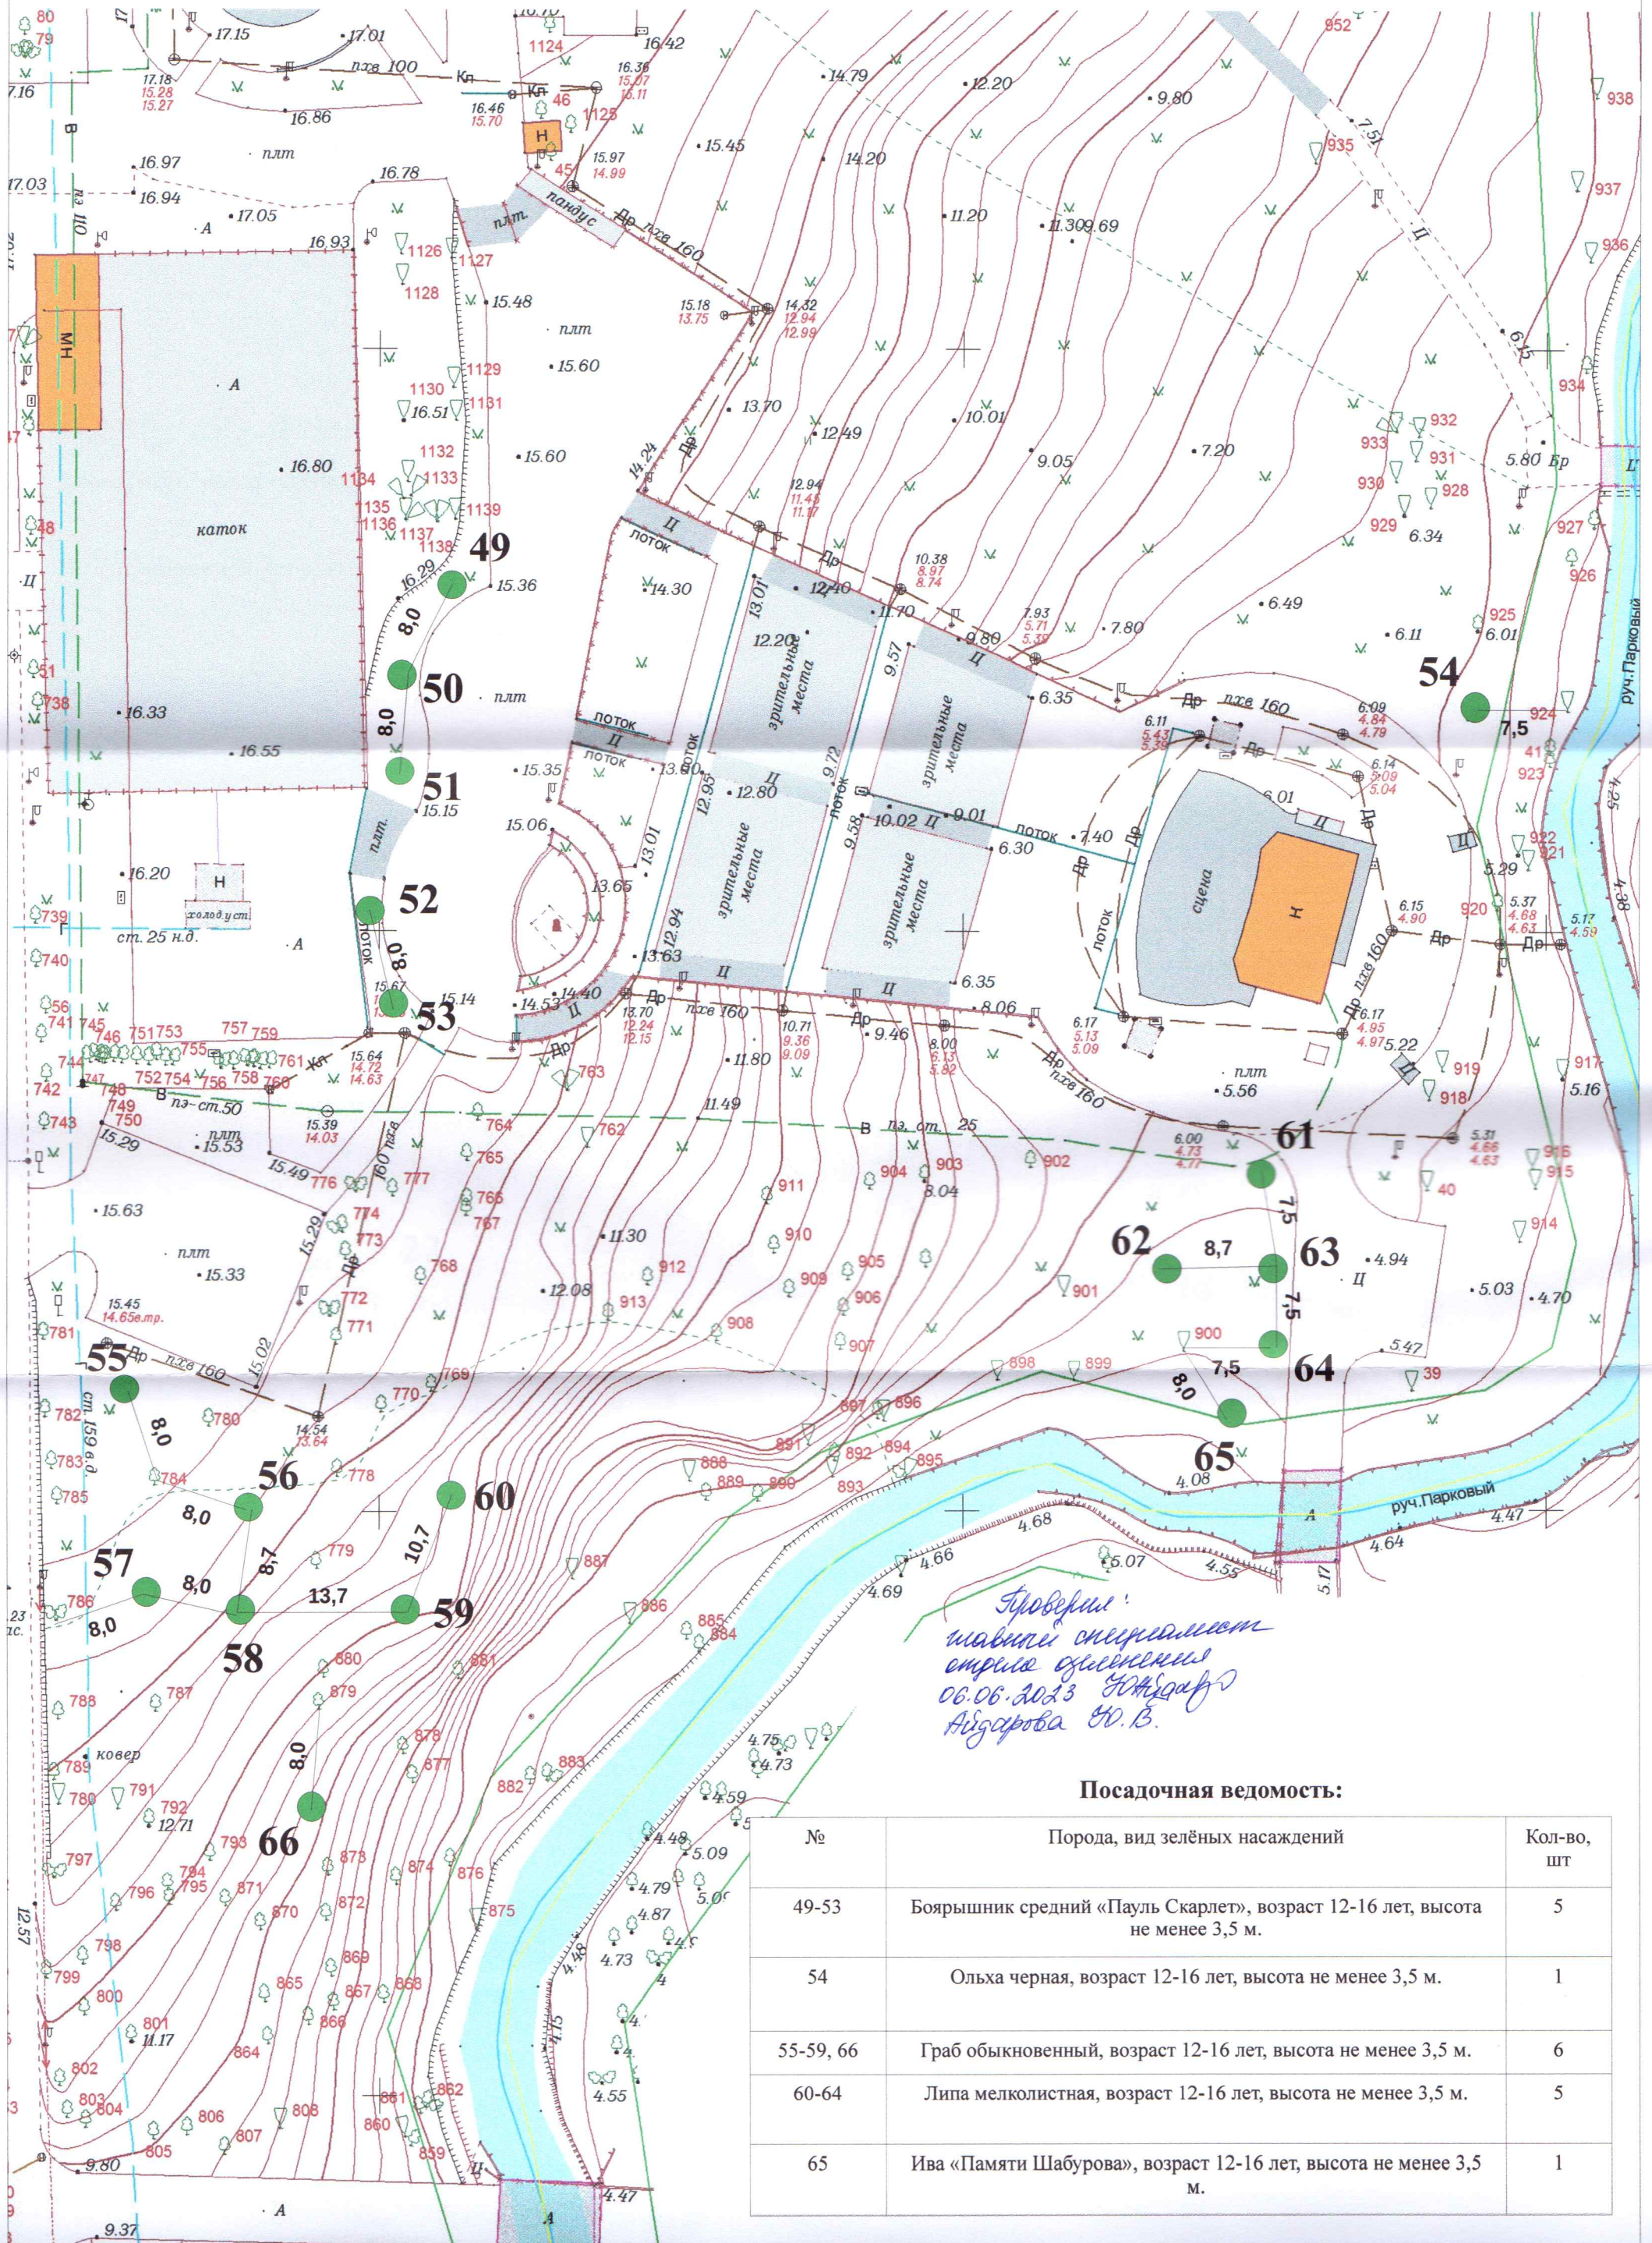

МБУ «Дирекция ландшафтных парков». Центральный парк культуры и отдыха.
 Проект реконструкции зеленых насаждений. Посадочный план.
 Разбивочный чертеж. Сводный план сетей инженерных коммуникаций. Лист 3. М 1:500

Посадочная ведомость:

№	Порода, вид зелёных насаждений	Кол-во, шт
49-53	Боярышник средний «Пауль Скарлет», возраст 12-16 лет, высота не менее 3,5 м.	5
54	Ольха черная, возраст 12-16 лет, высота не менее 3,5 м.	1
55-59, 66	Граб обыкновенный, возраст 12-16 лет, высота не менее 3,5 м.	6
60-64	Липа мелколистная, возраст 12-16 лет, высота не менее 3,5 м.	5
65	Ива «Памяти Шабурова», возраст 12-16 лет, высота не менее 3,5 м.	1

МБУ «Дирекция ландшафтных парков». Центральный парк культуры и отдыха.
 Проект реконструкции зеленых насаждений. Посадочный план.
 Разбивочный чертеж. Сводный план сетей инженерных коммуникаций. Лист 2. М 1:500

Проверил: главный специалист отдела озеленения 06.06.2023 Ю.В. Агапова Ю.В.

Посадочная ведомость:

№	Порода, вид зелёных насаждений	Кол-во, шт
16	Дуб черешчатый, возраст 12-16 лет, высота не менее 3,5 м.	1
19-23	Гراب обыкновенный, возраст 12-16 лет, высота не менее 3,5 м.	5
24	Ясень обыкновенный «Алтея», возраст 12-16 лет, высота не менее 3,5 м.	1
15, 17, 18, 29, 48	Клен остролистный Шведлера, возраст 12-16 лет, высота не менее 3,5 м.	5
25-28, 30-47	Клен остролистный, возраст 12-16 лет, высота не менее 3,5 м.	22