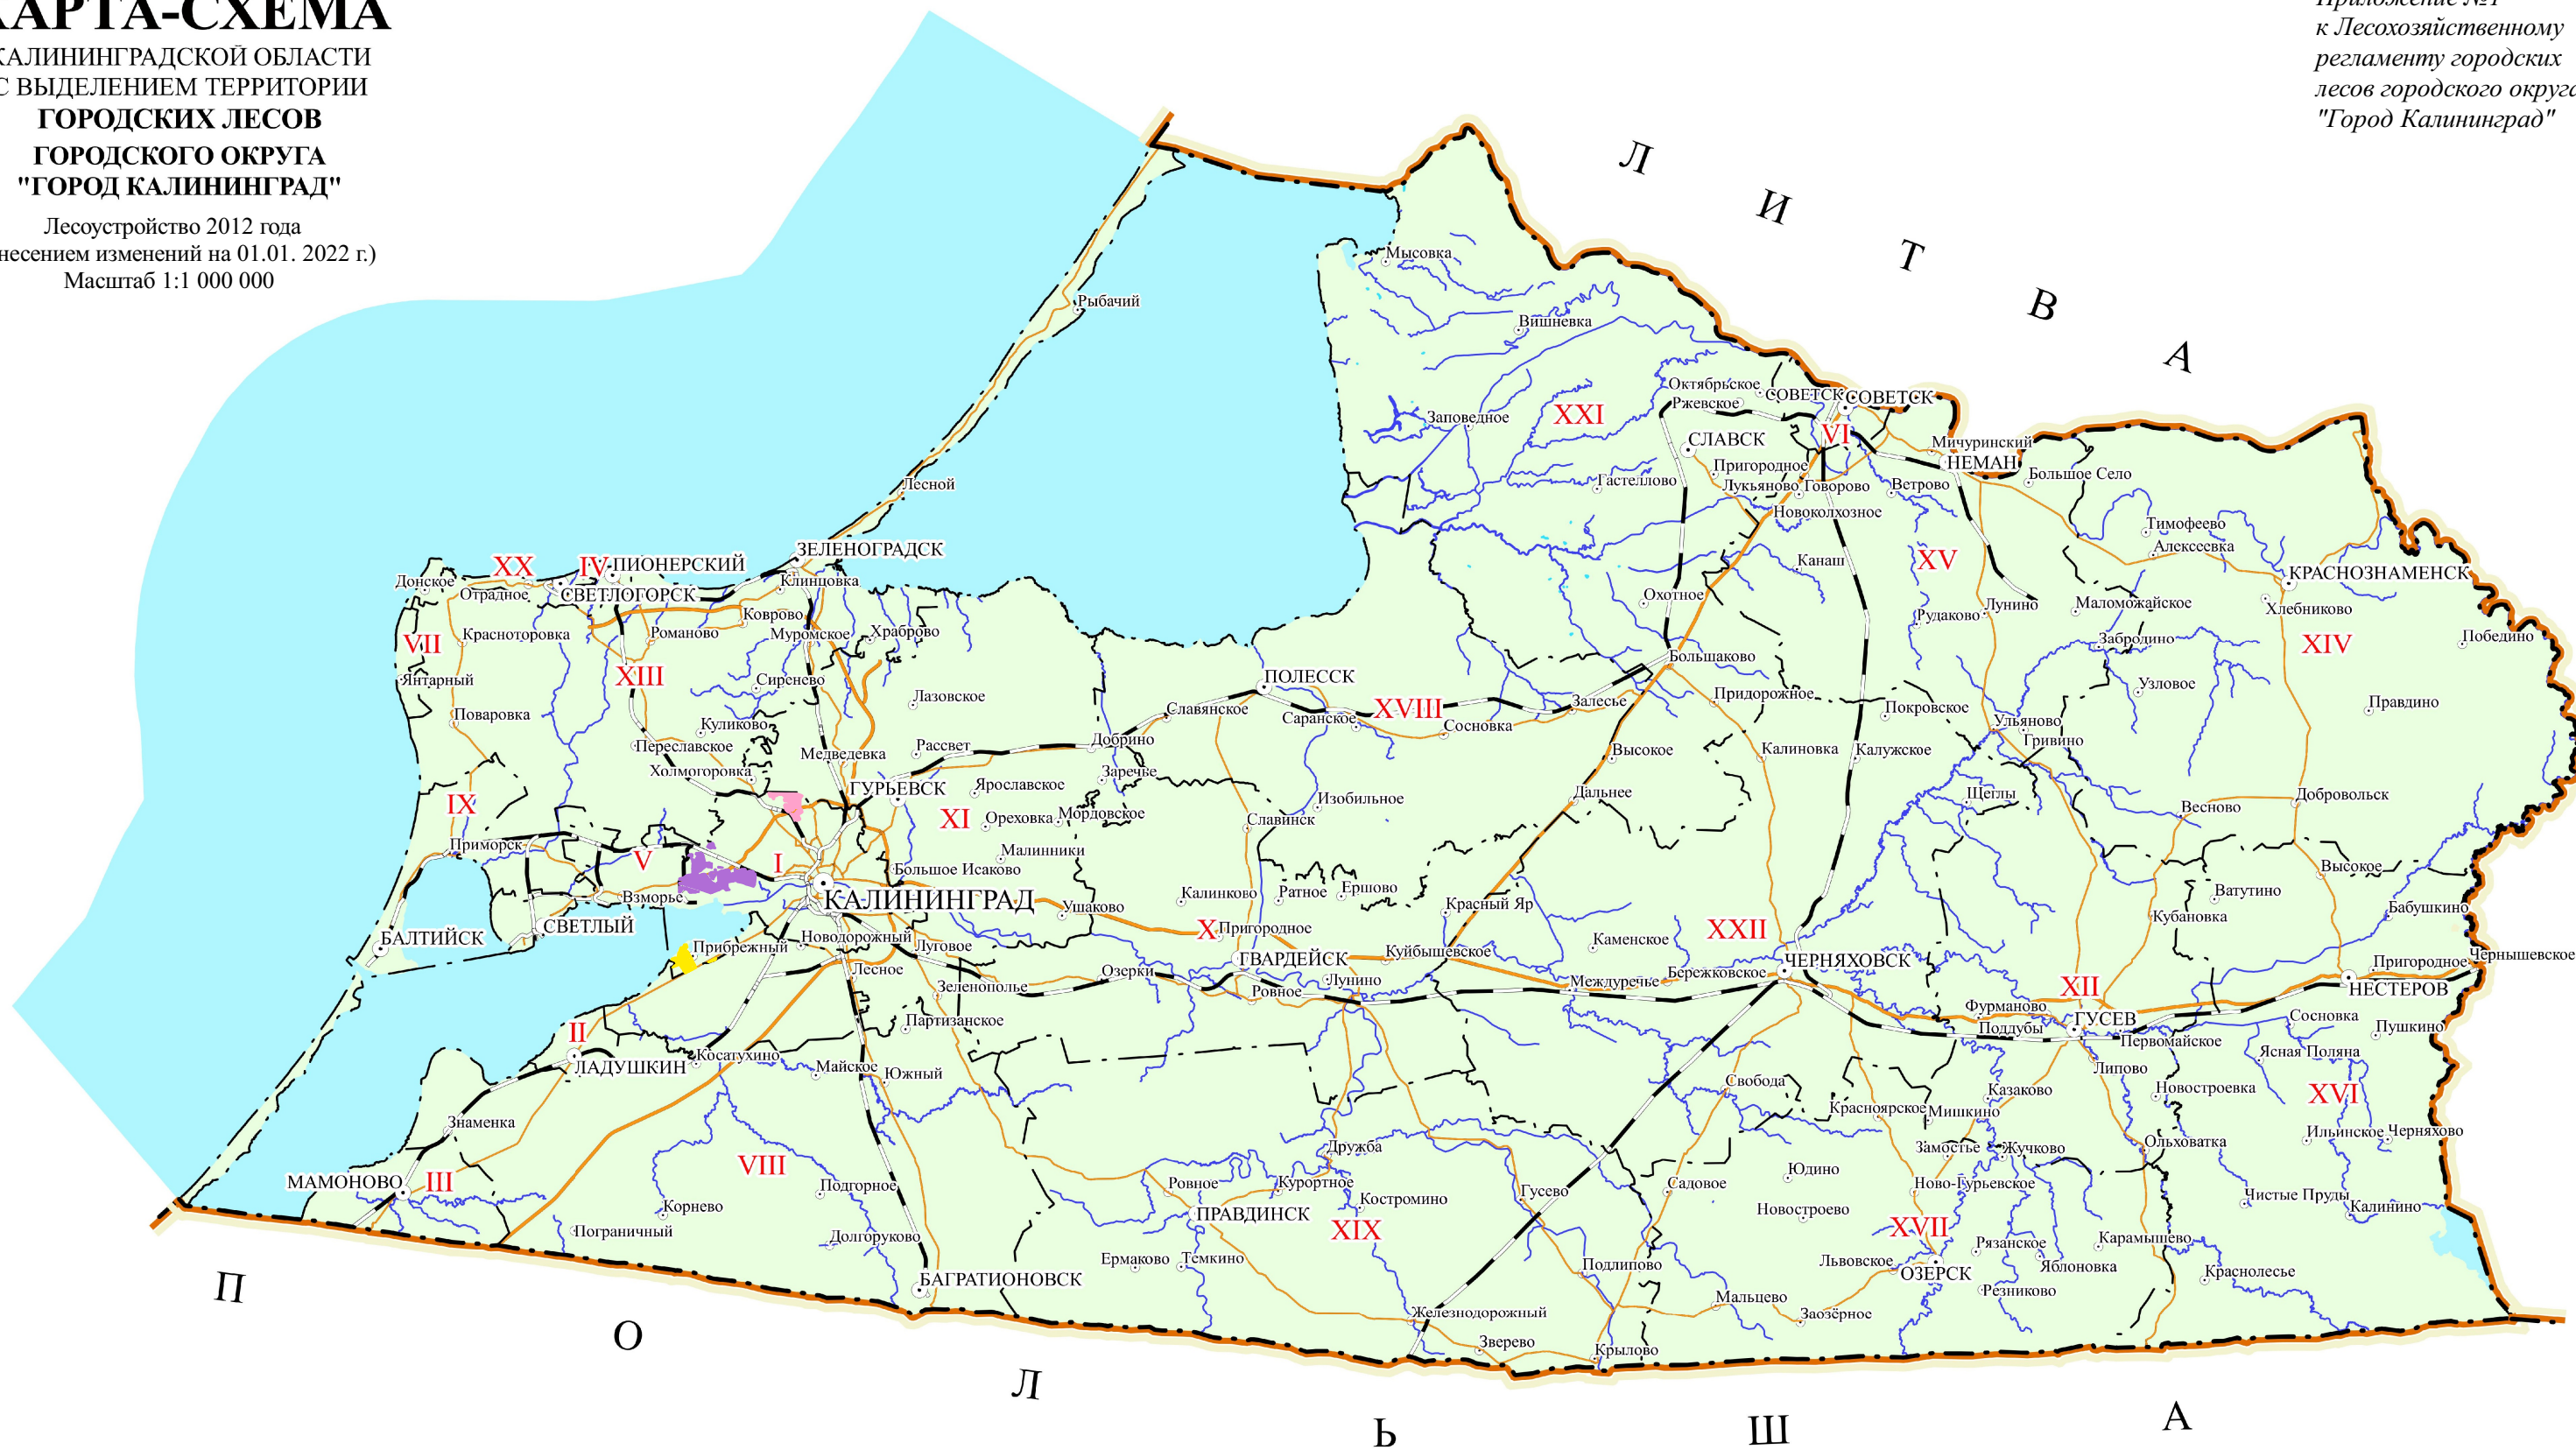

КАРТА-СХЕМА

КАЛИНИНГРАДСКОЙ ОБЛАСТИ
С ВЫДЕЛЕНИЕМ ТЕРРИТОРИИ
ГОРОДСКИХ ЛЕСОВ
ГОРОДСКОГО ОКРУГА
"ГОРОД КАЛИНИНГРАД"

Лесоустройство 2012 года
(с внесением изменений на 01.01. 2022 г.)
Масштаб 1:1 000 000

Приложение №1
к Лесохозяйственному
регламенту городских
лесов городского округа
"Город Калининград"

Условные обозначения

Границы

- государственные
- муниципальных образований
- городских лесов
- населенные пункты
- Калининградская область

Дорожная сеть

- железные дороги
- автомобильные дороги

Водные объекты

- моря, заливы, озера
- реки

Наименование участковых лесничеств

- Прибрежное участковое лесничество
- Космодемьянское участковое лесничество
- Чкаловское участковое лесничество