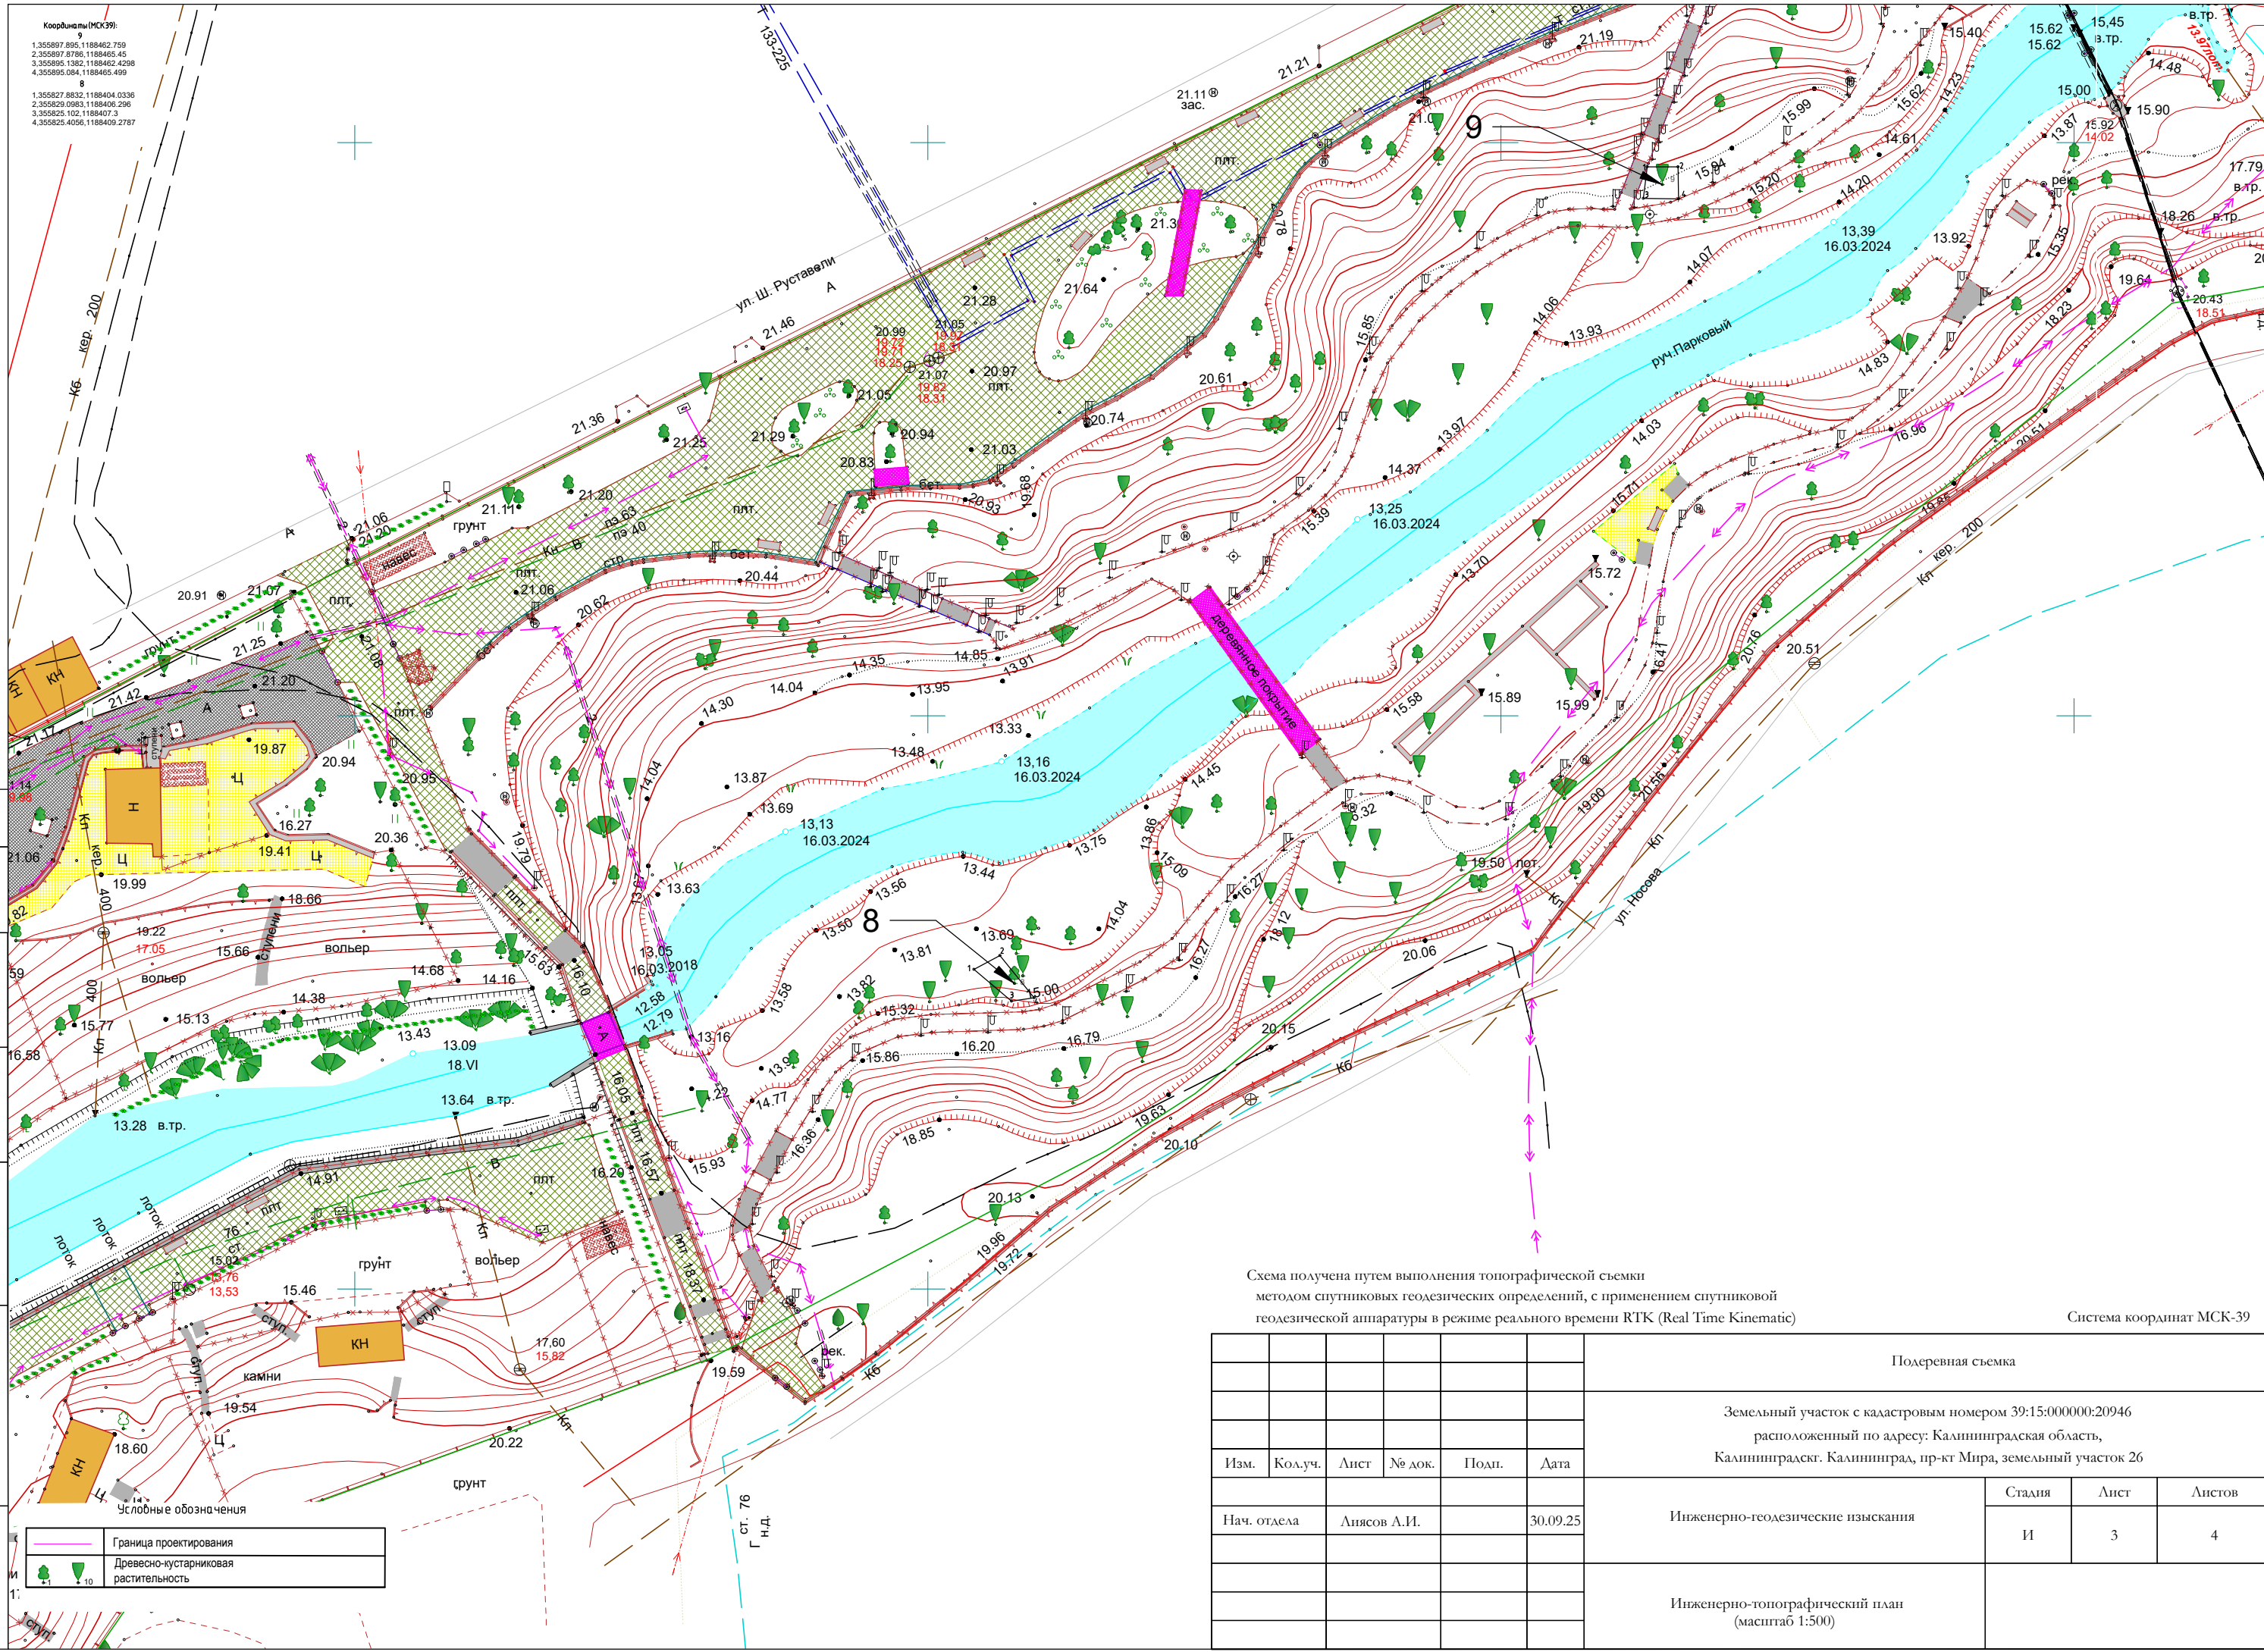

Схема получена путем выполнения топографической съемки методом спутниковых геодезических определений, с применением спутниковой геодезической аппаратуры в режиме реального времени RTK (Real Time Kinematic) Система координат МСК-39

						Подеревная съемка		
						Земельный участок с кадастровым номером 39:15:000000:20946 расположенный по адресу: Калининградская область, Калининградск. Калининград, пр-кт Мира, земельный участок 26		
Изм.	Кол.уч.	Лист	№ док.	Подп.	Дата	Стадия	Лист	Листов
						И	3	4
Нач. отдела Лясов А.И.						Инженерно-геодезические изыскания		
						Инженерно-топографический план (масштаб 1:500)		

Условные обозначения

- Граница проектирования
- Древесно-кустарниковая растительность

Согласовано
Взам.инв.№
Подп. и дата
Инв. №регла.