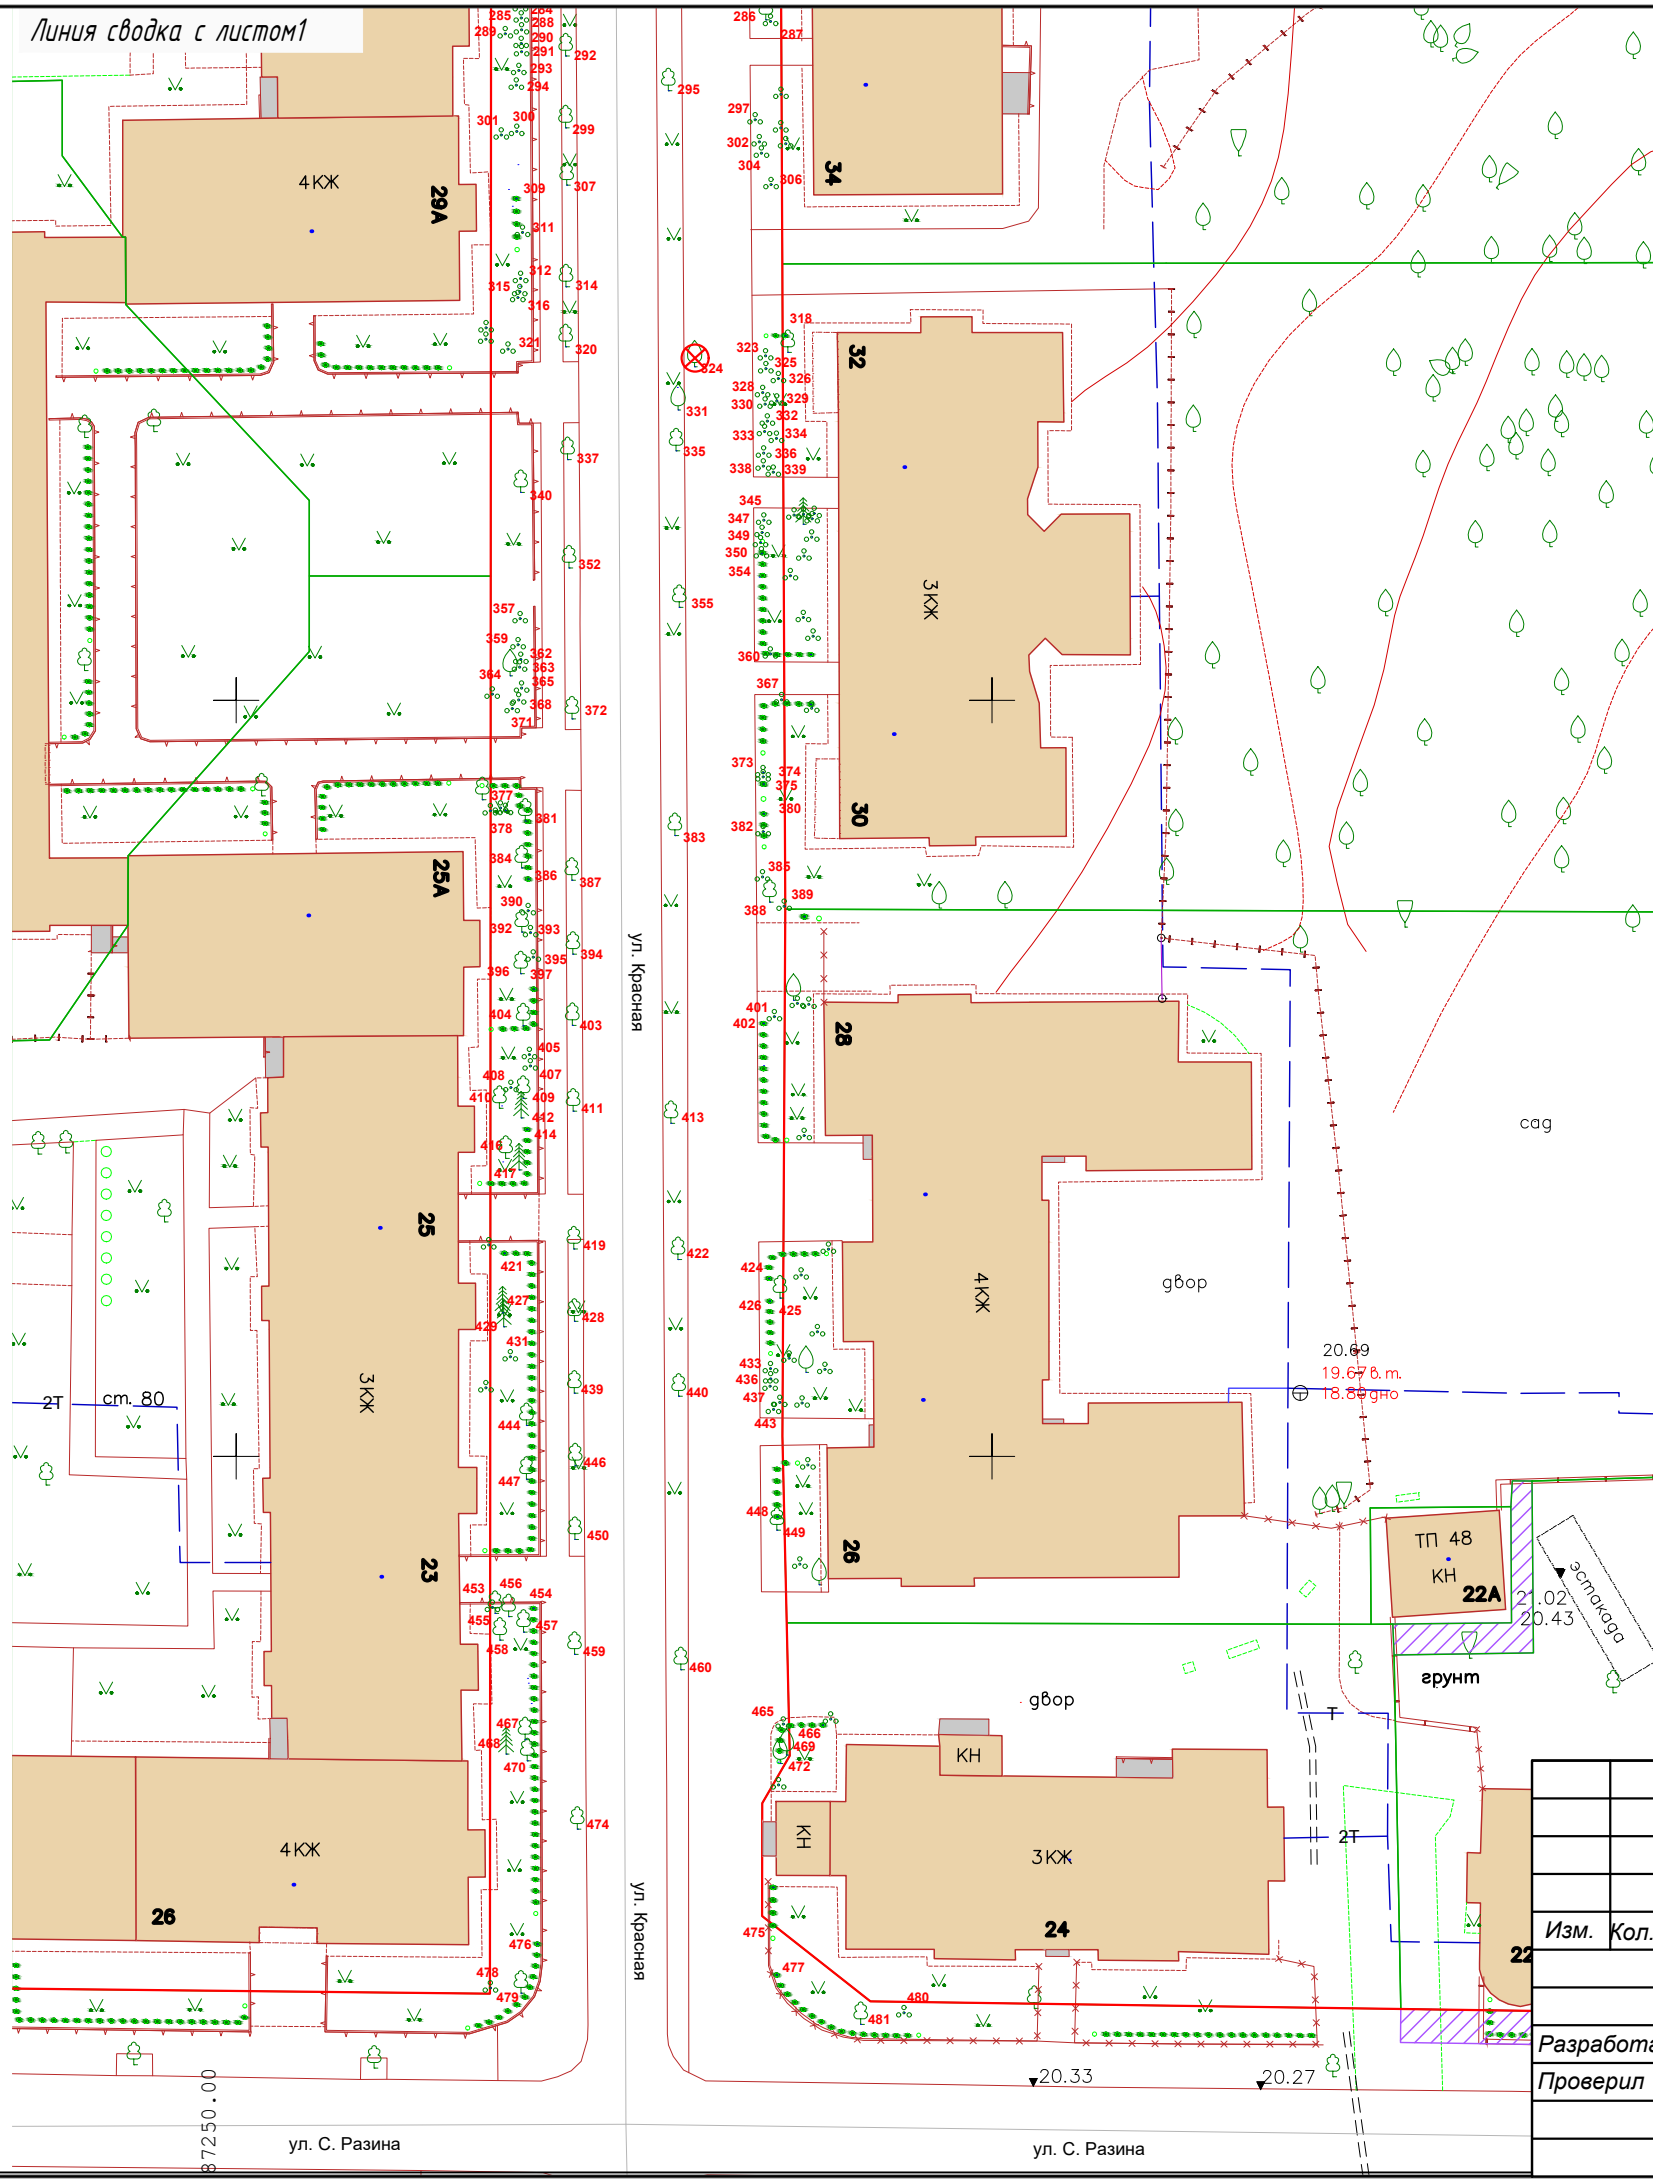

Согласовано

Взам. инв. №

Подп. и дата

Инв. № подл.

Условные обозначения

 - деревья попадающие под вырубку
 - сохраняемые деревья
 - сохраняемые кусты

Линия сводка с листом 2

Изм.	Кол. уч.	Лист	№ док.	Подпись	Дата
Разработала	Зенкина				
Проверил	Мариненко				

Капитальный ремонт по ул. Красная (от пр. Мира до ул. Марш. Борзова) в г. Калининграде				
На участке от С. Разина до ул. Косм. Пацаева		Стадия	Лист	Листов
		П	1	2
Подеревная съемка. М1:500			МКУ "ГДСР"	

Линия сводка с листом 1

Условные обозначения

- деревья попадающие под вырубку
- сохраняемые деревья
- сохраняемые кусты

Согласовано				
Инв. № подл.				
Подп. и дата				
Взам. инв. №				

Изм.	Кол. уч.	Лист	№ док.	Подпись	Дата

Капитальный ремонт по ул. Красная (от пр. Мира до ул. Марш. Борзова) в г. Калининграде			
На участке от С. Разина до ул. Косм. Пацаева	Стадия	Лист	Листов
	П	2	2
Подеревная съемка. М1:500		МКУ "ГДСР"	