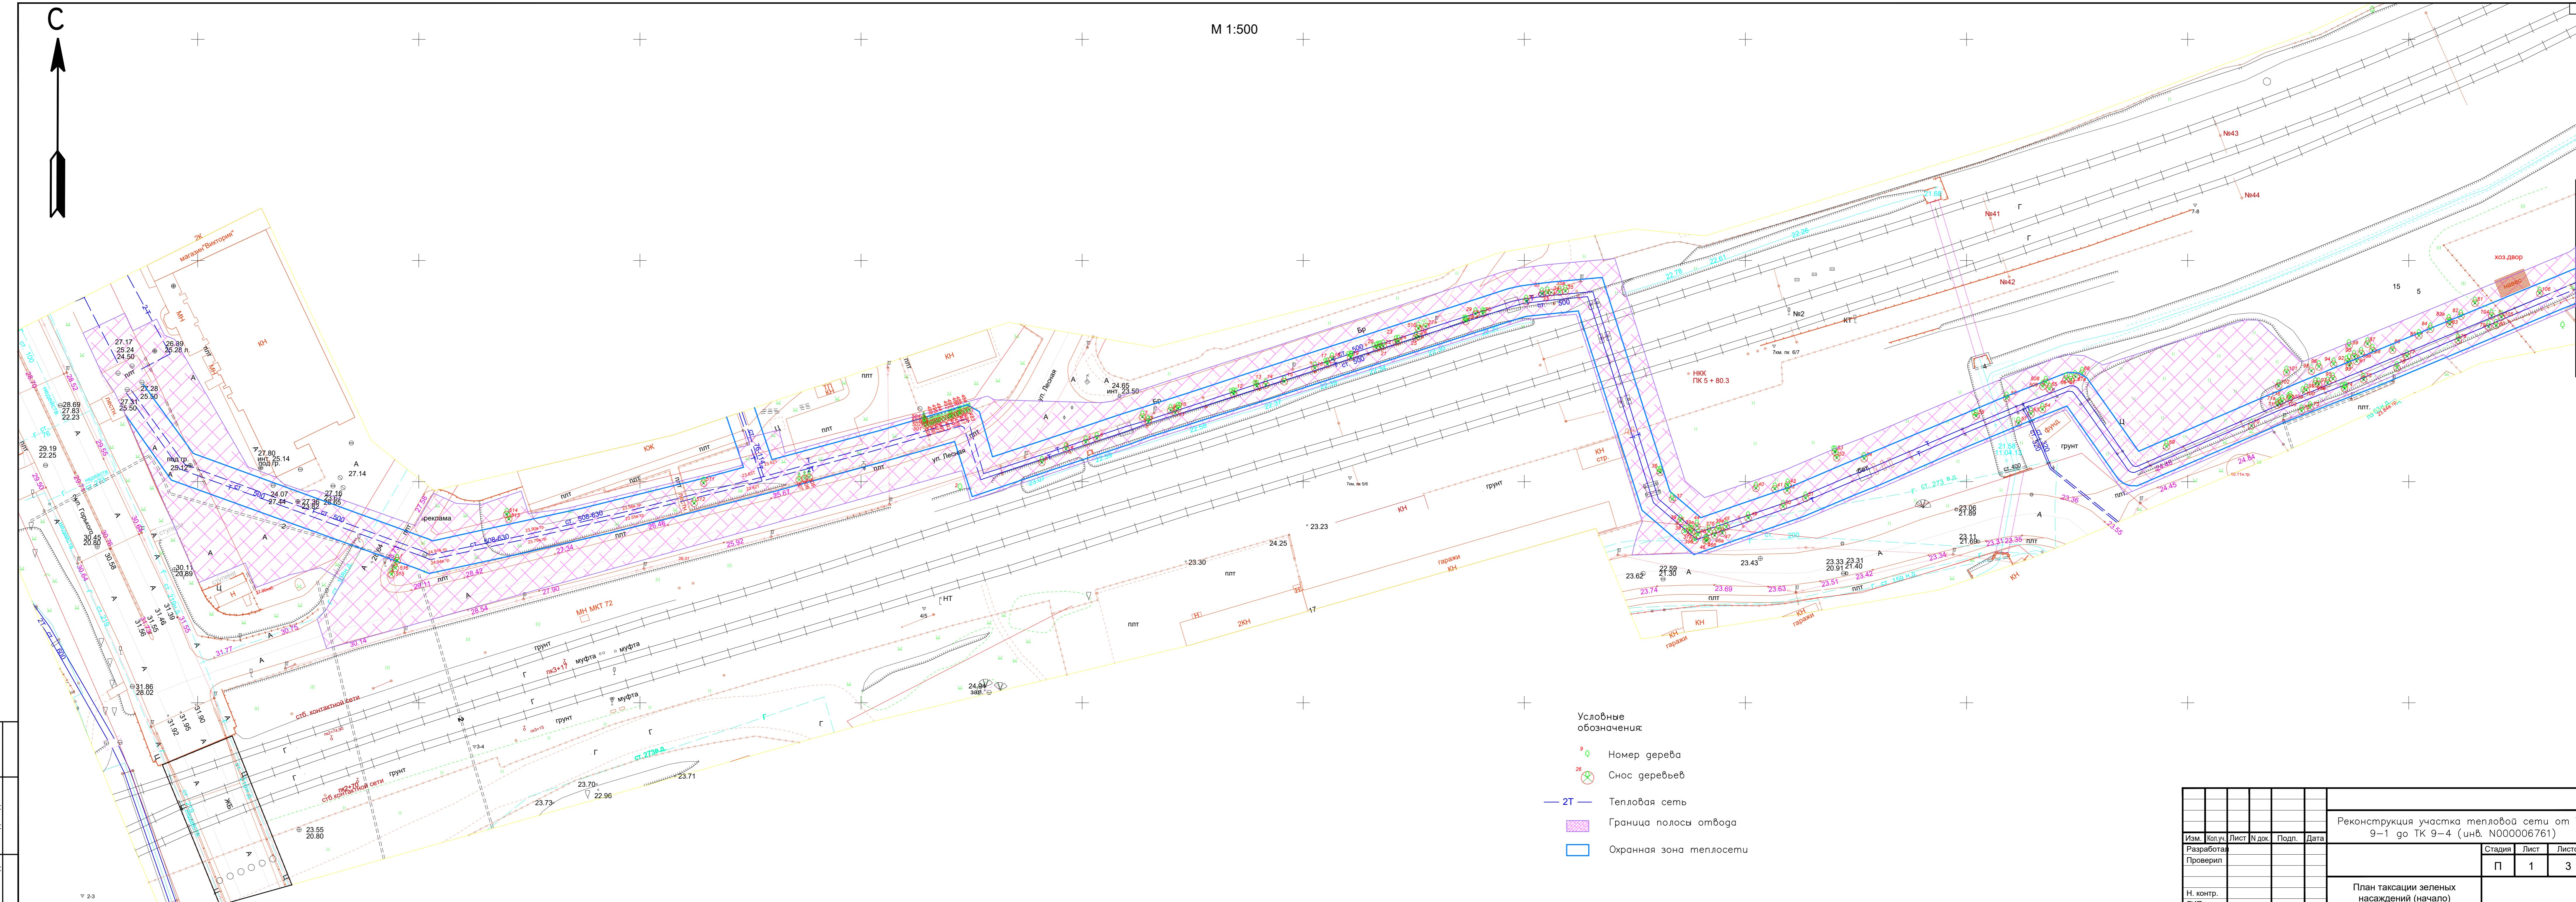

М 1:500

Условные обозначения:

-  Номер дерева
-  Снос деревьев
-  Тепловая сеть
-  Граница полосы отвода
-  Охранная зона теплосети

Изм.	Кол.ч	Лист	№ док.	Подп.	Дата	Реконструкция участка тепловой сети от ТК 9-1 по ТК 9-4 (инв. N000006761)		
Разработал						Стадия	Лист	Листов
Проверил						П	1	3
Н. контр. ГИП						План таксации зеленых насаждений (начало)		

Линия совмещения с листом 2