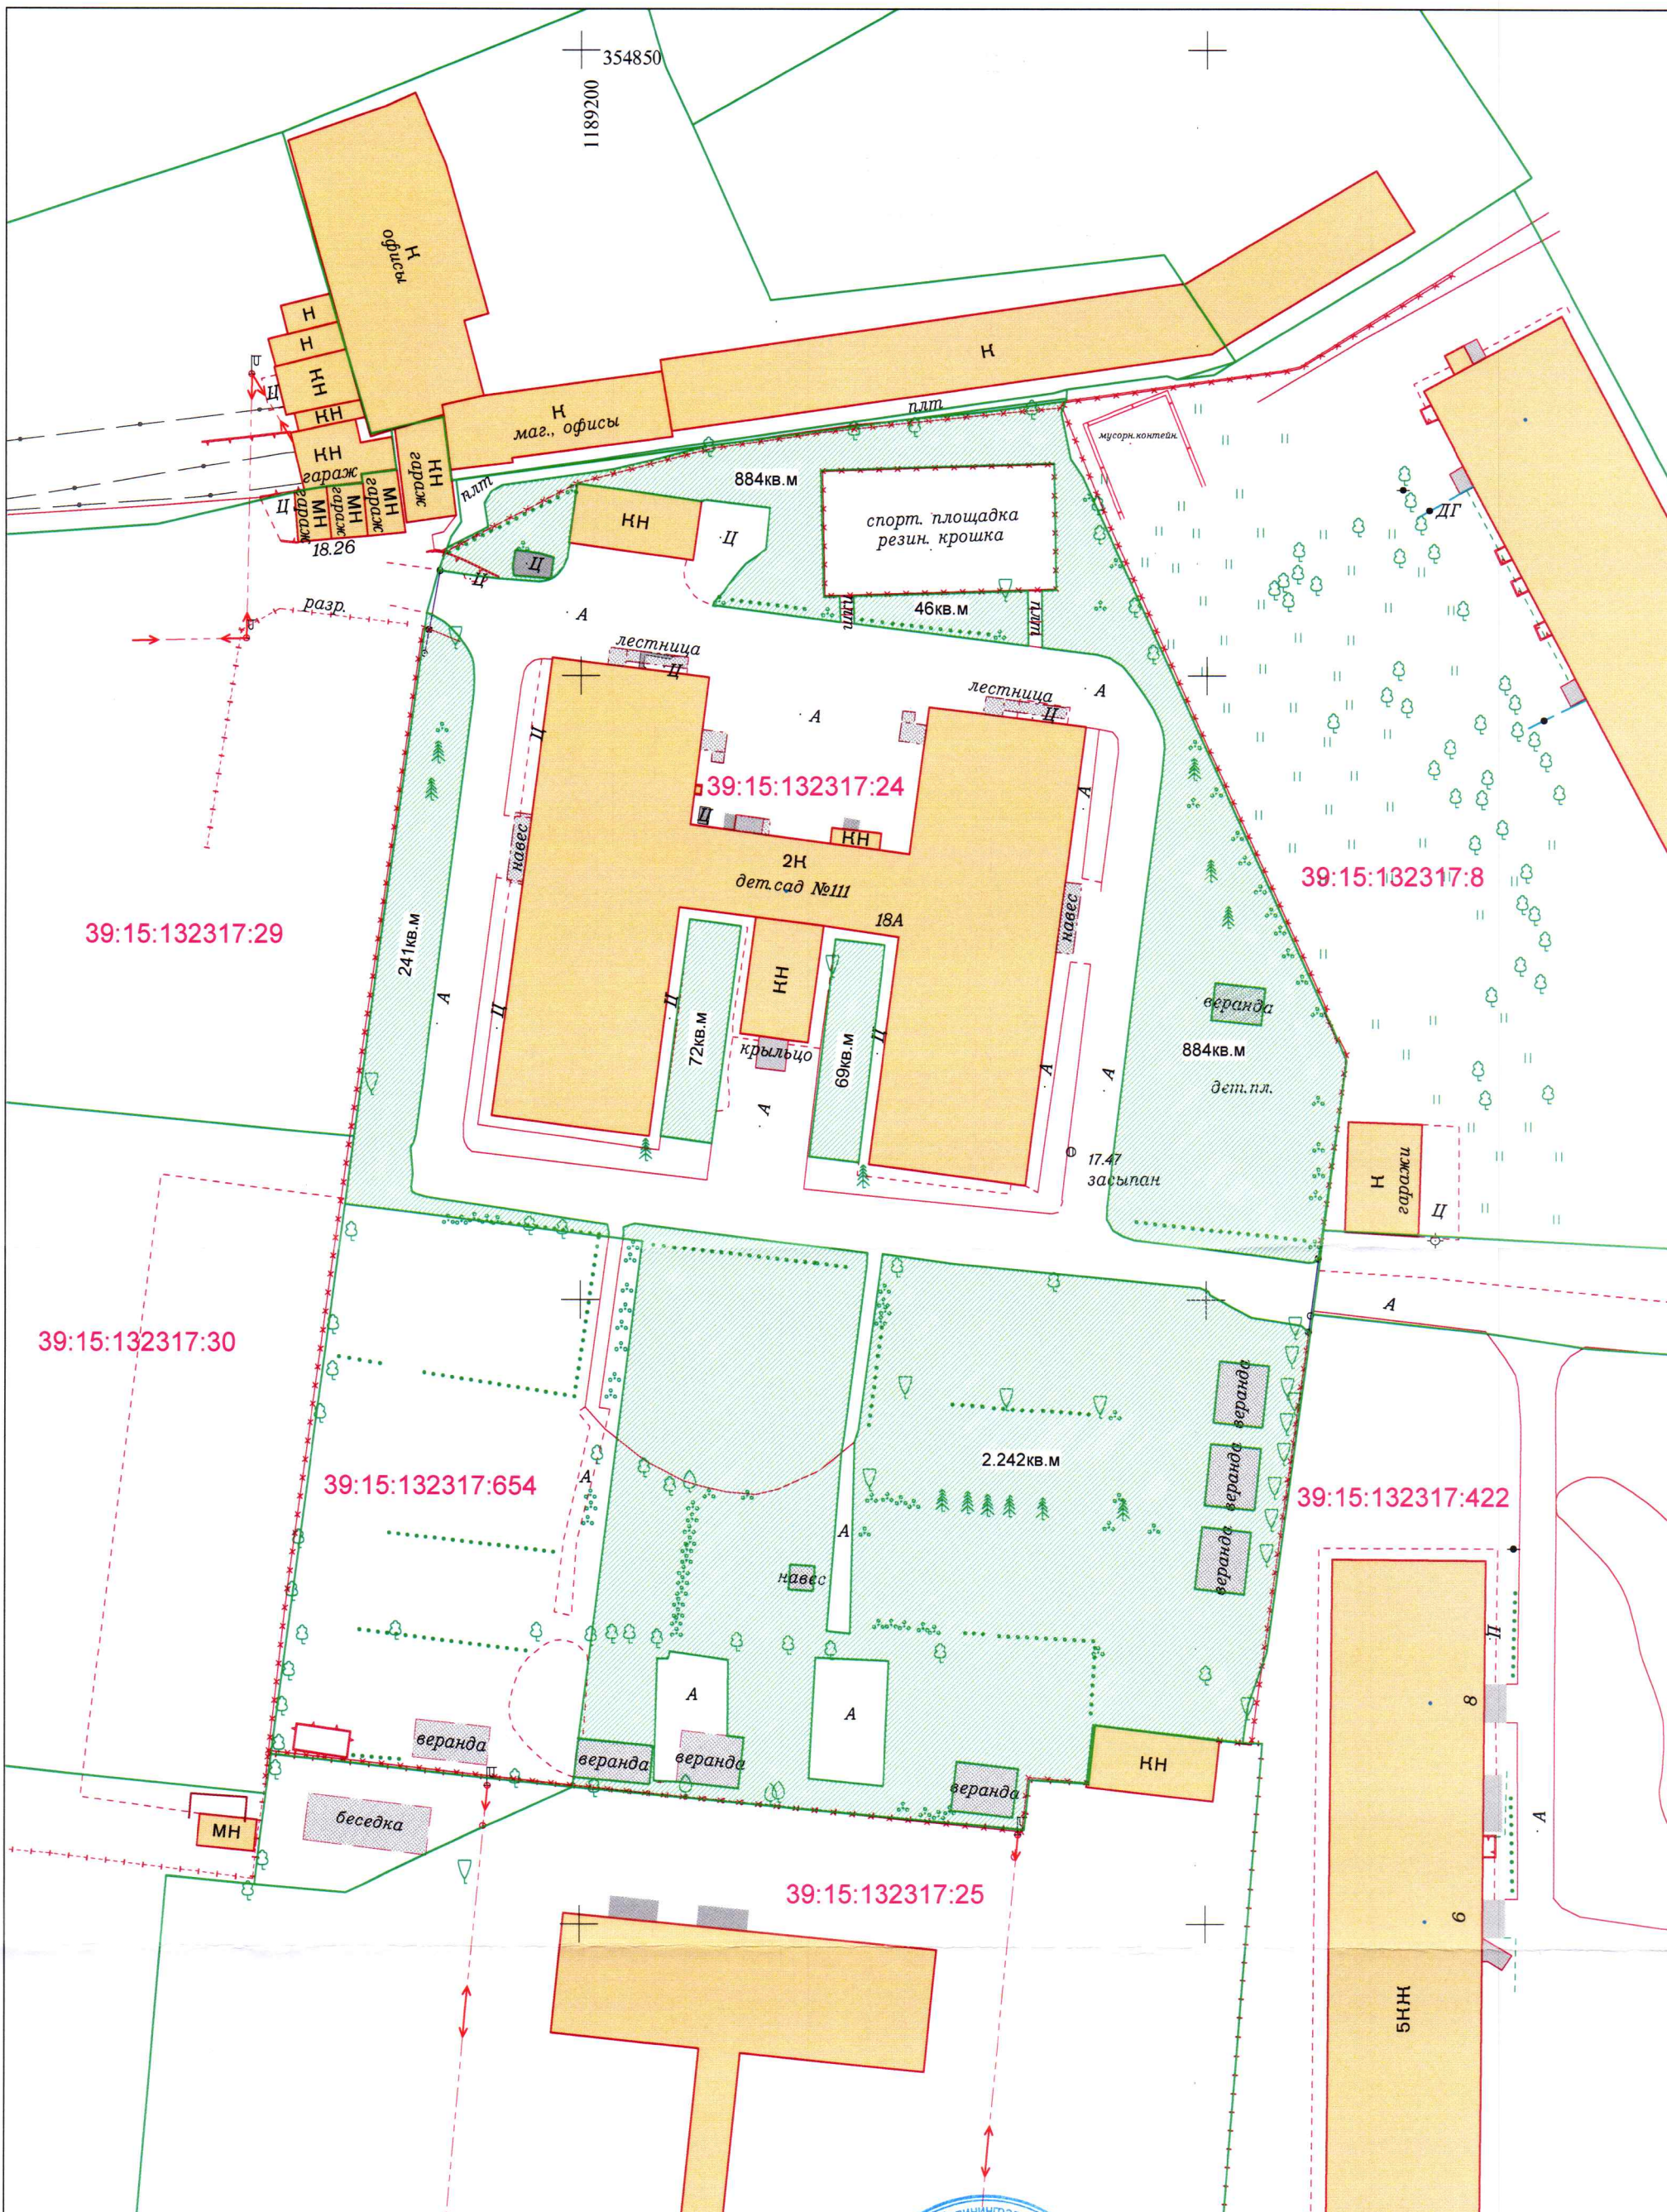

Внесено в цифровой дежурный план города (ЦДПГ)				2023	36-А-15,16; 36-В-3,4	Заявка № 03053-23		
Топографический план земельного участка с подервной съемкой								
Деж.план	Дело №	г.Калининград пр-кт Ленинский, 18-а КН 39:15:132317:24			Масштаб	Лист	Листов	
Директор	Глаза Л.И.	17.10.23			1:500	1	1	
Нач.отдела	Бречка А.И.	17.10.23			© МП «Городской центр геодезии» городского округа «Город Калининград»			
Геодезист	Чепелюк Р.А.	17.10.23						
Должность	Фамилия	Подпись	Дата	МАДОУ ЦРП д/с №111				

Внесено в цифровой дежурный план города (ЦДПГ) 2023				36-А-15,16; 36-В-3,4		Заявка № 03053-23	
Топографический план земельного участка с площадью зеленых насаждений							
Деж.план	Дело №	г.Калининград пр-кт Ленинский, 18-а КН 39:15:132317:24		Масштаб	Лист	Листов	
Директор	Глаза Л.И.	17.10.23		1:500	1	1	
Нач.отдела	Бречка А.И.	17.10.23		© МП «Городской центр геодезии» городского округа «Город Калининград»			
Геодезист	Чепелюк Р.А.	17.10.23					
Должность	Фамилия	Подпись	Дата	МАДОУ ЦРР д/с №111			