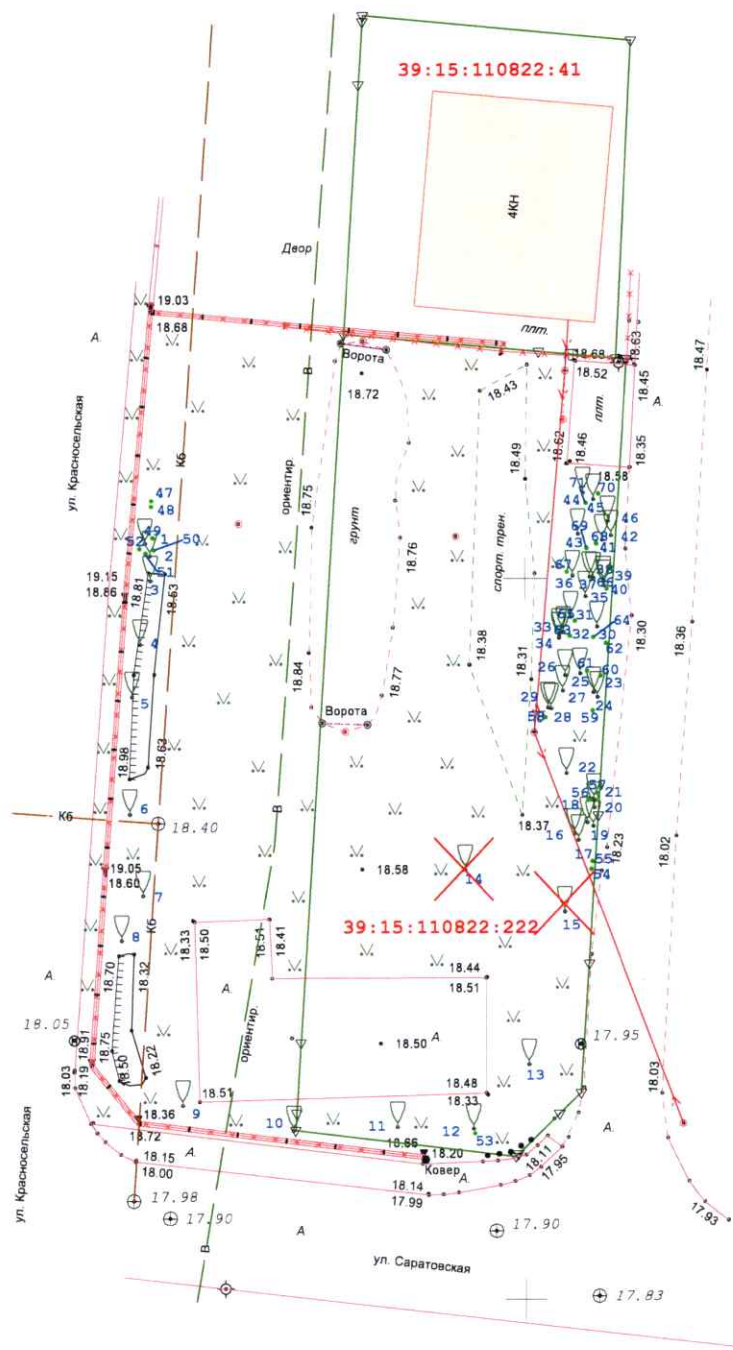

1185250
355700

- условные обозначения
- 52 - Нумерация деревьев и кустарников на плане
 - Схематичное изображение деревьев на плане
 - Схематичное изображение кустарников на плане

				Калининградская область, г. Калининград ул. Красносельская с кн: 39:15:110822:222			
Должность	Фамилия И.О.	подпись	дата	Заказчик: МАУ "Молодежный центр"	масштаб	лист	листов
Директор					1:500	1	2
Геодезист				Топографическая съемка (ГС) местности 1:500	2023 г.		