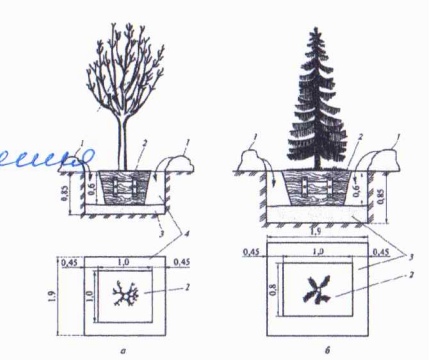

Схема посадки деревьев

Проверил:
консультант отдела озеленения
16.02.22
Кузь Н.Н.

Изм.	Кол.уч.	Лист	№ док.	Подп.	Дата	03092-20-ИГДИ 25-А-15; 25-В-3		
						г.Калининград, ул.Мл.лейт.Родителява, 3		
Разраб.						Многоквартирный жилой дом со встроенными нежилыми помещениями на участке с кадастровым номером 39:15:121305:26 по ул.Мл.лейт.Родителява,3 в г.Калининграде		
Нач.отдела						Инженерно-топографический план М 1:500 совмещен с планом подземных коммуникаций		
Геодезист								

						24.08.20 – ПКО			
						Многоквартирный жилой дом со встроенными нежилыми помещениями по ул. Младшего лейтенанта Родителява, д.3 в г. Калининграде			
Изм.	Кол.уч.	Лист	№ док.	Подпись	Дата	Проект компенсационного озеленения	Стадия	Лист	Листов
Разработал	Кузь Н.Н.			<i>Кузь</i>			ПД	3	
Проверил	Минько М.В.			<i>Минько</i>		Посадочный план. М 1:500	ООО "АМВК"		
Н. контр	Минько М.В.			<i>Минько</i>					
ГИП	Минько М.В.			<i>Минько</i>