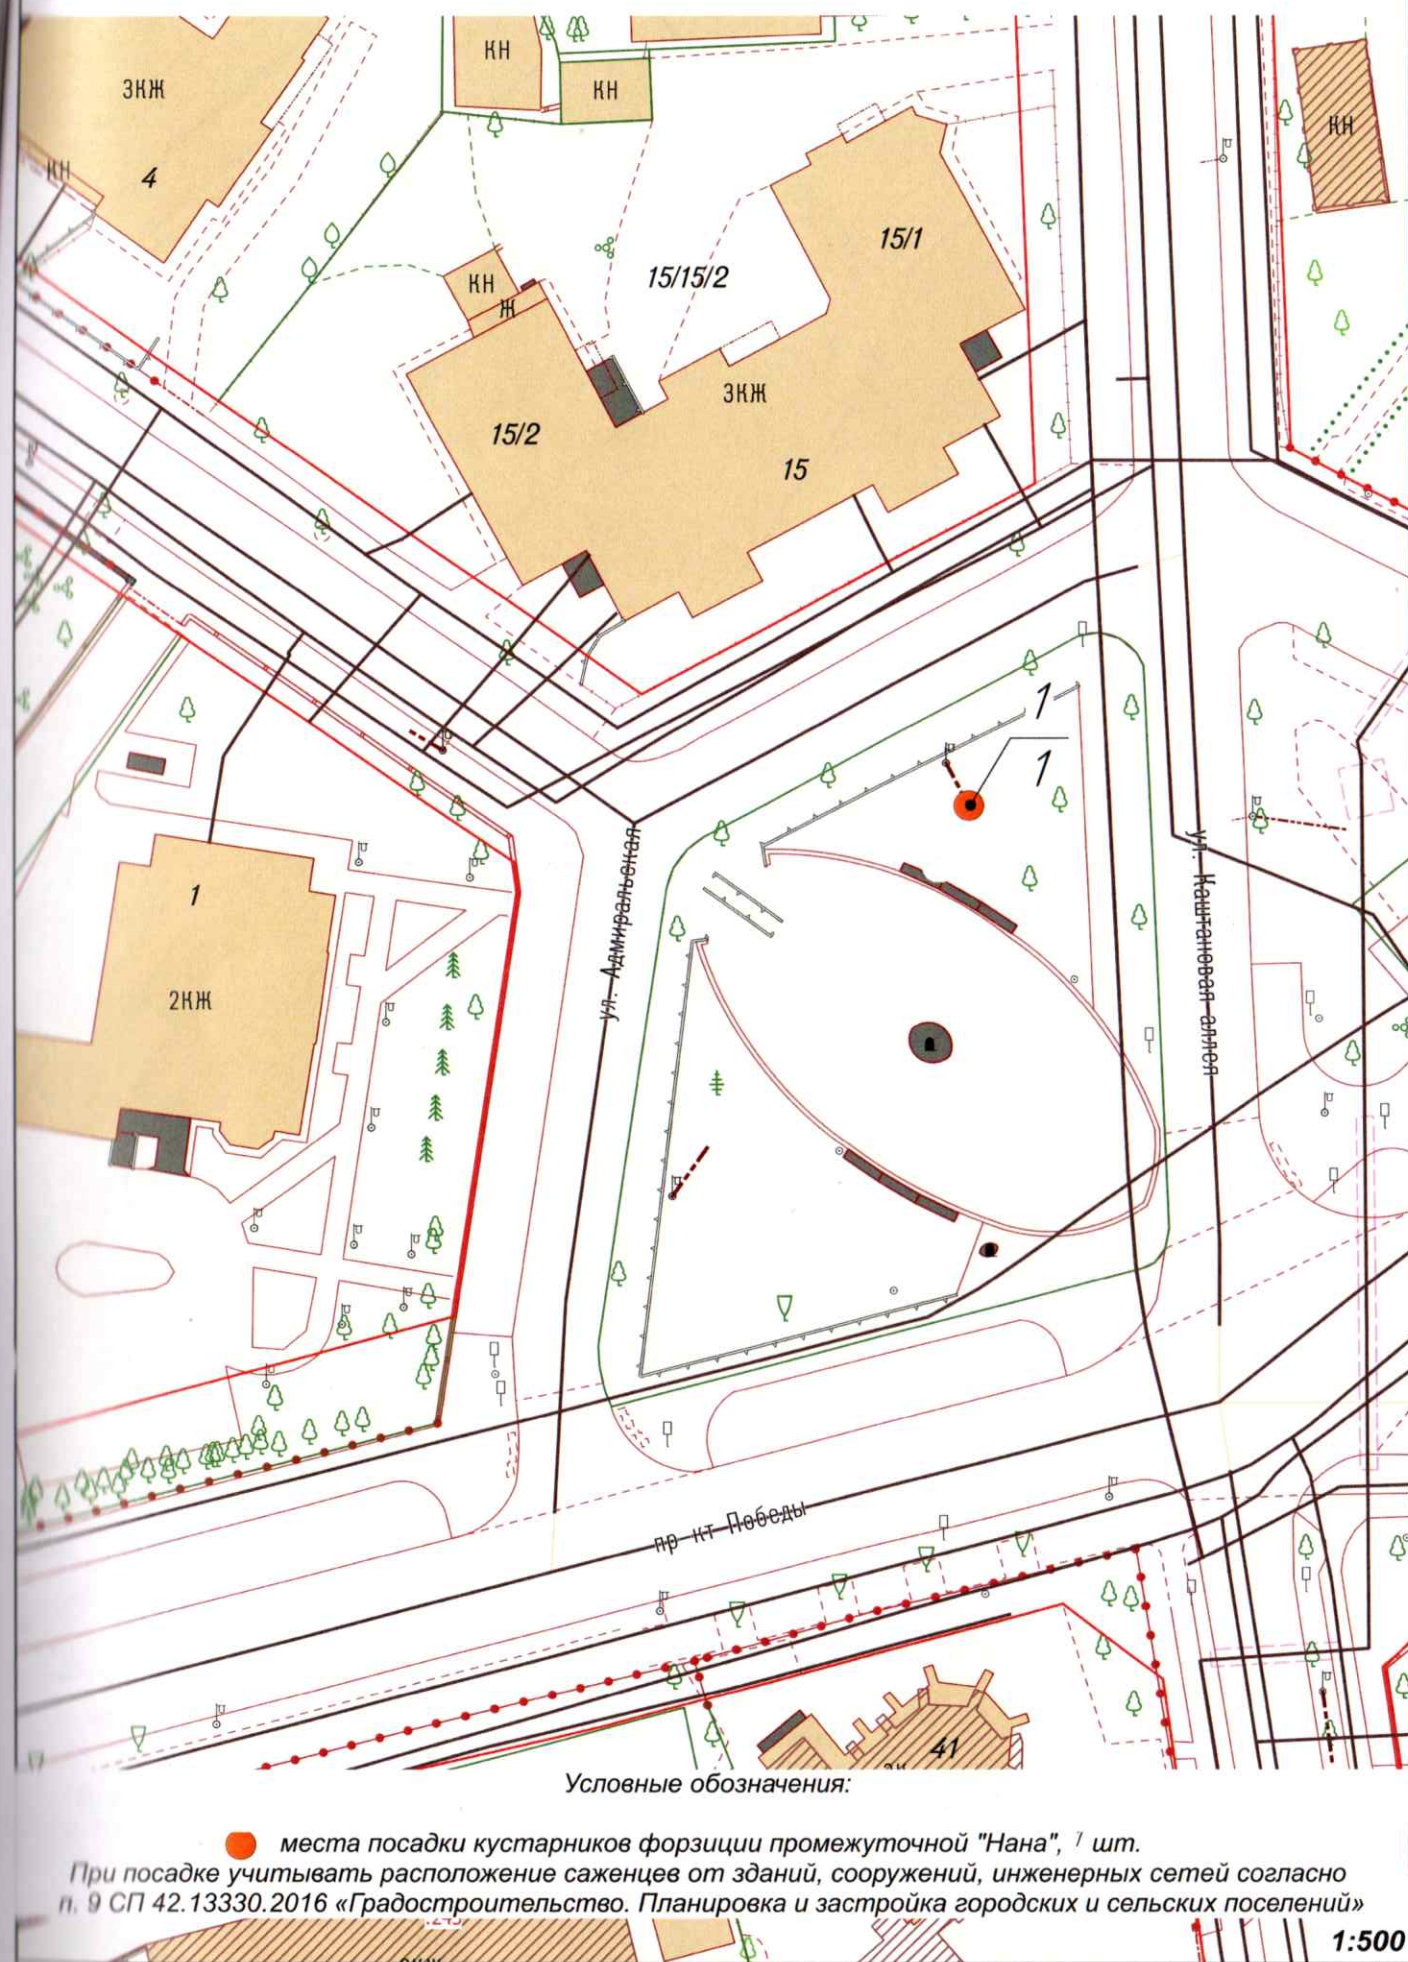

**Схема посадки зеленых насаждений на территории общего пользования по пр-ту Победы - ул. Адмиральской**

*Ведомость зеленых насаждений*

<i>Номер по плану</i>	<i>Условное обозначение</i>	<i>Наименование породы и вида насаждения</i>	<i>Кол-во</i>
1	●	Форзиция промежуточная Нана	1

*Многоквартирный жилой дом со встроенными подземными помещениями общественного назначения по пр-ту Победы, 8 в г. Калининграде*

<i>Посадочный план на участке общего пользования по пр-ту Победы - ул. Адмиральской, разбивочный чертеж</i>	<i>Стадия</i>	<i>Лист</i>	<i>Листов</i>
		1	5
<i>ИП "Дубюк Т.М."</i>		<i>М 1:500</i>	