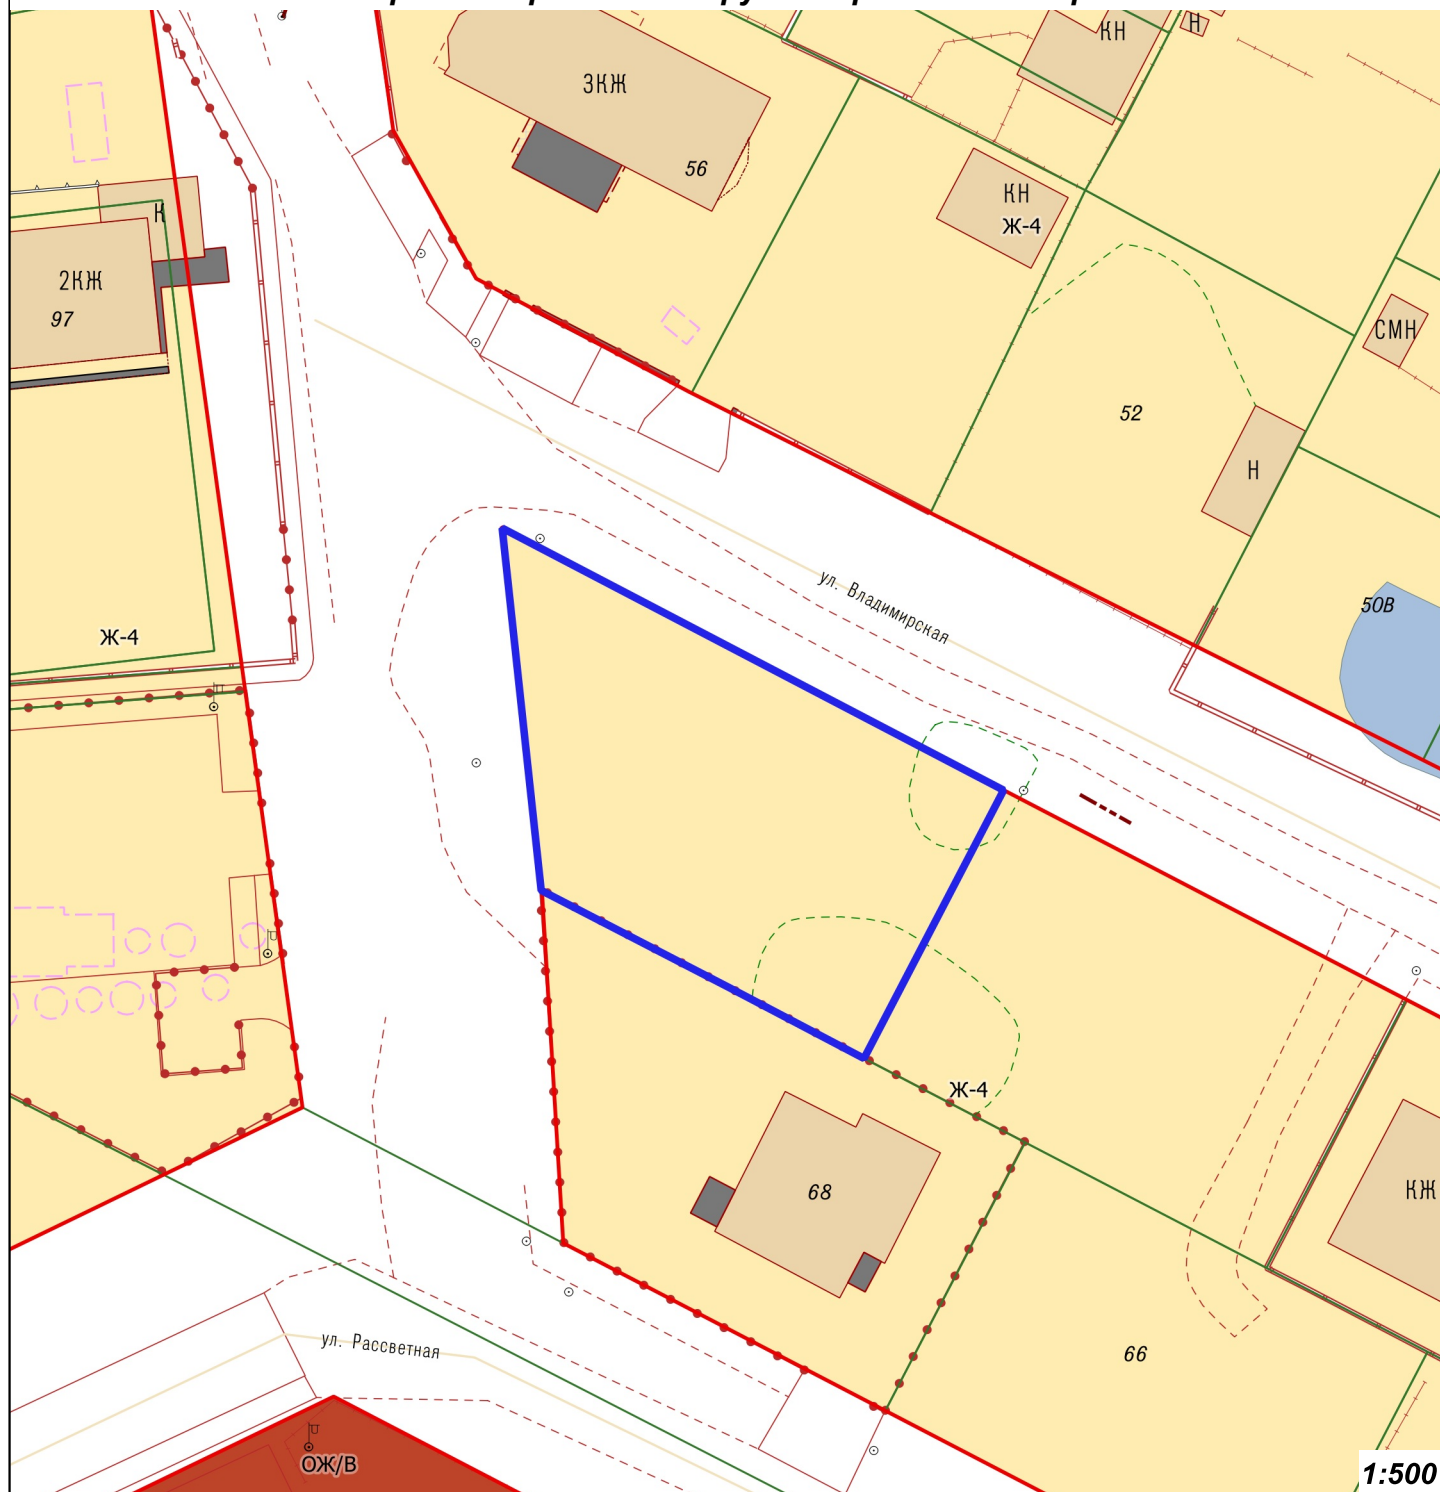

Фрагмент карты градостроительного зонирования Правил землепользования и застройки городского округа "Город Калининград"

Условные обозначения:

-  Земельный участок с кадастровым номером 39:15:130304:530 по ул. Владимирской
-  Красные линии
-  Кадастровые участки
-  здание
-  Ж-4 – зона застройки индивидуальными жилыми домами
-  ОЖ – зона общественно-жилого назначения
-  Водные поверхности