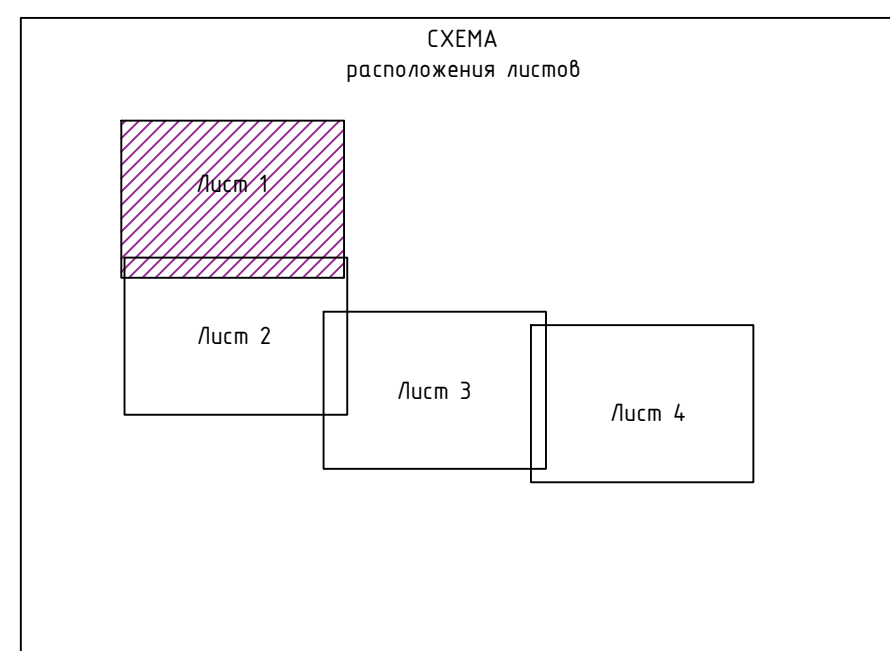

Линия совмещения с листом ПК0-2

Условные обозначения:

- - деревья, кустарник сохранить
- - деревья, кустарник пересадить
- - деревья, кустарник вырубить
- - кустарник вырубить
- 57 - номер в перечневой ведомости
- - граница полосы отвода тепловой сети (5 метров от наружной поверхности изолированного трубопровода)

56-2023						Строительство тепловой сети с целью переключения потребителей котельной по адресу ул. Летняя, 50а в г. Калининграде на централизованное теплоснабжение			
Изм.	Кол.	Лист	№ док.	Подп.	Дата	Подеревная съемка М1:500	Стадия	Лист	Листов
Разработал	Спринский А.А.	04.2023					П	1	4
Проверил	Ковалев Е.Ю.	04.2023							
Н. контр.	Мамбеева Е.С.	04.2023							
ГИП	Мамбеева Е.С.	04.2023							ООО "Сегмент-проект"