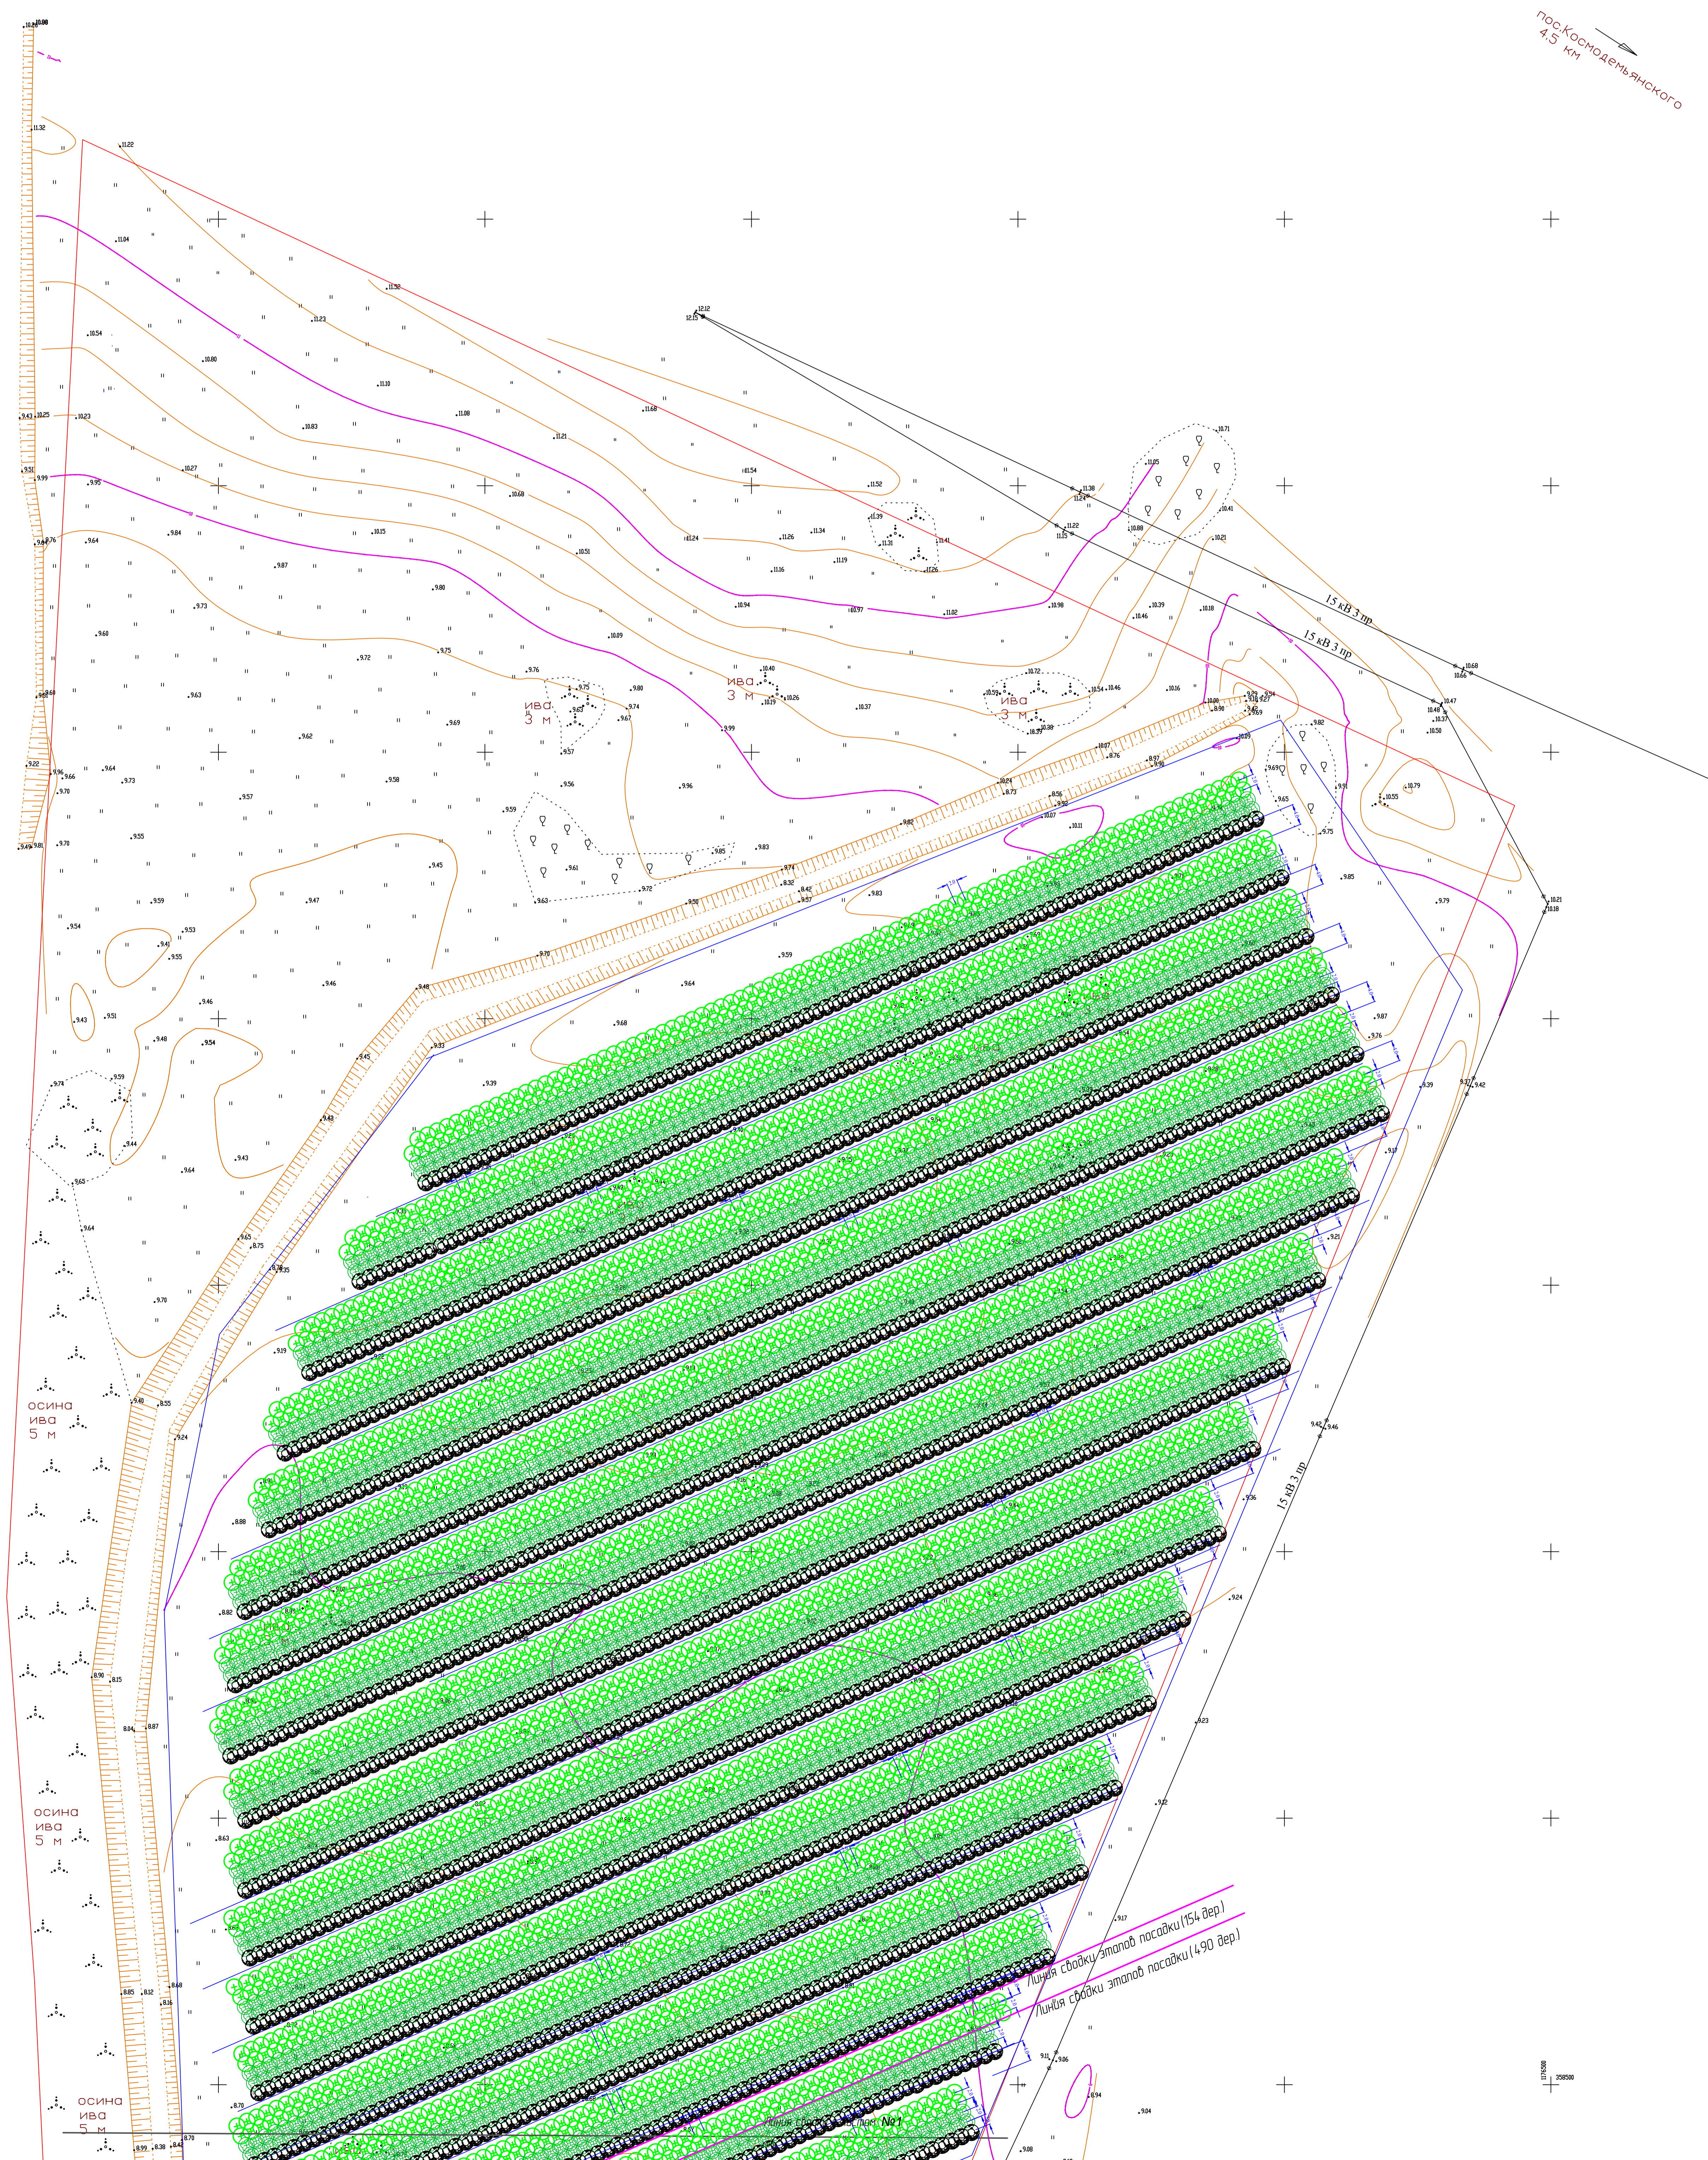

D

Проект комплексного озеленения									
Лист	Лист	Лист	Лист	Лист	Лист	Лист	Лист	Лист	Лист
1	2	3	4	5	6	7	8	9	10
План посадки									
разбивочный план									
М 1:500									
Формат А0									