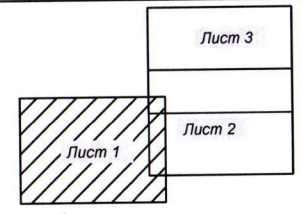

Условные обозначения  
 Q<sub>1</sub> - Липа "Гринспайер"

Ведомость элементов озеленения

№ п/п	Обозначения на плане	Наименования вида	Группа	Ед. изм.	Кол-во	Возраст не менее, лет	Высота, (м) не менее	Диаметр ствола на высоте 1,3 м, не менее
1	Q <sub>1</sub>	Липа "Гринспайер"	I	шт.	2	12	3,5	4,0

Проверил:  
 консультант отдела озеленения  
 06.06.2023  
 Проинж. Журавлев Н.В.

Изм.	Кол.уч.	Лист	Изд.	Подпись	Дата
Разработал					
Проверил					
Н.контр.					

Ул. Чапаева в г. Калининграде  
 Планировка территории по ул. Чапаева на участке от ул. Навес до ул. Марины Расковой четная сторона и от участка от ул. Марины Расковой до ул. Огарева нечетная сторона в г. Калининграде

План высадки. М 1:500

Стадия	Лист	Листов
П	1	3

МКУ "ГДСР"

формат А3