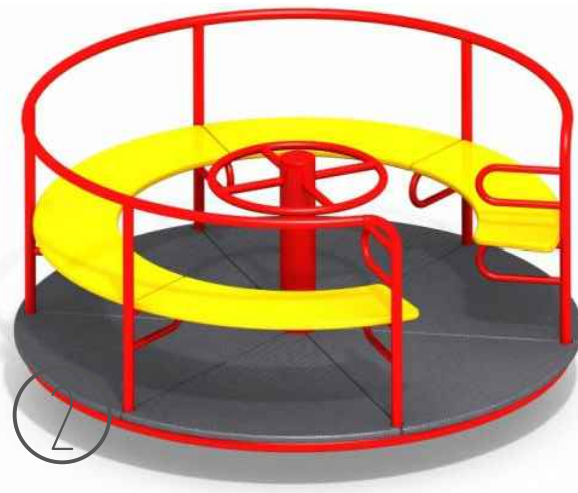

Условные обозначения:

-  - устройство асфальтобетонного покрытия проезжей части дворовой территории, Тип 2.
-  - устройство покрытия проезжей части дворовой территории из бетонной плитки, Тип 1.
-  - мощение гостевых парковочных мест дворовой территории, Тип 1.
-  - мощение тротуара дворовой территории, Тип 8.
-  - мощение тротуара дворовой территории, Тип 7.
-  - детская-игровая площадка с травмобезопасным мягким покрытием h=3см. (травмобезопасные маты с замковым соединением)
-  - озеленение

Детская-игровая площадка

14 м.

20 м.

Детское-игровое оборудование

1

2

3

4