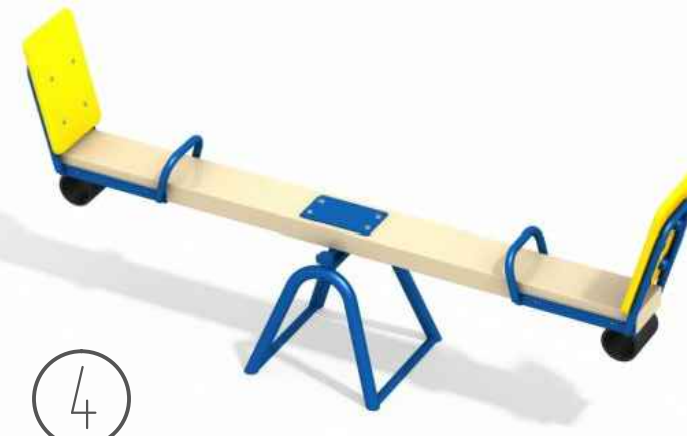

Условные обозначения:

-  - устройство асфальтобетонного покрытия проезжей части дворовой территории, Тип 2.
-  - устройство покрытия проезжей части дворовой территории из бетонной плитки, Тип 1.
-  - мощение гостевых парковочных мест дворовой территории, Тип 1.
-  - мощение тротуара дворовой территории, Тип 8.
-  - мощение тротуара дворовой территории, Тип 7.
-  - детская-игровая площадка с травмобезопасным мягким покрытием h=3см. (травмобезопасные маты с замковым соединением)
-  - озеленение

Детская-игровая площадка

14 м.

20 м.

Детское-игровое оборудование

1

2

3

4