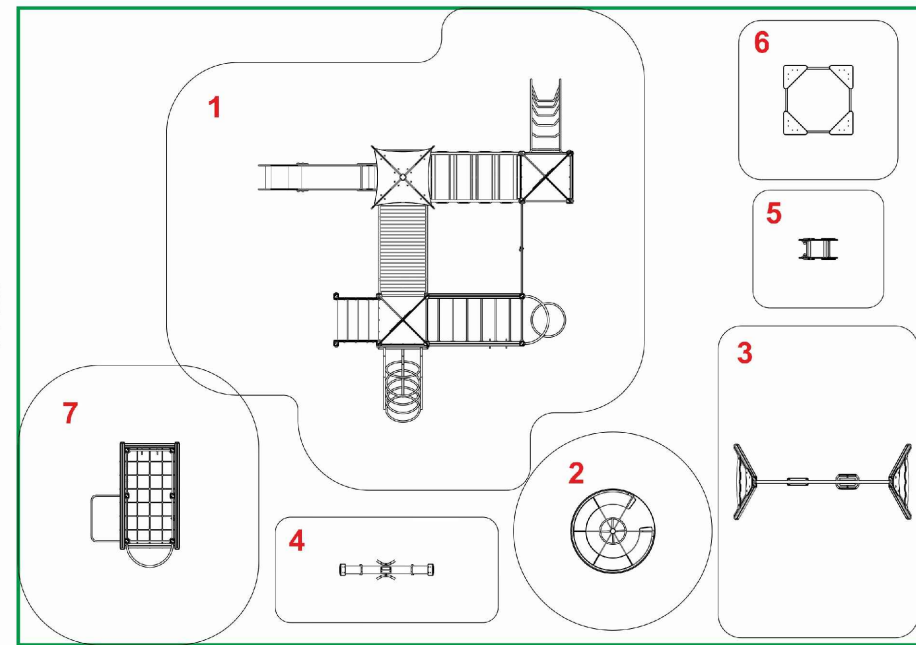

Условные обозначения:

-  - устройство асфальтобетонного покрытия проезжей части дворовой территории, Тип 2.
-  - устройство покрытия проезжей части дворовой территории из бетонной плитки, Тип 1.
-  - мощение гостевых парковочных мест дворовой территории, Тип 1.
-  - мощение тротуара дворовой территории, Тип 8.
-  - мощение тротуара дворовой территории, Тип 7.
-  - детская-игровая площадка с травмобезопасным мягким покрытием h=3см. (травмобезопасные маты с замковым соединением)
-  - озеленение

Детская-игровая площадка

14 м.

20 м.

Детское-игровое оборудование

1

2

3

4