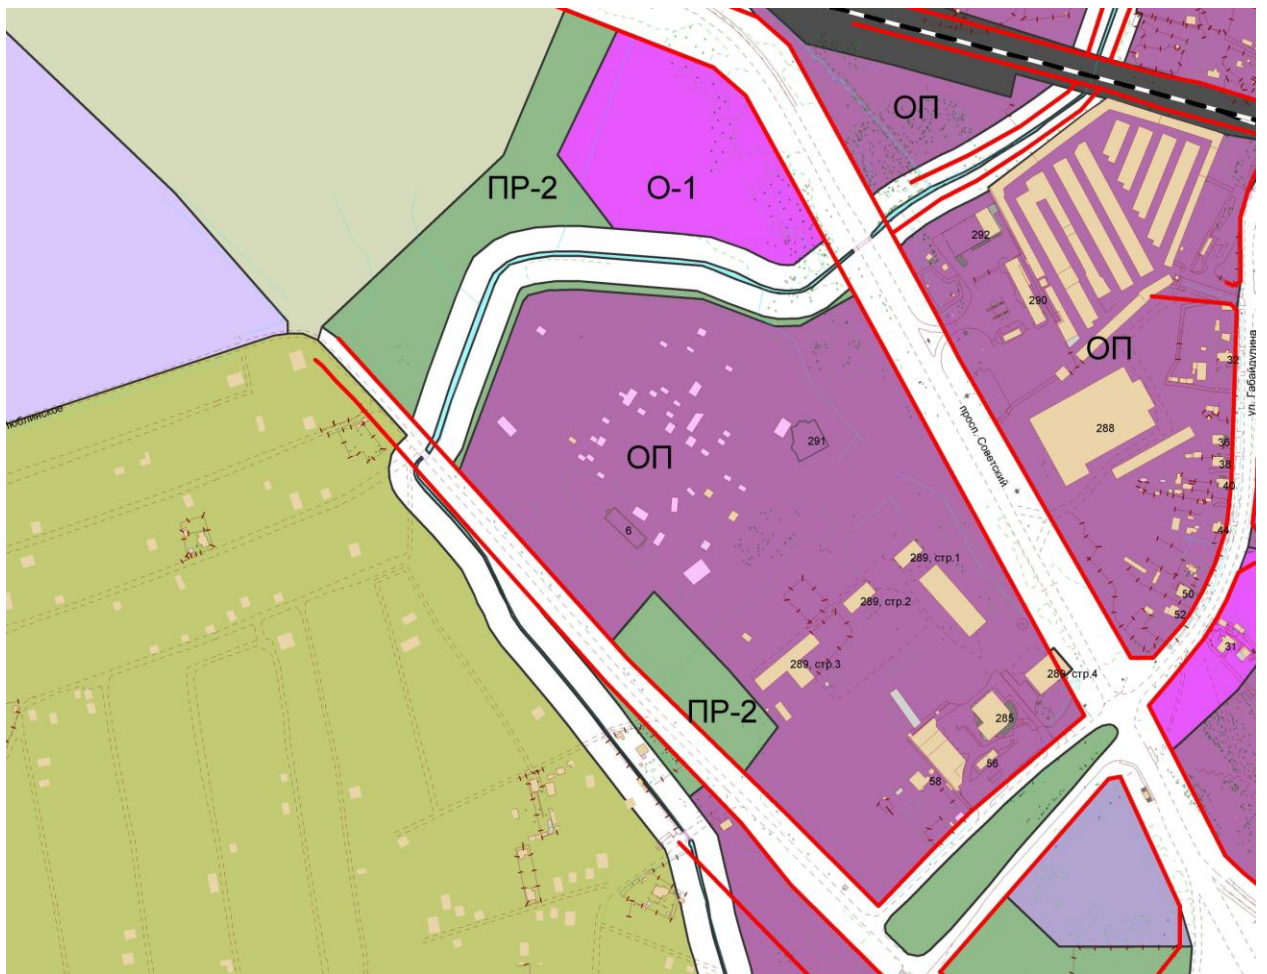

Приложение №1
к проекту решения городского Совета
депутатов Калининграда (пятого созыва)
от « » 2014 г. №

Графическое изображение
фрагмента карты градостроительного зонирования Правил землепользования
и застройки городского округа «Город Калининград»
(земельный участок по шоссе Люблинскому в Центральном районе)

Приложение №2
к проекту решения городского Совета
депутатов Калининграда (пятого созыва)
от « » 2014 г. №

Графическое изображение
фрагмента карты градостроительного зонирования Правил землепользования
и застройки городского округа «Город Калининград»
(земельный участок по ул. Горького, 180А в Ленинградском районе)