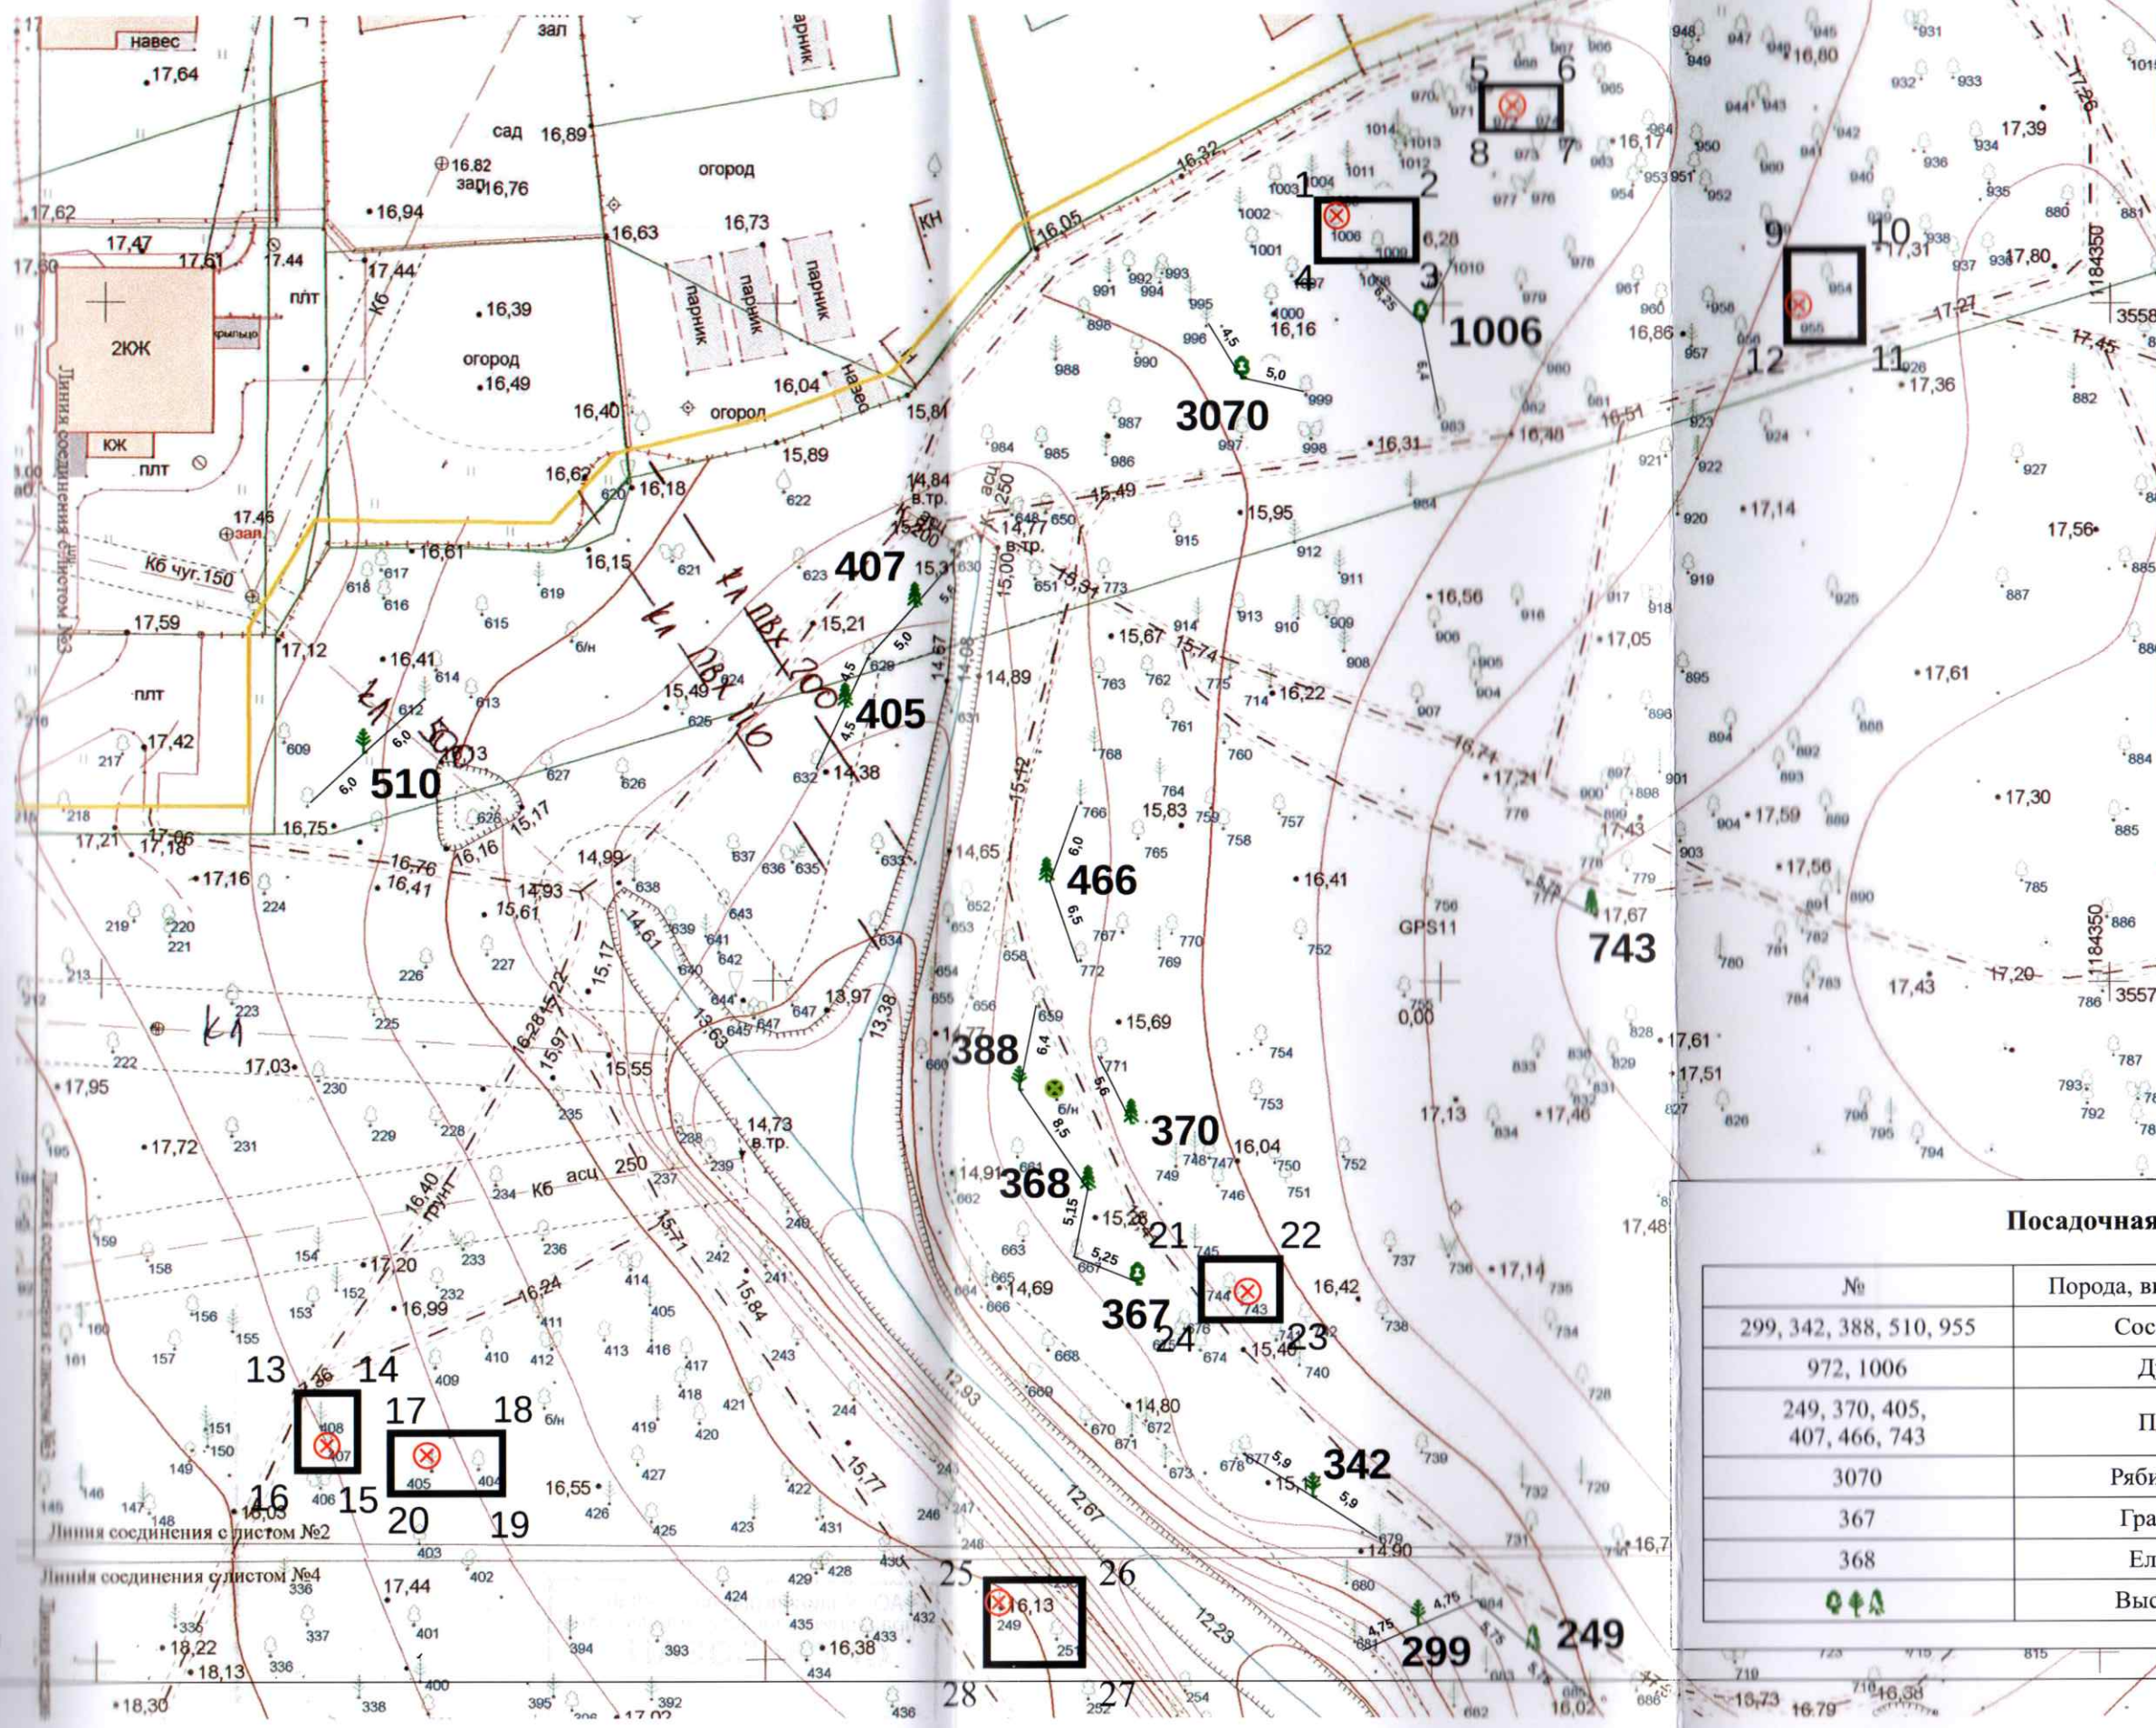

МБУ «Дирекция ландшафтных парков». Лесопарк им. Теодора Кроне.
 Подеревная съемка. Посадочный план.
 Разбивочный чертеж. Сводный план сетей инженерных коммуникаций. М 1:500. Лист 1.

Условные обозначения:
 ⊗ - вырубаемое дерево согласно
 ПВ-36 от 02.04.2025

№ точки	X	Y
1	54.721750	20.428286
2	54.721750	20.428377
3	54.721714	20.428377
4	54.721714	20.428286
5	54.721827	20.428494
6	54.721827	20.428576
7	54.721803	20.428576
8	54.721803	20.428494
9	54.721741	20.428838
10	54.721741	20.428922
11	54.721677	20.428922
12	54.721677	20.428838
13	54.721064	20.427132
14	54.721064	20.427190
15	54.721021	20.427190
16	54.721021	20.427132
17	54.720926	20.427272
18	54.720926	20.427357
19	54.720897	20.427357
20	54.720897	20.427272
21	54.721050	20.428191
22	54.721050	20.428267
23	54.721014	20.428267
24	54.721014	20.428191
25	54.720836	20.428057
26	54.720836	20.428052
27	54.720790	20.428052
28	54.720790	20.428057

Посадочная ведомость:

№	Порода, вид зелёных насаждений	Кол-во, шт
299, 342, 388, 510, 955	Сосна обыкновенная	5
972, 1006	Дуб черешчатый	2
249, 370, 405, 407, 466, 743	Пихта корейская	6
3070	Рябина обыкновенная	1
367	Граб обыкновенный	1
368	Ель обыкновенная	1
🌲🌲🌲	Высаживаемое зеленое насаждение	