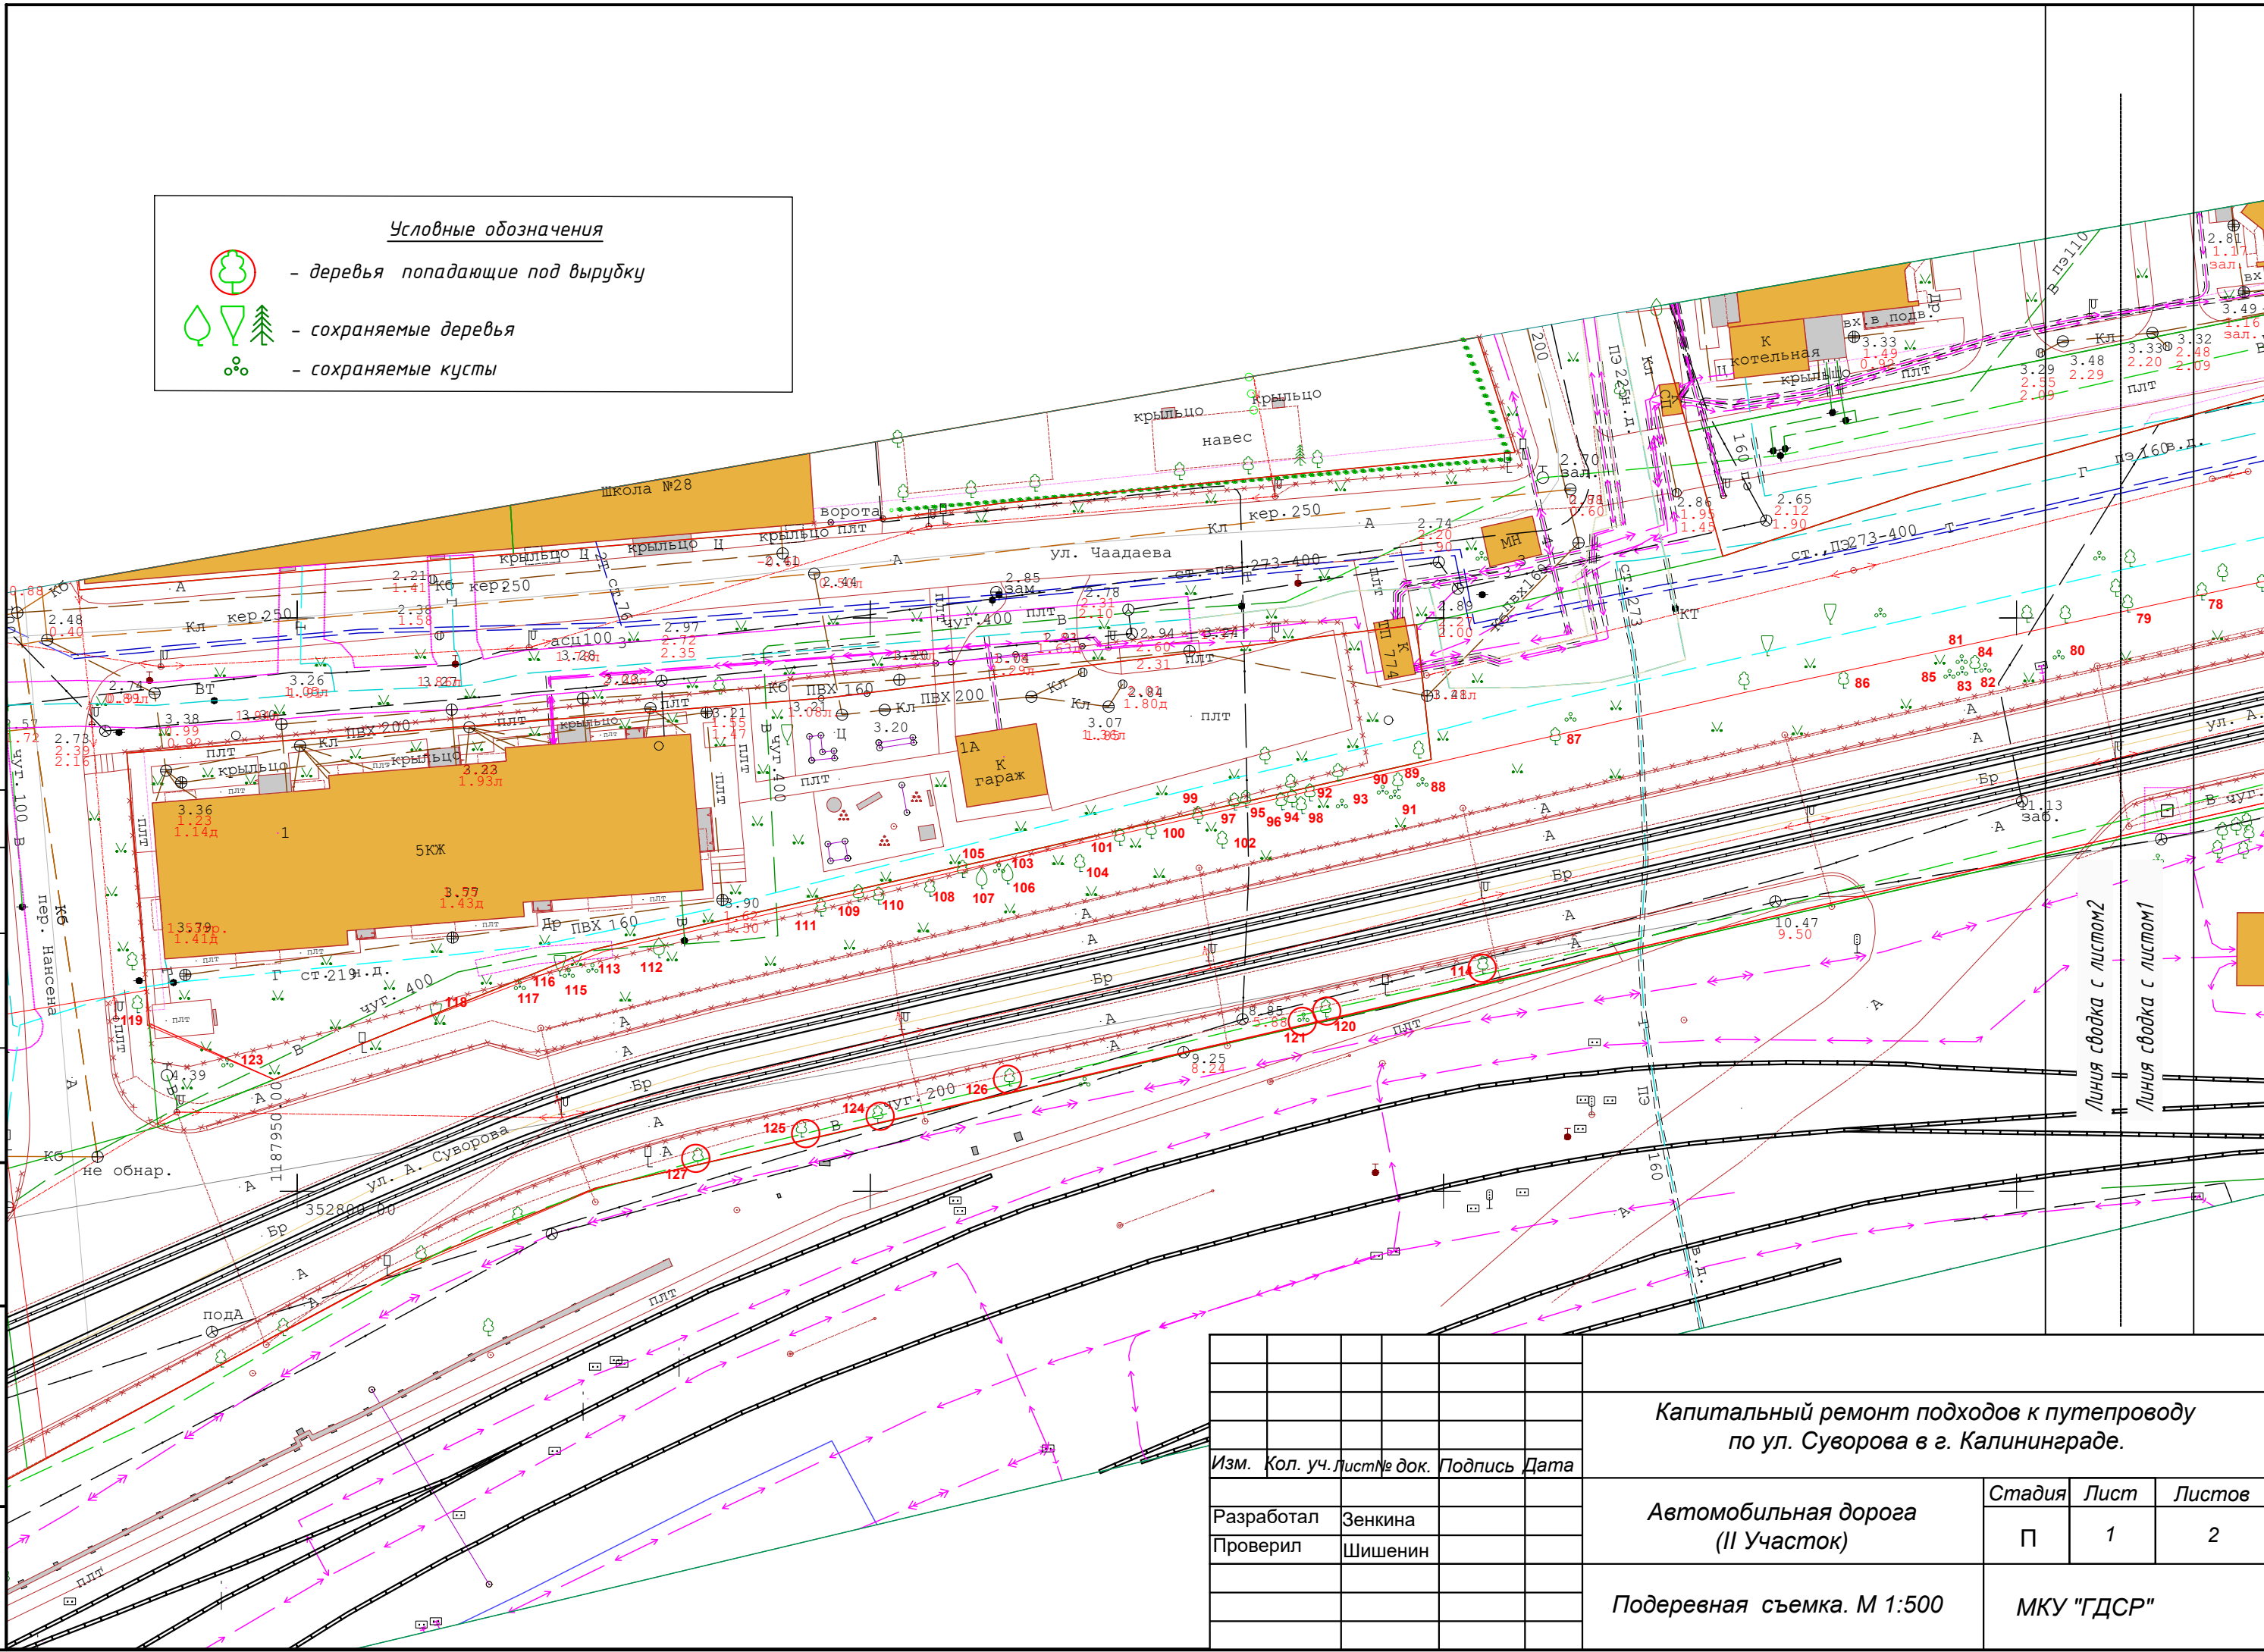

Условные обозначения

-  - деревья попадающие под вырубку
-  - сохраняемые деревья
-  - сохраняемые кусты

Согласовано

Взам. инв. №	Полн. и дата	Инв. №подл.
--------------	--------------	-------------

Изм.	Кол. уч.	Лист № док.	Подпись	Дата

Капитальный ремонт подходов к путепроводу по ул. Суворова в г. Калининграде.			
Автомобильная дорога (II Участок)	Стадия	Лист	Листов
	П	1	2
Подеревная съемка. М 1:500		МКУ "ГДСР"	

Условные обозначения

- деревья попадающие под вырубку

- сохраняемые деревья

- сохраняемые кусты

Согласовано

Линия свodka с листом 2
Линия свodka с листом 1

2К

Взам. инв. №

Подп. и дата

Инв. № подл.

Изм.	Кол. уч.	Лист	№ док.	Подпись	Дата

Капитальный ремонт подходов к путепроводу по ул. Суворова в г. Калининграде.

Автомобильная дорога (II Участок)

Подеревная съемка М 1:500

Стадия	Лист	Листов
П	2	2

МКУ "ГДСР"