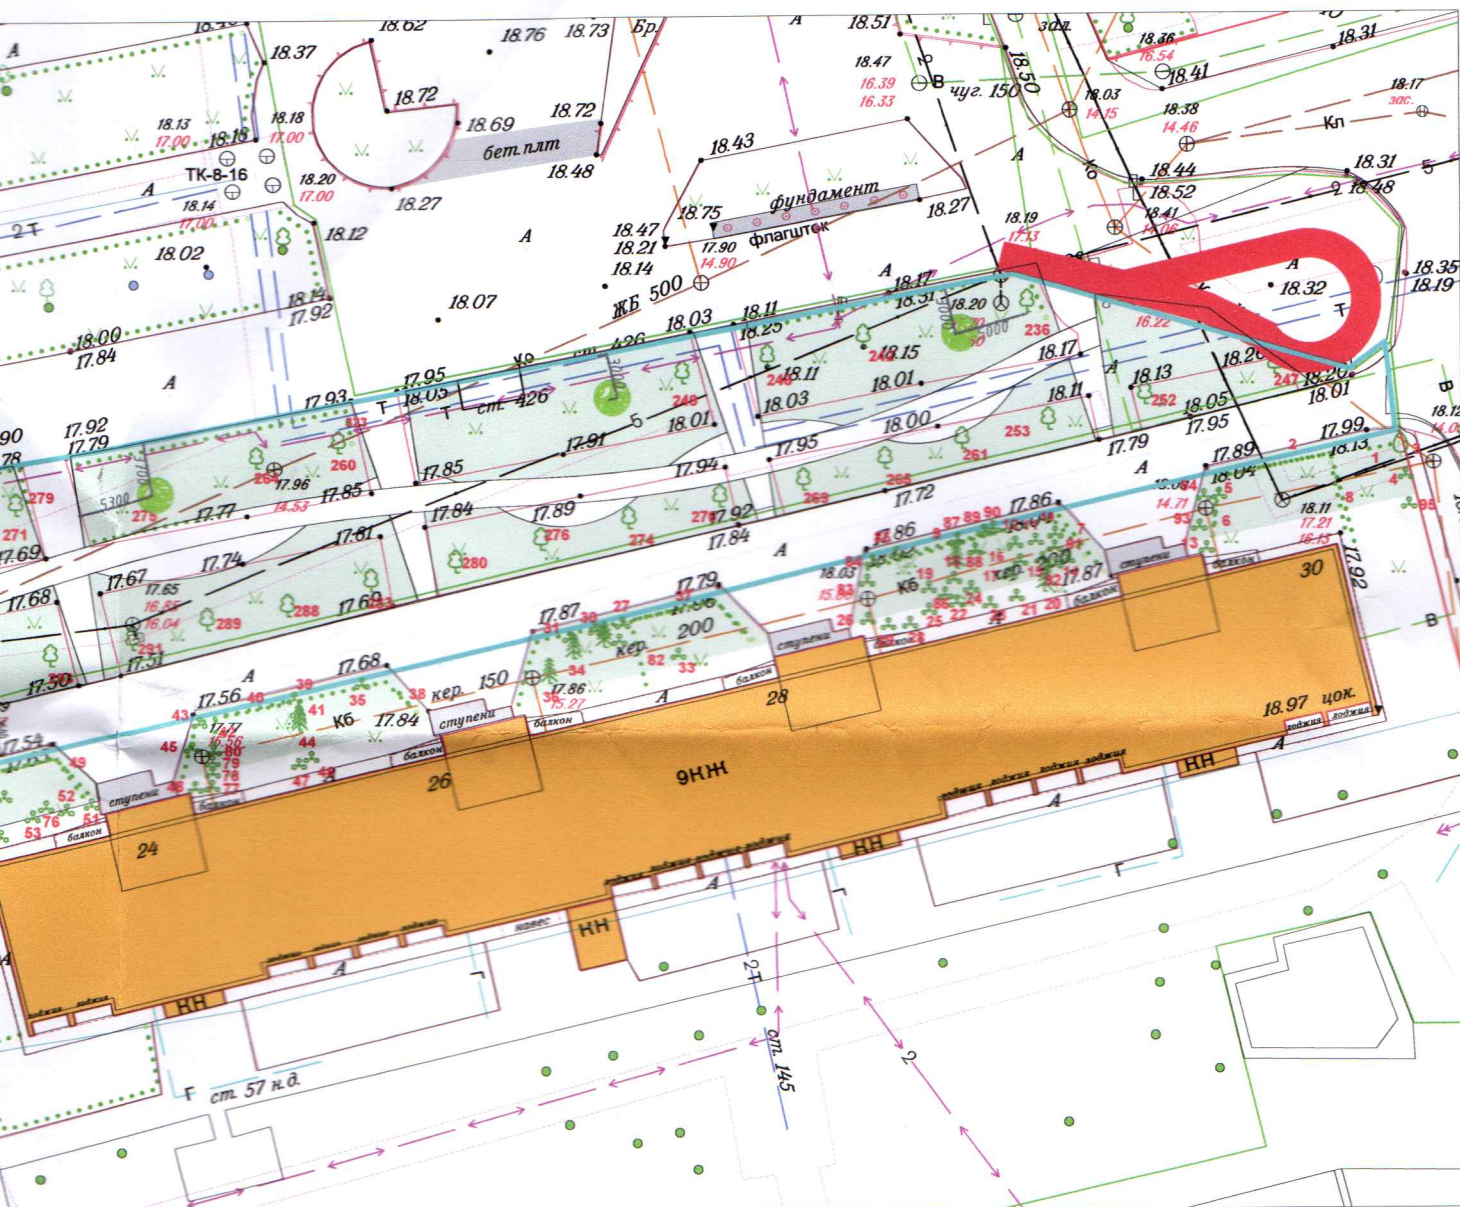

*Рябина шведская*

*Дуб красный*

Лиственница европейская  
"Пендула"

Зеленая изгородь -  
кизильник блестящий

Можжевельник

Проверил:  
 инженером отдела озеленения  
 24.08.22  
 Бригадир Тугаров Н.В.

| Марка, поз. | Обозначение                  | Наименование                      | кол-во, шт. | Примечание |
|-------------|------------------------------|-----------------------------------|-------------|------------|
| 1           | Посадка (деревья)            | Лиственница европейская "Пендула" | 2           |            |
|             |                              | Рябина шведская                   | 2           |            |
|             |                              | Дуб красный                       | 5           |            |
| 2           | Посадка (кустарники)         | Кизильник блестящий (288 м.п.)    | 864         |            |
|             |                              | Можжевельник                      | 2           |            |
|             | Подготовка почвы для газонов | см.тип 4 л.5 Дизайн-проекта       |             |            |