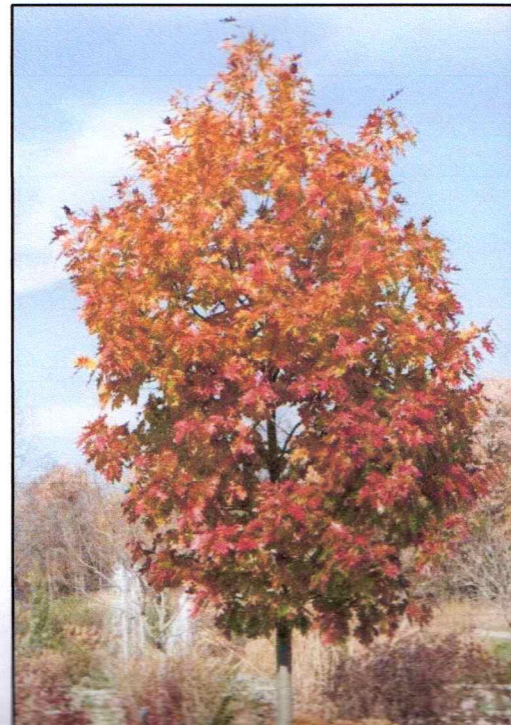

*Рябина шведская*

*Дуб красный*

Лиственница европейская  
"Пендула"

Зеленая изгородь -  
кизильник блестящий

Можжевельник

Проверил:  
 инженером отдела озеленения  
 24.08.22  
 Бригадир Тугаров Н.В.

| Марка, поз. | Обозначение                  | Наименование                      | кол-во, шт. | Примечание |
|-------------|------------------------------|-----------------------------------|-------------|------------|
| 1           | Посадка (деревья)            | Лиственница европейская "Пендула" | 2           |            |
|             |                              | Рябина шведская                   | 2           |            |
|             |                              | Дуб красный                       | 5           |            |
| 2           | Посадка (кустарники)         | Кизильник блестящий (288 м.п.)    | 864         |            |
|             |                              | Можжевельник                      | 2           |            |
|             | Подготовка почвы для газонов | см.тип 4 л.5 Дизайн-проекта       |             |            |