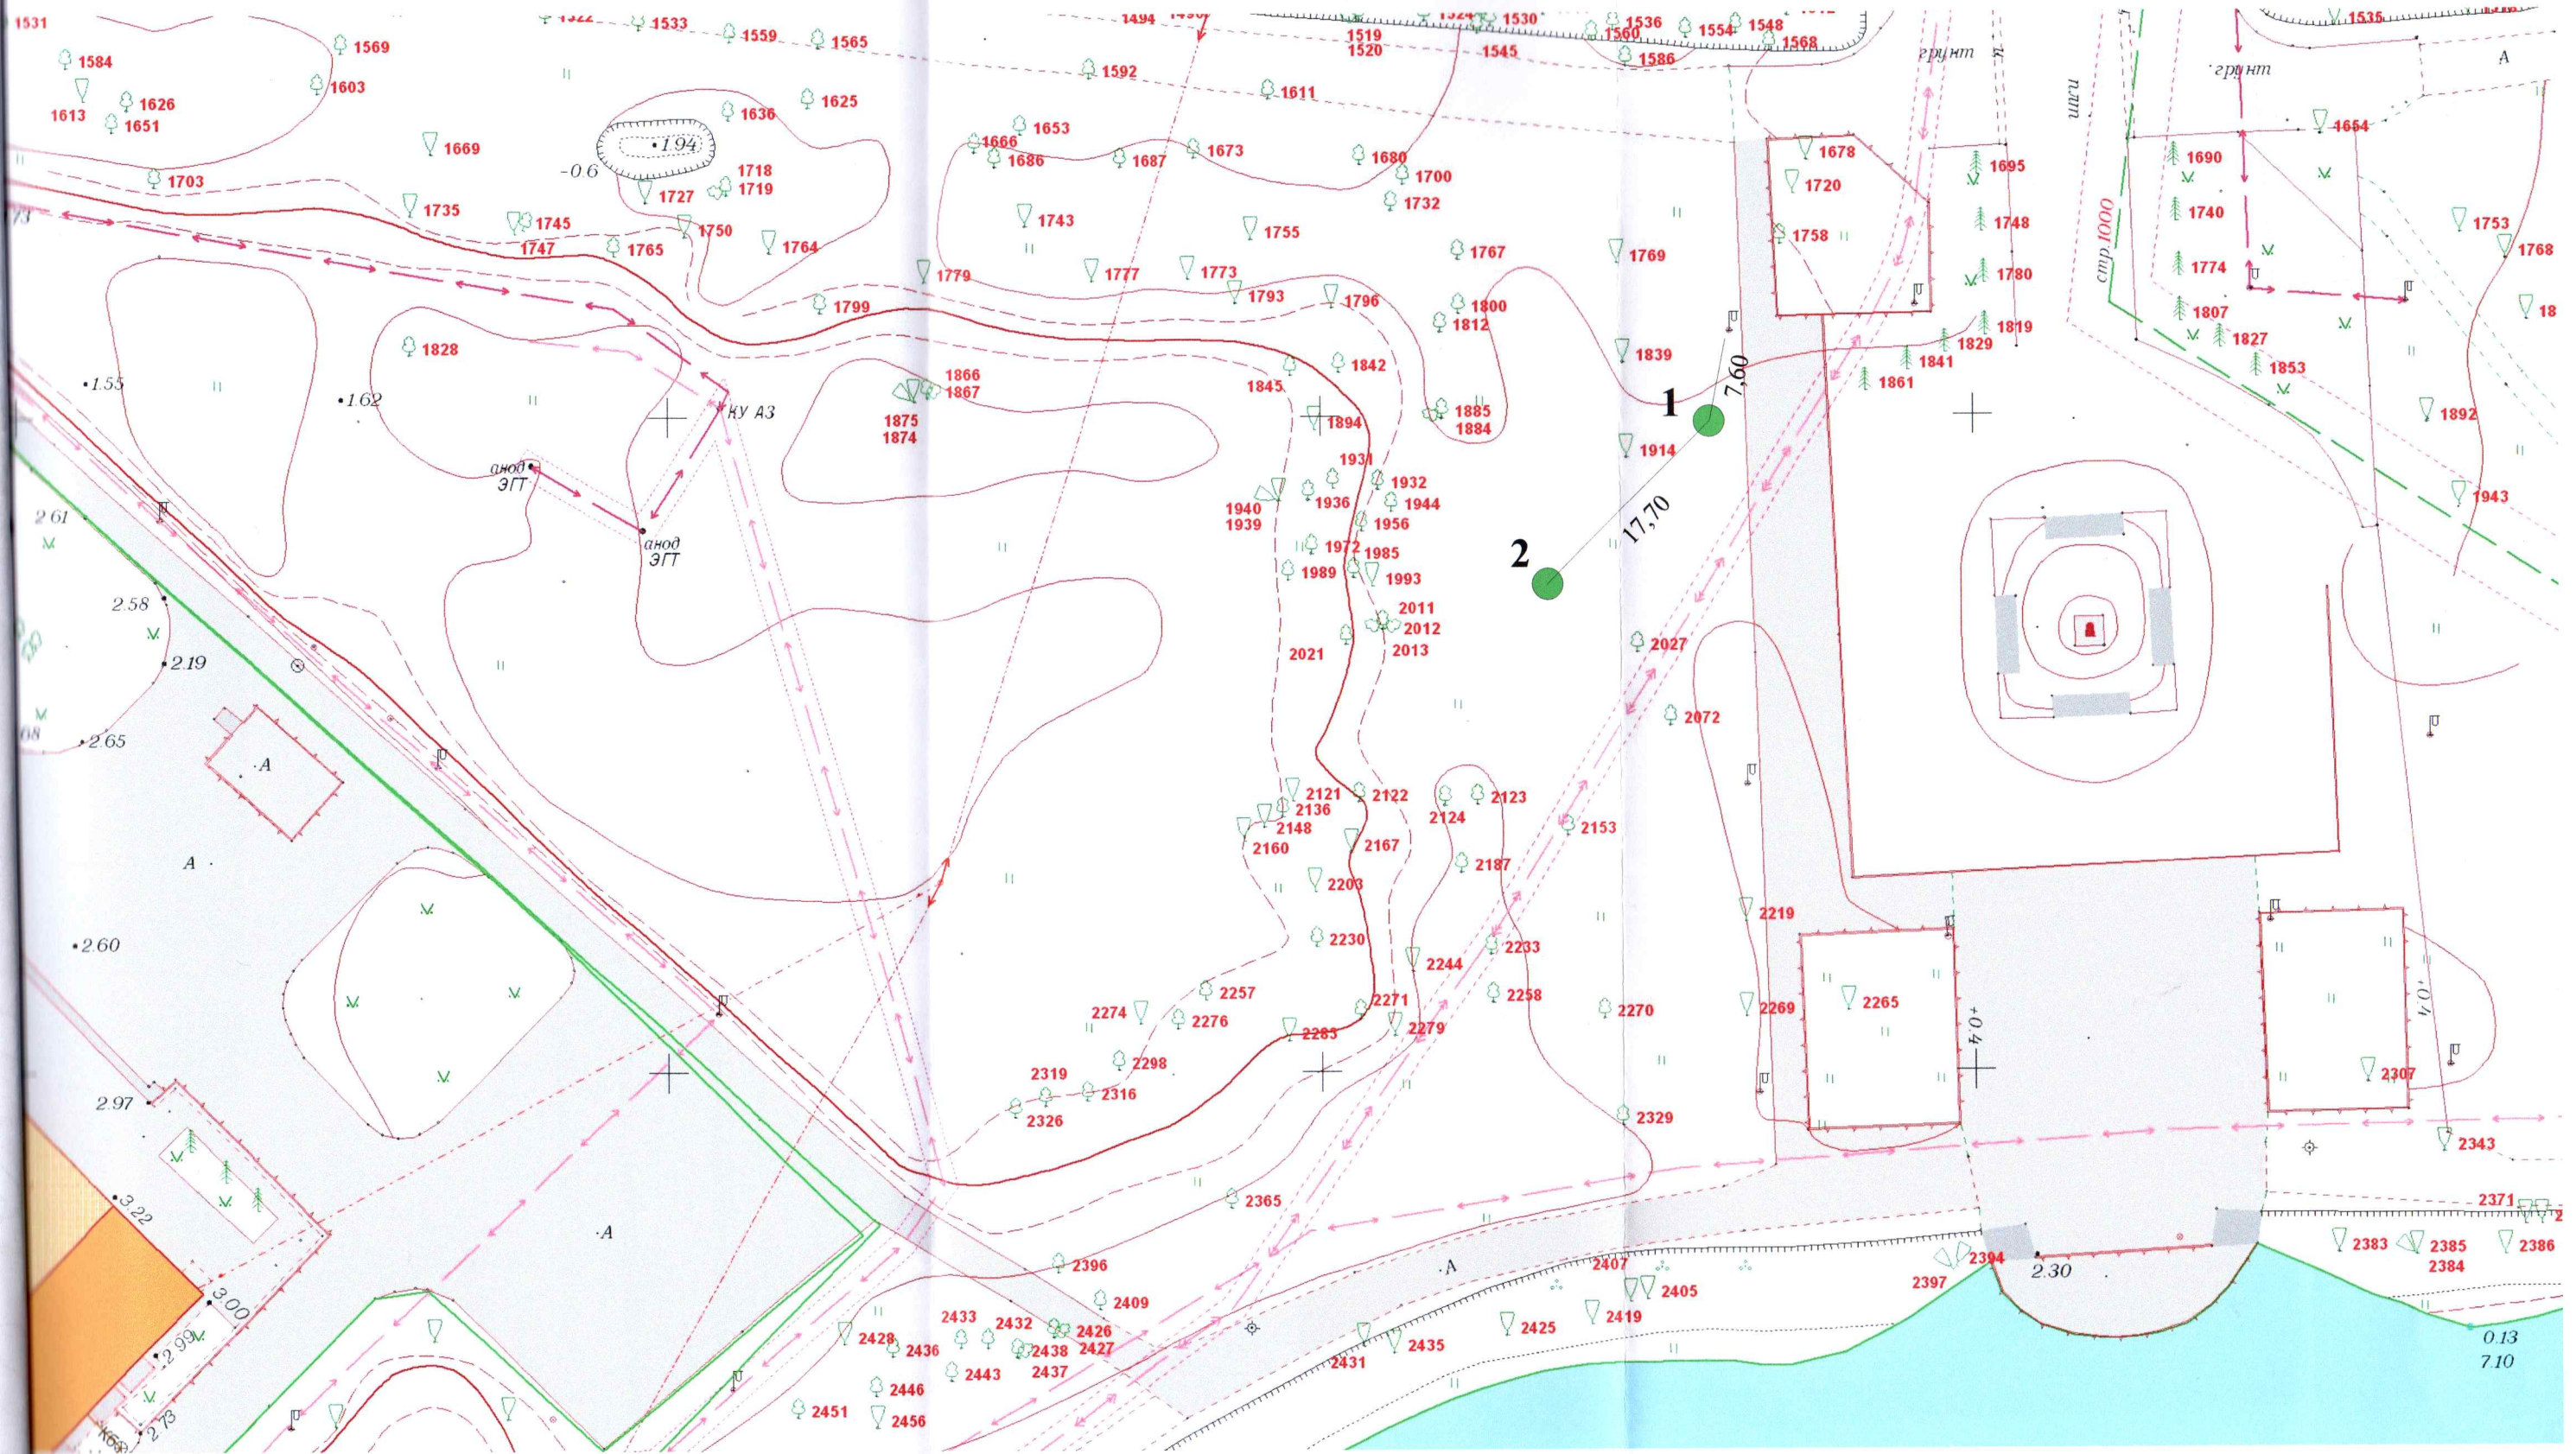

МБУ «Дирекция ландшафтных парков». Парк Южный. Проект компенсационного озеленения.
Посадочный план. Разбивочный чертёж. Сводный план сетей инженерных коммуникаций. М 1:500

Проверил:
консультант Елена Сидорова
10.04.2023
Экс. Журавлёв Н.В.

Посадочная ведомость:

№	Порода, вид зелёных насаждений	Кол-во, шт
1, 2	Ясень обыкновенный «Алтена», возраст 12 лет, высота 3,5 м, диаметр на высоте 1,3 м — 4,0 см	2